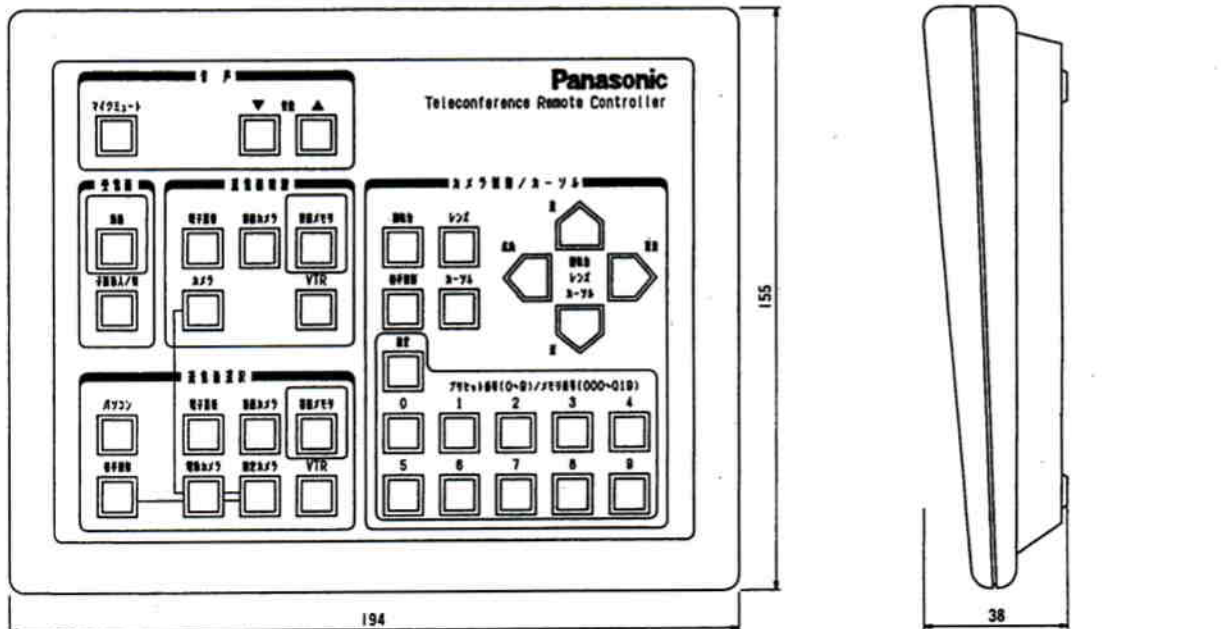

ワイヤレスリモコン WG-V511

■概要

- 本機は、テレビ会議システムテレミート200、300(WG-T200F/M, WG-T300)専用の赤外線方式ワイヤレスリモコンです。
- マイクミュートや音量の調節、送信画・受信画の映像切り換えやカメラ回転台の制御、カーソルの制御、カメラの位置のプリセット番号や静止画のメモリー番号の選択を遠隔操作することができます。

■定格

電 源：DC 3 V(単 3 形乾電池 2 個)	質 量(重量)：約0.4kg
消 費 電 力：240mW(キー押下時)	寸 法：194(幅)×38(高さ)×155(奥行)mm
送 信 方 式：赤外線方式	仕 上 げ：ABS樹脂、OAアイボリー色
搬送波 950nm(スペクトル半値幅50nm)	(マンセル6.5Y7.8/0.9近似色)
副搬送波周波数帯域 36.7±0.3kHz	
送信フォーマット 松下フォーマット	
指 向 特 性：光軸に対し25°(相対発光強度50%)	

■付属品

単 3 形乾電池[R6P(NR)(SUM-3)]..... 2
 取扱説明書..... 1

■外観寸法図

単位	mm
縮尺	1/2