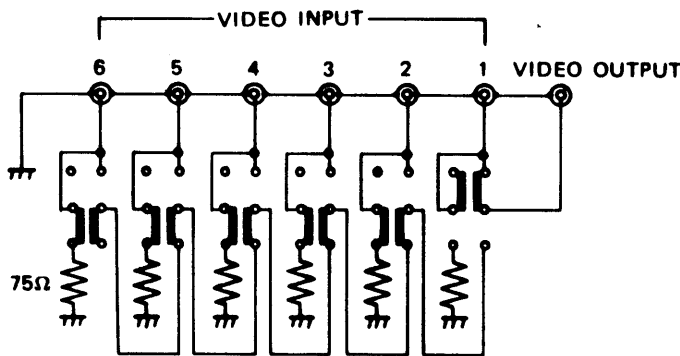

ビデオスイッチャー (6回路)

WJ-200RB

■機器概要

最大6台までの映像信号を切り換えることのできるビデオスイッチャーで、EIAラックに収納できます。

■機器定格

映像入力	6回路(選択チャンネル以外は全て75Ωで終端) BNC接栓	寸法	480(幅)×44(高さ:1H)×154.5(奥行)mm (但しゴム足を除く)
映像出力	1回路 BNC接栓	重量	約1.0kg
クロストーク	45dB (3.58MHzにて)	仕上	前面パネル:アルミヘアライン アルマイト処理 カバー:マンセル10GY4.5/1.5 レザートーン
スイッチ	ロック式(カード挿入可)		
切換方式	機械的		

■付属品

ネームカード..... 6 保証書..... 1
取扱説明書..... 1

■ブロックダイアグラム

■外観寸法図

単位	mm
縮尺	1/5