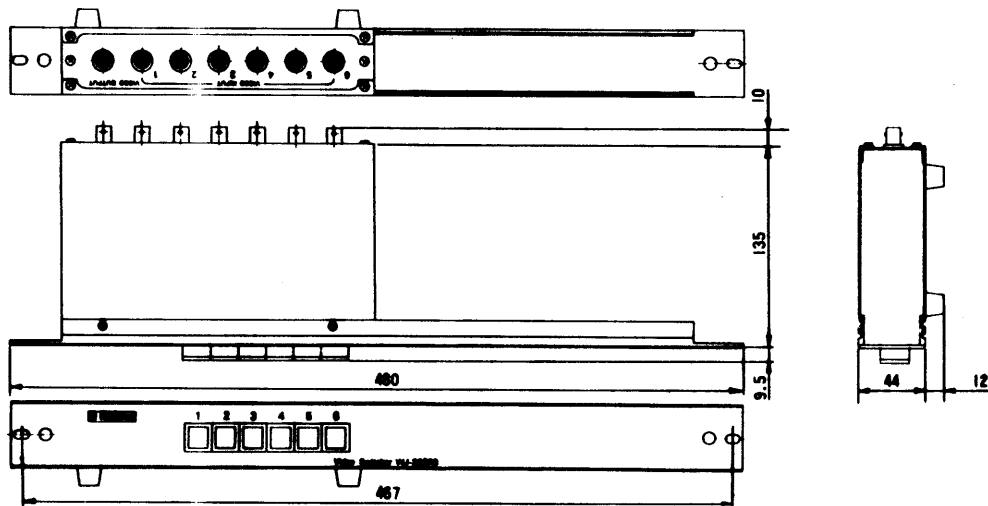

ビデオスイッチャー (6回路)

WJ-200RB

■機器概要

最大6台までの映像信号を切り換えることのできるビデオスイッチャーで、EIAラックに収納できます。

■機器定格

映像入力	6回路(選択チャンネル以外は全て75Ωで終端) BNC接栓	寸法	480(幅)×44(高さ:1H)×154.5(奥行)mm (但しゴム足を除く)
映像出力	1回路 BNC接栓	重量	約1.0kg
クロストーク	45dB (3.58MHzにて)	仕上	前面パネル:アルミヘアライン アルマイト処理 カバー:マンセル10GY4.5/1.5 レザートーン
スイッチ	ロック式(カード挿入可)		
切換方式	機械的		

■付属品

ネームカード..... 6 保証書..... 1
取扱説明書..... 1

■ブロックダイアグラム

■外観寸法図

単位	mm
縮尺	1/5