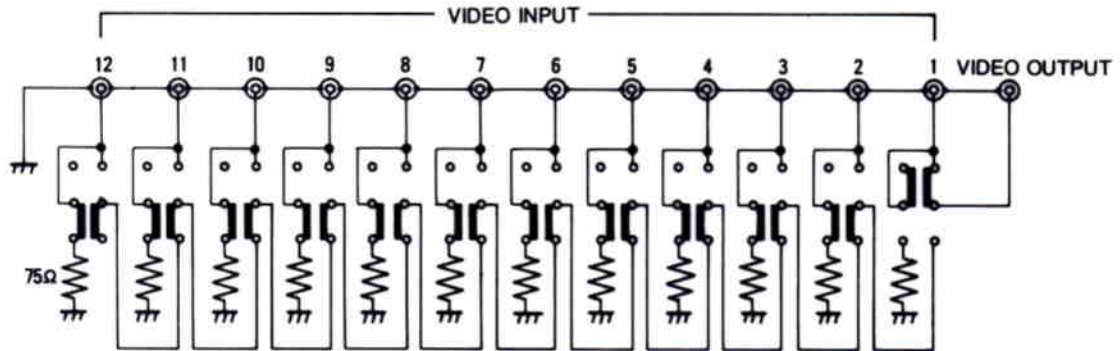

ビデオスイッチャー(12回路) WJ-205B

■機器概要

最大12台までの映像信号を切換えることのできるビデオスイッチャーです。

■機器定格

映像入力	1.0Vp-p/75Ω 12回路 (コンポジット信号) BNC 接栓	寸法	420(幅)×56(高さ)×154.5(奥行) mm (ゴム足高さ 12 mm 含む)
映像出力	1.0Vp-p/75Ω 1回路 (コンポジット信号) BNC 接栓	重量	約 1.8 kg
クロストーク	45 dB (3.58 MHz にて)	仕上	前面パネル: アルミヘアライン アルマイト処理 カバー: マンセル 10GY4.5/0.5 レザートーン
スイッチ	ロック式 (カード挿入可)		
切換方式	機械的		

■付属品

ネームカード.....12

■ブロックダイアグラム

■外観寸法図

単位	mm
縮尺	1/5