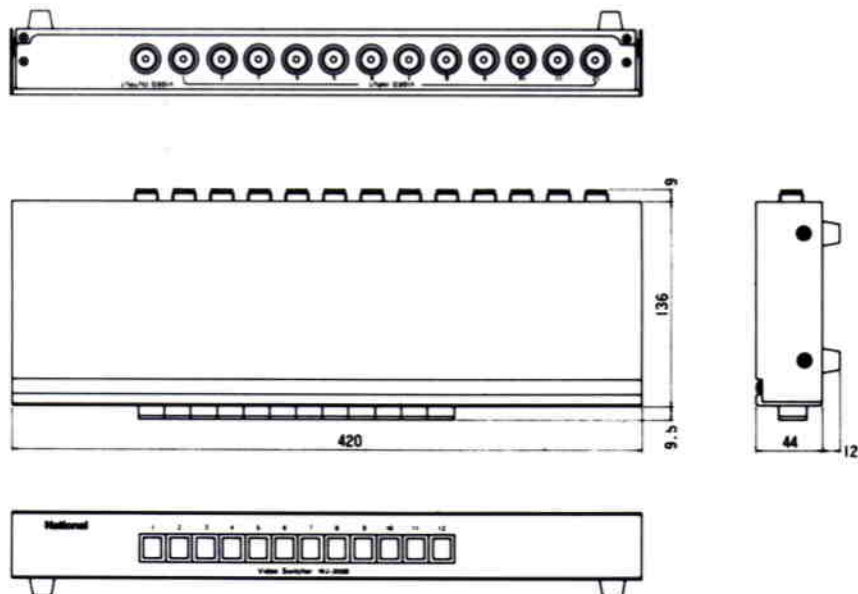

ビデオスイッチャー(12回路) WJ-205B

■機器概要

最大12台までの映像信号を切換えることのできるビデオスイッチャーです。

■機器定格

映像入力	1.0Vp-p/75Ω 12回路 (コンポジット信号) BNC 接栓	寸法	420(幅)×56(高さ)×154.5(奥行) mm (ゴム足高さ 12 mm 含む)
映像出力	1.0Vp-p/75Ω 1回路 (コンポジット信号) BNC 接栓	重量	約 1.8 kg
クロストーク	45 dB (3.58 MHz にて)	仕上	前面パネル: アルミヘアライン アルマイト処理 カバー: マンセル 10GY4.5/0.5 レザートーン
スイッチ	ロック式 (カード挿入可)		
切換方式	機械的		

■付属品

ネームカード.....12

■ブロックダイアグラム

■外観寸法図

単位	mm
縮尺	1/5