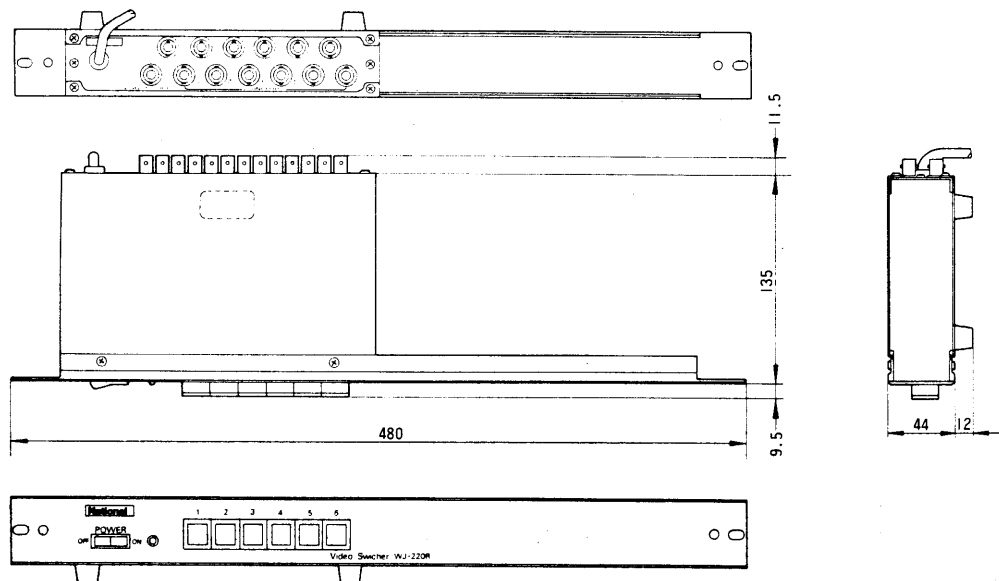

ビデオスイッチャー WJ-220R

■ 機器概要

6入力までの映像信号を切替えることのできるビデオスイッチャーです。
 入力1に入る映像信号により切替はバーティカルインターバル切替方式になります。

■ 機器定格

電源	AC 100V 50/60Hz	切替方式	バーティカルインターバルスイッチング
消費電力	約 5W	クロストーク	60dB 以下 (3.58MHz にて)
映像入力	1.0Vp-p (コンポジット信号) 6回路 (BNC コネクタ) (75Ω で終端するときとは別途 75Ω 抵抗による)	周波数特性	10MHz ± 0.5dB
映像出力	1.0Vp-p/75Ω (コンポジット信号) 1回路 (BNC コネクタ)	寸法	480(幅) × 44(高さ) × 135(奥行) mm
スイッチ	自照式ノンロックスイッチ	重量	約 1.5kg
		仕上	前面パネル: アルミヘアライン アルマイト処理

■ 付属品

ネームシート..... 6

■ ブロックダイアグラム

■ 外観寸法図

単位	mm
縮尺	1/5