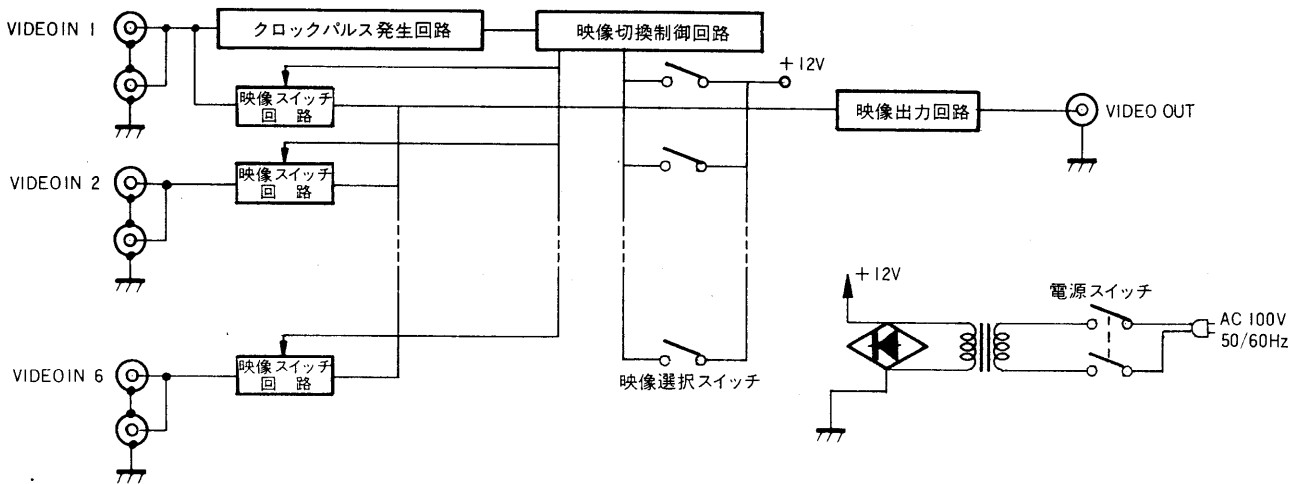

ビデオスイッチャー WJ-220R

■ 機器概要

6入力までの映像信号を切替えることのできるビデオスイッチャーです。
 入力1に入る映像信号により切替はバーティカルインターバル切替方式になります。

■ 機器定格

電源	AC 100V 50/60Hz	切替方式	バーティカルインターバルスイッチング
消費電力	約 5W	クロストーク	60dB 以下 (3.58MHz にて)
映像入力	1.0Vp-p (コンポジット信号) 6回路 (BNC コネクタ) (75Ω で終端するときとは別途 75Ω 抵抗による)	周波数特性	10MHz ± 0.5dB
映像出力	1.0Vp-p/75Ω (コンポジット信号) 1回路 (BNC コネクタ)	寸法	480(幅) × 44(高さ) × 135(奥行) mm
スイッチ	自照式ノンロックスイッチ	重量	約 1.5kg
		仕上	前面パネル: アルミヘアライン アルマイト処理

■ 付属品

ネームシート..... 6

■ ブロックダイアグラム

■ 外観寸法図

単位	mm
縮尺	1/5