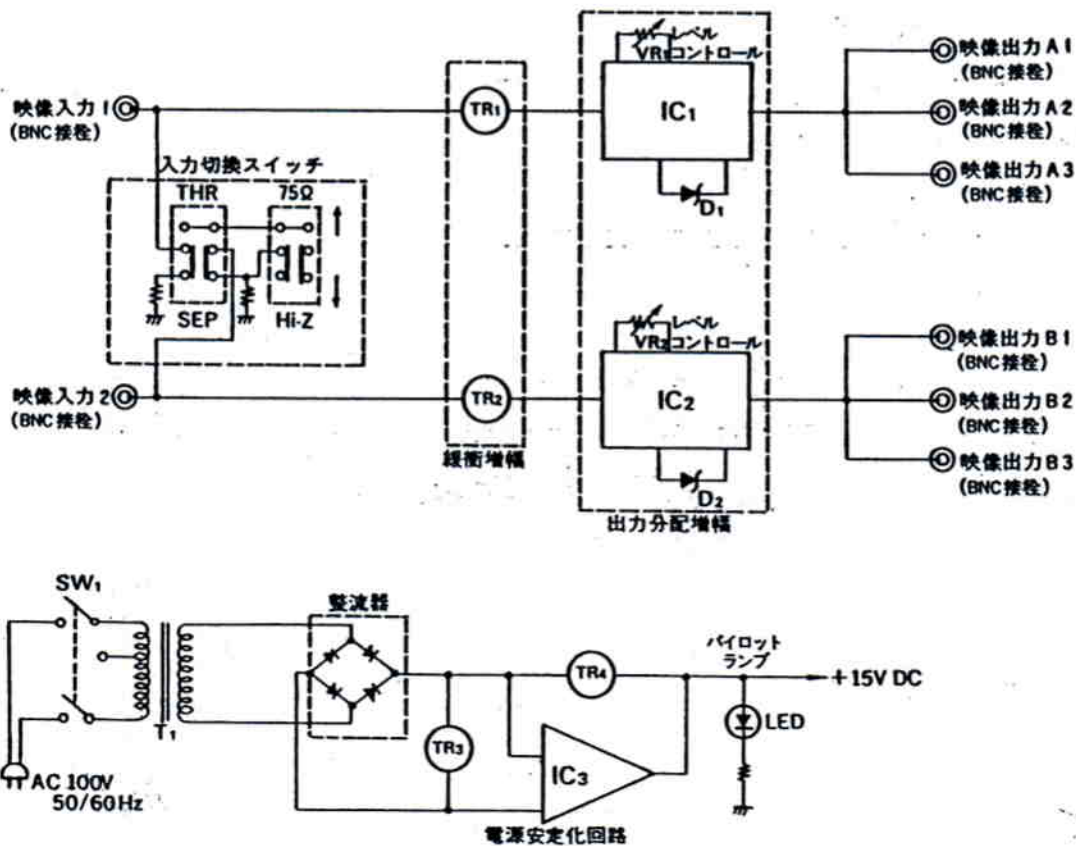

## ■機器概要

- 本機は1つの映像入力信号を6分配するカラー・白黒両用の映像信号分配器です。
- 背面パネルのスイッチ切換えにより2種類の映像入力信号をそれぞれ3分配することもできます。
- 本機は映像信号専用の分配器ですから同期信号の分配には使用できません。

## ■機器定格

電源	AC 100V 50/60Hz	利得	0dB
消費電力	約6W	微分利得(DG)	0.5%
映像入力	カラーおよび白黒映像信号1回路 (またはスイッチ切換で2回路)	微分位相(DP)	0.5%
	インピーダンス: 75Ωまたはハイインピーダンス(但し2入力のときは75Ω)	周波数特性	0~10MHz±0.5dB
	信号レベル: 最大 2.0Vp-p/75Ω (コンポジット信号)	クロストーク	-50dB以下(3.58MHzにて)
		周囲温度	-10°C~+50°C
映像出力	1入力時: 1.0Vp-p/75Ω (コンポジット信号) 6回路	寸法	140(幅)×88(高さ)×225(奥行)mm
	2入力時: 1.0Vp-p/75Ω (コンポジット信号) 3回路	重量	約2.2kg
		仕上	前面パネル: アルミヘアライン アルマイト処理 カバー: マンセル 10GY4.5/0.5 レザートーン

## ■ブロックダイアグラム

■外觀寸法図

單位	mm
縮尺	1/5