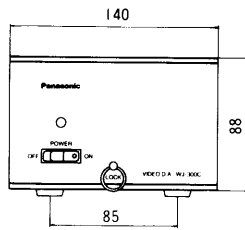

映像分配器 WJ-300C

■概要

- 本機は1つの映像入力信号を6分配するカラー・白黒両用の映像信号分配器です。
- 後面パネルのスイッチ切換えにより2種類の映像入力信号をそれぞれ3分配することもできます。
- 本機は映像信号専用の分配器ですから同期信号の分配には使用できません。

■定格

電 源：AC100V 50/60Hz	利 得：0 dB
消 費 電 力：約7W	微分利得 (DG)：(APL10～90%、1.0Vp-p)0.5%以下
映 像 入 力：1Vp-p/75Ω またはHi-Z 1回路 (またはスイッチ切換で)	微分位相 (DP)：(APL10～90%、1.0Vp-p)0.5°以下
1Vp-p/75Ω 2回路 (BNCコネクタ)	周 波 数 特 性：8 MHz：±0.2dB以内 10MHz：±0.5dB以内
最大入力2Vp-p/75Ω	ク ロ ス ト ー ク：-50dB以下(4MHzにて)
映 像 出 力：切換スイッチSEP時：1Vp-p/75Ω 3出力×2	周 囲 温 度：-10℃～+50℃
THR時：1Vp-p/75Ω 6出力×1 (BNCコネクタ)	寸 法：140(幅)×88(高さ)×225(奥行)mm (突起部含まず)
	重 量：約1.87kg
	仕 上 げ：前面パネル：アルミヘアライン (アルマイト処理)
	カ バ ー：レザートーン (マンセル10GY4.5/0.5)

■付属品

取扱説明書..... 1 保証書..... 1

■ブロックダイアグラム

■外觀寸法図

単位	mm
縮尺	1/5