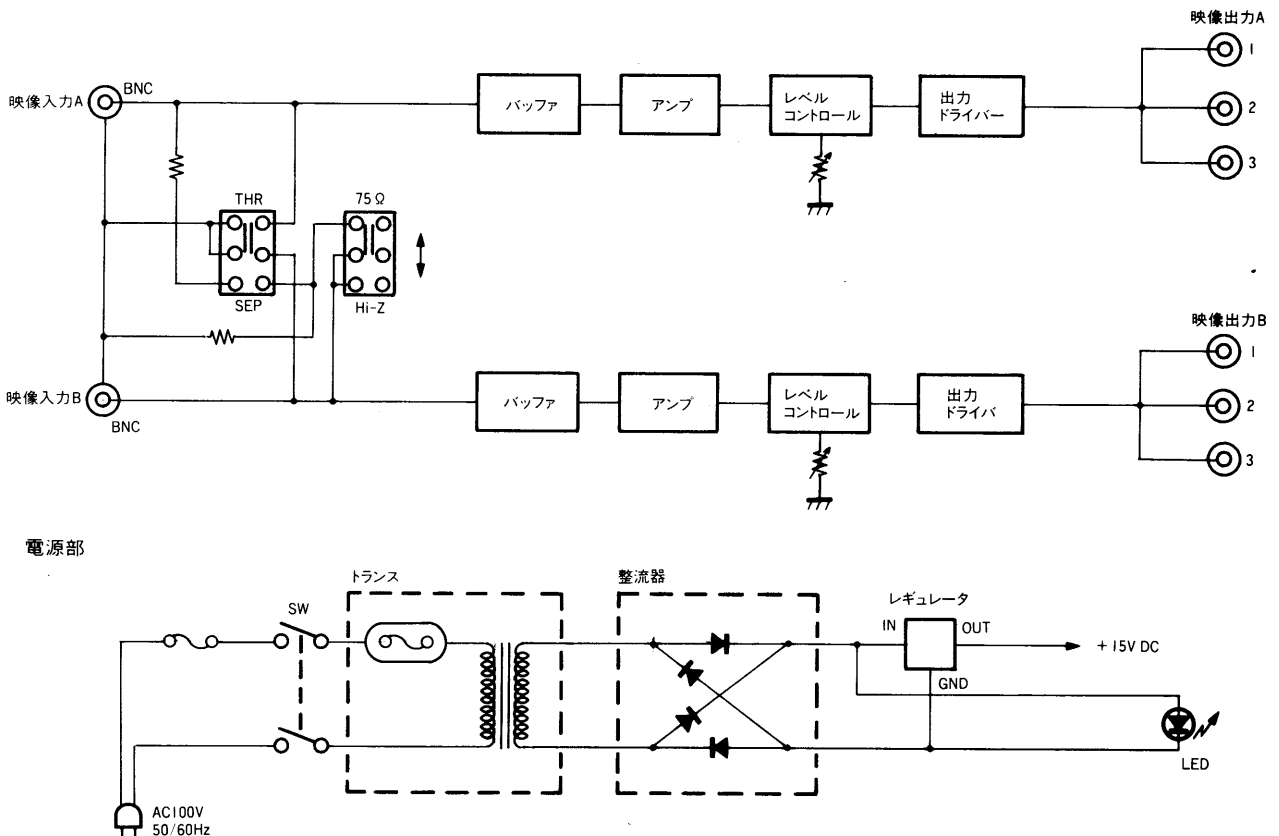

映像分配器 WJ-300C

■概要

- 本機は1つの映像入力信号を6分配するカラー・白黒両用の映像信号分配器です。
- 後面パネルのスイッチ切換えにより2種類の映像入力信号をそれぞれ3分配することもできます。
- 本機は映像信号専用の分配器ですから同期信号の分配には使用できません。

■定格

電 源：AC100V 50/60Hz	利 得：0 dB
消 費 電 力：約7W	微分利得 (DG)：(APL10～90%、1.0Vp-p)0.5%以下
映 像 入 力：1Vp-p/75Ω またはHi-Z 1回路 (またはスイッチ切換で)	微分位相 (DP)：(APL10～90%、1.0Vp-p)0.5°以下
1Vp-p/75Ω 2回路 (BNCコネクタ)	周 波 数 特 性：8 MHz：±0.2dB以内 10MHz：±0.5dB以内
最大入力2Vp-p/75Ω	ク ロ ス ト ー ク：-50dB以下(4MHzにて)
映 像 出 力：切換スイッチSEP時：1Vp-p/75Ω 3出力×2	周 囲 温 度：-10℃～+50℃
THR時：1Vp-p/75Ω 6出力×1 (BNCコネクタ)	寸 法：140(幅)×88(高さ)×225(奥行)mm (突起部含まず)
	重 量：約1.87kg
	仕 上 げ：前面パネル：アルミヘアライン (アルマイト処理)
	カ バ ー：レザートーン (マンセル10GY4.5/0.5)

■付属品

取扱説明書..... 1 保証書..... 1

■ブロックダイアグラム

■外觀寸法図

単位	mm
縮尺	1/5