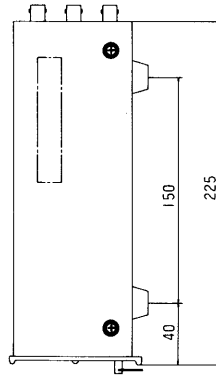

映像分配器 WJ-300C

■概要

- 本機は1つの映像入力信号を6分配するカラー・白黒両用の映像信号分配器です。
- 後面パネルのスイッチ切換えにより2種類の映像入力信号をそれぞれ3分配することもできます。
- 本機は映像信号専用の分配器ですから同期信号の分配には使用できません。

■定格

電 源：AC100V 50/60Hz	利 得：0 dB
消 費 電 力：約7W	微分利得 (DG)：(APL10～90%、1.0Vp-p)0.5%以下
映 像 入 力：1Vp-p/75Ω またはHi-Z 1回路 (またはスイッチ切換で)	微分位相 (DP)：(APL10～90%、1.0Vp-p)0.5°以下
1Vp-p/75Ω 2回路 (BNCコネクタ)	周 波 数 特 性：8 MHz：±0.2dB以内 10MHz：±0.5dB以内
最大入力2Vp-p/75Ω	ク ロ ス ト ー ク：-50dB以下(4MHzにて)
映 像 出 力：切換スイッチSEP時：1Vp-p/75Ω 3出力×2	周 囲 温 度：-10℃～+50℃
THR時：1Vp-p/75Ω 6出力×1 (BNCコネクタ)	寸 法：140(幅)×88(高さ)×225(奥行)mm (突起部含まず)
	重 量：約1.87kg
	仕 上 げ：前面パネル：アルミヘアライン (アルマイト処理)
	カ バ ー：レザートーン (マンセル10GY4.5/0.5)

■付属品

取扱説明書..... 1 保証書..... 1

■ブロックダイアグラム

■外觀寸法図

単位	mm
縮尺	1/5