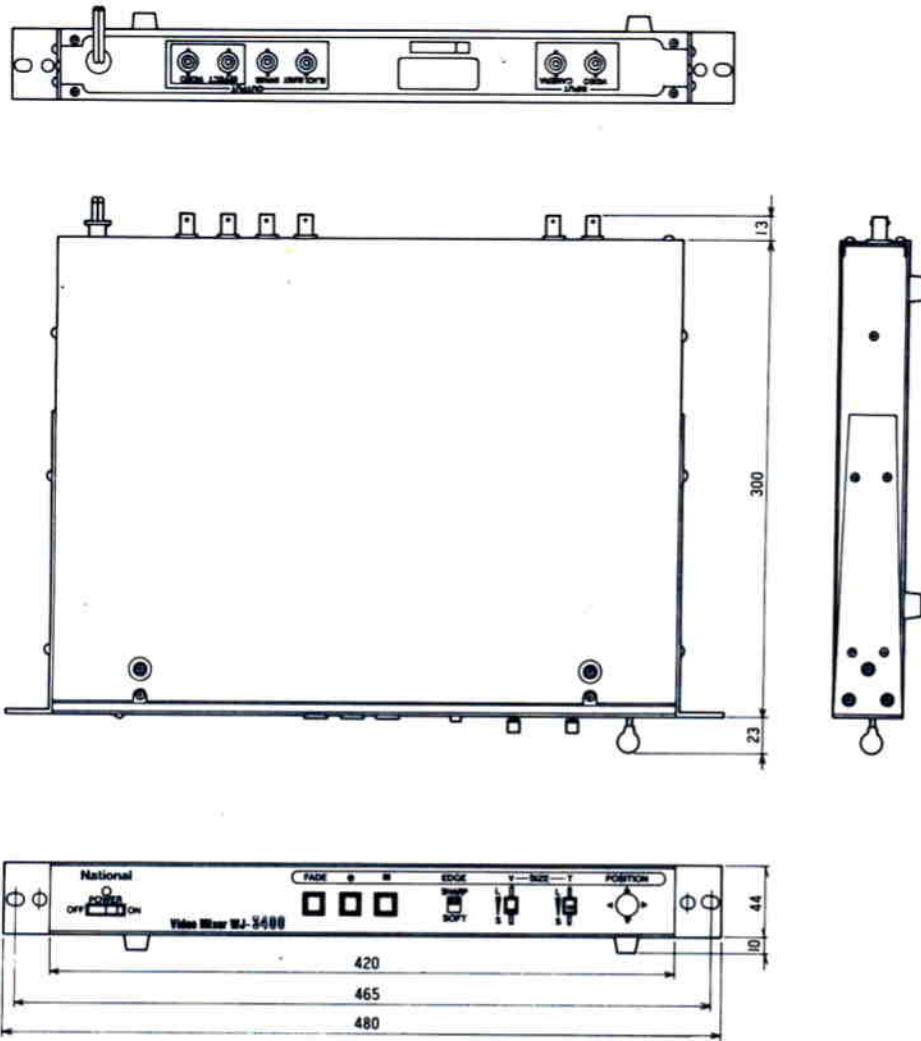

## ■ 機器定格

電源	AC100V 50/60Hz	特殊効果	ワイプ(●, ■), フェードイン/フェードアウト	
消費電力	約6.3W	使用温度範囲	-10℃~+45℃	
入力	ビデオ	NTSCコンポジット1.0V <sub>p-p</sub> 75Ω終端(BNC接続)	寸法	420(幅)×44(高さ)×300(奥行)mm (但しラックアングル, ゴム脚は除く)
	カメラ	NTSCコンポジット1.0V <sub>p-p</sub> 75Ω終端(BNC接続)		
出力	エフェクトビデオ	NTSCコンポジット1.0V <sub>p-p</sub> /75Ω(BNC接続)×2	重量	約4.4kg
	バイパス	NTSCコンポジット1.0V <sub>p-p</sub> /75Ω(BNC接続)		
	ブラックバースト	SYNC: 0.3V <sub>p-p</sub> BURST: 0.3V <sub>p-p</sub>		
		仕上	パネル: 黒色アルマイトヘアライン仕上 カバー: 黒色半艶塗装	

## ■ ブロックダイアグラム

■ 外觀寸法図

単位	mm
縮尺	1/5