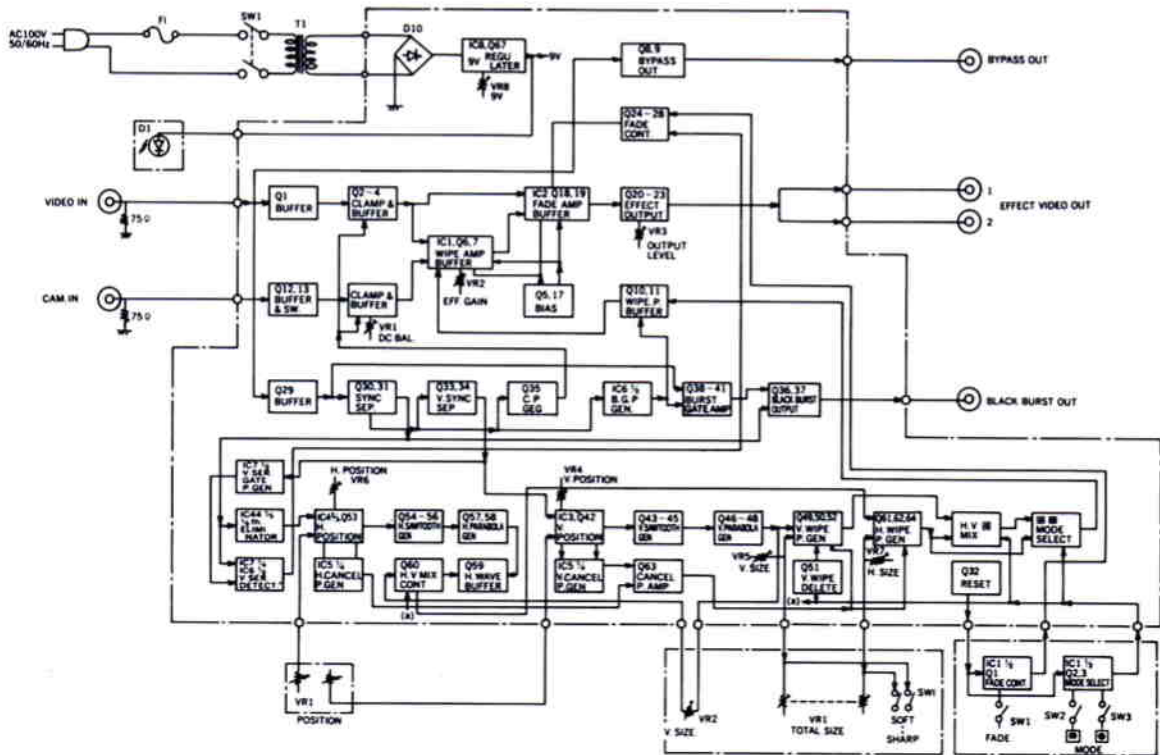

ビデオミキサー WJ-3400

■ 機器概要

手軽に編集ができる業務用簡易形ビデオミキサーで、VHDビデオディスクプレーヤなどとカメラのワイプ(●, ■)機能を持っています。
また、ワイプ画像のフェードイン/フェードアウト機能を有し、ポジションにより位置の移動も簡単にできます。さらにワイプ画像の大きさを調整できます。

■ 機器定格

電源	AC100V 50/60Hz	特殊効果	ワイプ(●, ■), フェードイン/フェードアウト	
消費電力	約6.3W	使用温度範囲	-10℃~+45℃	
入力	ビデオ	NTSCコンポジット1.0V_{p-p}75Ω終端(BNC接続)	寸法	420(幅)×44(高さ)×300(奥行)mm (但しラックアングル, ゴム脚は除く)
	カメラ	NTSCコンポジット1.0V_{p-p}75Ω終端(BNC接続)		
出力	エフェクトビデオ	NTSCコンポジット1.0V_{p-p}/75Ω(BNC接続)×2	重量	約4.4kg
	バイパス	NTSCコンポジット1.0V_{p-p}/75Ω(BNC接続)		
	ブラックバースト	SYNC: 0.3V_{p-p} BURST: 0.3V_{p-p}		
		仕上	パネル: 黒色アルマイトヘアライン仕上 カバー: 黒色半艶塗装	

■ 付属品

ラックアングル (取付ねじM3×6, 8本を含む)…………… 1式   取扱説明書…………… 1
保証書…………… 1

■ ブロックダイアグラム