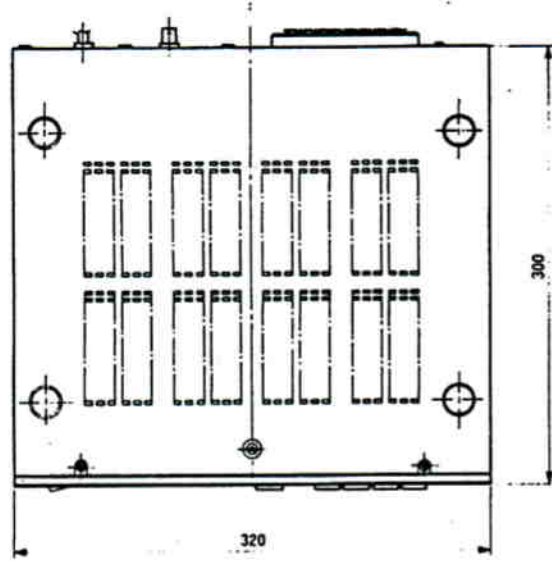

■外觀寸法図

單位	mm
縮尺	1/5