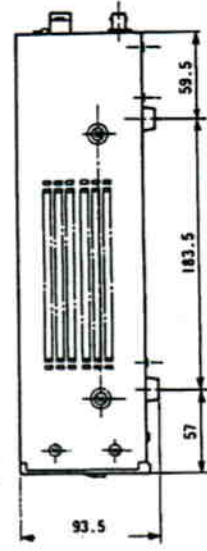

V・P多重形4画面テロック専用 4画面分割ユニット

WJ-400

■機器概要

本機に専用テレビカメラ(WV-041, 046、別売)を4台まで接続できます。4台のテレビカメラがとらえた画像をそれぞれ縮小し、モニター画面上に同時に映し出します。複数箇所を同一画面上で確認することができ、集中監視が容易です。また、アラーム選択や手動選択により、4画面中の任意の1画面をモニター画面全域に映し出すことができます。同時に、モニター画面上にカメラ番号を表示することができます(1画面表示時のみ)。本機とテレビカメラ間のケーブルは同軸ケーブル(3C-2V)1本で、最大延長距離は200mです。外部のインターホンやセンサーからの短絡信号により画面を切換えることができ、そのときにアラーム信号を出せます。センサー入力後60秒で自動切換に自動復帰する回路が内蔵されています(自動復帰スイッチが「入」の状態)。

■機器定格

電源	A.C100V 50-60Hz	インターホン センサー入力	各カメラに付1回路(注2)
消費電力	約55W(カメラ4台使用時)	アラーム出力	1回路(注3)
カメラ入力	V0.7Vp-p/75Ω×4(BNC接続、注1)	カメラ延長距離	最大200m(3C-2V)
映像出力	V S1.0Vp-p/75Ω×1(BNC接続)	周囲温度	-10℃～+50℃
カメラ電源 供給方式	定電流伝送方式	寸法	320(幅)×87.5(高さ)×300(奥行)mm (但し、フム脚を除く)
映像選択	4画面分割 手動アラーム選択	重量	7.2kg
自動復帰機能	アラーム入力後約60秒で4画面分割モードに復帰 (スイッチ切換、時間調整可)	仕上	パネル：チャコールメタリック色塗装 カバー：チャコールメタリック色レザートーン

- 注意1. 専用カメラ(WV-041, 046)以外を接続しても動作しません。
2. アース端子とのマイク接点により動作します(耐電圧D.C12V)。
3. アース端子とのマイク接点が出力されず(D.C24V^{0.1}00mA以下)。

■付属品

取扱説明書.....] 保証書.....]

■ブロックダイアグラム

■外觀寸法図

單位	mm
縮尺	1/5