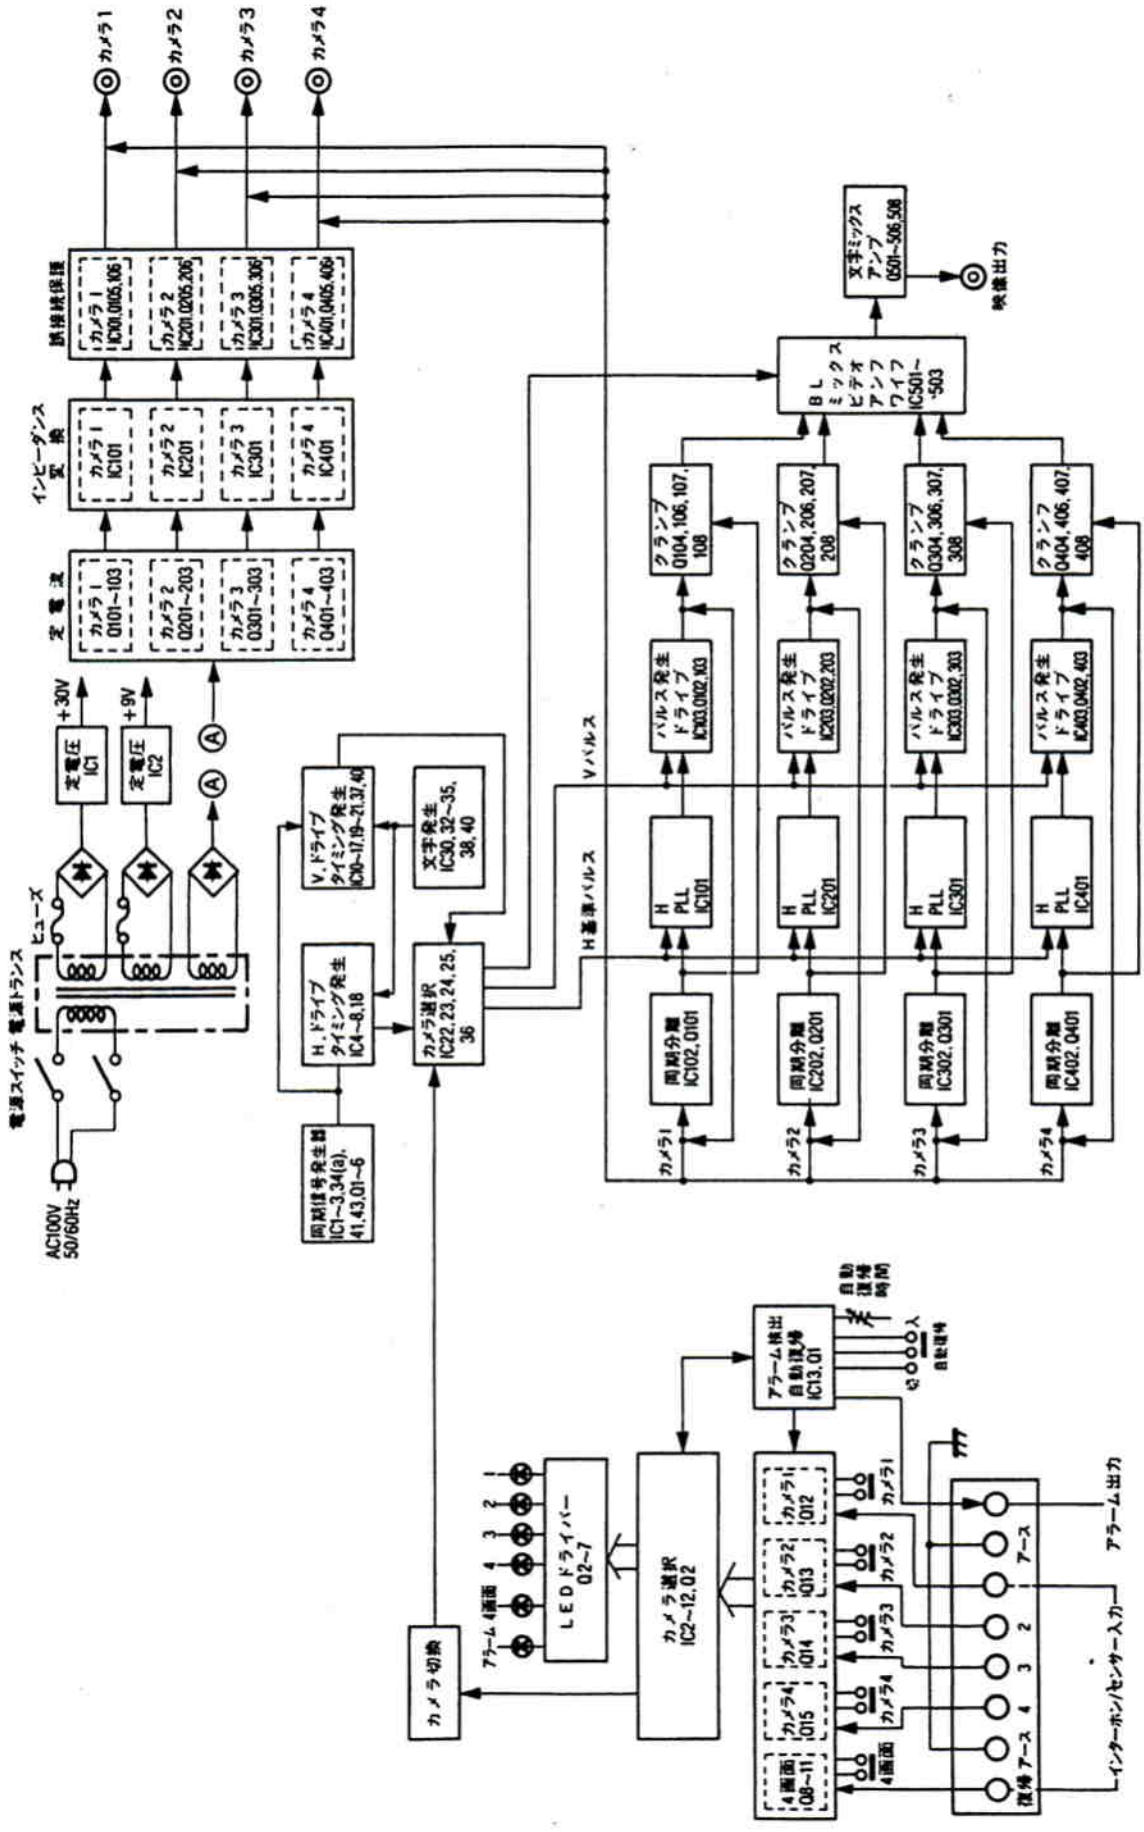

V・P多重形4画面テロック専用 4画面分割ユニット

WJ-400

■機器概要

本機に専用テレビカメラ(WV-041, 046、別売)を4台まで接続できます。4台のテレビカメラがとらえた画像をそれぞれ縮小し、モニター画面上に同時に映し出します。複数箇所を同一画面上で確認することができ、集中監視が容易です。また、アラーム選択や手動選択により、4画面中の任意の1画面をモニター画面全域に映し出すことができます。同時に、モニター画面上にカメラ番号を表示することができます(1画面表示時のみ)。本機とテレビカメラ間のケーブルは同軸ケーブル(3C-2V)1本で、最大延長距離は200mです。外部のインターホンやセンサーからの短絡信号により画面を切換えることができ、そのときにアラーム信号を出せます。センサー入力後60秒で自動切換に自動復帰する回路が内蔵されています(自動復帰スイッチが「入」の状態)。

■機器定格

電源	A.C100V 50-60Hz	インターホン センサー入力	各カメラに付1回路(注2)
消費電力	約55W(カメラ4台使用時)	アラーム出力	1回路(注3)
カメラ入力	V0.7Vp-p/75Ω×4(BNC接続、注1)	カメラ延長距離	最大200m(3C-2V)
映像出力	V S1.0Vp-p/75Ω×1(BNC接続)	周囲温度	-10℃～+50℃
カメラ電源 供給方式	定電流伝送方式	寸法	320(幅)×87.5(高さ)×300(奥行)mm (但し、フム脚を除く)
映像選択	4画面分割 手動アラーム選択	重量	7.2kg
自動復帰機能	アラーム入力後約60秒で4画面分割モードに復帰 (スイッチ切換、時間調整可)	仕上	パネル：チャコールメタリック色塗装 カバー：チャコールメタリック色レザートーン

- 注意1. 専用カメラ(WV-041, 046)以外を接続しても動作しません。
2. アース端子とのマイク接点により動作します(耐電圧D.C12V)。
3. アース端子とのマイク接点が出力されず(D.C24V^{0.1}00mA以下)。

■付属品

取扱説明書.....] 保証書.....]

■ブロックダイアグラム

■外觀寸法図

單位	mm
縮尺	1/5