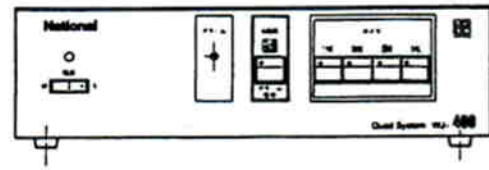

■機器定格

電源	A.C100V 50-60Hz	インターホン センサー入力	各カメラに付1回路(注2)
消費電力	約55W(カメラ4台使用時)	アラーム出力	1回路(注3)
カメラ入力	V0.7Vp-p/75Ω×4(BNC接続、注1)	カメラ延長距離	最大200m(3C-2V)
映像出力	V S1.0Vp-p/75Ω×1(BNC接続)	周囲温度	-10℃～+50℃
カメラ電源 供給方式	定電流伝送方式	寸法	320(幅)×87.5(高さ)×300(奥行)mm (但し、フム脚を除く)
映像選択	4画面分割 手動アラーム選択	重量	7.2kg
自動復帰機能	アラーム入力後約60秒で4画面分割モードに復帰 (スイッチ切換、時間調整可)	仕上	パネル：チャコールメタリック色塗装 カバー：チャコールメタリック色レザートーン

- 注意1. 専用カメラ(WV-041, 046)以外を接続しても動作しません。
2. アース端子とのマイク接点により動作します(耐電圧D.C12V)。
3. アース端子とのマイク接点が出力されず(D.C24V^{0.1}00mA以下)。

■付属品

取扱説明書.....] 保証書.....]

■ブロックダイアグラム

■外觀寸法図

單位	mm
縮尺	1/5