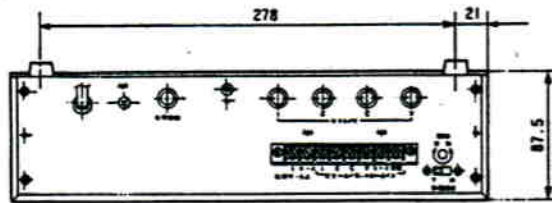

■機器定格

電源	A.C100V 50-60Hz	インターホン センサー入力	各カメラに付1回路(注2)
消費電力	約55W(カメラ4台使用時)	アラーム出力	1回路(注3)
カメラ入力	V0.7Vp-p/75Ω×4(BNC接続、注1)	カメラ延長距離	最大200m(3C-2V)
映像出力	V S1.0Vp-p/75Ω×1(BNC接続)	周囲温度	-10℃～+50℃
カメラ電源 供給方式	定電流伝送方式	寸法	320(幅)×87.5(高さ)×300(奥行)mm (但し、フム脚を除く)
映像選択	4画面分割 手動アラーム選択	重量	7.2kg
自動復帰機能	アラーム入力後約60秒で4画面分割モードに復帰 (スイッチ切換、時間調整可)	仕上	パネル：チャコールメタリック色塗装 カバー：チャコールメタリック色レザートーン

- 注意1. 専用カメラ(WV-041, 046)以外を接続しても動作しません。
2. アース端子とのマイク接点により動作します(耐電圧D.C12V)。
3. アース端子とのマイク接点が出力されず(D.C24V^{0.1}00mA以下)。

■付属品

取扱説明書.....] 保証書.....]

■ブロックダイアグラム

■外觀寸法図

單位	mm
縮尺	1/5