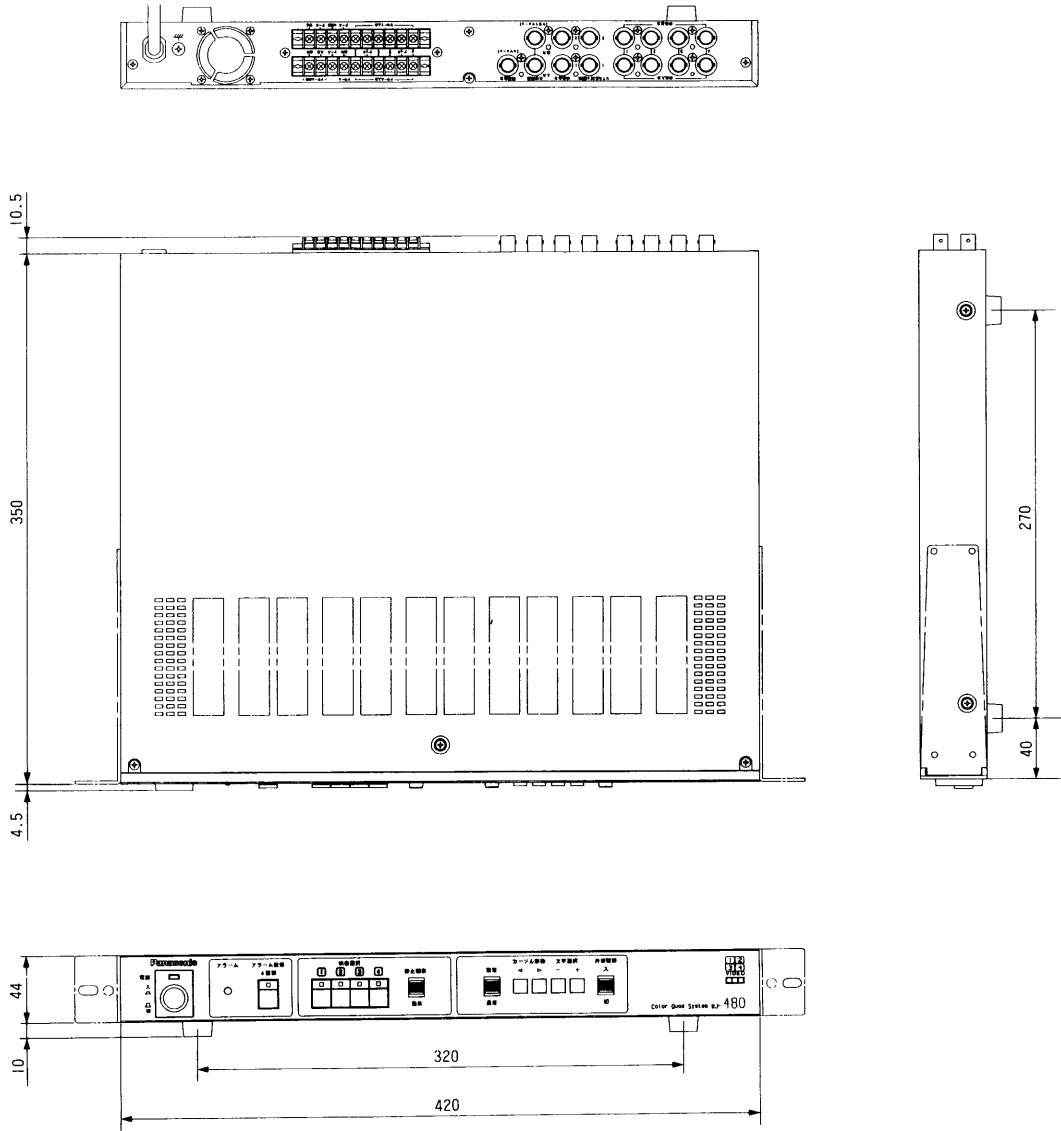

画面分割ユニット WJ-480

■概要

- 本機は、4台のカラーカメラ映像を1台のモニター画面に4分割画面で表示する画面分割ユニットです。
- カラー及び白黒テレビカメラを外部同期をかけずに接続できます。
- 4分割画面、1画面の選択ができ、4分割画面を静止画にすることができます。静止画面上には、その映像のタイトルと、STILL(静止)の文字が交互に表示されます。
- モニター画面にタイトル(1画面8文字)を入れられます。
- アラーム入力を備え、各種インターホン、センサーを接続できます。
- 同期出力(VD)を備えているため、他の機器に外部同期をかけることができます。
- 内蔵のバックアップメモリによってタイトル文字が電源を切っても保持されます。

■定格

電 源：AC100V 50/60Hz	アラーム入力：各映像入力に付1回路
消 費 電 力：約16W	アラーム出力：1回路、ブザー付(時間調整可)
映 像 入 力：2:1インターレスVBSI.0Vp-p 75Ω×4 ループスルー付、75Ω自動終端(BNC接栓)	復 帰 入 力：1回路
映 像 出 力：VBSI.0Vp-p/75Ω×2(4画面/1画面、BNC接栓) VBSI.0Vp-p/75Ω×2 (4画面表示専用、BNC接栓)	復 帰 出 力：1回路
外部同期入出力：VSI.0Vp-p/75Ω×1(BNC接栓) ループスルー付、75Ω自動終端	リモコン機能：4画面/1画面、静止画/動画、 映像選択1~4
同 期 出 力：VD4.0Vp-p/75Ω×1 (BNC接栓)	放 熱 フ ァ ン：1個(消耗品)
タ イ ト ル：1画面につき最大8文字 (バックアップ機能付)	使用温度範囲：-10℃~+50℃
映 像 選 択：4画面/1画面/静止画面(4画面表示の 場合のみ)	寸 法：420(幅)×44(高さ)×350(奥行)mm (ゴム足を除く)
自 動 復 帰 機 能：アラーム入力後約1~60秒でアラーム 入力前の画面に復帰(時間調整可)	質 量(重量)：約3.9kg
	仕 上 げ：パネル：AVアイボリー焼付塗装 カバー：AVアイボリー塩ビ鋼板 (マンセル7.9Y6.8/0.8近似色)

■付属品

ラックマウント金具.....1セット	取扱説明書.....1
取付ねじ(M3×10).....8	保証書.....1

■ 外觀寸法図

単位	mm
縮尺	1/5