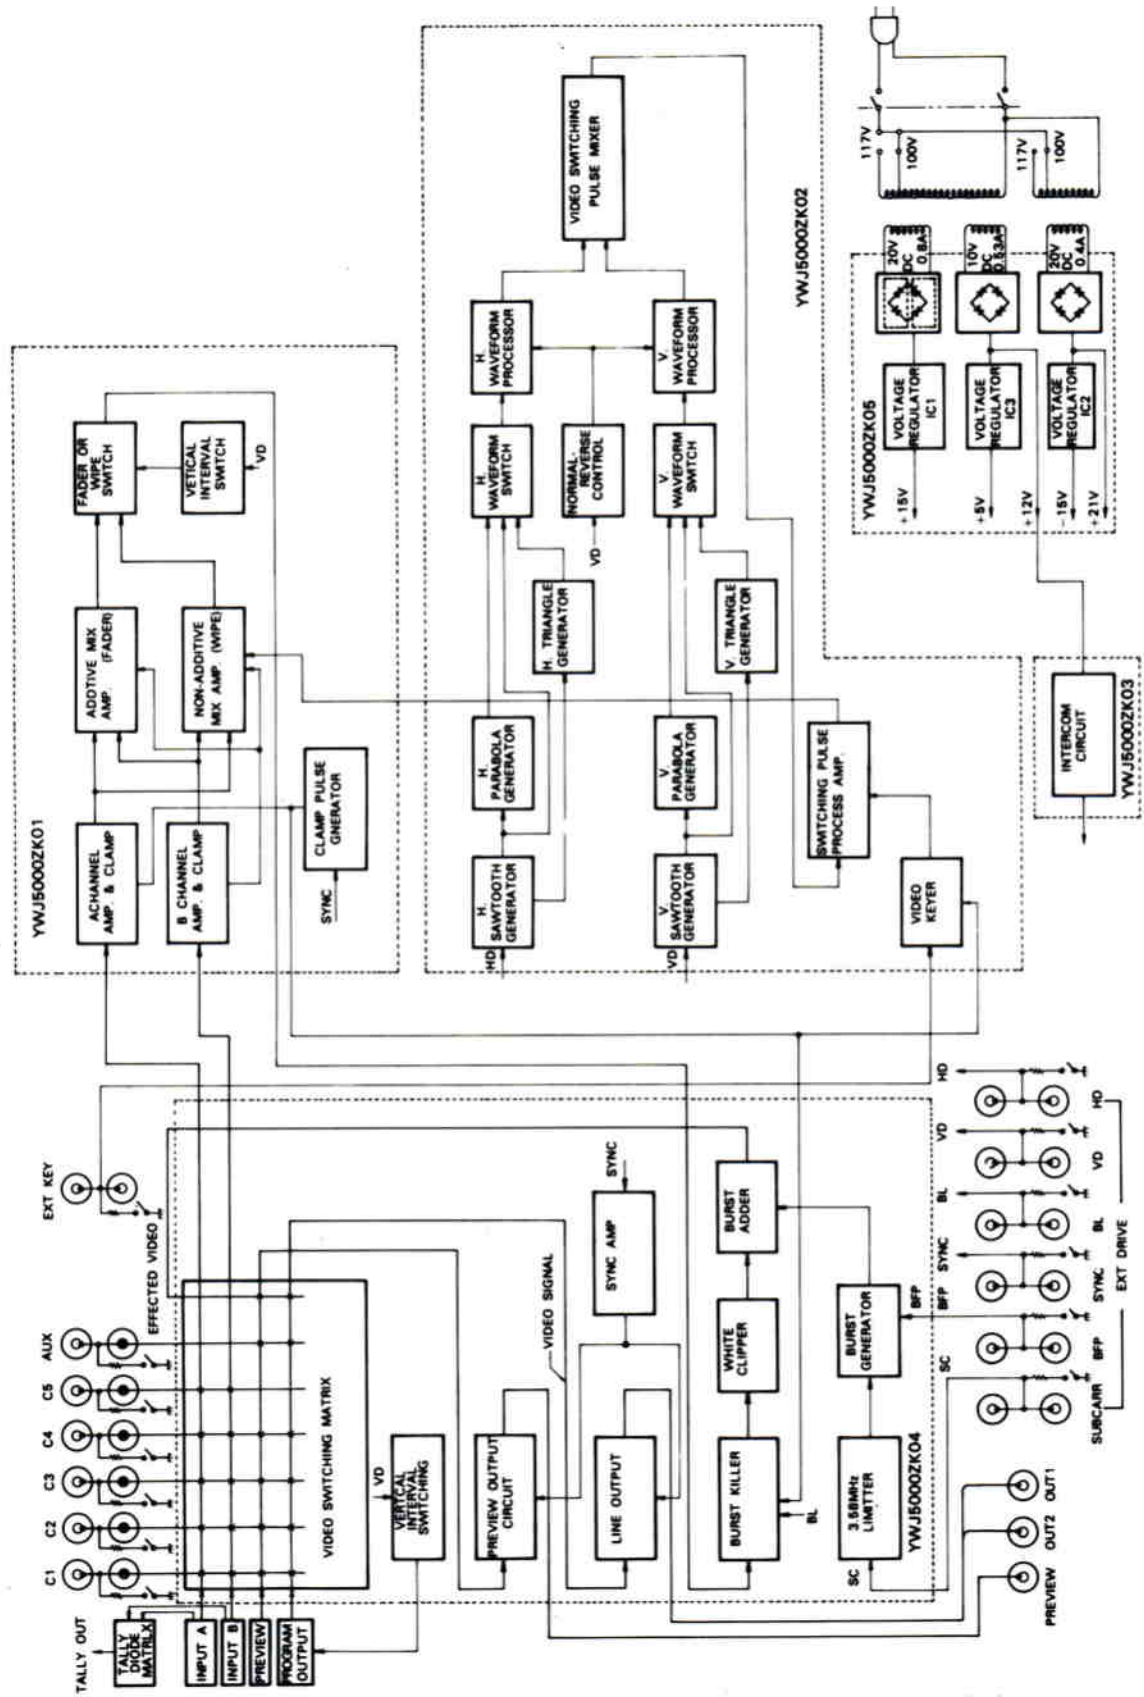

■ WJ-5000 プロックダイヤグラム

■ WJ-5000 外觀寸法図

縮尺：1/4