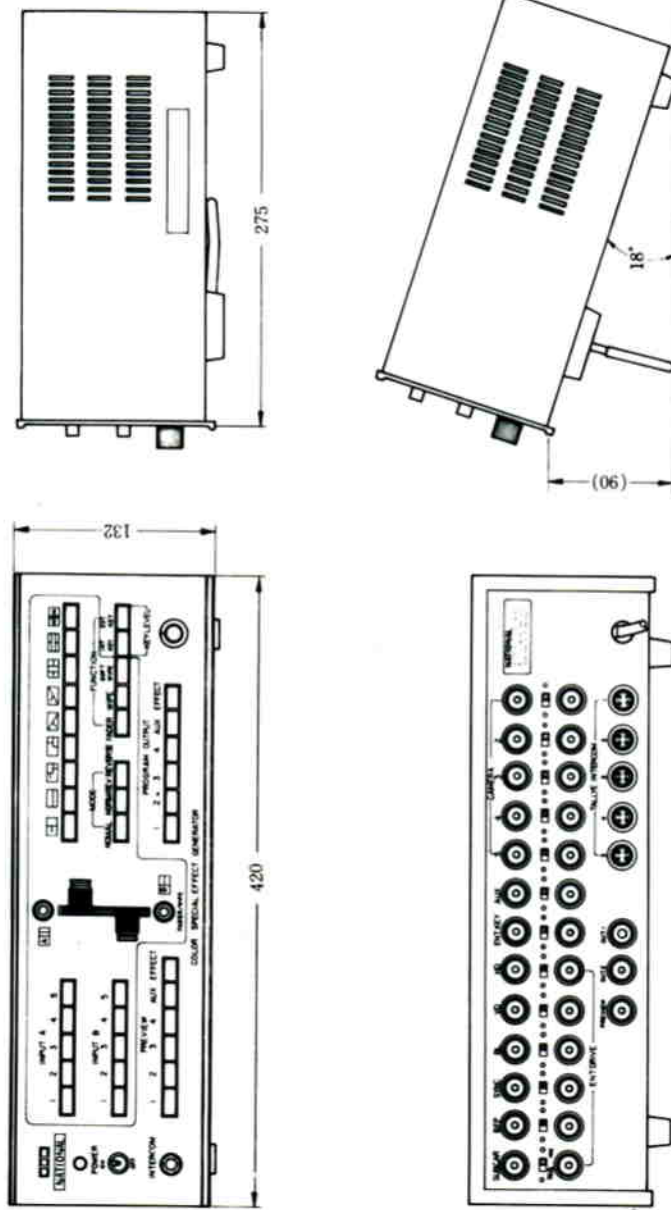

■ WJ-5000 プロックダイヤグラム

■ WJ-5000 外觀寸法図

縮尺：1/4