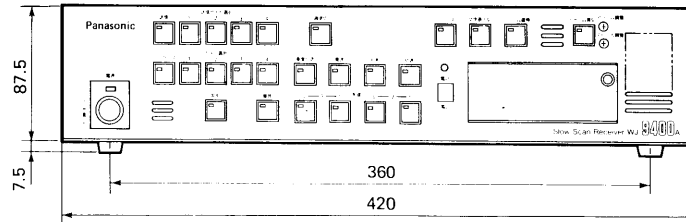

■ 外觀寸法図

單位	mm
縮尺	1/5