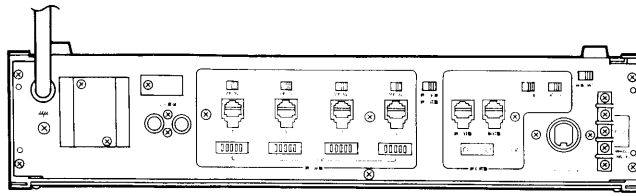

■ 外觀寸法図

單位	mm
縮尺	1/5