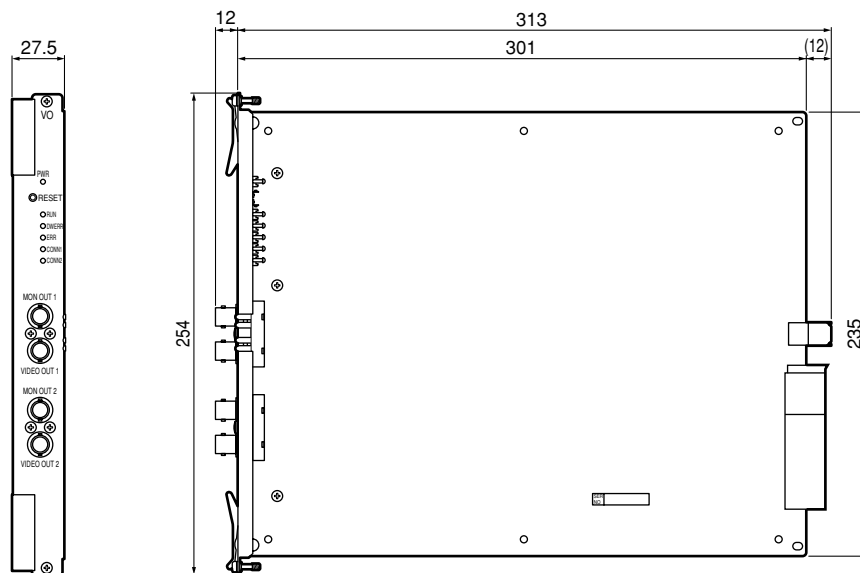

ビデオ出力ボード WJ-DAVB20

概要

デジタルAVネットワーク装置 (WJ-DAV500, WJ-DAV550) 専用のオプションボードです。
映像符号化データをMPEG2方式で復号化して、アナログ映像を接続するモニターに出力します。

付属品

固定ねじ 2

仕様

映像出力 (VIDEO OUT1, 2)	VBS 1 Vp-p/75 、 BNC
モニター出力 (MON OUT1, 2)	VBS 1 Vp-p/75 、 BNC
必要収容スペース	1スロット
外形寸法	幅27.5 mm 高さ254 mm 奥行き325 mm

外觀寸法図

単位	mm
縮尺	1/4