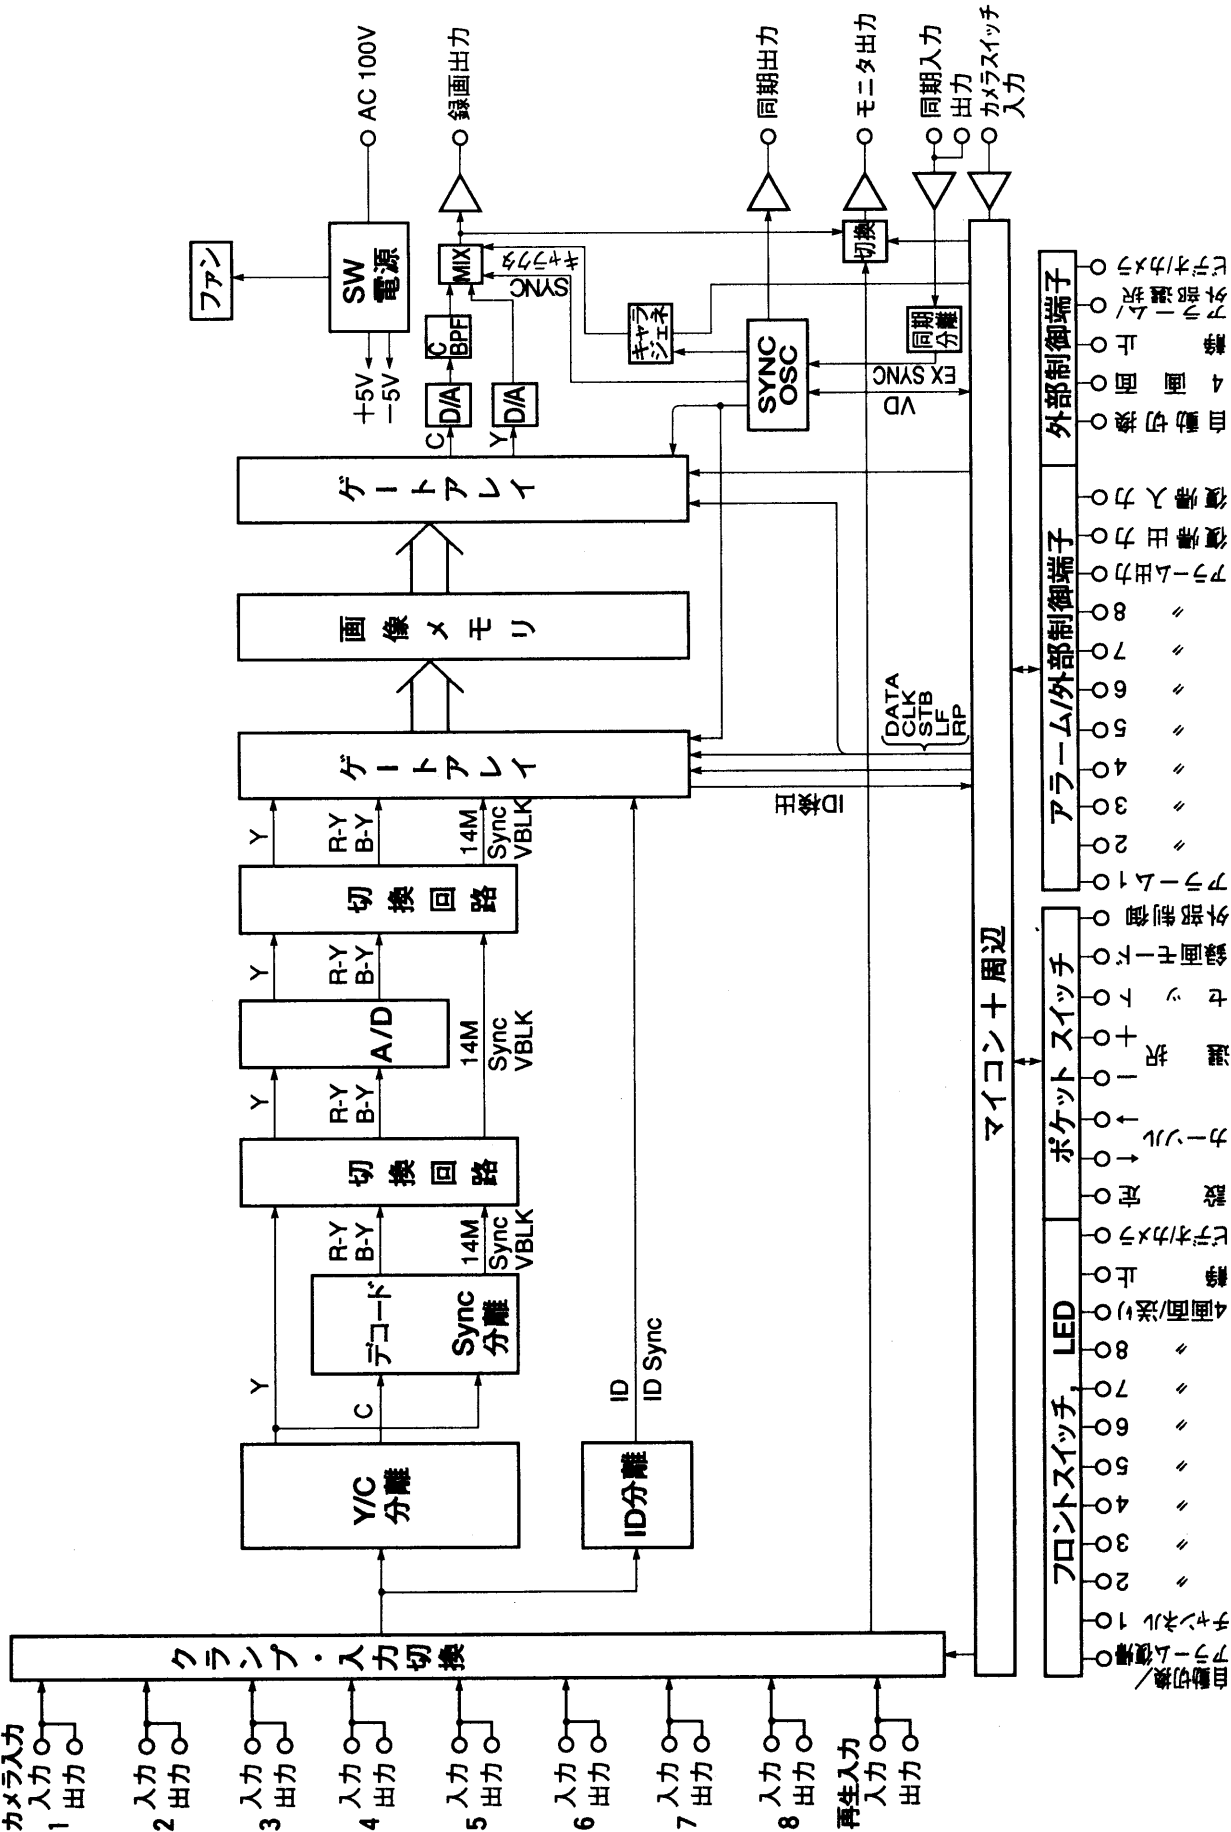

フレームスイッチャー WJ-FS20

■概要

- フレームスイッチャー WJ-FS20は、CCDカメラ（同期をかける必要はありません。）を最大8台まで接続でき、シーケンシャル（自動）またはスポット切り換えで映像を見ることができます。同時にタイムラプスVTRへフィールド単位で順次入力を切り換えて録画できます。
- タイムラプスVTRで再生した映像を任意のカメラ映像の1画面サイズと4分割画面2枚（1～4CH, 5～8CH）で見ることができます。4分割画面（4画面）2枚は4画面送り機能でワンタッチ切り換えできます。
- アラーム入力付きです。タイムラプスVTRへアラーム記録ができます。アラーム発生履歴は最大100件記憶しておくことができ、リコール表示できます。
- 最大8文字のタイトルを入れられ、VTRへ記録もできます。
- VTRとの時刻合わせができます。
- 万一、停電した場合でも、常温で72時間以内ならば、日付け/時刻、アラーム履歴、タイトル文字などの設定内容を記憶しています。
- 外部からリモートコントロール可能です。

※アース端子とのメイク接点により作動します。

■付属品

ラックマウント金具.....	2	取扱説明書.....	1
取付ねじ (M4×10)	4	保証書.....	1

■外觀寸法図

單位	mm
縮尺	1/5

■ ブロックダイヤグラム

ピン番号	機能
10	チャンネル
20	再生切替/フレーム復帰
30	外部切替
40	4画面送り
50	停止
60	ビデオカメラ
70	設定
80	カーソル
90	機能切
100	画面一時
110	外部切替
120	フレーム10
130	外部切替
140	フレーム10
150	外部切替
160	フレーム10
170	外部切替
180	フレーム10
190	外部切替
200	フレーム10
210	外部切替
220	フレーム10
230	外部切替
240	フレーム10
250	外部切替
260	フレーム10
270	外部切替
280	フレーム10
290	外部切替
300	フレーム10
310	外部切替
320	フレーム10
330	外部切替
340	フレーム10
350	外部切替
360	フレーム10
370	外部切替
380	フレーム10
390	外部切替
400	フレーム10
410	外部切替
420	フレーム10
430	外部切替
440	フレーム10
450	外部切替
460	フレーム10
470	外部切替
480	フレーム10
490	外部切替
500	フレーム10
510	外部切替
520	フレーム10
530	外部切替
540	フレーム10
550	外部切替
560	フレーム10
570	外部切替
580	フレーム10
590	外部切替
600	フレーム10
610	外部切替
620	フレーム10
630	外部切替
640	フレーム10
650	外部切替
660	フレーム10
670	外部切替
680	フレーム10
690	外部切替
700	フレーム10
710	外部切替
720	フレーム10
730	外部切替
740	フレーム10
750	外部切替
760	フレーム10
770	外部切替
780	フレーム10
790	外部切替
800	フレーム10
810	外部切替
820	フレーム10
830	外部切替
840	フレーム10
850	外部切替
860	フレーム10
870	外部切替
880	フレーム10
890	外部切替
900	フレーム10
910	外部切替
920	フレーム10
930	外部切替
940	フレーム10
950	外部切替
960	フレーム10
970	外部切替
980	フレーム10
990	外部切替
1000	フレーム10