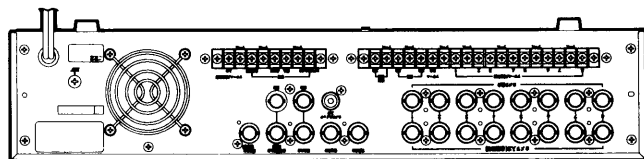

■外觀寸法図

單位	mm
縮尺	1/5