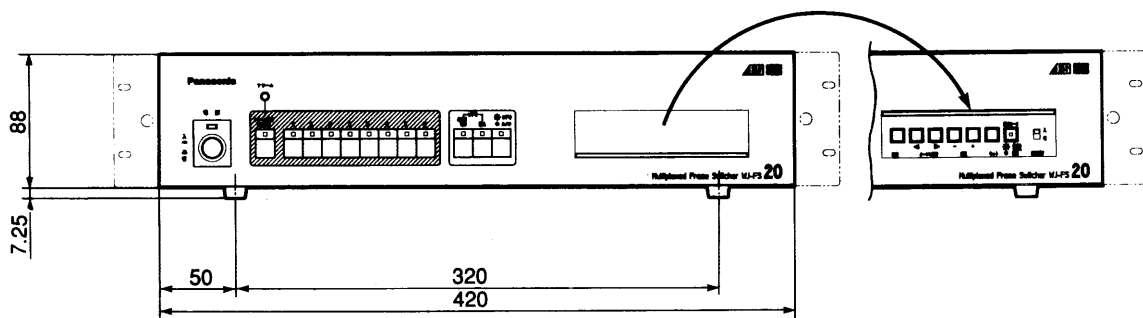

■定 格

電 源	: AC 100V 50/60Hz	同 期 出 力	: BBS 0.45Vp-p/75Ω×1 (BNCコネクタ)
消 費 電 力	: 15W	CAMERA SW IN	: 1 回路 (RCAピンジャック)
カメ ラ 入 力	: 2:1インターレス VBS(VS) 1.0Vp-p/75Ω×8 ループスルー 付75Ω自動終端 (BNCコネクタ)	ア ラ ム 入 力	: 8 回路 (各カメラ入力に付 1 回路※)
再 生 入 力	: VBS 1.0Vp-p/75Ω×1 ループスルー 付75Ω自動終端 (BNCコネクタ)	復 帰 入 力	: 1 回路
同 期 入 力	: VS 1.0Vp-p/75Ω×1 ループスルー 付75Ω自動終端 (BNCコネクタ)	ア ラ ム 出 力	: 無電圧メイク接点 1 回路 (DC 24V, 100mA 以下)
映 像 出 力	: VBS(VS)* 1.0Vp-p/75Ω×1 (BNCコネクタ) *カメラ入力に準ずる	復 帰 出 力	: 1 回路
録 画 出 力	: VBS 1.0Vp-p/75Ω×1 (BNCコネクタ)	TIME ADJ IN	: 1 回路
		使用温度範囲	: -10℃ ~ +50℃
		寸 法	: 420 (幅) × 88 (高さ) × 350 (奥行) mm (突起部含まず)
		質 量 (重 量)	: 約 5.5kg
		仕 上 げ	: パネル: AVアイボリー焼付塗装 カバー: AVアイボリー塩ビ鋼板 マンセル (7.9Y6.8/0.8 近似色)

※アース端子とのメイク接点により作動します。

■付属品

ラックマウント金具.....	2	取扱説明書.....	1
取付ねじ (M4×10)	4	保証書.....	1

■外觀寸法図

單位	mm
縮尺	1/5

■ ブロックダイヤグラム

ピン番号	機能
10	チャンネル
20	再生切替/フレーム復帰
30	外部切替
40	4画面送り
50	停止
60	ビデオカメラ
70	設定
80	カーソル
90	機能切
100	画面一時
110	外部切替
120	フレーム10
130	外部切替
140	フレーム10
150	外部切替
160	フレーム10
170	外部切替
180	フレーム10
190	外部切替
200	フレーム10
210	外部切替
220	フレーム10
230	外部切替
240	フレーム10
250	外部切替
260	フレーム10
270	外部切替
280	フレーム10
290	外部切替
300	フレーム10
310	外部切替
320	フレーム10
330	外部切替
340	フレーム10
350	外部切替
360	フレーム10
370	外部切替
380	フレーム10
390	外部切替
400	フレーム10
410	外部切替
420	フレーム10
430	外部切替
440	フレーム10
450	外部切替
460	フレーム10
470	外部切替
480	フレーム10
490	外部切替
500	フレーム10
510	外部切替
520	フレーム10
530	外部切替
540	フレーム10
550	外部切替
560	フレーム10
570	外部切替
580	フレーム10
590	外部切替
600	フレーム10
610	外部切替
620	フレーム10
630	外部切替
640	フレーム10
650	外部切替
660	フレーム10
670	外部切替
680	フレーム10
690	外部切替
700	フレーム10
710	外部切替
720	フレーム10
730	外部切替
740	フレーム10
750	外部切替
760	フレーム10
770	外部切替
780	フレーム10
790	外部切替
800	フレーム10
810	外部切替
820	フレーム10
830	外部切替
840	フレーム10
850	外部切替
860	フレーム10
870	外部切替
880	フレーム10
890	外部切替
900	フレーム10
910	外部切替
920	フレーム10
930	外部切替
940	フレーム10
950	外部切替
960	フレーム10
970	外部切替
980	フレーム10
990	外部切替
1000	フレーム10