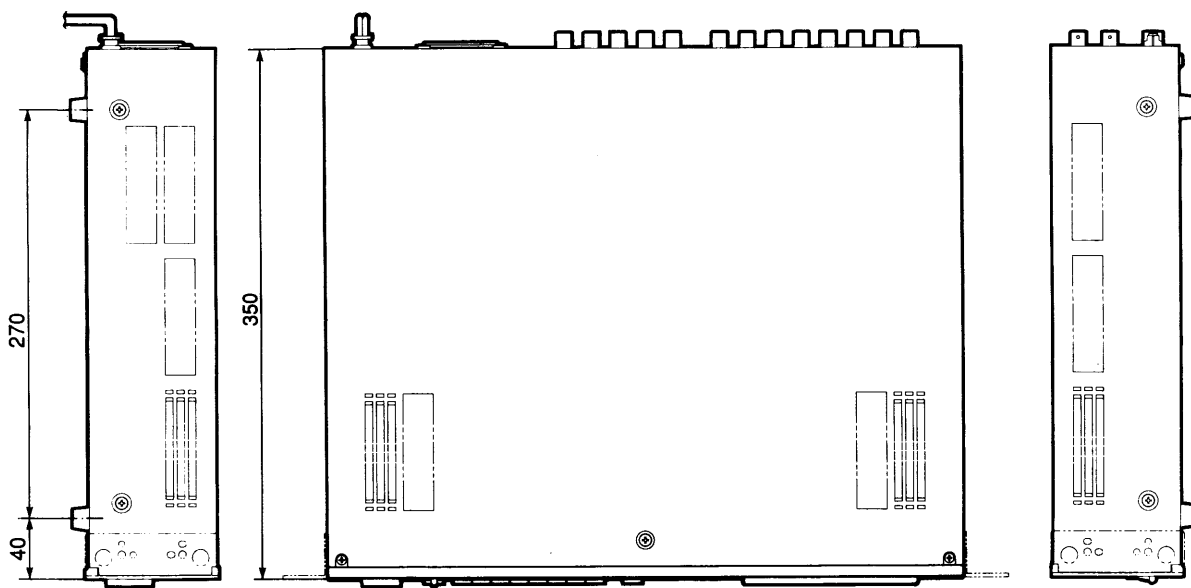

■外觀寸法図

單位	mm
縮尺	1/5