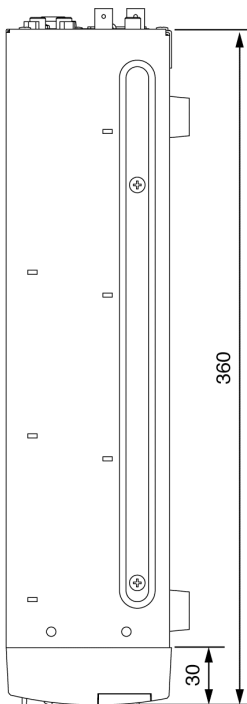

### 基本仕様

電源	AC 100 V 50 Hz / 60 Hz
消費電力	約 30 W
使用温度範囲	5 °C ~ 45 °C
使用湿度範囲	5 % ~ 90 %（結露なきこと）
許容高度	2 000 m 以下
寸法	幅 270 mm 高さ 88 mm 奥行き 360 mm（ゴム足、突起部除く）
質量	5.0 kg
仕上げ	前面パネル：樹脂部（ソリッドメタリック塗装） 後面パネル：亜鉛メッキ処理鋼板 上カバー：ソリッドメタリック表面印刷鋼板

#### 機能

画像圧縮方式	JPEG
最大リフレッシュレート	30 枚 / 秒
画素数	720×240 ピクセル (有効画素数 672 × 224 ピクセル)
同時録再	録画中、ローカル再生およびネットワーク再生可能
画像の取り出し	mini SD カード
フレームスイッチャーモード※	対応フレームスイッチャー (販売終了) パナソニック製 : WJ-FS516、WJ-FS416、WJ-FS416A、WJ-FS216

# 外観寸法図 (単位: mm)