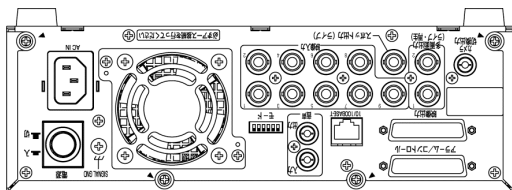

外観寸法図 (単位: mm)