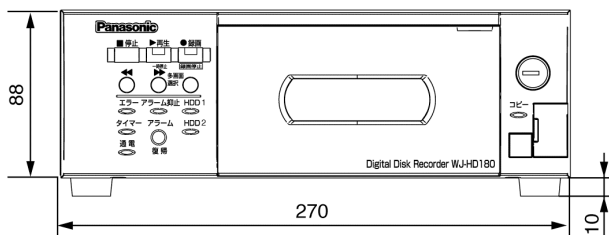

外観寸法図 (単位: mm)