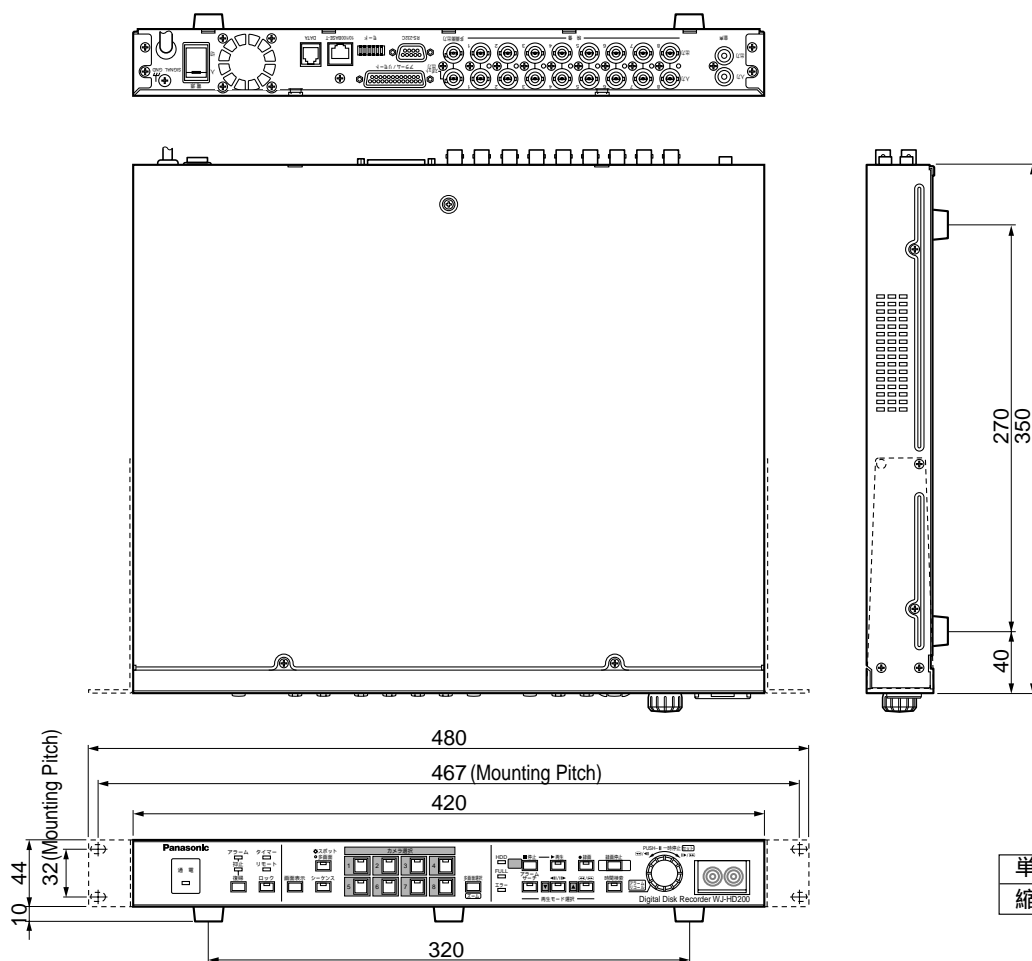

外觀寸法図

単位	mm
縮尺	1/5