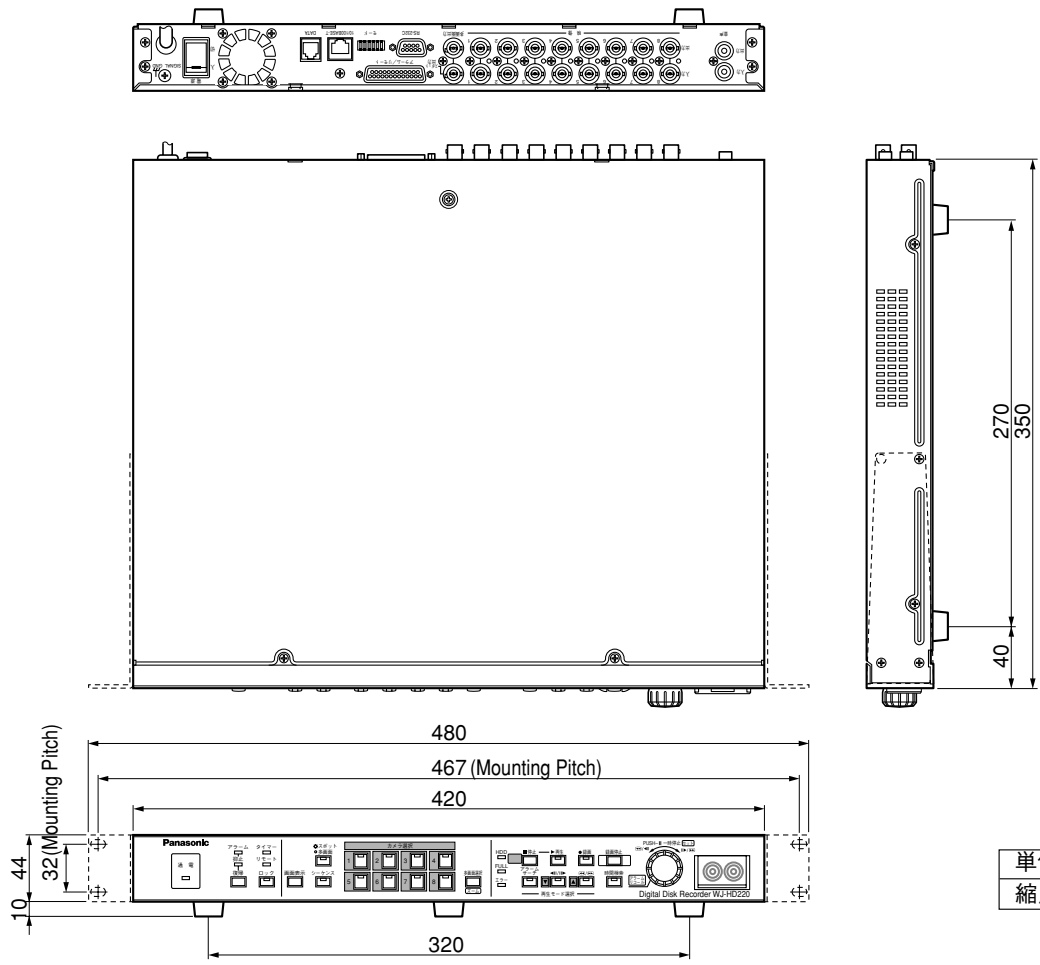

■ 外觀寸法図

単位	mm
縮尺	1/5