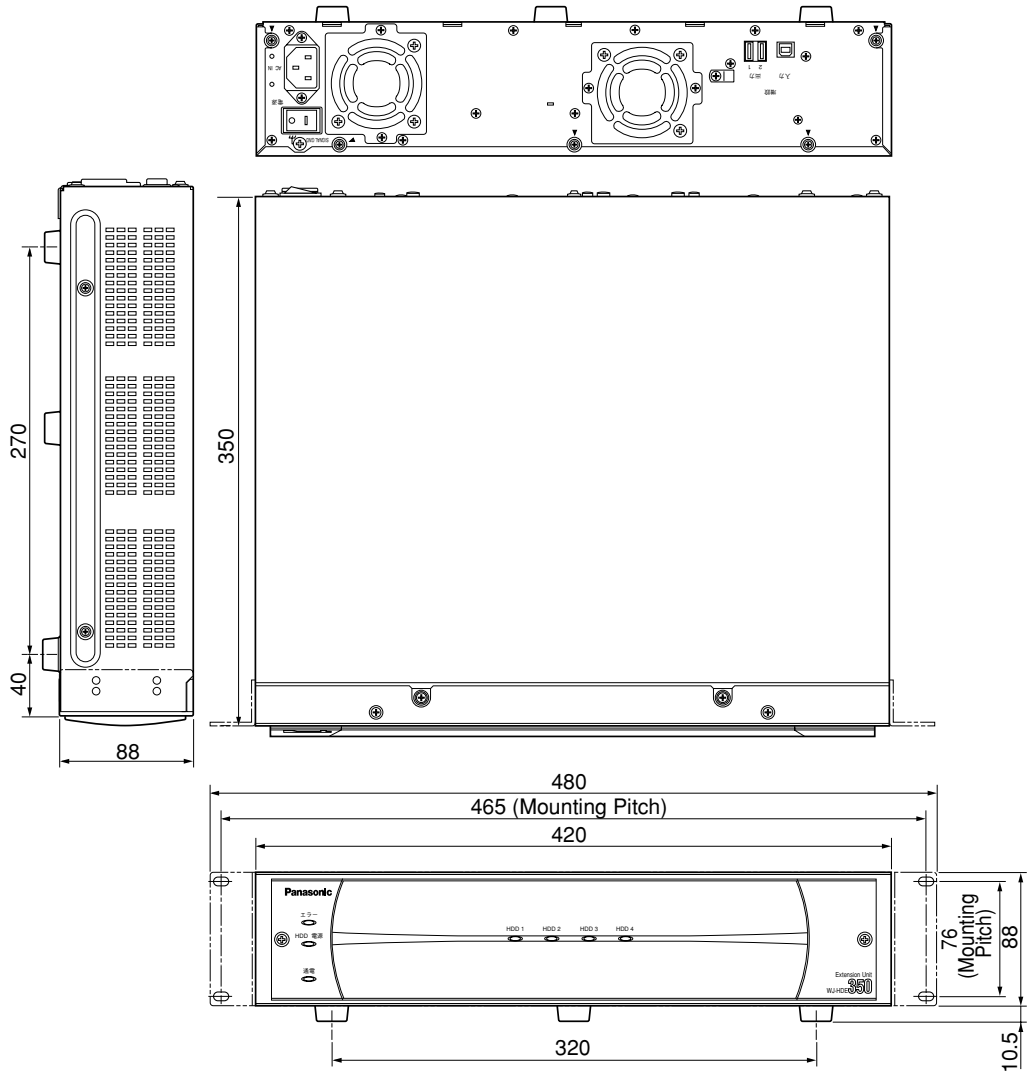

増設ユニット WJ-HDE350シリーズ

■ 概要

本機は、別売のデジタルディスクレコーダー WJ-HD316シリーズ、WJ-HD350シリーズおよびネットワークディスクレコーダー WJ-ND300シリーズの増設ユニットです。

増設台数：デジタルディスクレコーダー1台に最大7台

ネットワークディスクレコーダー1台に最大6台

- ●本機1台にハードディスクドライブ（以下、HDD）を最大4台まで搭載できます。

工場出荷時の搭載台数によって製品品番が異なります。

また、外観色によって品番が異なります。Wなし品番はシルバー色、W付き品番はホワイト色です。

- ・WJ-HDE350/1、WJ-HDE350-W1 : HDD (250 GB) を1台搭載しています。
- ・WJ-HDE350/2、WJ-HDE350-W2 : HDD (250 GB) を2台搭載しています。
- ・WJ-HDE350/3、WJ-HDE350-W3 : HDD (250 GB) を3台搭載しています。
- ・WJ-HDE350/4、WJ-HDE350-W4 : HDD (250 GB) を4台搭載しています。
- ・WJ-HDE350/4L、WJ-HDE350W4L : HDD (500 GB) を4台搭載しています。

■ 仕様

電源	AC100 V 50 Hz / 60 Hz
消費電力	約85 W (HDD4台搭載時)
使用温度範囲	+5 °C ~ +45 °C
使用湿度範囲	85 %未満
外形寸法	幅420 mm 高さ88 mm 奥行き350 mm (ゴム足、突起部含まず)
質量	WJ-HDE350/1、WJ-HDE350-W1 : 約7.8 kg (HDD : 約600 g換算時) WJ-HDE350/2、WJ-HDE350-W2 : 約8.4 kg (HDD : 約600 g換算時) WJ-HDE350/3、WJ-HDE350-W3 : 約9.0 kg (HDD : 約600 g換算時) WJ-HDE350/4、WJ-HDE350-W4 : 約9.6 kg (HDD : 約600 g換算時) WJ-HDE350/4L、WJ-HDE350W4L : 約10.0 kg (HDD : 約700 g換算時)
仕上げ	WJ-HDE350/1,2,3,4,4L 前面パネル樹脂部：ソリッドメタリック塗装 前面パネル金属部：ソリッドシルバー塗装 上カバー : ソリッドメタリック表面印刷鋼板 (エリオ鋼板) 後面パネル部 : 亜鉛メッキ処理鋼板 WJ-HDE350-W1、W2、W3、W4、W4L 前面パネル樹脂部：AVアイボリー塗装 (マンセル7.9Y6.8/0.8近似色) 前面パネル金属部：AVアイボリー塗装 (マンセル7.9Y6.8/0.8近似色) 上カバー : AVアイボリー表面印刷鋼板 (エリオ鋼板) (マンセル7.9Y6.8/0.8近似色) 後面パネル部 : 亜鉛メッキ処理鋼板

■ 付属品

電源コード	1	HDD取付ねじ、スリーブ、ダンパー	
接続ケーブル	1	WJ-HDE350/1、-W1	12
ラックマウント金具	2	WJ-HDE350/2、-W2	8
ラックマウント金具取付ねじ	4	WJ-HDE350/3、-W3	4
ラック取付ねじ	4	取扱説明書	1
		保証書	1

■ 外観寸法図

単位	mm