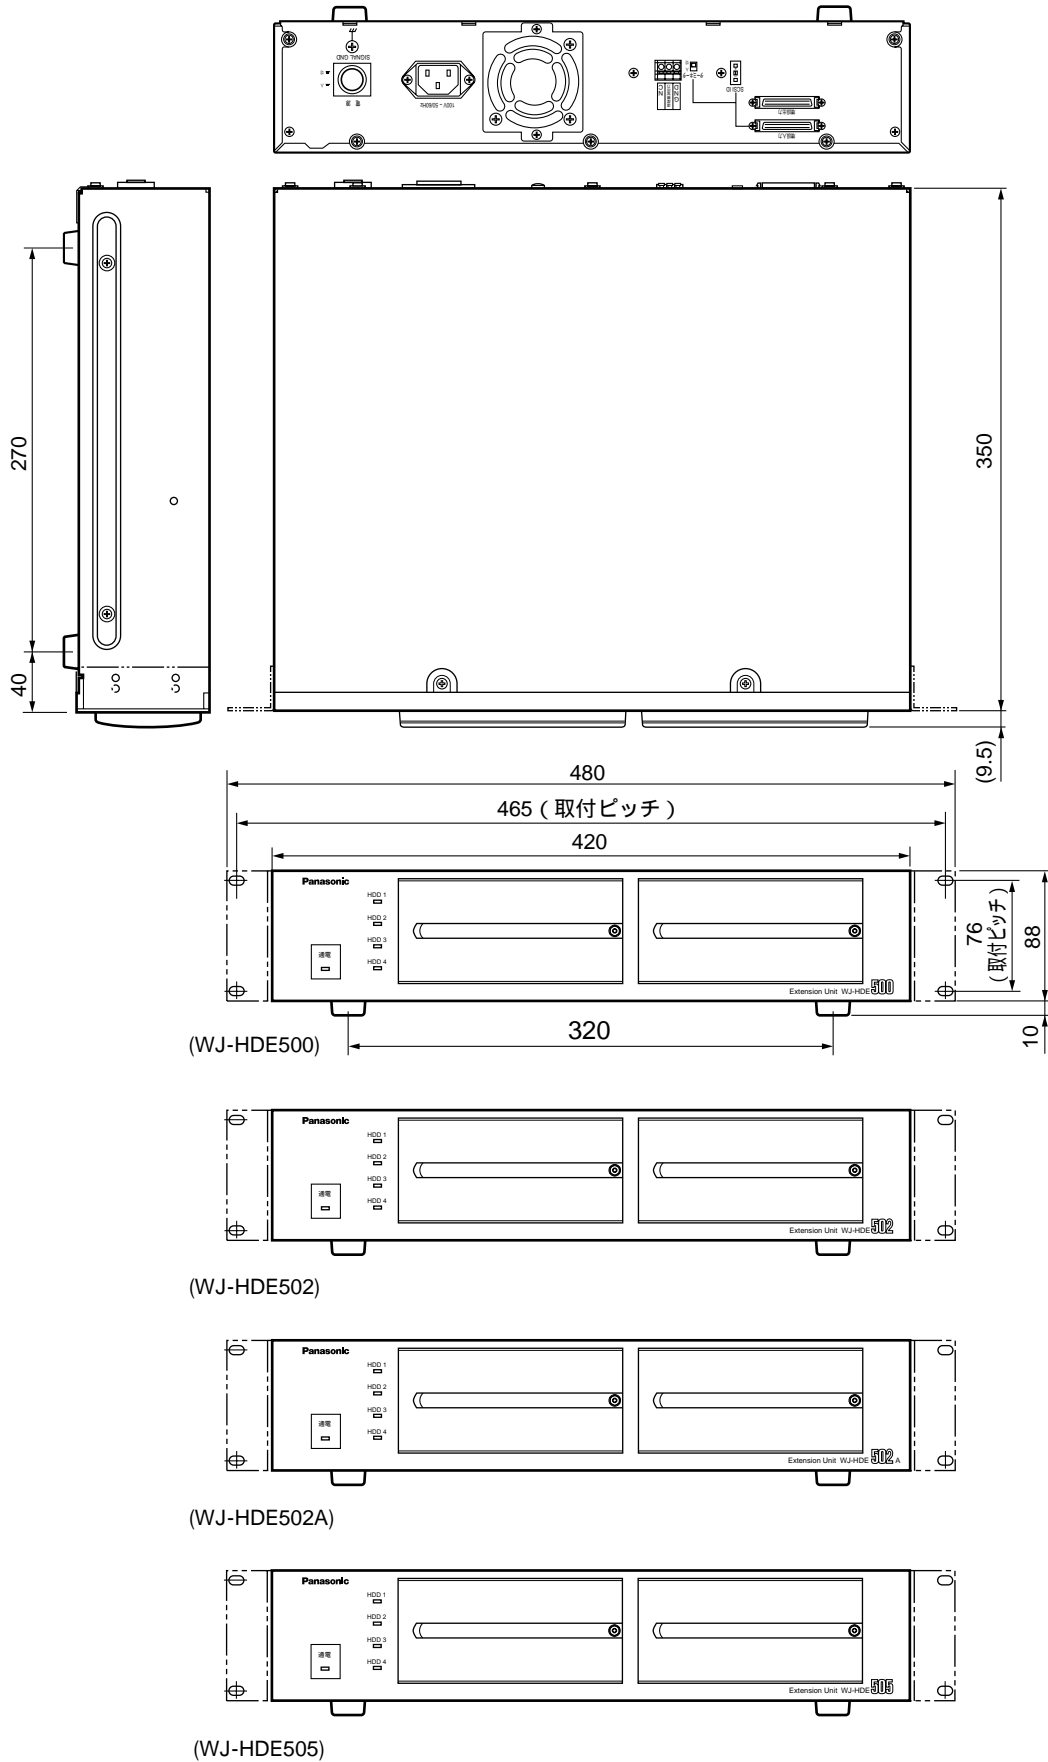

ハードディスクドライブを最大4台まで搭載できます。

WJ-HD500に増設ユニットを4台以上接続するときは1台必要になります。

仕様

電源	AC 100 V 50 Hz / 60 Hz
消費電流	約 55 W（HDD 4台搭載時）
インターフェース	SCSI-2（FAST SCSI） D-sub 50ピンハーフピッチ
使用温度範囲	+5 ~ +45
寸法	幅 420 mm 高さ 88 mm 奥行き 350 mm（ゴム足、突起部含まず）
質量	WJ-HDE500：約 7.3 kg、WJ-HDE502, WJ-HDE502A, WJ-HDE505：約 8.0 kg
仕上げ	パネル：AVアイボリー焼付塗装（マンセル7.9Y6.8/0.8近似色） カバー：AVアイボリー焼付鋼板（マンセル7.9Y6.8/0.8近似色）

外觀寸法図

単位	mm
縮尺	1/5