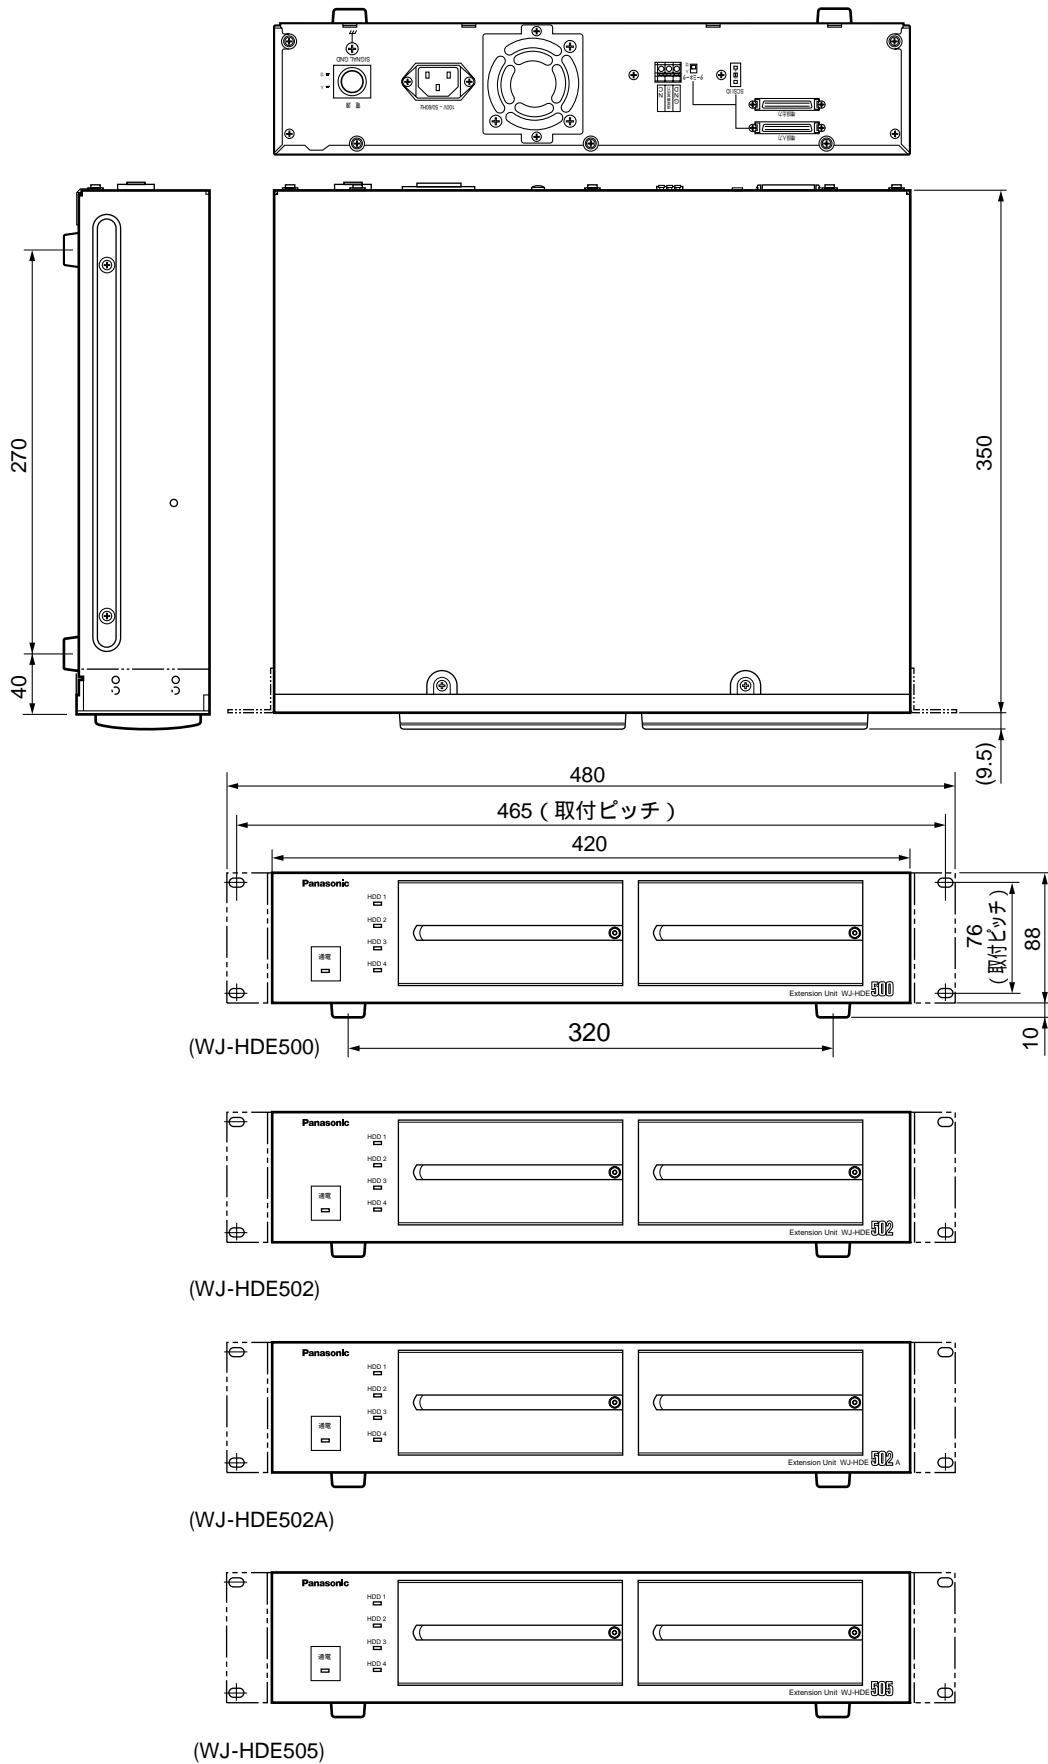

ハードディスクドライブを最大4台まで搭載できます。

WJ-HD500に増設ユニットを4台以上接続するときは1台必要になります。

仕様

電源	AC 100 V 50 Hz / 60 Hz
消費電流	約 55 W（HDD 4台搭載時）
インターフェース	SCSI-2（FAST SCSI） D-sub 50ピンハーフピッチ
使用温度範囲	+5 ~ +45
寸法	幅 420 mm 高さ 88 mm 奥行き 350 mm（ゴム足、突起部含まず）
質量	WJ-HDE500：約 7.3 kg、WJ-HDE502, WJ-HDE502A, WJ-HDE505：約 8.0 kg
仕上げ	パネル：AVアイボリー焼付塗装（マンセル7.9Y6.8/0.8近似色） カバー：AVアイボリー焼付鋼板（マンセル7.9Y6.8/0.8近似色）

外觀寸法図

単位	mm
縮尺	1/5