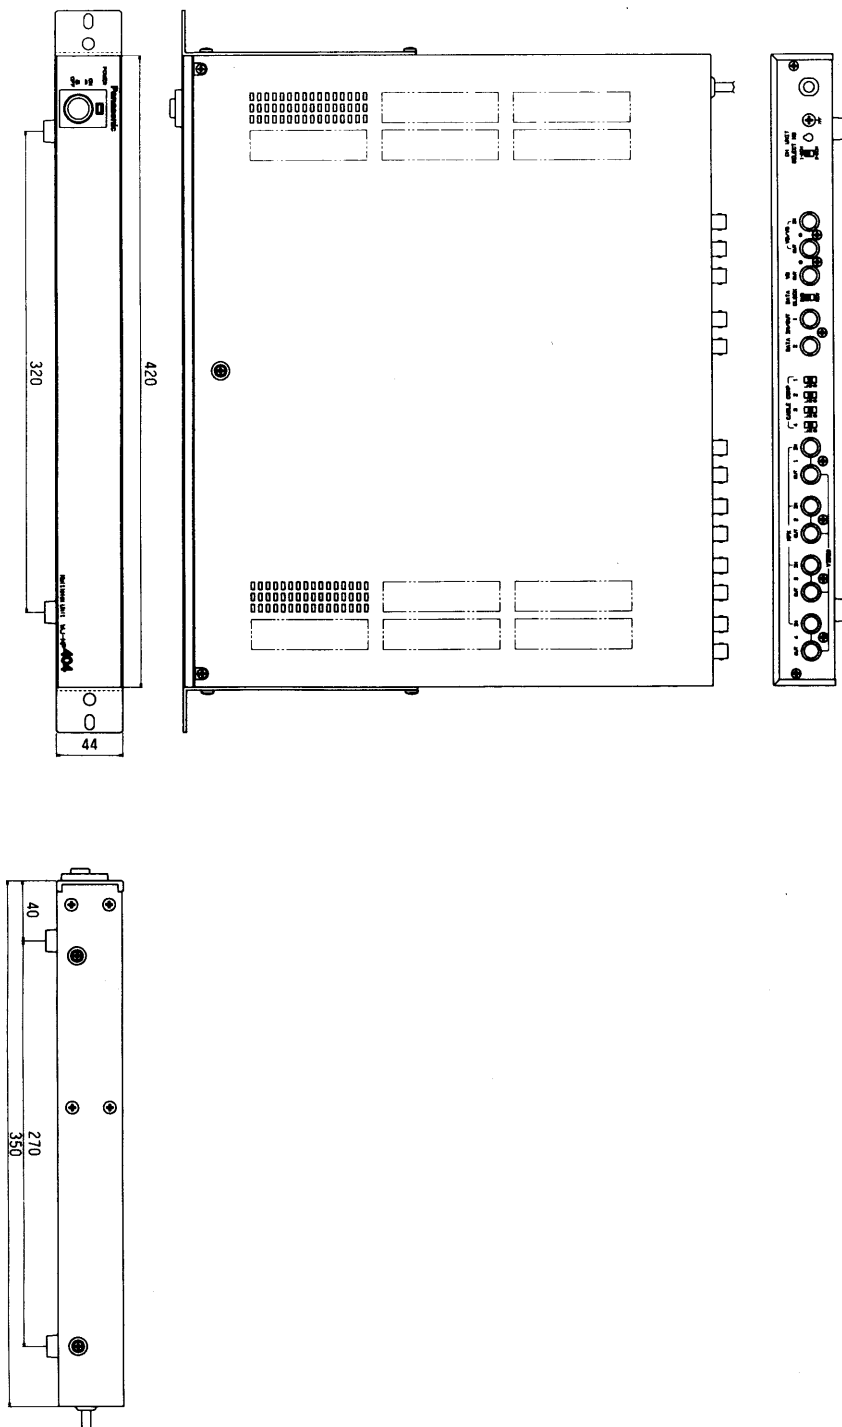

チャンネル選択：1-4CH、5-8CH切換

データクロック選択：SND/RVC切換

周囲温度：-10℃～+50℃

湿度：95%以下

寸 法：420(幅)×44(高さ)×350(奥行)mm

重 量：約4.0kg

仕 上 げ：パネル：AVアイボリー焼付塗装

(マンセル7.9Y6.8/0.8近似色)

カバー：ミルクイーホワイト塩ビ鋼板

■付属品

ラックマウント金具……………2
取付ねじ(M3×10)……………8

取扱説明書……………1
保証書……………1

■外觀寸法図

單位	mm
縮尺	1/5