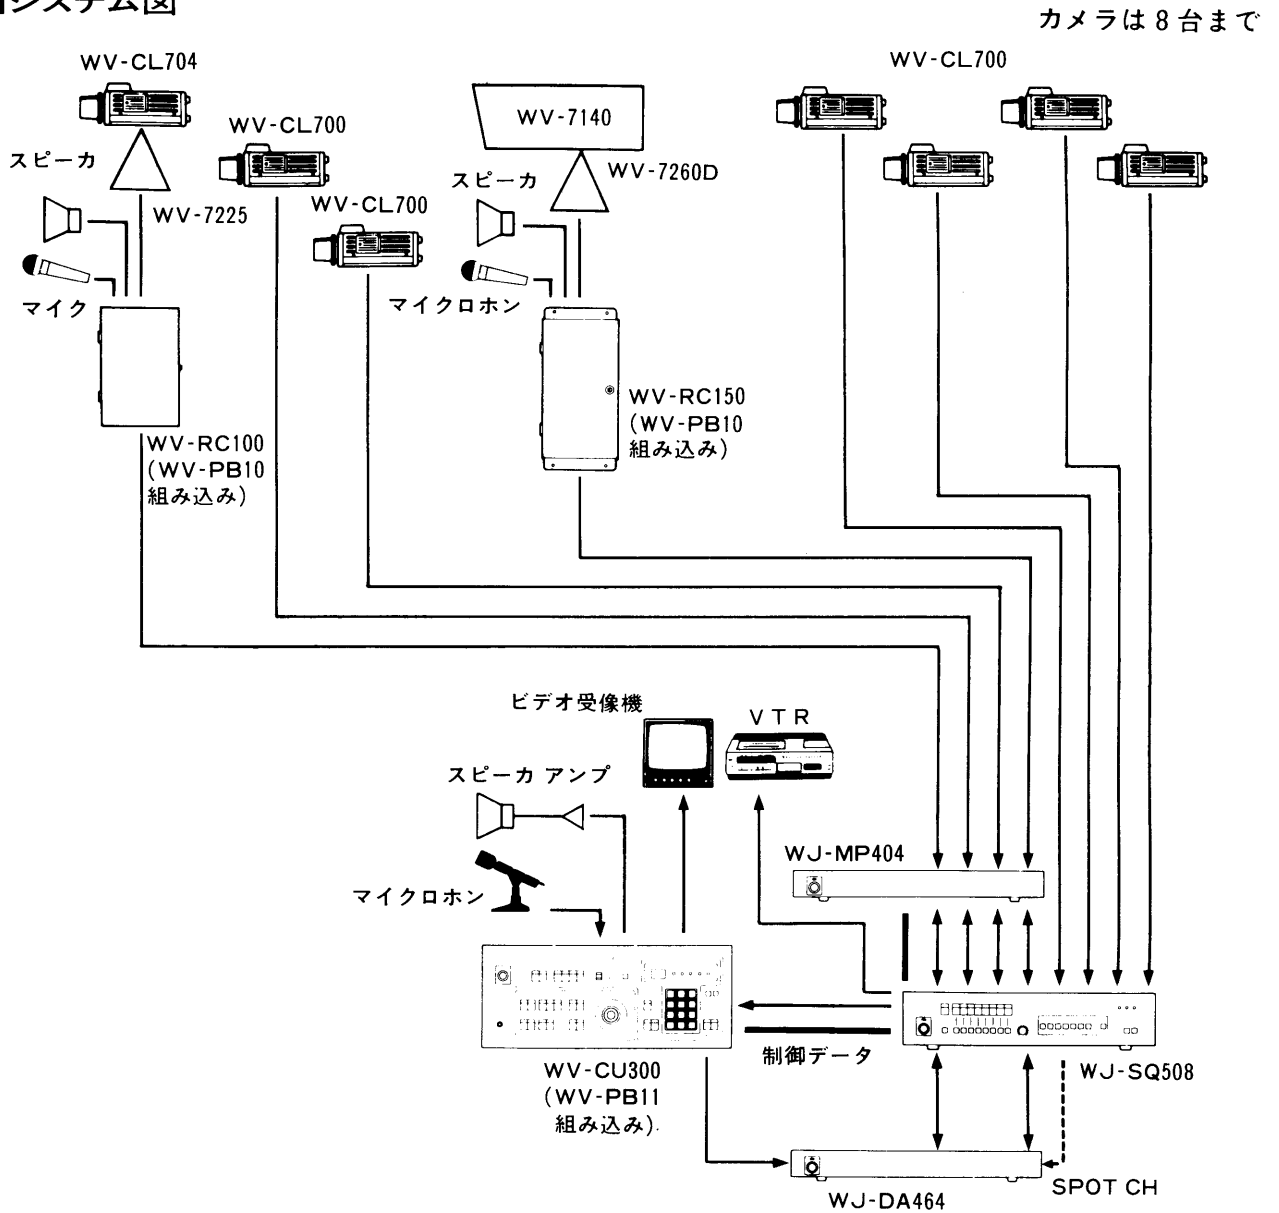

多重化ユニット WJ-MP404

■概 要

- WV-CU300, WJ-SQ508, WV-RC100(WV-RC150), WJ-DA464などと共に使用する監視システムで、制御信号、V同期信号、FM音声信号を映像信号に多重化し、コントローラ側とカメラ側の受け渡しをする機器です。
- 本機1台でカメラ4入力を持ち、最大16台を使用して64台までのカメラまたはレシーバーを接続できます。
- V(垂直)同期信号により、カメラにV同期をかけることができます。(外部同期も可能)
- 各カメラ入力ごとに3段階のケーブル補償機能を持っています。

■システム機器名

カメラ	WV-CL700, 704, BL200, 204 (WV-BL200, 204使用時は、電子ズーム・電子感度アップ・電子シャッターモードは使えません。)
システムコントローラ	WV-CU300
レシーバー	WV-RC150(屋外)、WV-RC100(屋内)
シーケンシャルスイッチャー	WJ-SQ508
多重化ユニット	WJ-MP404
音声混合切換器	WJ-DA464
オーディオボード	WV-CU300用=WV-PB11 WV-RC150(屋外)、WV-RC100(屋内)用=WV-PB10
回転台	WV-7260D(屋外)、WV-7225, 7220D, 7230D(屋内)
ハウジング	WV-7140(屋外)

- AV復調器(WJ-DA450)を音声混合切換器に接続すると、個々のビデオモニタで音声を聞くことができます。

■システム最大接続台数

カメラ	64台
システムコントローラ	5台
シーケンシャルスイッチャー	1つのステーションに8台、3ステーションまで
多重化ユニット	16台
音声混合切換器	16台

■システム図

■定 格

電 源：AC100V 50/60Hz 約16W

多重信号入力：1Vp-p/75Ω(映像信号)
0.5Vp-p/75Ω(データ信号)
2.2Vp-p/75Ω(垂直同期信号)
0.13Vp-p/75Ω(FM音声信号)
(BNCコネクタ×4)

チャンネル選択：1-4CH、5-8CH切換

データクロック選択：SND/RVC切換

周囲温度：-10℃～+50℃

湿度：95%以下

寸 法：420(幅)×44(高さ)×350(奥行)mm

重 量：約4.0kg

仕 上 げ：パネル：AVアイボリー焼付塗装

(マンセル7.9Y6.8/0.8近似色)