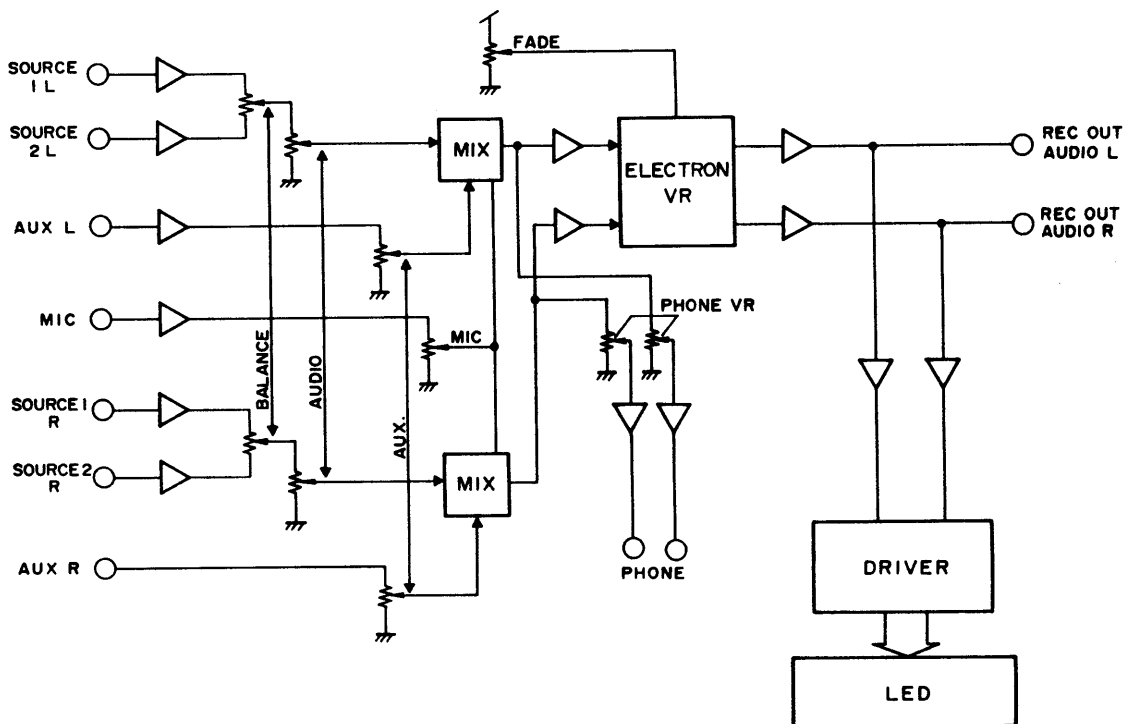

## ■付属品

パターン説明ラベル..... |  
タイトラー取付台..... |

取扱説明書..... |  
保証書..... |

■ ブロックダイアグラム

VIDEO

AUDIO

■外觀寸法図

單位	mm
縮尺	1/5