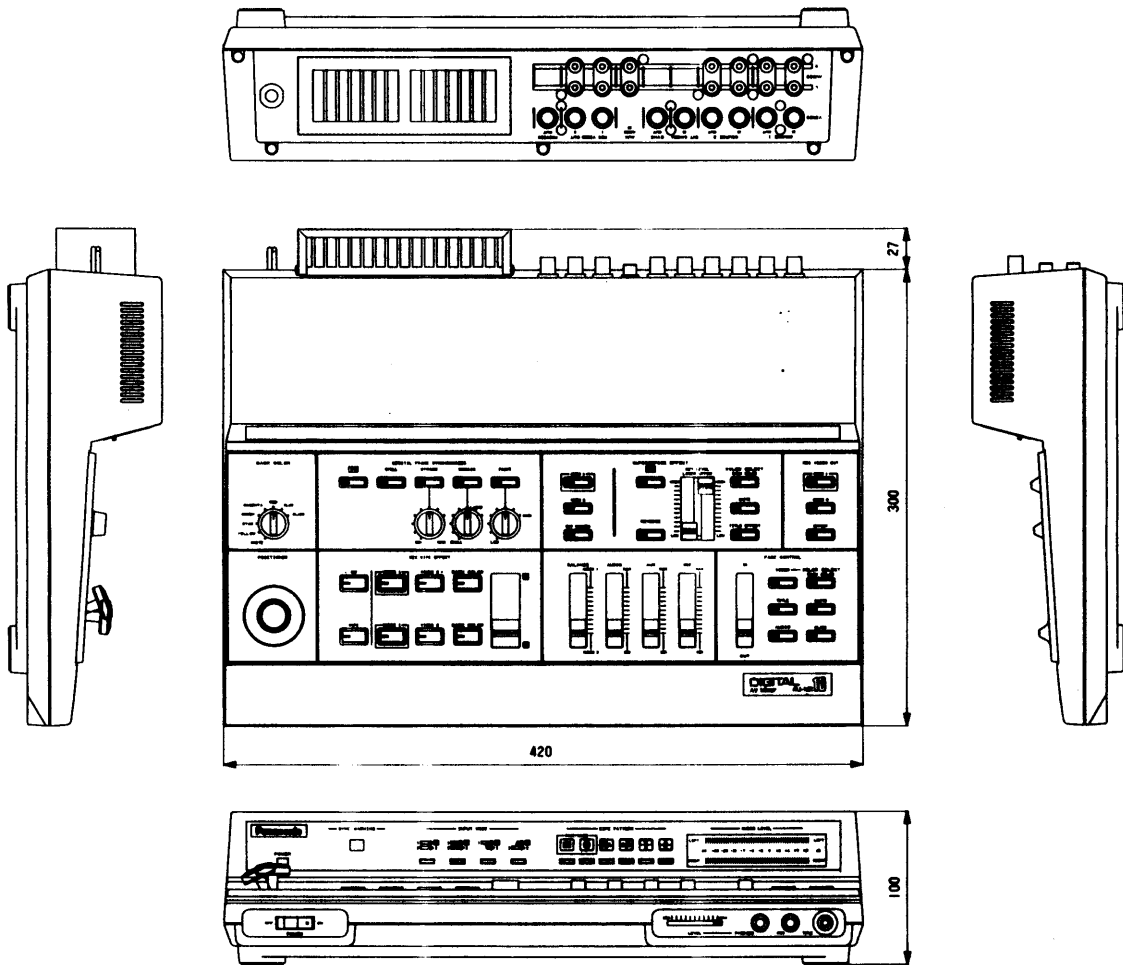

## ■付属品

パターン説明ラベル..... |  
タイトラー取付台..... |

取扱説明書..... |  
保証書..... |

■ ブロックダイアグラム

VIDEO

AUDIO

■外觀寸法図

單位	mm
縮尺	1/5