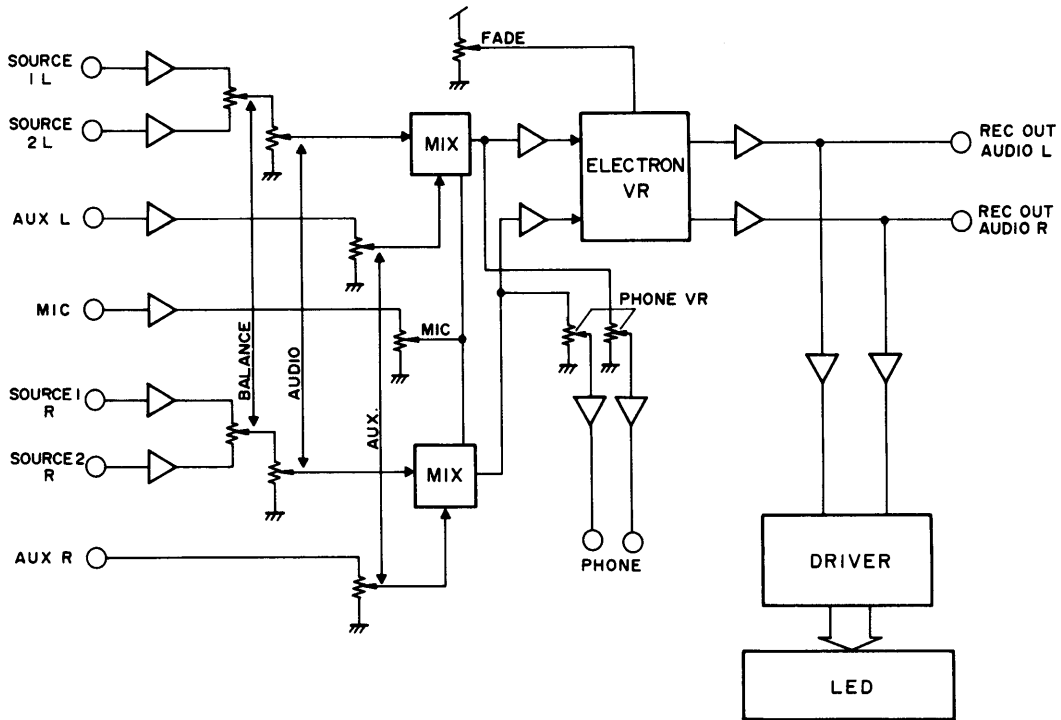

■ブロックダイアグラム

VIDEO

AUDIO