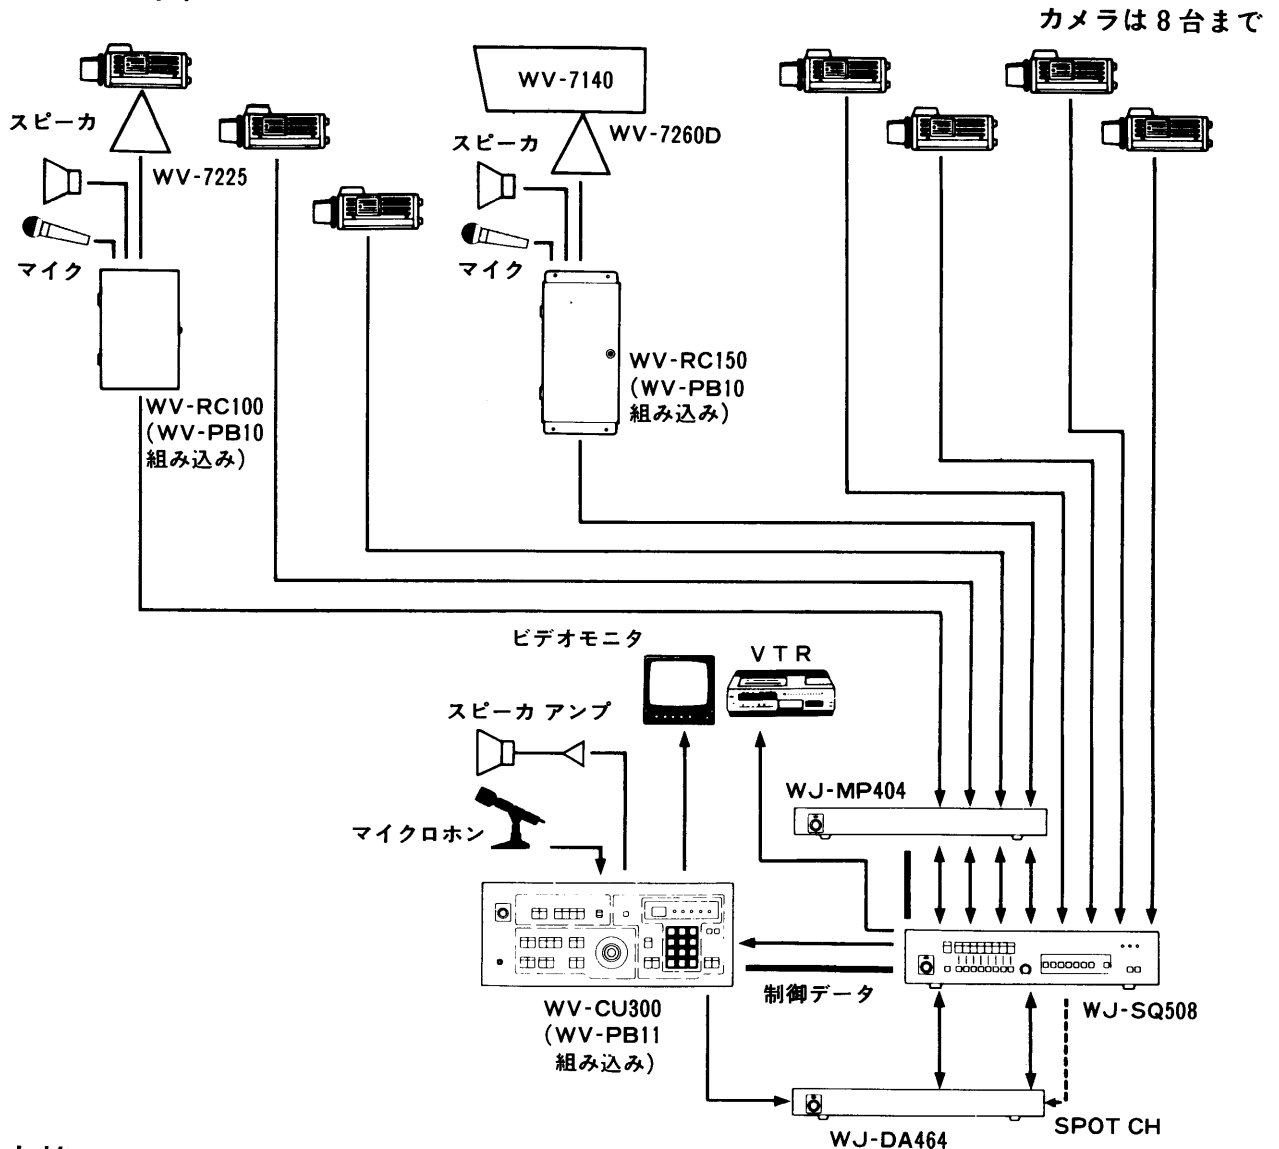

■概要

- 本機はビデオ 8 入力のシーケンシャルスイッチャーです。最大 8 台までをマスター/スレーブ動作させて、最大64台のカメラのシーケンス切り換え、および、スポット動作ができます。
- WV-CU300、WJ-MP404、WJ-DA464、WV-RC100(WV-RC150)などとシステム構成することにより、コントローラWV-CU300からカメラ、回転台などのリモートコントロール、双方向音声通話機能など、多種の監視システム機能を構成できます。
- 2通りのシーケンシャル動作ができます。
ノーマル：カメラを順々に切り換えます。切換時間は0.5～30秒に設定可能。
プログラム：個々のカメラの切換時間、切換順序を設定できます。
- 各画面に12文字までのタイトル(カナ文字、英数字)を入れられ、表示位置は6ヶ所から選択できます(左上、上中央、右上、左下、下中央、左下)。
- 2種類のアラーム動作
スポットアラーム：アラーム入力があるとスポット動作になる。
クイックスキャンアラーム：アラーム入力があると、全入力を設定した時間で高速シーケンス切換します。
- オートスキップ及びバイパス可能
オートスキップ：入りに信号のないときは自動的に飛ばして切り換えます。
バイパス：各入力毎に、シーケンス動作からはずすことができます。
- パスワードの設定
設定項目をいたずらされたり、勝手に変更されるのを防止するため、パスワードで保護します。

- AV復調器(WJ-DA450)を音声混合切換器に接続すると、個々のビデオモニターで音声を聞くことができます。

■システム最大接続台数

カメラ	64台
システムコントローラ	5台
シーケンシャルスイッチャー	1つのステーションに8台、3ステーションまで
多重化ユニット	16台
音声混合切換器	16台

■ システム図

■ 定格

電 源：AC100V 50/60Hz

消 費 電 力：約15W

● 入 力

復 帰 入 力：メイク接点入力 ねじ端子

● 出 力

ビデオ出力1-8：ビデオ入力1-8のループスルー出力
75Ω自動終端付 BNCコネクタ

スポット/シーケンス：IV[p-p]/75Ω (スポット/シーケンスビ
デオ出力 デオ出力またはスポット/シーケンス
スレーブ入力の出力) BNCコネクタ

アラーム/シーケンス：IV[p-p]/75Ω (アラーム/シーケンスビ
デオ出力 デオ出力またはアラーム/シーケンス
スレーブ入力の出力) BNCコネクタ

外部タイミング出力：オープンコレクタ出力 ピンジャック
アラーム出力：オープンコレクタ出力 ねじ端子
リセット出力：パルス出力5V450ms ねじ端子
外部タリール出力：オープンコレクタ出力 15Pコネクタ
スポットチャンネル

出力：制御信号 6Pコネクタ×2

データ入/出力：IV[p-p]/75Ω BNCコネクタ×2

マスター/スレーブ入出力：制御信号 5Pコネクタ×2

- ・スイッチ機能：シーケンス(ノーマル/プログラム)、
スポット(1-8)、バイパス(ON/OFF)、
タイトル(ON/OFF)、プログラムエン
ド、プログラム用(+▶◀)エンター、
シフト)、ステーションNo.、ユニットNo.、
音声(ON/OFF)、マスター/スレーブ、
パスワードセット、ケーブル補償