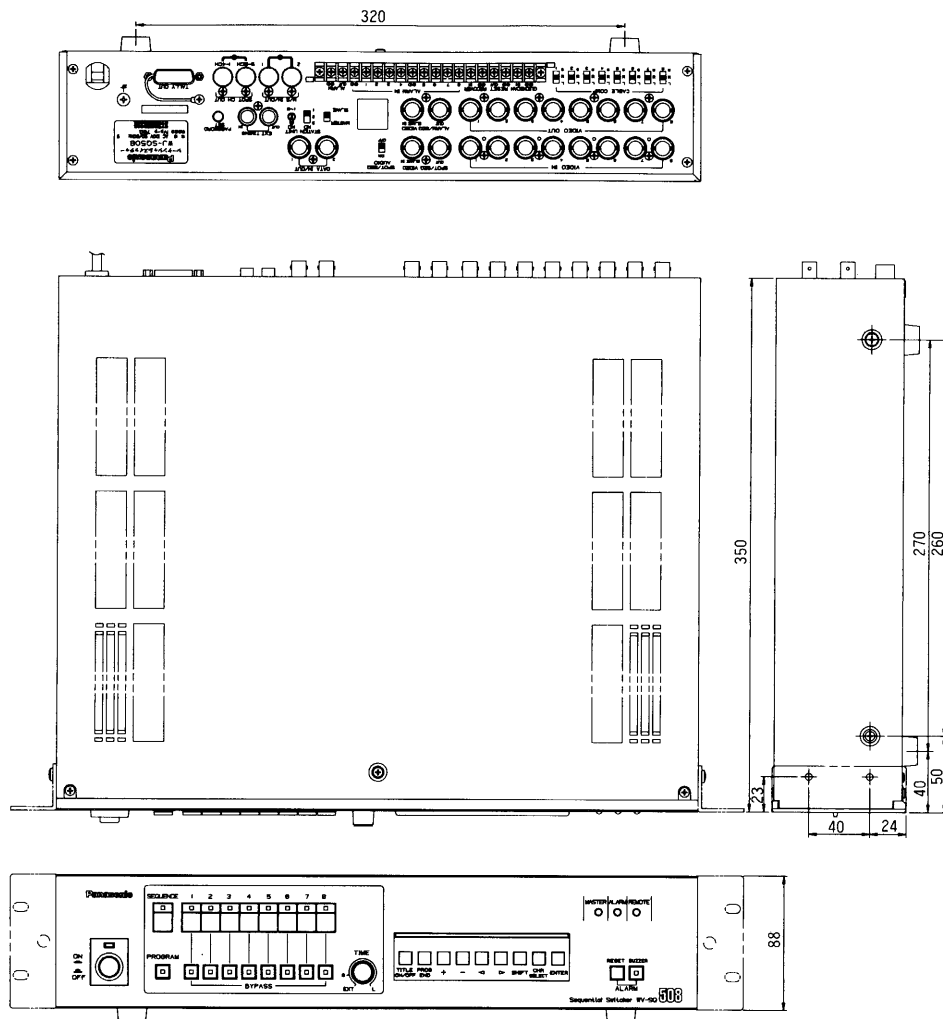

切 換 時 間 調 整：0.5秒～30秒

周 囲 温 度：-10℃～+50℃

湿 度：95%以下

寸 法：420(幅)×88(高さ)×350(奥行)mm：2U

質 量：約5.6kg

仕 上 げ：パネル：AVアイボリー焼付塗装

(マンセル7.9Y6.8/0.8近似
色)

カバー：AVアイボリー塩ビ鋼板

■付属品

ラックマウント金具..... 2
 取付ねじ(M 4 × 10)..... 4
 マスター/スレーブケーブル..... 1

タリー/リモート用コネクタ(15Pプラグ、カバー付)..... 1
 取扱説明書..... 1
 保証書..... 1

■外觀寸法図

単位	mm
縮尺	1/5