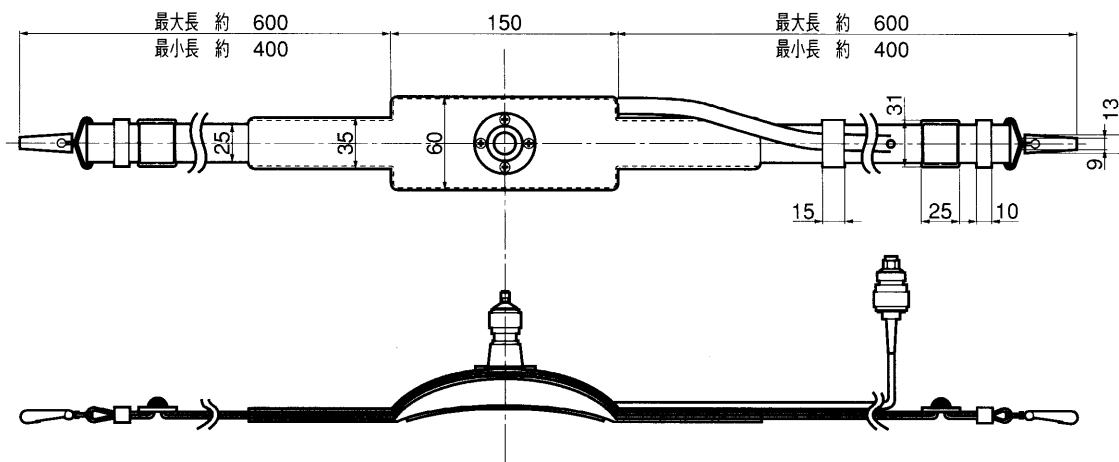

シヨルダークット WJ-SSS200

■概要

- SS画像無線送信機 (WJ-SST200) を携帯して使用するときには使用します。
- 本体からアンテナを分離し、シヨルダークットに取り付けて使用することによって、携帯時の送信条件を良好にできます。

■定格

使用温度範囲	0℃ ~ +45℃
寸法	最大：約 1350 (長さ) × 60 (幅) mm, 最小：約 950 (長さ) × 60 (幅) mm
ケーブル長	約 730 mm
質量	約 300 g

■付属品

取扱説明書 1

■外観寸法図

単位	mm
縮尺	1/5