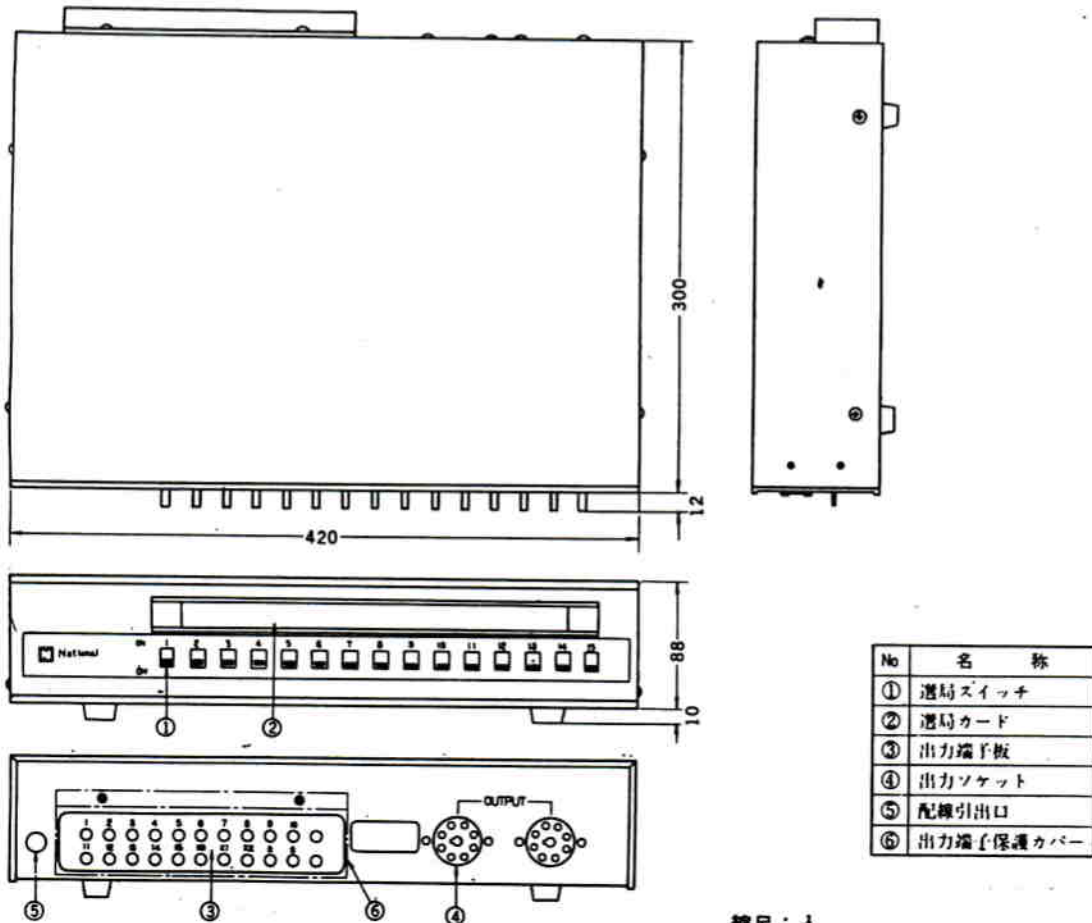

仕様書

15局スイッチボード

WK-316

1. 概要

高出力型パナアンプ・シリーズ商品として開発した、出力操作に用いる15局用のスイッチボードです。

WA-701, 711, 721, 664 と組み合わせることにより20局に増設することができます。

2. 定格

局数	15局
一斉制御端子	(K ₁ , K ₂ , 土) (リレー組入用)
寸法	420mm (幅) × 98mm (高さ) × 300mm (奥行)
重量	約5.5kg
仕上	カバー メラミン半艶塗装 マンセル10R1.5/0.5 パネル ヘアライン加工銀色アルマイト処理 スクリーン印刷 マンセル5YR3.5/1

■WK-316回路図

■WK-316寸法図

縮尺：±