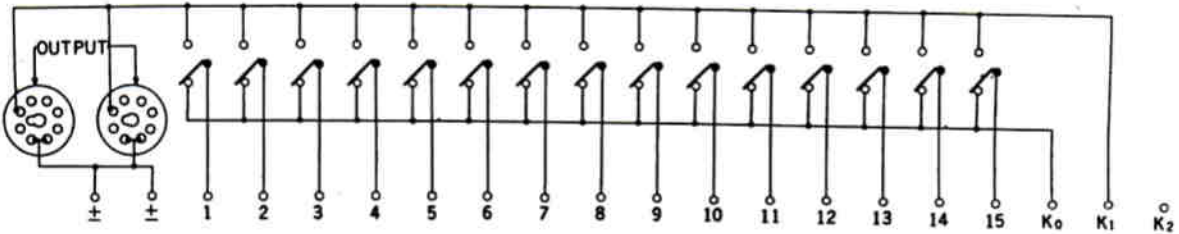

仕様書

15局スイッチボード

WK-316

1. 概要

高出力型パナアンプ・シリーズ商品として開発した、出力操作に用いる15局用のスイッチボードです。

WA-701, 711, 721, 664 と組み合わせることにより20局に増設することができます。

2. 定格

局数	15局
一斉制御端子	(K₁, K₂, 土) (リレー組入用)
寸法	420mm (幅) × 98mm (高さ) × 300mm (奥行)
重量	約5.5kg
仕上	カバー メラミン半艶塗装 マンセル10R1.5/0.5 パネル ヘアライン加工銀色アルマイト処理 スクリーン印刷 マンセル5YR3.5/1

■WK-316回路図