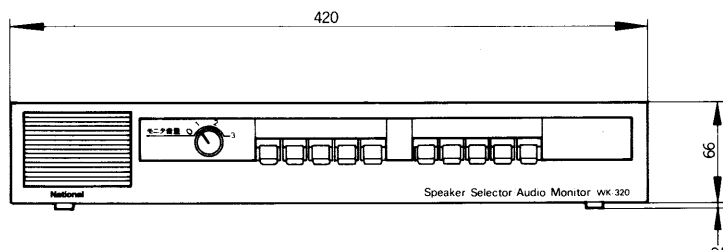

スピーカセレクトタ

WK-320

■機器概要

ハイパワーアンプと組み合わせるモニタスピーカ付きの10局スピーカセレクトタです。
アンプの一斉スイッチで一斉制御することができます。

■機器定格

局数	10局	重 量	約 2.2kg
モニタスピーカ	出力 0.5W アッテネータ付 (4段切換)		
1局当りの最大W数	360W (音声出力時)		
合計最大W数	360W (音声出力時)	仕 上	パネル: ABS樹脂 チャコールメタリック塗装 ケース: 塩ビ鋼板 0.8t チャコールメタリック調
寸 法	420(幅)×68(高さ)×175(奥行) mm (高さは、ゴム足 2mm 含む)		

■回路図

■外観寸法図

単位	mm
縮尺	1/5