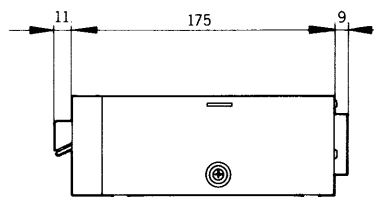

スピーカセレクトタ

WK-320

■機器概要

ハイパワーアンプと組み合わせるモニタスピーカ付きの10局スピーカセレクトタです。
アンプの一斉スイッチで一斉制御することができます。

■機器定格

局数	10局	重 量	約 2.2kg
モニタスピーカ	出力 0.5W アッテネータ付 (4段切換)		
1局当りの最大W数	360W (音声出力時)		
合計最大W数	360W (音声出力時)	仕 上	パネル: ABS樹脂 チャコールメタリック塗装 ケース: 塩ビ鋼板 0.8t チャコールメタリック調
寸 法	420(幅)×68(高さ)×175(奥行) mm (高さは、ゴム足 2mm 含む)		

■回路図

■外観寸法図

単位	mm
縮尺	1/5