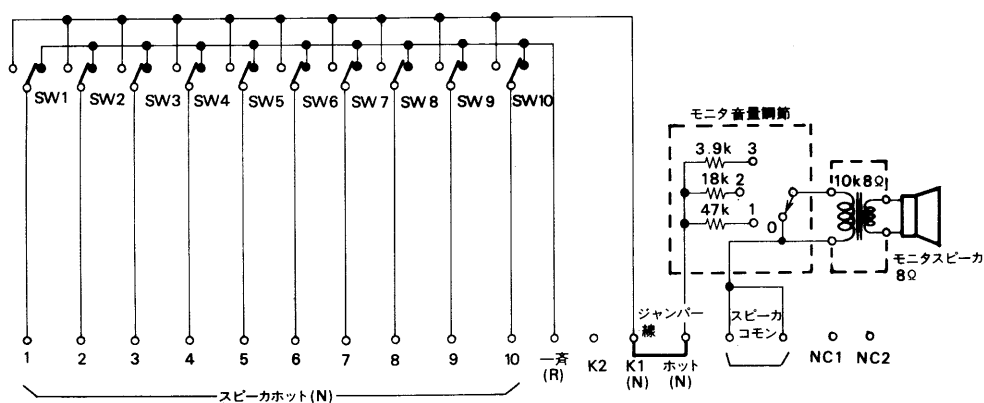

スピーカセレクトタ

WK-320

■機器概要

ハイパワーアンプと組み合わせるモニタスピーカ付きの10局スピーカセレクトタです。
アンプの一斉スイッチで一斉制御することができます。

■機器定格

局数	10局	重 量	約 2.2kg
モニタスピーカ	出力 0.5W アッテネータ付 (4段切換)		
1局当りの最大W数	360W (音声出力時)		
合計最大W数	360W (音声出力時)	仕 上	パネル: ABS樹脂 チャコールメタリック塗装 ケース: 塩ビ鋼板 0.8t チャコールメタリック調
寸 法	420(幅)×68(高さ)×175(奥行) mm (高さは、ゴム足 2mm 含む)		

■回路図

■外観寸法図

単位	mm
縮尺	1/5