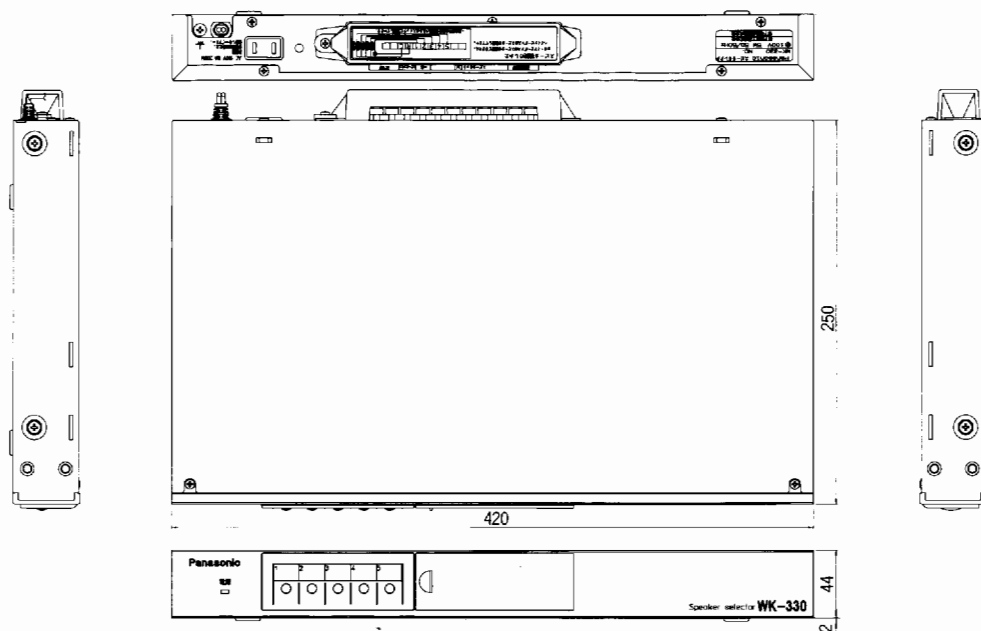

通信制御方式：RS-485

(注) この表示は、電気用品取締法の技術基準に基づくものです。

周囲温度：-10℃～+50℃

寸法：420(幅)×46(高さ)×250(奥行)mm
(高さはゴム足2mmを含む)

質量：約3kg

仕上げ：パネル/AVアイボリー焼付塗装
(マンセル 7.9Y 6.8/0.8 近似色)
ケース/AVアイボリー塗装網板

■付属品

コードクランプ……………2
スタッキングアングル……………2

取扱説明書……………1
保証書……………1

■外觀寸法図

単位	mm
縮尺	1/5

■ブロックダイアグラム