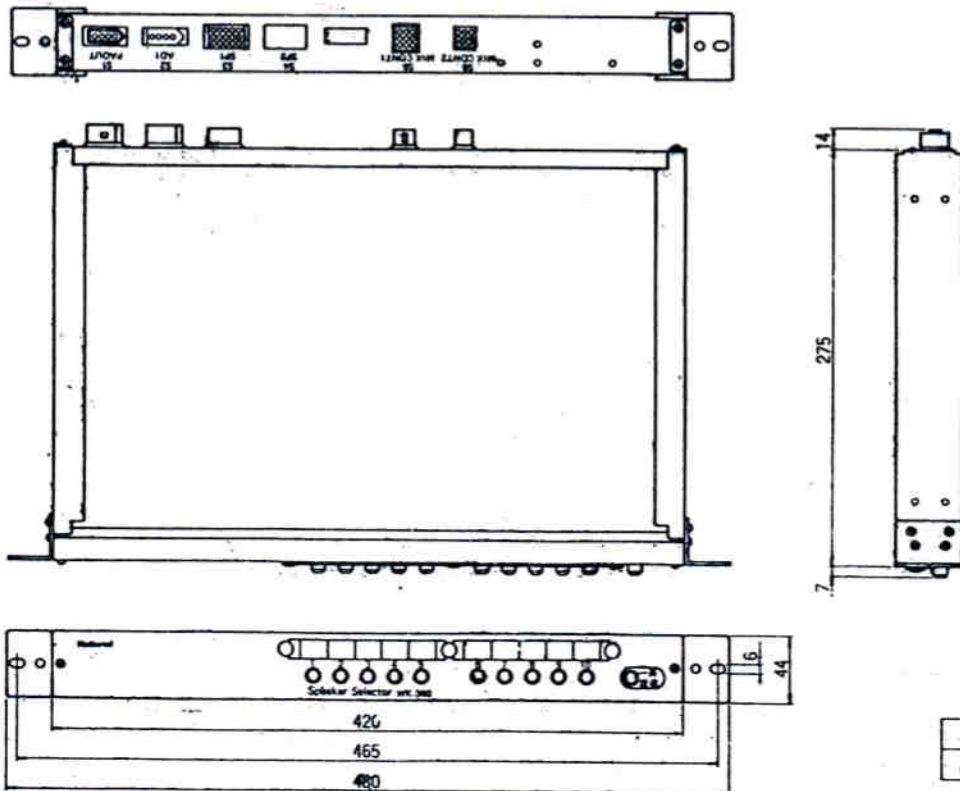

10局スピーカ選択ユニット WK-360

■機器概要

ラック形音響装置に使用する10局スピーカ選択ユニットです。

■機体定格

制御回路	10回路+一斉	寸法	480(幅)×44.45(高さ)×275(奥行)mm:1片
1回路当りの最大W数	50W(連続定格出力時) 約100W(音声出力時)	重量	約1.8kg
合計最大W数	500W(連続定格出力時) 1000W(音声出力時)	仕上	パネル:マンセル5Y7.5/1 アルファ塗装 側板:亜鉛クロメートメッキ

■ブロックダイアグラム

■外觀寸法図

単位	mm
縮尺	1/5