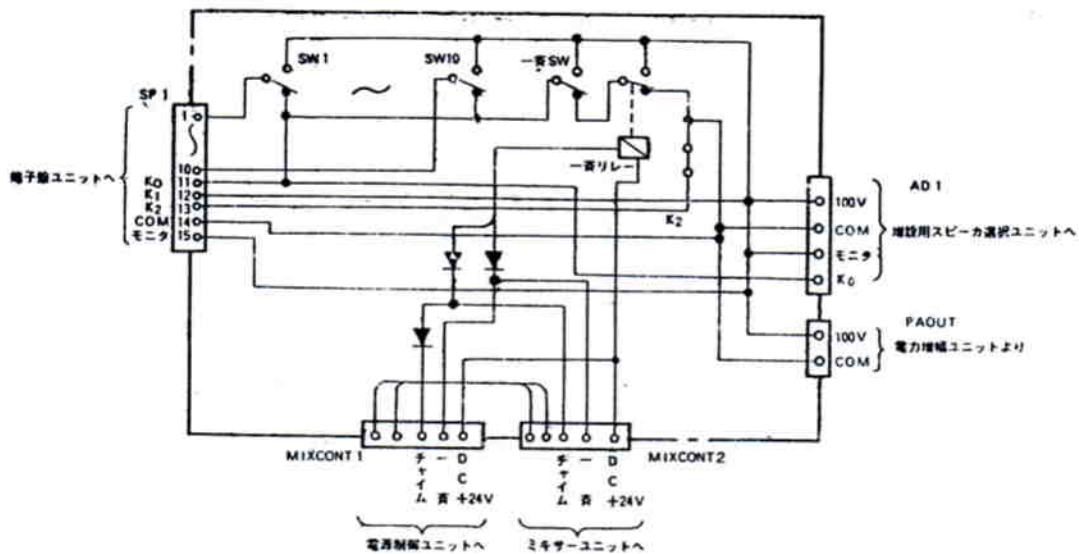

10局スピーカ選択ユニット WK-360

■機器概要

ラック形音響装置に使用する10局スピーカ選択ユニットです。

■機体定格

制御回路	10回路+一斉	寸法	480(幅)×44.45(高さ)×275(奥行)mm:1片
1回路当りの最大W数	50W(連続定格出力時) 約100W(音声出力時)	重量	約1.8kg
合計最大W数	500W(連続定格出力時) 1000W(音声出力時)	仕上	パネル:マンセル5Y7.5/1 アルファ塗装 側板:亜鉛クロメートメッキ

■ブロックダイアグラム

■外觀寸法図

単位	mm
縮尺	1/5