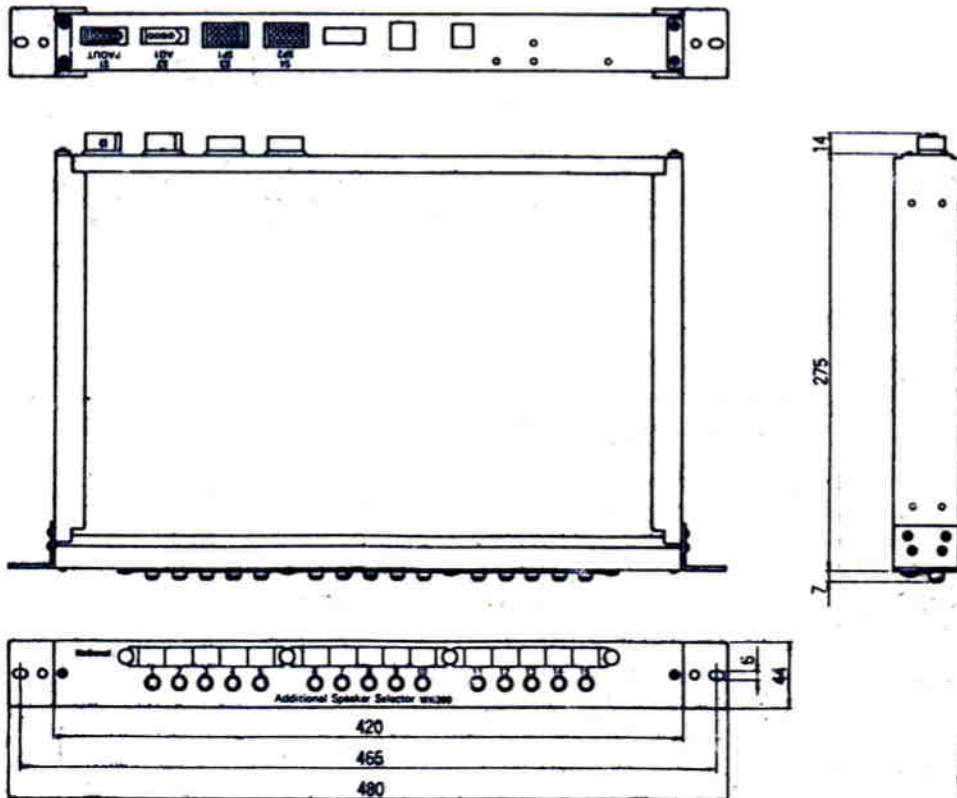

## ■機器定格

制御回路	15回路	寸法	480(幅)×44.45(高さ)×275(奥行)mm:1H
1回路当りの最大W数	50W(連続定格出力時) 約100W(音声出力時)	重量	約1.7kg
合計最大W数	スピーカ選択ユニットとの組み合わせで最大 500W(連続定格出力時)1080W(音声出力時)	仕上	パネル:マンセル5Y7.5/1 アルファ塗装 側板:亜鉛クロメートメッキ

## ■外観寸法図

単位	mm
縮尺	1/5