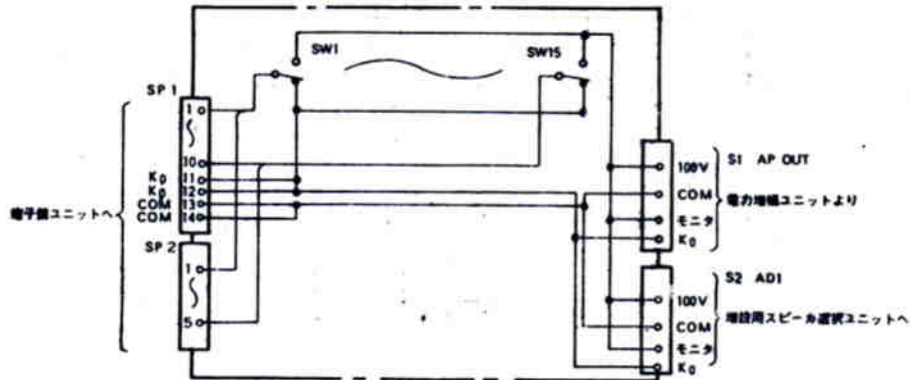

## ■機器概要

ラック形音響装置に使用する15局増設用スピーカ選択ユニットです。

## ■機器定格

制御回路	15回路	寸法	480(幅)×44.45(高さ)×275(奥行)mm:1H
1回路当りの最大W数	50W(連続定格出力時) 約100W(音声出力時)	重量	約1.7kg
合計最大W数	スピーカ選択ユニットとの組み合わせで最大 500W(連続定格出力時)1080W(音声出力時)	仕上	パネル:マンセル5Y7.5/1 アルファ塗装 側板:亜鉛クロメートメッキ

## ■外観寸法図

単位	mm
縮尺	1/5