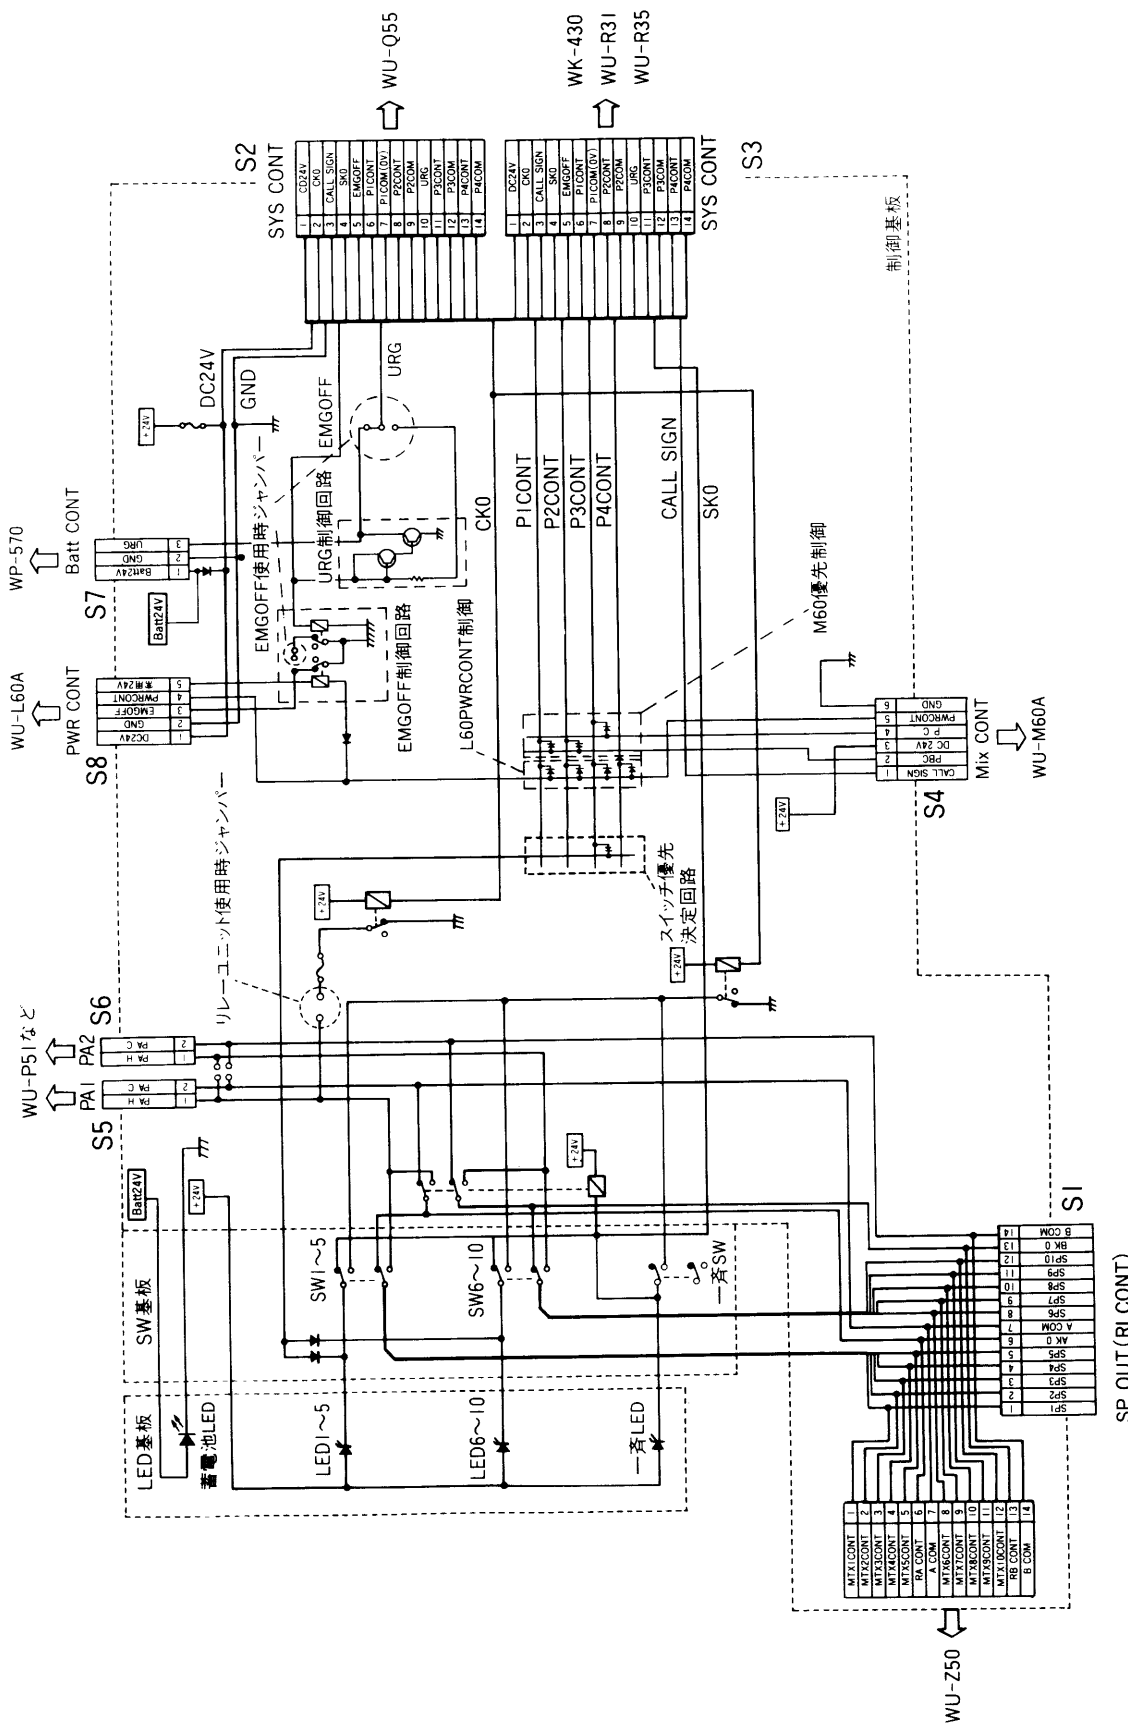

スピーカ選択ユニット WK-420

■概要

本機は、ラック形音響装置WL-7100、7600で使用する10局用のスピーカ選択ユニットです。

- 1回線あたり50Wまで放送できます。また、リモコンリレーユニットWU-R31〔別売品〕、BGM放送モード選択ユニットWU-R35〔別売品〕を使用することにより1回線あたり200Wまでの放送が可能になります。
- 一斉スイッチにより全スピーカ回線に放送することができます。
- 本機前面のLEDにより蓄電池起動、放送中を表示します。
- ダイオードマトリクスボードWU-Z50〔別売品〕を1枚収納できます。ダイオードマトリクスボードを使用することによりスイッチなどによるスピーカ回線のまとめ放送が可能になります。(リモコンリレーユニットWU-R31〔別売品〕、BGM放送モード選択ユニットWU-R35〔別売品〕が必要です。)
- 本機のスイッチをダイオードマトリクスボードWU-Z50〔別売品〕を用いてまとめに使用する場合、スイッチ1回路で40回線までのスピーカ回線に放送することができます。スピーカ選択スイッチ1のみリレー(補修部品：YWAG2014)を追加することにより最大80回線まで放送することができます。

スピーカ1回線当りの

最大W数：50W

合計最大W数：500W

スピーカ回線選択

スイッチ：10

作 動 表 示 灯：10(緑)

一 斉 表 示 灯：1(赤)

放 送 中 表 示 灯：1(橙)

蓄 電 池 表 示 灯：1(赤)

電力増幅ユニット

入力系統：2系統

スピーカ出力：10回線

寸 法：480(幅)×44(高さ)×250(奥行)mm IU

質 量 (重 量)：約1.9kg

仕 上 げ：パネル：AVアイボリー塗装鋼板
マンセル7.9Y 6.8/0.8 近似色

■付属品 (ラック形音響装置WL-7100、7600に収納されているユニットには付属していません)

14芯(14P-14P)接続ケーブル	1	記名表示シール	3
14芯(14P-16P)接続ケーブル	3	ラック取付用リブ付ねじ(M5×12)	2
8芯(9P-9P)接続ケーブル	1	ケーブル表示ラベル	1
設定表示ラベル	1	取扱説明書	1
		保証書	1

■外觀寸法図

単位	mm
縮尺	1/5

■ブロックダイアグラム

WU-Q55, WU-R31, WU-R35