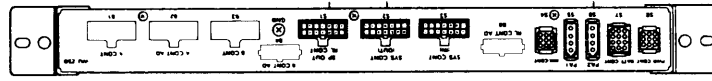

スピーカ1回線当りの

最大W数：50W

合計最大W数：500W

スピーカ回線選択

スイッチ：10

作 動 表 示 灯：10(緑)

一 斉 表 示 灯：1(赤)

放 送 中 表 示 灯：1(橙)

蓄 電 池 表 示 灯：1(赤)

電力増幅ユニット

入力系統：2系統

スピーカ出力：10回線

寸 法：480(幅)×44(高さ)×250(奥行)mm IU

質 量 (重 量)：約1.9kg

仕 上 げ：パネル：AVアイボリー塗装鋼板
マンセル7.9Y 6.8/0.8 近似色

■付属品 (ラック形音響装置WL-7100、7600に収納されているユニットには付属していません)

14芯(14P-14P)接続ケーブル	1	記名表示シール	3
14芯(14P-16P)接続ケーブル	3	ラック取付用リブ付ねじ(M5×12)	2
8芯(9P-9P)接続ケーブル	1	ケーブル表示ラベル	1
設定表示ラベル	1	取扱説明書	1
		保証書	1

■外觀寸法図

単位	mm
縮尺	1/5

■ブロックダイアグラム

WU-Q55, WU-R31, WU-R35