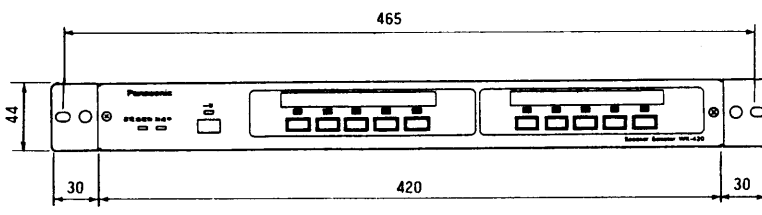

スピーカ1回線当りの

最大W数：50W

合計最大W数：500W

スピーカ回線選択

スイッチ：10

作 動 表 示 灯：10(緑)

一 斉 表 示 灯：1(赤)

放 送 中 表 示 灯：1(橙)

蓄 電 池 表 示 灯：1(赤)

電力増幅ユニット

入力系統：2系統

スピーカ出力：10回線

寸 法：480(幅)×44(高さ)×250(奥行)mm IU

質 量 (重 量)：約1.9kg

仕 上 げ：パネル：AVアイボリー塗装鋼板
マンセル7.9Y 6.8/0.8 近似色

■付属品 (ラック形音響装置WL-7100、7600に収納されているユニットには付属していません)

14芯(14P-14P)接続ケーブル	1	記名表示シール	3
14芯(14P-16P)接続ケーブル	3	ラック取付用リブ付ねじ(M5×12)	2
8芯(9P-9P)接続ケーブル	1	ケーブル表示ラベル	1
設定表示ラベル	1	取扱説明書	1
		保証書	1

■外觀寸法図

単位	mm
縮尺	1/5

■ブロックダイアグラム

WU-Q55, WU-R31, WU-R35