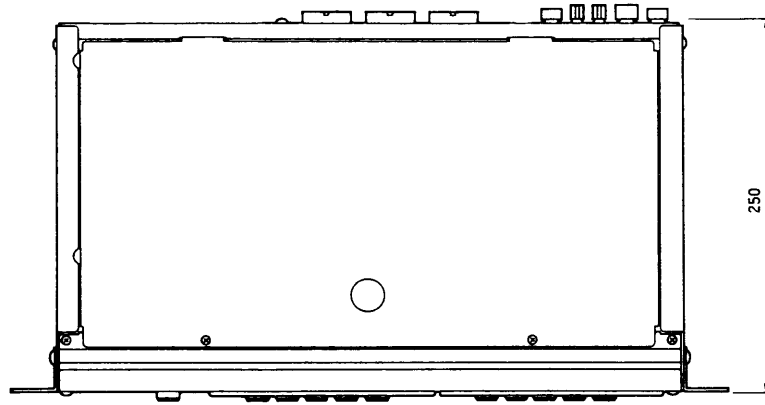

蓄 電 池 表 示 灯：1(赤)

電力増幅ユニット

入力系統：2系統

スピーカ出力：10回線

寸 法：480(幅)×44(高さ)×250(奥行)mm IU

質 量 (重 量)：約1.9kg

仕 上 げ：パネル：AVアイボリー塗装鋼板
マンセル7.9Y 6.8/0.8 近似色

■付属品 (ラック形音響装置WL-7100、7600に収納されているユニットには付属していません)

14芯(14P-14P)接続ケーブル	1	記名表示シール	3
14芯(14P-16P)接続ケーブル	3	ラック取付用リブ付ねじ(M5×12)	2
8芯(9P-9P)接続ケーブル	1	ケーブル表示ラベル	1
設定表示ラベル	1	取扱説明書	1
		保証書	1

■外觀寸法図

単位	mm
縮尺	1/5

■ブロックダイアグラム

WU-Q55, WU-R31, WU-R35