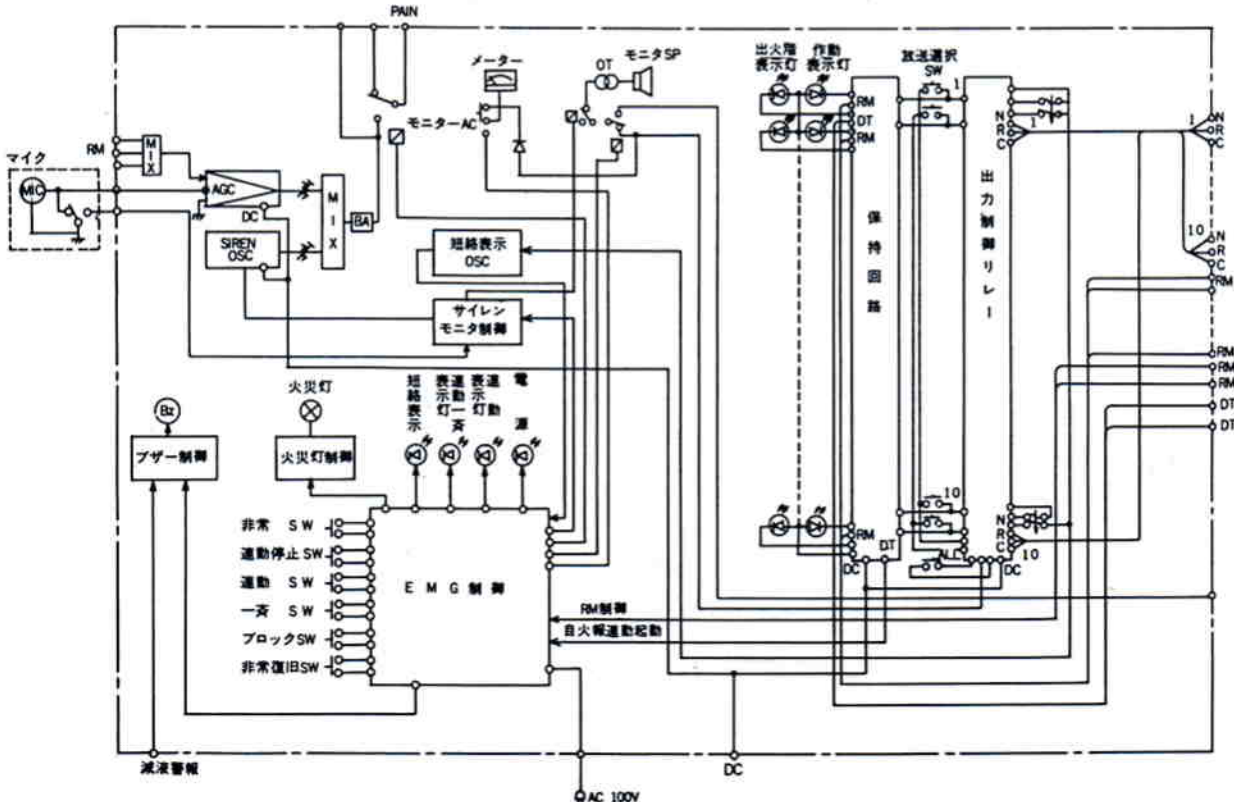

10局非常操作ユニット WK-460

■機器概要

非常警報操作部、非常・業務放送出力選択部、モニター部で構成された、非常・業務兼用のラックマウント専用10局非常操作ユニットです。 〈単品販売はいたしません。〉

■機器定格

電源	AC 100V 50/60Hz DC 24V	モニタースピーカ	出力0.6Wアッテネーター付(4段切替) ハウリング防止回路付
消費電力	33W	メーター	ピークレベル計, 主電源電圧計 切替式
消費電流	1.2A	表示	作動表示灯: 緑色 発光ダイオード 出火階表示灯: 赤色 発光ダイオード 短絡表示: 一括表示(赤色)点滅 および作動表示灯点滅
非常マイク入力	-55dB 600Ω に適合 不平衡 AVC付 (一般アナウンスと兼用)		
出力	0 dB 不平衡 1回路		
周波数特性	100~6,000Hz ± 3 dB		
ひずみ率	1%以下 (1,000Hz 0.6V出力時)	寸法	480(幅)×221(高さ)×275(奥行)mm : 5 H
S/N比	55dB以上	重量	約8.5kg
サイレン周波数	400~800Hz約5秒の繰返し 非常用放送設備委員会統一音	仕上	パネル: マンセル 5 Y 7.5 / 1 アルファ 塗装 一部マンセル 7.5 R 4 / 14 梨地 ABS樹脂 側板: 亜鉛クロメートメッキ
非常リモコン入力	-15dB 600Ω 平衡 3回路 AVC付		
制御回路	10回路+一斉		

■ブロックダイアグラム

■外觀寸法図

マイクコード長：最大で約 1 m 最小で約 0.16 m

単位	mm
縮尺	1/5