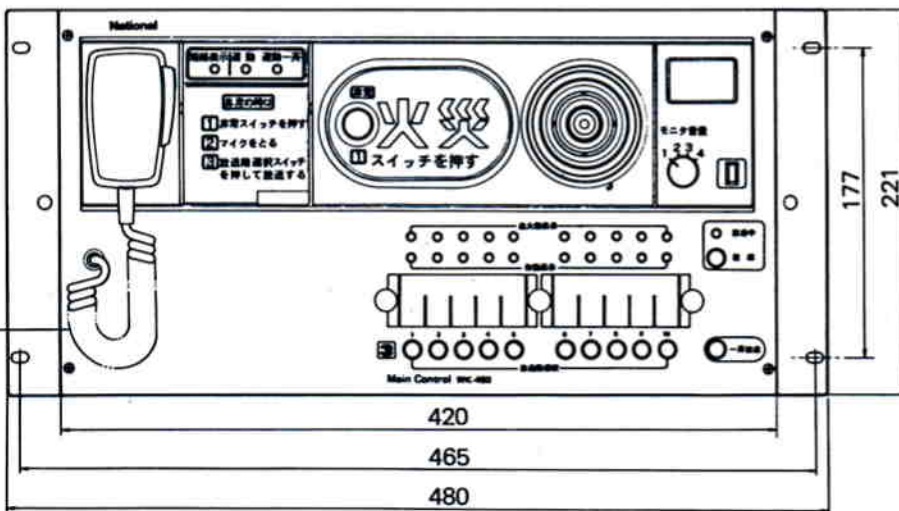

10局非常操作ユニット WK-460

■機器概要

非常警報操作部、非常・業務放送出力選択部、モニター部で構成された、非常・業務兼用のラックマウント専用10局非常操作ユニットです。 〈単品販売はいたしません。〉

■機器定格

電源	AC 100V 50/60Hz DC 24V	モニタースピーカ	出力0.6Wアッテネーター付(4段切替) ハウリング防止回路付
消費電力	33W	メーター	ピークレベル計, 主電源電圧計 切替式
消費電流	1.2A	表示	作動表示灯: 緑色 発光ダイオード 出火階表示灯: 赤色 発光ダイオード 短絡表示: 一括表示(赤色)点滅 および作動表示灯点滅
非常マイク入力	-55dB 600Ω に適合 不平衡 AVC付 (一般アナウンスと兼用)		
出力	0 dB 不平衡 1回路		
周波数特性	100~6,000Hz ± 3 dB		
ひずみ率	1%以下 (1,000Hz 0.6V出力時)	寸法	480(幅)×221(高さ)×275(奥行)mm : 5 H
S/N比	55dB以上	重量	約8.5kg
サイレン周波数	400~800Hz約5秒の繰返し 非常用放送設備委員会統一音	仕上	パネル: マンセル 5 Y 7.5 / 1 アルファ 塗装 一部マンセル 7.5 R 4 / 14 梨地 ABS樹脂 側板: 亜鉛クロメートメッキ
非常リモコン入力	-15dB 600Ω 平衡 3回路 AVC付		
制御回路	10回路+一斉		

■ブロックダイアグラム

■外觀寸法図

マイクコード長：最大で約 1 m 最小で約 0.16 m

単位	mm
縮尺	1/5