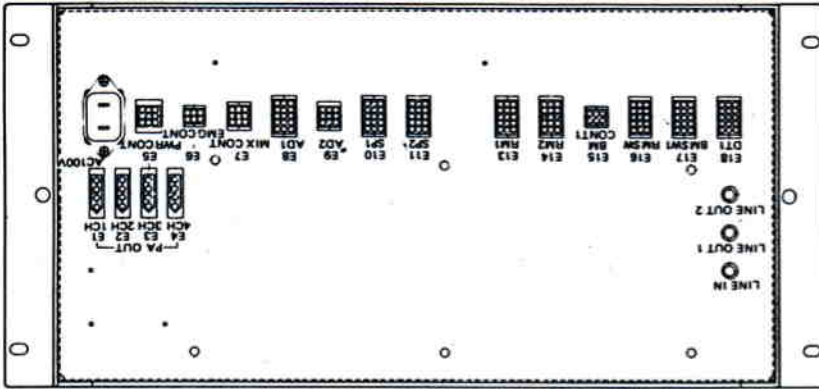

10局非常操作ユニット WK-460

■機器概要

非常警報操作部、非常・業務放送出力選択部、モニター部で構成された、非常・業務兼用のラックマウント専用10局非常操作ユニットです。 〈単品販売はいたしません。〉

■機器定格

電源	AC 100V 50/60Hz DC 24V	モニタースピーカ	出力0.6Wアッテネーター付(4段切替) ハウリング防止回路付
消費電力	33W	メーター	ピークレベル計, 主電源電圧計 切替式
消費電流	1.2A	表示	作動表示灯: 緑色 発光ダイオード 出火階表示灯: 赤色 発光ダイオード 短絡表示: 一括表示(赤色)点滅 および作動表示灯点滅
非常マイク入力	-55dB 600Ω に適合 不平衡 AVC付 (一般アナウンスと兼用)		
出力	0 dB 不平衡 1回路		
周波数特性	100~6,000Hz ± 3 dB		
ひずみ率	1%以下 (1,000Hz 0.6V出力時)	寸法	480(幅)×221(高さ)×275(奥行)mm : 5 H
S/N比	55dB以上	重量	約8.5kg
サイレン周波数	400~800Hz約5秒の繰返し 非常用放送設備委員会統一音	仕上	パネル: マンセル 5 Y 7.5 / 1 アルファ 塗装 一部マンセル 7.5 R 4 / 14 梨地 ABS樹脂 側板: 亜鉛クロメートメッキ
非常リモコン入力	-15dB 600Ω 平衡 3回路 AVC付		
制御回路	10回路+一斉		

■ブロックダイアグラム

■外觀寸法図

マイクコード長：最大で約 1 m 最小で約 0.16 m

単位	mm
縮尺	1/5