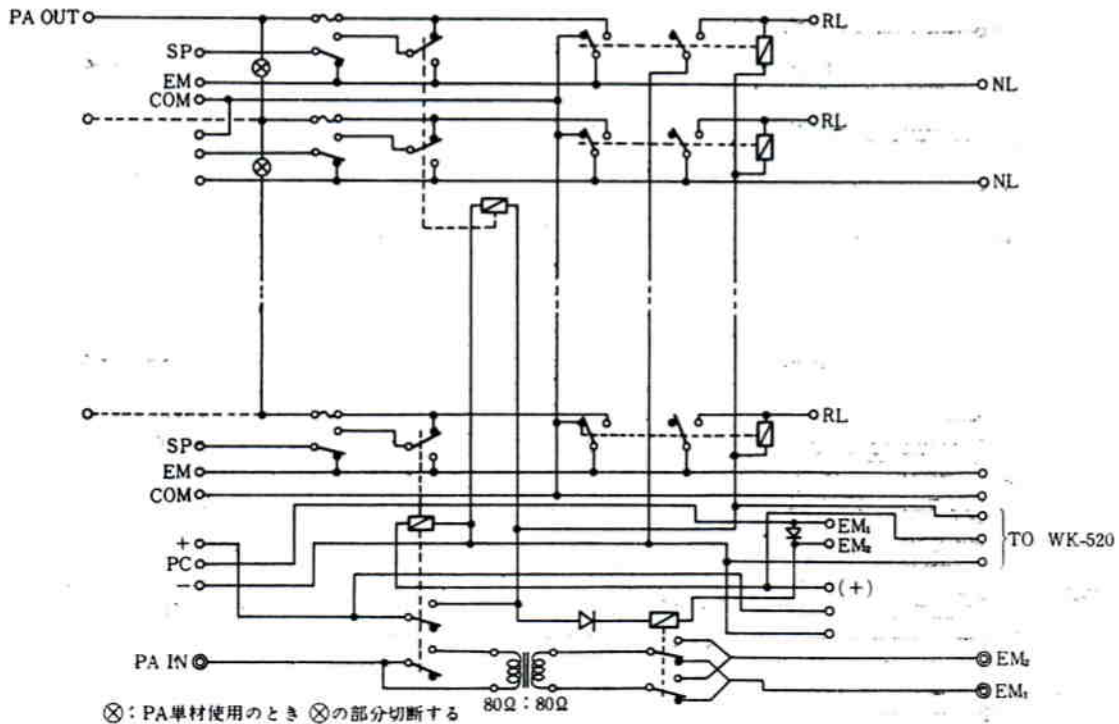

仕様書

10局用 非常出力制御器

WK-510

1. 概要

1. 本機は、非常用放送設備を構成するユニットで、一般放送時にスピーカを接断するスイッチです。
2. 一般放送中に非常警報操作器が動作すると本機のリレーが動作し、一般放送を中断し非常警報をスピーカに送り出します。

2. 定格

電源	公称DC24V (DC20~28V)
消費電流	1.5A MAX (WK-550を含む)
電力増幅器入力	0dB (オープン) 60Ω 1回路
非常警報操作器入力	0dB 60Ω 2回路
電力増幅器出力	100V 1回路
制御回線数	10局 (3線式)
寸法	420mm(幅)×49mm(高さ)×278mm(奥行)

■WK-510結線図

■WK-510寸法図

縮尺：1/4

凡	品名	員数
①	一般放送出力スイッチ	10
②	パネル	1
③	カバー	1
④	ゴム足	4