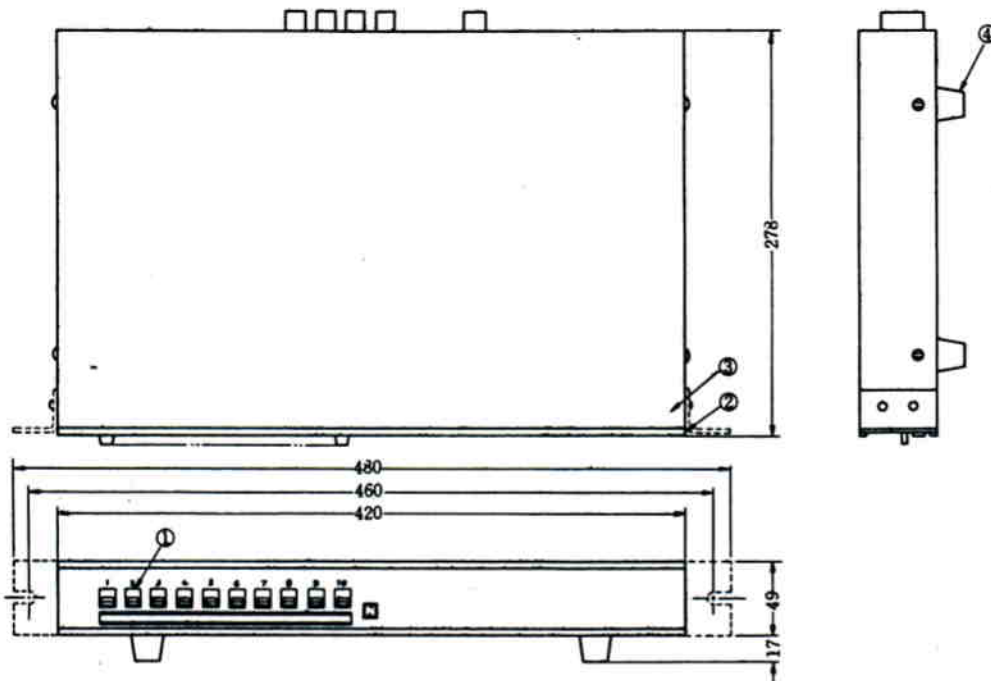

仕様書

10局用 非常出力制御器

WK-510

1. 概要

1. 本機は、非常用放送設備を構成するユニットで、一般放送時にスピーカを接断するスイッチです。
2. 一般放送中に非常警報操作器が動作すると本機のリレーが動作し、一般放送を中断し非常警報をスピーカに送り出します。

2. 定格

電源	公称DC24V (DC20~28V)
消費電流	1.5A MAX (WK-550を含む)
電力増幅器入力	0dB (オープン) 60Ω 1回路
非常警報操作器入力	0dB 60Ω 2回路
電力増幅器出力	100V 1回路
制御回線数	10局 (3線式)
寸法	420mm(幅)×49mm(高さ)×278mm(奥行)

■WK-510結線図

■WK-510寸法図

縮尺：1/4

凡	品名	員数
①	一般放送出力スイッチ	10
②	パネル	1
③	カバー	1
④	ゴム足	4