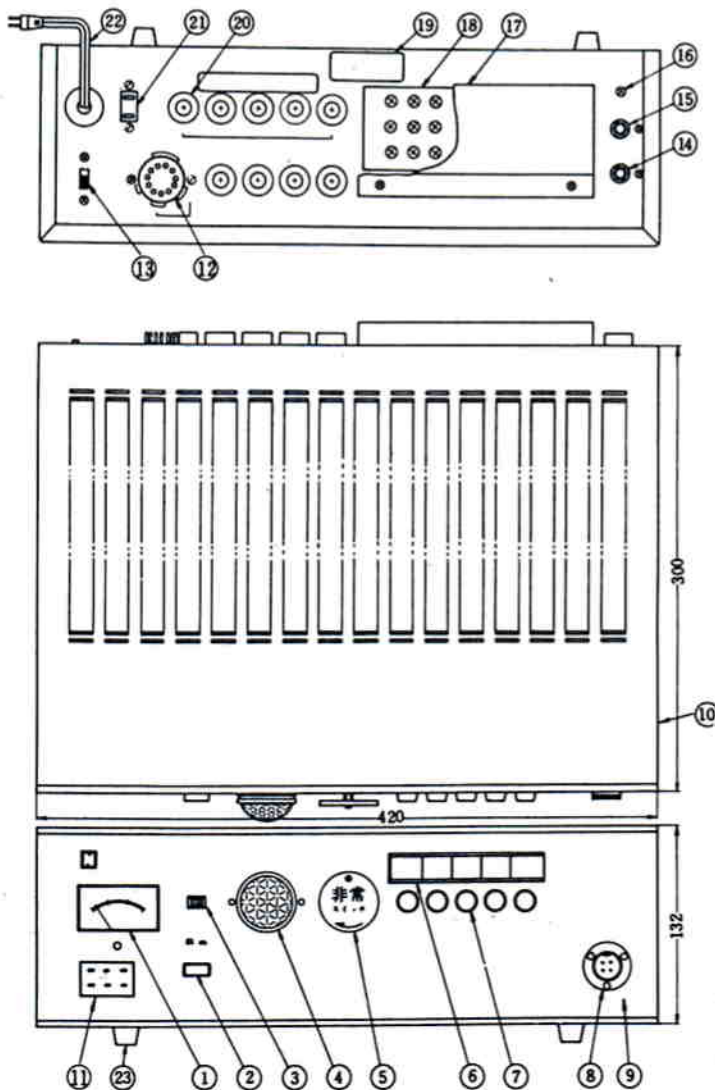

仕様書

卓上型非常警報操作器

WK-60IR

1. 概要

本機は、非常操作部、非常電源を一体とした卓上型非常警報操作器で、卓上型増幅器と組合せて使用します。小規模の防火対象物に最適です。

特長

- 非常起動が入ると自動的に一般放送が停止し、階別に非常放送ができます。
スピーカ出力は5系統で、それぞれ作動監視・回線開放回路付です。
- 非常用マイクロホンのスイッチを押せば、警報音（サイレン音）は停止しマイク放送ができます。（プレストーク方式）、スイッチを放せば再び警報音の放送ができます。
- 内蔵蓄電池（ナショナルLCB-350型）の組合せにより、60W用、120W用の二通りに使用することができます。
- 蓄電池は、停電時、増幅器（60W又は120W）を10分以上動作させる容量です。

2. 定格

電 源	AC 100V 50/60Hz
消 費 電 力	45W
非常マイク入力	-55dB 600Ω 1回路
S/N 比	50dB 以上
歪 率	1%以下 (1,000Hz 出力 0.6V)
周波数特性	300~8,000Hz ± 3dB
サイレン周波数	400~800Hz 約5秒の繰返し
出 力	-1dB
スピーカ出力	5回路
非常電源出力	26.4V 12A 10分以上 1回路
充電完了電圧	DC 27.5V ± 0.5V (20℃にて)
充 電 電 流	最大 1A
充 電 方 式	トリクル充電
蓄電池容量	公称 24V 30W、60W用 3.5AH/5HR (ナショナルLCB-350×2) 120W用 7AH/5HR (ナショナルLCB-350×4)
寸 法	(幅)420mm×(高さ)132mm×(奥行)300mm
重 量	8.5kg (蓄電池別) LCB-350 1ヶ 約2kg
仕 上	パネル マンセル 5R4/14 赤色半艶 カバ ー マンセル 10GY4.5/0.5 レザートーン

■ WK-60IRブロックダイヤグラム

■ WK-60IR外觀寸法図

No	品名
1	AC-DC 電源電圧計
2	メータ切換スイッチ
3	DC 電源動作表示灯
4	火災灯
5	非常スイッチ保護カバー
6	ガードホルダー
7	各階作動表示灯
8	非常マイクコンセント
9	パネル
10	カバー
11	型式表示銘板
12	電源リモコンソケット
13	主電源
14	ライン入力
15	非常出力
16	接地端子
17	出力端子板カバー
18	出力端子板
19	主銘板
20	スピーカーヒューズホルダー
21	AC ソケット
22	電源コード
23	ゴム足

縮尺：±