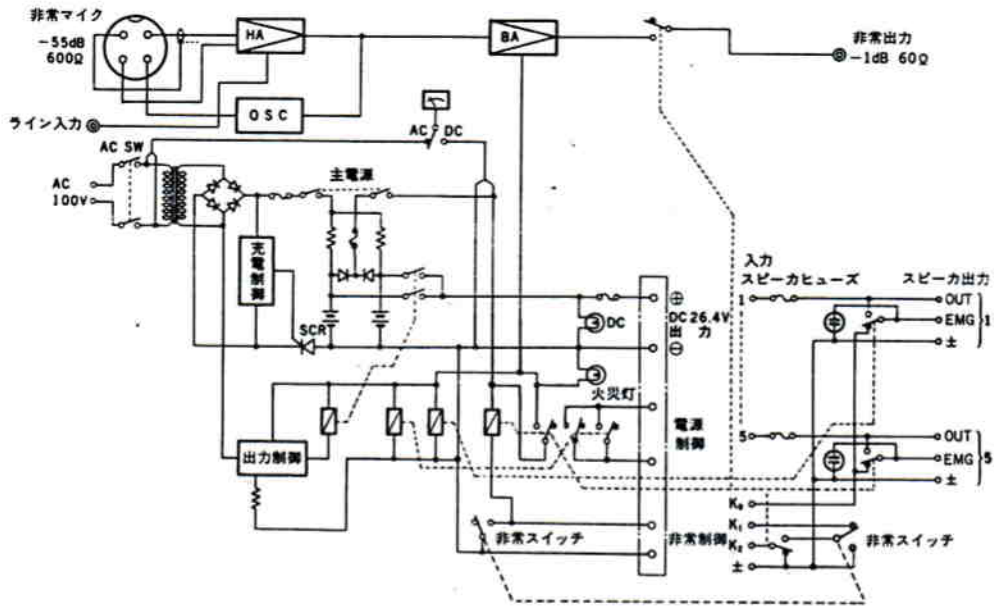

仕様書

卓上型非常警報操作器

WK-60IR

1. 概要

本機は、非常操作部、非常電源を一体とした卓上型非常警報操作器で、卓上型増幅器と組合せて使用します。小規模の防火対象物に最適です。

特長

- 非常起動が入ると自動的に一般放送が停止し、階別に非常放送ができます。
スピーカ出力は5系統で、それぞれ作動監視・回線開放回路付です。
- 非常用マイクロホンのスイッチを押せば、警報音（サイレン音）は停止しマイク放送ができます。（プレストーク方式）、スイッチを放せば再び警報音の放送ができます。
- 内蔵蓄電池（ナショナルLCB-350型）の組合せにより、60W用、120W用の二通りに使用することができます。
- 蓄電池は、停電時、増幅器（60W又は120W）を10分以上動作させる容量です。

2. 定格

電 源	AC 100V 50/60Hz
消 費 電 力	45W
非常マイク入力	-55dB 600Ω 1回路
S/N 比	50dB 以上
歪 率	1%以下 (1,000Hz 出力 0.6V)
周波数特性	300~8,000Hz ± 3dB
サイレン周波数	400~800Hz 約5秒の繰返し
出 力	-1dB
スピーカ出力	5回路
非常電源出力	26.4V 12A 10分以上 1回路
充電完了電圧	DC 27.5V ± 0.5V (20℃にて)
充 電 電 流	最大 1A
充 電 方 式	トリクル充電
蓄電池容量	公称 24V 30W、60W用 3.5AH/5HR (ナショナルLCB-350×2) 120W用 7AH/5HR (ナショナルLCB-350×4)
寸 法	(幅)420mm×(高さ)132mm×(奥行)300mm
重 量	8.5kg (蓄電池別) LCB-350 1ヶ 約2kg
仕 上	パネル マンセル 5R4/14 赤色半艶 カバ ー マンセル 10GY4.5/0.5 レザートーン

■ WK-60IRブロックダイヤグラム

■ WK-60IR外觀寸法図

No	品名
1	AC-DC 電源電圧計
2	メータ切換スイッチ
3	DC 電源動作表示灯
4	火災灯
5	非常スイッチ保護カバー
6	ガードホルダー
7	各階作動表示灯
8	非常マイクコンセント
9	パネル
10	カバー
11	型式表示銘板
12	電源リモコンソケット
13	主電源
14	ライン入力
15	非常出力
16	接地端子
17	出力端子板カバー
18	出力端子板
19	主銘板
20	スピーカーヒューズホルダー
21	AC ソケット
22	電源コード
23	ゴム足

縮尺：±