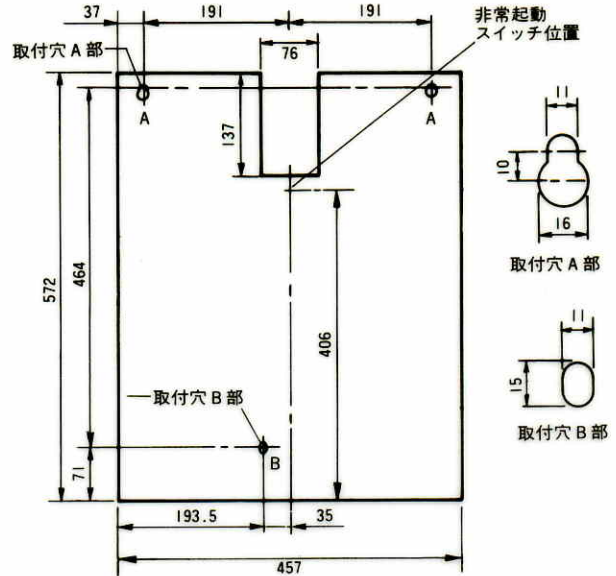

■付属品

マイクロホン(WU-Z15A).....	1
複式プラグ.....	2
分電盤注意ラベル.....	1
エッジング.....	1
端子盤ラベル(本体貼付済).....	1

取扱説明書.....	1
操作説明書.....	1
工事説明書.....	1
取付用型紙.....	1
保証書.....	1

■外観寸法図

単位	mm
縮尺	1/10

自火報 (無電圧マイク接続) 局数+00M
非常リモコン 10本
一般リモコン 局数+5本
チャイム制御
非常接点出力
自動アナラクス制御