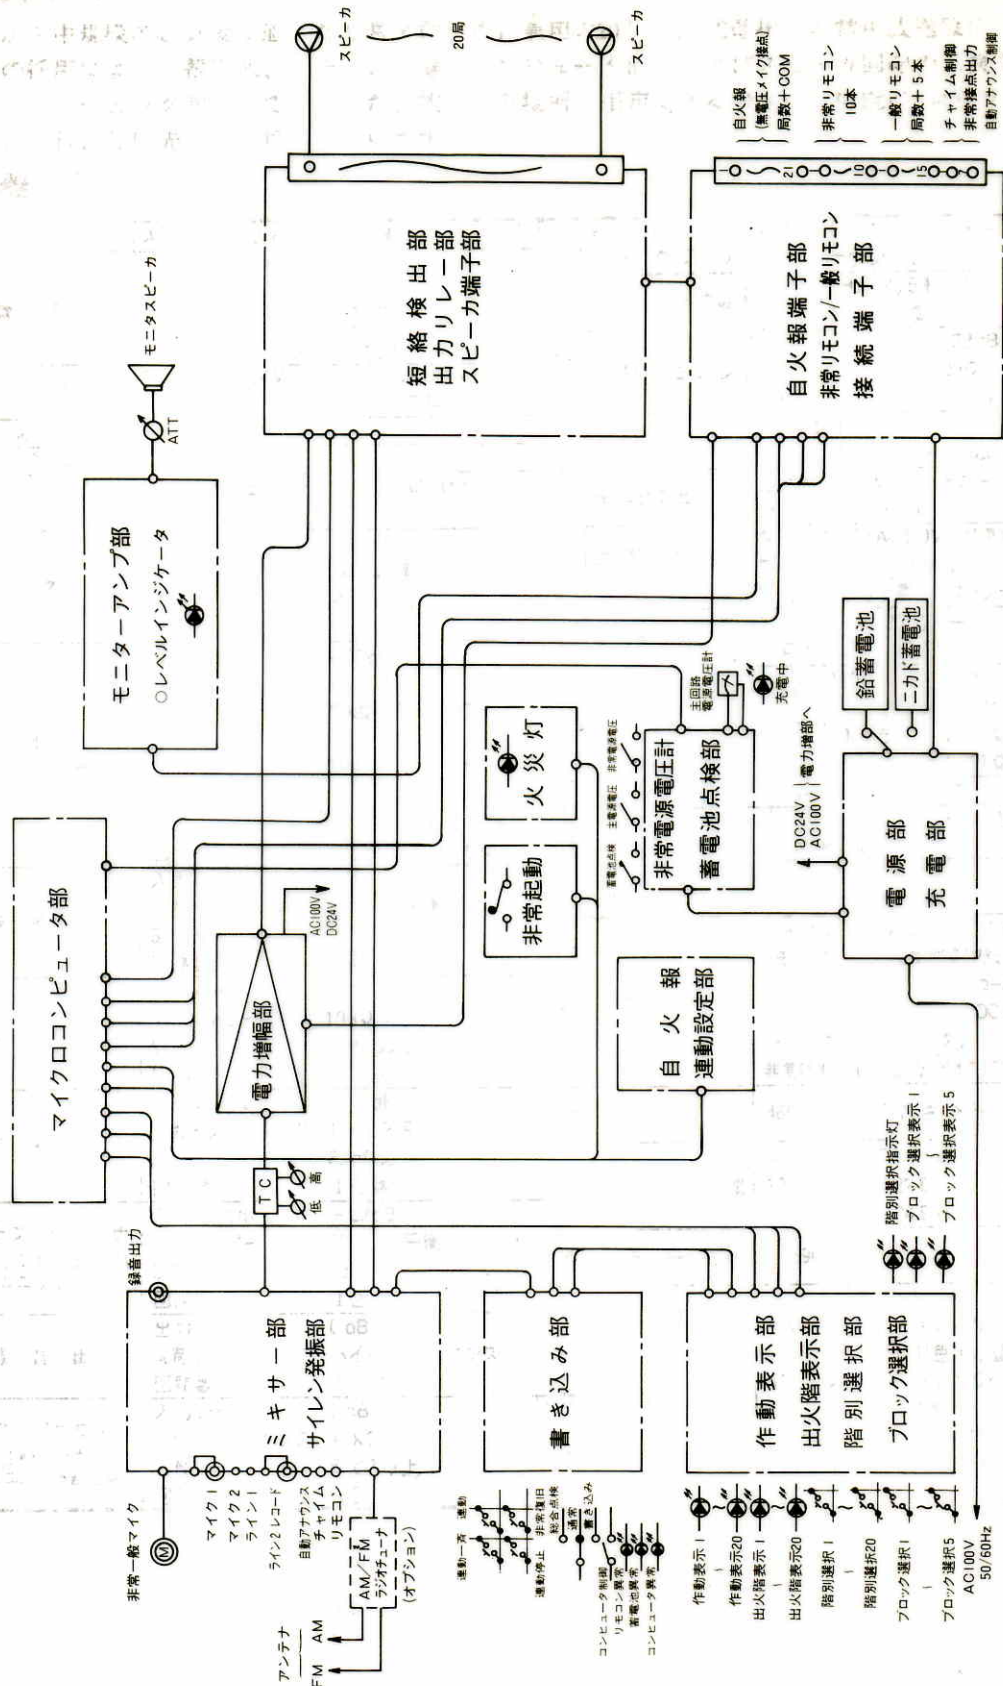

■付属品

マイクロホン(WU-Z15A).....	1
複式プラグ.....	2
分電盤注意ラベル.....	1
エッジング.....	1
端子盤ラベル(本体貼付済).....	1

取扱説明書.....	1
操作説明書.....	1
工事説明書.....	1
取付用型紙.....	1
保証書.....	1

■外観寸法図

単位	mm
縮尺	1/10

自火報 (無電圧マイク接続) 局数+00M
非常リモコン 10本
一般リモコン 局数+5本
チャイム制御
非常接点出力
自動アナラクス制御

録音出力
録別選択指示灯
ブロック選択表示1
ブロック選択表示5