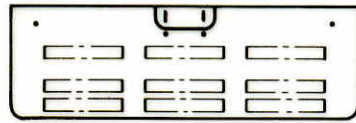

■付属品

マイクロホン(WU-Z15A).....	1
複式プラグ.....	2
分電盤注意ラベル.....	1
エッジング.....	1
端子盤ラベル(本体貼付済).....	1

取扱説明書.....	1
操作説明書.....	1
工事説明書.....	1
取付用型紙.....	1
保証書.....	1

■外観寸法図

単位	mm
縮尺	1/10