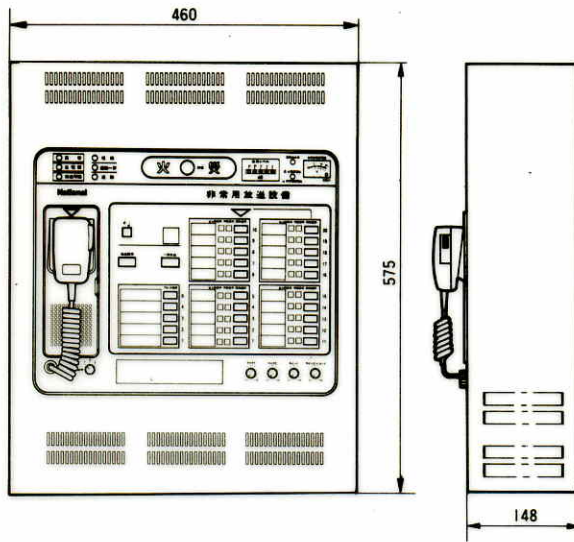

■付属品

マイクロホン(WU-Z15A).....	1
複式プラグ.....	2
分電盤注意ラベル.....	1
エッジング.....	1
端子盤ラベル(本体貼付済).....	1

取扱説明書.....	1
操作説明書.....	1
工事説明書.....	1
取付用型紙.....	1
保証書.....	1

■外観寸法図

単位	mm
縮尺	1/10

自火報 (無電圧マイク接続) 局数+00M
非常リモコン 10本
一般リモコン 局数+5本
チャイム制御
非常接点出力
自動アナラクス制御