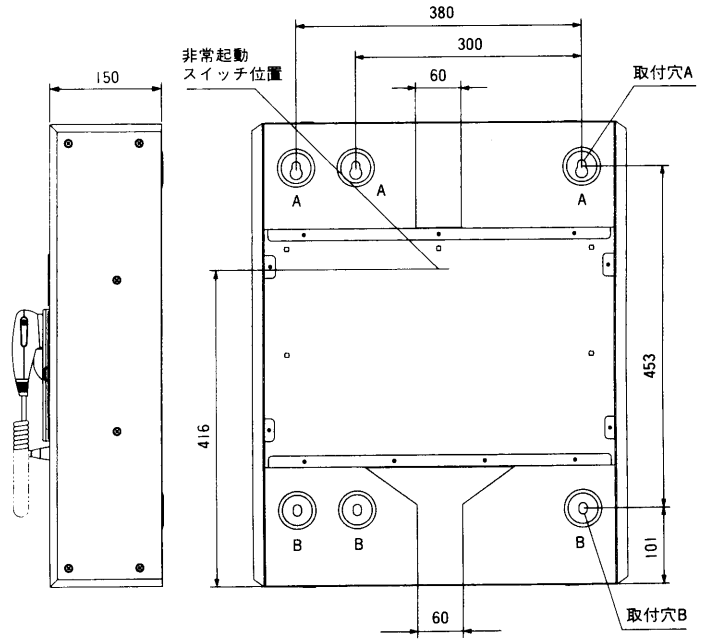

使用蓄電池	60W	NCB-165 1,650mA/5HR, 41mA (WK-770のみ)	自己診断機能	蓄電池、パネルマイク、リモコン回線				
	120W	NCB-350 3,500mA/5HR, 88mA	寸法	498(幅)×610(高さ)×150(奥行)mm				
	240W	NCB-600 6,000mA/5HR, 150mA	質量 (重量)		WK-770	WK-775	WK-780	
外部制御端子	火災確認(メイク) アナウンスマシン制御(作動) チャイム制御入力(メイク) リモコンマイク入出力制御:(10局+一斉) 放送制御入力(メイク) コールサイン入力(メイク)(上/下) DC+24V出力(電源) 階別信号入力(メイク, 10/15/20局) 非常外部制御出力 一般外部制御(メイク、ブレイク) +RU EB接点出力(メイク、非常リモコン(専用インターフェース))	仕 上 げ		本体のみ	約11.2kg	約11.4kg	約11.5kg	
				電力増幅 ユニット、バッテリー 組み込み時	60W	約19.0kg		
					120W	約23.6kg	約23.8kg	約23.9kg
			240W	約27.6kg	約27.8kg	約27.9kg		
				パネル、上下カバー、側板: マンセル 7.9Y6.8/0.8近似色 (AVアイボリー色)				

■付属品

マイクロホン(WU-Z22U).....	取扱説明書.....
分電盤注意ラベル.....	工事説明書.....
取付用型紙.....	操作説明書.....
返信用ハガキ.....	保証書.....

■外観寸法図

●WK-770

●WK-775

取付穴A

取付穴B

単位	mm
縮尺	1/10

●WK-780

取付穴 A

取付穴 B

単位	mm
縮尺	1/10

■ブロックダイアグラム