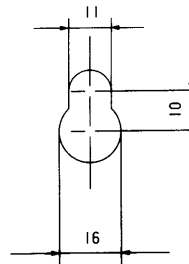

使用蓄電池	60W	NCB-165 1,650mA/5HR, 41mA (WK-770のみ)	自己診断機能	蓄電池、パネルマイク、リモコン回線				
	120W	NCB-350 3,500mA/5HR, 88mA	寸法	498(幅)×610(高さ)×150(奥行)mm				
	240W	NCB-600 6,000mA/5HR, 150mA	質量 (重量)		WK-770	WK-775	WK-780	
外部制御端子	火災確認(メイク) アナウンスマシン制御(作動) チャイム制御入力(メイク) リモコンマイク入出力制御:(10局+一斉) 放送制御入力(メイク) コールサイン入力(メイク)(上/下) DC+24V出力(電源) 階別信号入力(メイク, 10/15/20局) 非常外部制御出力 一般外部制御(メイク、ブレイク) +RU EB接点出力(メイク、非常リモコン(専用インターフェース))	仕 上 げ		本体のみ	約11.2kg	約11.4kg	約11.5kg	
				電力増幅 ユニット、バッテリー 組み込み時	60W	約19.0kg		
					120W	約23.6kg	約23.8kg	約23.9kg
			240W	約27.6kg	約27.8kg	約27.9kg		
				パネル、上下カバー、側板: マンセル 7.9Y6.8/0.8近似色 (AVアイボリー色)				

■付属品

マイクロホン(WU-Z22U).....	取扱説明書.....
分電盤注意ラベル.....	工事説明書.....
取付用型紙.....	操作説明書.....
返信用ハガキ.....	保証書.....

■外観寸法図

●WK-770

●WK-775

取付穴A

取付穴B

単位	mm
縮尺	1/10

●WK-780

取付穴 A

取付穴 B

単位	mm
縮尺	1/10

■ブロックダイアグラム