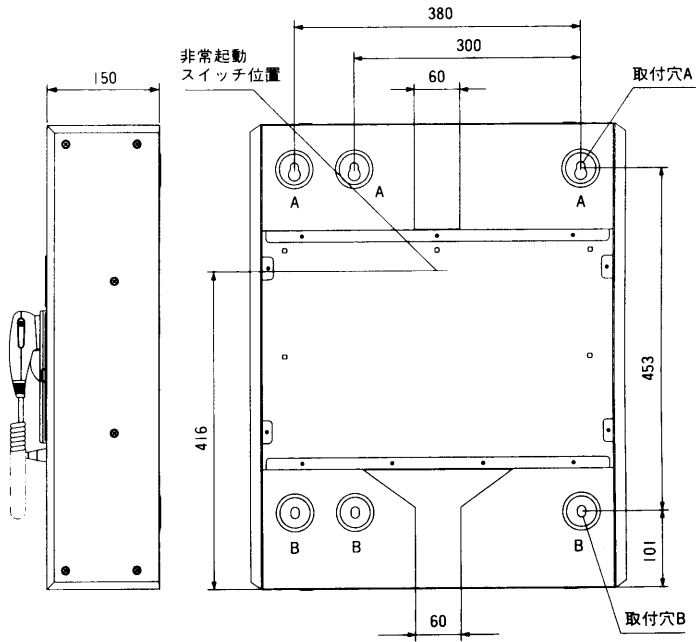

使用蓄電池	60W	NCB-165 1,650mA/5HR, 41mA (WK-770のみ)	自己診断機能	蓄電池、パネルマイク、リモコン回線				
	120W	NCB-350 3,500mA/5HR, 88mA	寸法	498(幅)×610(高さ)×150(奥行)mm				
	240W	NCB-600 6,000mA/5HR, 150mA	質量 (重量)		WK-770	WK-775	WK-780	
外部制御端子	火災確認(メイク) アナウンスマシン制御(作動) チャイム制御入力(メイク) リモコンマイク入出力制御:(10局+一斉) 放送制御入力(メイク) コールサイン入力(メイク)(上/下) DC+24V出力(電源) 階別信号入力(メイク, 10/15/20局) 非常外部制御出力 一般外部制御(メイク、ブレイク) +RU EB接点出力(メイク、非常リモコン(専用インターフェース))	仕 上 げ		本体のみ	約11.2kg	約11.4kg	約11.5kg	
				電力増幅 ユニット、バッテリー 組み込み時	60W	約19.0kg		
					120W	約23.6kg	約23.8kg	約23.9kg
			240W	約27.6kg	約27.8kg	約27.9kg		
				パネル、上下カバー、側板: マンセル 7.9Y6.8/0.8近似色 (AVアイボリー色)				

■付属品

マイクロホン(WU-Z22U).....	取扱説明書.....
分電盤注意ラベル.....	工事説明書.....
取付用型紙.....	操作説明書.....
返信用ハガキ.....	保証書.....

■外観寸法図

●WK-770

●WK-775

取付穴A

取付穴B

単位	mm
縮尺	1/10

●WK-780

取付穴 A

取付穴 B

単位	mm
縮尺	1/10

■ブロックダイアグラム