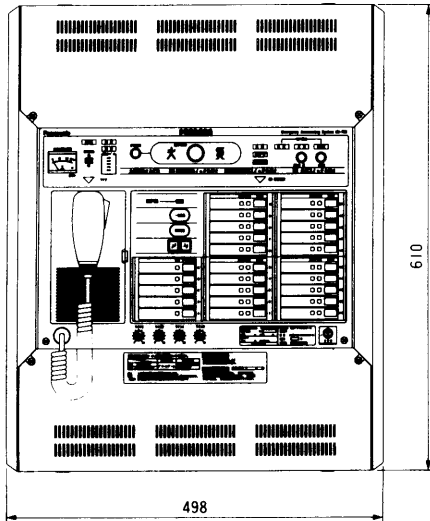

壁掛形非常用放送設備<連動式>

WK-770
~~WK-775~~
~~WK-780~~

■概要

- 小規模から中規模の建築物に適した非常用放送設備です。
- 蓄電池、リモコン回線、スピーカ回線、非常用マイク、コンピュータ自身の自己診断機能付きです。
- 必要な場所だけに放送できる、ブロック指定放送が可能です。
- 非常放送以外に、一般業務放送も可能です。
- 電力増幅ユニットにより60W、120W、240Wのいずれか一つが選べます。
- コールサインの上り4音下り4音選択スイッチ付きです。
- 業務放送にマイク優先回路を搭載しています。

使用蓄電池	60W	NCB-165 1,650mA/5HR, 41mA (WK-770のみ)	自己診断機能	蓄電池、パネルマイク、リモコン回線				
	120W	NCB-350 3,500mA/5HR, 88mA	寸法	498(幅)×610(高さ)×150(奥行)mm				
	240W	NCB-600 6,000mA/5HR, 150mA	質量 (重量)		WK-770	WK-775	WK-780	
外部制御端子	火災確認(メイク) アナウンスマシン制御(作動) チャイム制御入力(メイク) リモコンマイク入出力制御:(10局+一斉) 放送制御入力(メイク) コールサイン入力(メイク)(上/下) DC+24V出力(電源) 階別信号入力(メイク, 10/15/20局) 非常外部制御出力 一般外部制御(メイク、ブレイク) +RU EB接点出力(メイク、非常リモコン(専用インターフェース))	仕 上 げ		本体のみ	約11.2kg	約11.4kg	約11.5kg	
				電力増幅 ユニット、バッテリー 組み込み時	60W	約19.0kg		
					120W	約23.6kg	約23.8kg	約23.9kg
			240W	約27.6kg	約27.8kg	約27.9kg		
				パネル、上下カバー、側板: マンセル 7.9Y6.8/0.8近似色 (AVアイボリー色)				

■付属品

マイクロホン(WU-Z22U).....	取扱説明書.....
分電盤注意ラベル.....	工事説明書.....
取付用型紙.....	操作説明書.....
返信用ハガキ.....	保証書.....

■外観寸法図

●WK-770

●WK-775

取付穴A

取付穴B

単位	mm
縮尺	1/10

●WK-780

取付穴 A

取付穴 B

単位	mm
縮尺	1/10

■ブロックダイアグラム