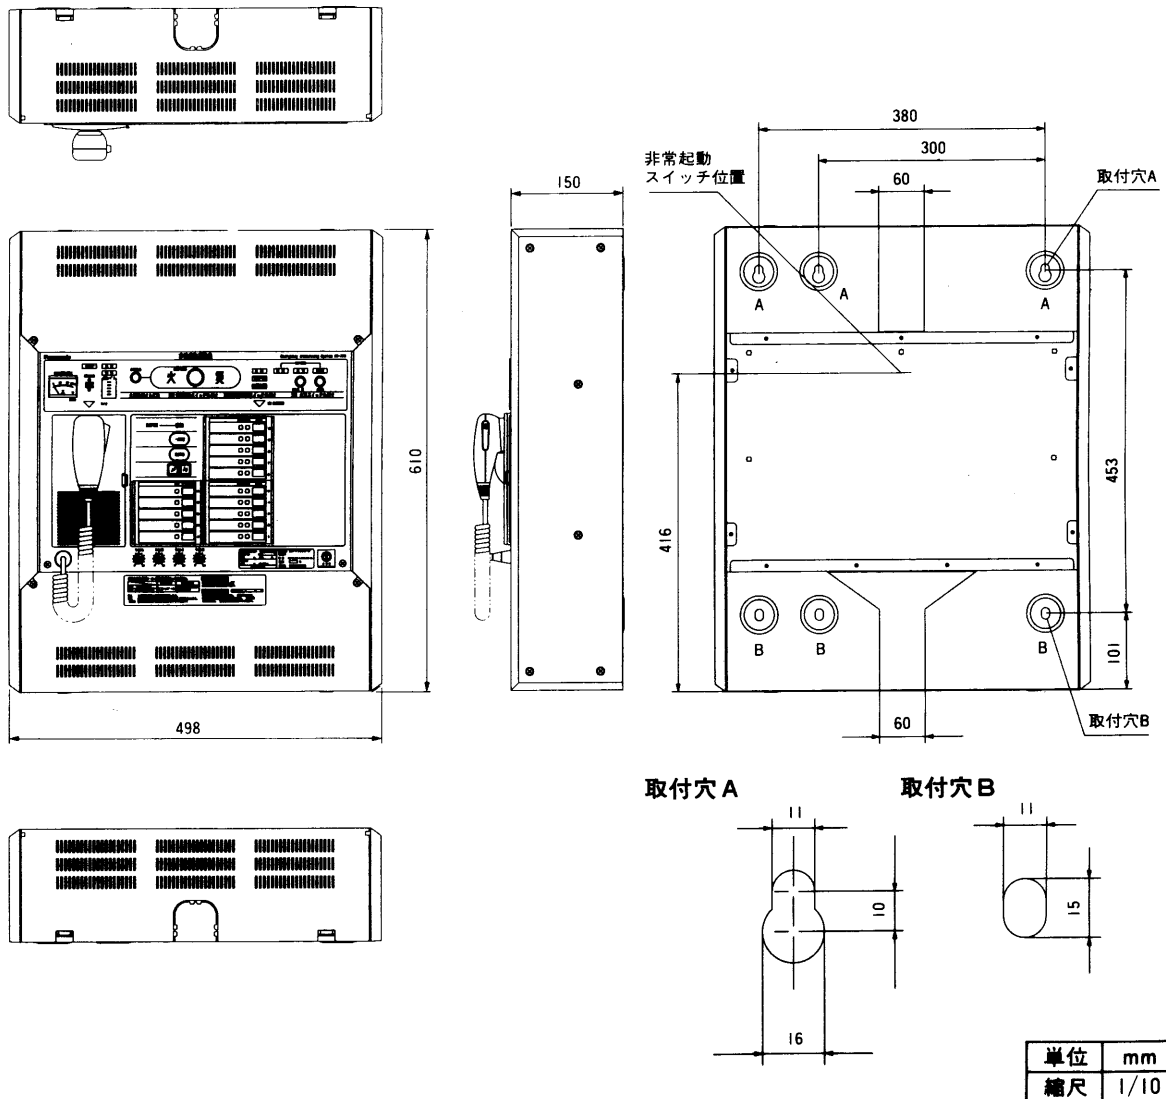

使用蓄電池	60W	NCB-165 1,650mA/5HR, 41mA (WK-770のみ)	自己診断機能	蓄電池、パネルマイク、リモコン回線				
	120W	NCB-350 3,500mA/5HR, 88mA	寸法	498(幅)×610(高さ)×150(奥行)mm				
	240W	NCB-600 6,000mA/5HR, 150mA	質量 (重量)		WK-770	WK-775	WK-780	
外部制御端子	火災確認(メイク) アナウンスマシン制御(作動) チャイム制御入力(メイク) リモコンマイク入出力制御:(10局+一斉) 放送制御入力(メイク) コールサイン入力(メイク)(上/下) DC+24V出力(電源) 階別信号入力(メイク, 10/15/20局) 非常外部制御出力 一般外部制御(メイク、ブレイク) +RU EB接点出力(メイク、非常リモコン(専用インターフェース))	仕 上 げ		本体のみ	約11.2kg	約11.4kg	約11.5kg	
				電力増幅 ユニット、バッテリー 組み込み時	60W	約19.0kg		
					120W	約23.6kg	約23.8kg	約23.9kg
			240W	約27.6kg	約27.8kg	約27.9kg		
				パネル、上下カバー、側板: マンセル 7.9Y6.8/0.8近似色 (AVアイボリー色)				

■付属品

マイクロホン(WU-Z22U)..... |	取扱説明書..... |
分電盤注意ラベル..... |	工事説明書..... |
取付用型紙..... |	操作説明書..... |
返信用ハガキ..... |	保証書..... |

■外観寸法図

●WK-770