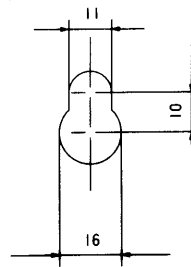

使用蓄電池	60W	NCB-165 1,650mA/5HR, 41mA (WK-770のみ)	自己診断機能	蓄電池、パネルマイク、リモコン回線				
	120W	NCB-350 3,500mA/5HR, 88mA	寸法	498(幅)×610(高さ)×150(奥行)mm				
	240W	NCB-600 6,000mA/5HR, 150mA	質量 (重量)		WK-770	WK-775	WK-780	
外部制御端子	火災確認(メイク) アナウンスマシン制御(作動) チャイム制御入力(メイク) リモコンマイク入出力制御:(10局+一斉) 放送制御入力(メイク) コールサイン入力(メイク)(上/下) DC+24V出力(電源) 階別信号入力(メイク, 10/15/20局) 非常外部制御出力 一般外部制御(メイク、ブレイク) +RU EB接点出力(メイク、非常リモコン(専用インターフェース))	仕 上 げ		本体のみ	約11.2kg	約11.4kg	約11.5kg	
				電力増幅 ユニット、バッテリー 組み込み時	60W	約19.0kg		
					120W	約23.6kg	約23.8kg	約23.9kg
			240W	約27.6kg	約27.8kg	約27.9kg		
				パネル、上下カバー、側板: マンセル 7.9Y6.8/0.8近似色 (AVアイボリー色)				

■付属品

マイクロホン(WU-Z22U).....	取扱説明書.....
分電盤注意ラベル.....	工事説明書.....
取付用型紙.....	操作説明書.....
返信用ハガキ.....	保証書.....

■外観寸法図

●WK-770

●WK-775

取付穴A

取付穴B

単位	mm
縮尺	1/10

●WK-780

取付穴 A

取付穴 B

単位	mm
縮尺	1/10

■ブロックダイアグラム