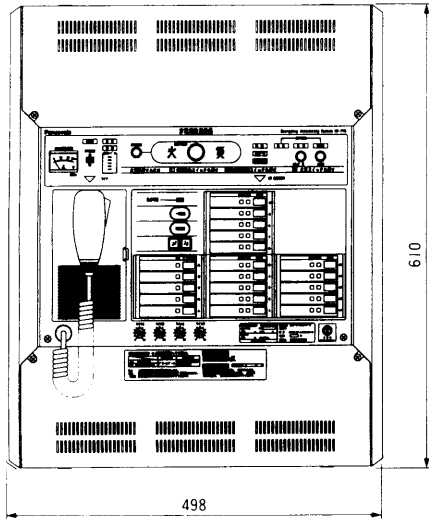

壁掛形非常用放送設備<連動式>

WK-770
~~WK-775~~
~~WK-780~~

■概要

- 小規模から中規模の建築物に適した非常用放送設備です。
- 蓄電池、リモコン回線、スピーカ回線、非常用マイク、コンピュータ自身の自己診断機能付きです。
- 必要な場所だけに放送できる、ブロック指定放送が可能です。
- 非常放送以外に、一般業務放送も可能です。
- 電力増幅ユニットにより60W、120W、240Wのいずれか一つが選べます。
- コールサインの上り4音下り4音選択スイッチ付きです。
- 業務放送にマイク優先回路を搭載しています。

使用蓄電池	60W	NCB-165 1,650mA/5HR, 41mA (WK-770のみ)	自己診断機能	蓄電池、パネルマイク、リモコン回線				
	120W	NCB-350 3,500mA/5HR, 88mA	寸法	498(幅)×610(高さ)×150(奥行)mm				
	240W	NCB-600 6,000mA/5HR, 150mA	質量 (重量)		WK-770	WK-775	WK-780	
外部制御端子	火災確認(メイク) アナウンスマシン制御(作動) チャイム制御入力(メイク) リモコンマイク入出力制御:(10局+一斉) 放送制御入力(メイク) コールサイン入力(メイク)(上/下) DC+24V出力(電源) 階別信号入力(メイク, 10/15/20局) 非常外部制御出力 一般外部制御(メイク、ブレイク) +RU EB接点出力(メイク、非常リモコン(専用インターフェース))	仕 上 げ		本体のみ	約11.2kg	約11.4kg	約11.5kg	
				電力増幅 ユニット、バッテリー 組み込み時	60W	約19.0kg		
					120W	約23.6kg	約23.8kg	約23.9kg
			240W	約27.6kg	約27.8kg	約27.9kg		
				パネル、上下カバー、側板: マンセル 7.9Y6.8/0.8近似色 (AVアイボリー色)				

■付属品

マイクロホン(WU-Z22U).....	取扱説明書.....
分電盤注意ラベル.....	工事説明書.....
取付用型紙.....	操作説明書.....
返信用ハガキ.....	保証書.....

■外観寸法図

●WK-770

●WK-775

取付穴A

取付穴B

単位	mm
縮尺	1/10

●WK-780

取付穴 A

取付穴 B

単位	mm
縮尺	1/10

■ブロックダイアグラム