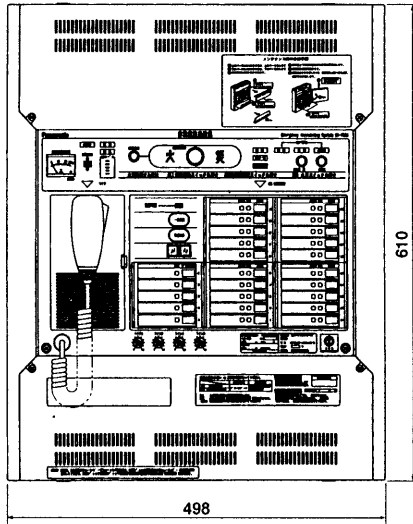

壁掛形非常用放送設備〈連動式〉

WK-770A
~~WK-775A~~
~~WK-780A~~

■概要

- 小規模から中規模の建築物に適した非常用放送設備です。
- 蓄電池、リモコン回線、スピーカ回線、非常用マイク、コンピュータ自身の自己診断機能付きです。
- 必要な場所だけに放送できる、ブロック指定放送が可能です。
- 非常放送以外に、一般業務放送も可能です。
- 電力増幅ユニットにより60 W、120 W、240 Wのいずれか一つが選べます。
- コールサインの上り4音下り4音選択スイッチ付きです。
- 業務放送にマイク優先回路を搭載しています。
- ラジオチューナ、増設音声ボードの増設組み込みが可能です。
- 汎用制御端子があります。(パトライトなど点灯制御可能です)

(注) この表示は、「電気用品取締法技術基準」に基づくものです。

使用蓄電池 (非常用)	60 W	NCB-165 1,650 mA/5 HR、41 mA (WK-770 Aのみ)	自己診断機能 電池、パネルマイク、リモコン、短絡	寸法				
	120 W	NCB-350 3,500 mA/5 HR、88 mA		498(幅)×610(高さ)×150(奥行)mm				
外部制御端子 (リモコンは各2台 まで接続可)	240 W	NCB-600 6,000 mA/5 HR、150 mA	質量 (重量)	本体のみ	WK-770A	WK-775A	WK-780A	
	階別信号入力EL (10/15/20) 火災確認入力EF EB接点 (24 V 1 A) 非常外部制御 (EMG24 Vブレイク50 mA) +RU出力 (+24 V 50 mA) 一般外部制御入力 アナウンスマシン作動制御入力 チャイム制御入力 非常リモコン制御 (専用インターフェース) (10) 一般リモコン制御 (10局十一斉) 放送制御入力 (M) コールサイン制御入力 (上り/下り) +24 V (100 mAリモコン時出力) スピーカー出力 (10/15/20) (N/R/C) 汎用制御端子 (オープンコレクタ35 V 50 mA)	電力増幅ユニット、 バッテリー		約11.2 kg	約11.4 kg	約11.5 kg		
		60 W		約19.0 kg				
		120 W		約23.6 kg	約23.8 kg	約23.9 kg		
			仕 上 げ	パネル、上下カバー、側板： マンセル7.9Y6.8/0.8近似色 (AVアイボリー色)				
				組み込み時				
			240 W			約27.6 kg	約27.8 kg	約27.9 kg

■付属品

マイクロホン(WU-Z22U)	1	消費電力、蓄電池品番ラベル(本体に取付済)	1
分電盤注意ラベル	1	取扱説明書	1
取付用型紙	1	工事説明書	1
返信用ハガキ	1	操作説明書	1
壁取付けスペーサ	4	保証書	1

■外観寸法図

●WK-770A

●WK-775A

取付穴A

取付穴B

単位	mm
縮尺	1/10

●WK-780A

取付穴A

取付穴B

単位	mm
縮尺	1/10

■アンカーボルトについて

本体を壁に取り付ける際は、アンカーボルトの突量を12mm以下で工事するようにしてください。

埋め込みアンカーボルト

最大使用可能ボルト径：M10
最大ボルト凸量：12mm