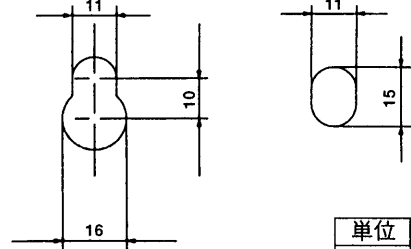

(注) この表示は、「電気用品取締法技術基準」に基づくものです。

使用蓄電池 (非常用)	60 W	NCB-165 1,650 mA/5 HR、41 mA (WK-770 Aのみ)	自己診断機能 電池、パネルマイク、リモコン、短絡	寸法				
	120 W	NCB-350 3,500 mA/5 HR、88 mA		498(幅)×610(高さ)×150(奥行)mm				
外部制御端子 (リモコンは各2台 まで接続可)	240 W	NCB-600 6,000 mA/5 HR、150 mA	質量 (重量)	本体のみ	WK-770A	WK-775A	WK-780A	
	階別信号入力EL (10/15/20) 火災確認入力EF EB接点 (24 V 1 A) 非常外部制御 (EMG24 Vブレイク50 mA) +RU出力 (+24 V 50 mA) 一般外部制御入力 アナウンスマシン作動制御入力 チャイム制御入力 非常リモコン制御 (専用インターフェース) (10) 一般リモコン制御 (10局十一斉) 放送制御入力 (M) コールサイン制御入力 (上り/下り) +24 V (100 mAリモコン時出力) スピーカー出力 (10/15/20) (N/R/C) 汎用制御端子 (オープンコレクタ35 V 50 mA)	電力増幅ユニット、 バッテリー		約11.2 kg	約11.4 kg	約11.5 kg		
		60 W		約19.0 kg				
		120 W		約23.6 kg	約23.8 kg	約23.9 kg		
			仕 上 げ	パネル、上下カバー、側板： マンセル7.9Y6.8/0.8近似色 (AVアイボリー色)				
				組み込み時				
			240 W			約27.6 kg	約27.8 kg	約27.9 kg

■付属品

マイクロホン(WU-Z22U)	1	消費電力、蓄電池品番ラベル(本体に取付済)	1
分電盤注意ラベル	1	取扱説明書	1
取付用型紙	1	工事説明書	1
返信用ハガキ	1	操作説明書	1
壁取付けスペーサ	4	保証書	1

■外観寸法図

●WK-770A

●WK-775A

取付穴A

取付穴B

単位	mm
縮尺	1/10

●WK-780A

取付穴A

取付穴B

単位	mm
縮尺	1/10

■アンカーボルトについて

本体を壁に取り付ける際は、アンカーボルトの突量を12mm以下で工事するようにしてください。

埋め込みアンカーボルト

最大使用可能ボルト径：M10
最大ボルト凸量：12mm