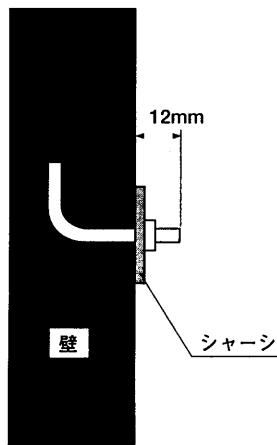

■付属品

マイクロホン(WU-Z22U)	1	消費電力、蓄電池品番ラベル(本体に取付済)	1
分電盤注意ラベル	1	取扱説明書	1
取付用型紙	1	工事説明書	1
返信用ハガキ	1	操作説明書	1
壁取付けスペーサ	4	保証書	1

■外観寸法図

●WK-770A

●WK-775A

取付穴A

取付穴B

単位	mm
縮尺	1/10

●WK-780A

取付穴A

取付穴B

単位	mm
縮尺	1/10

■アンカーボルトについて

本体を壁に取り付ける際は、アンカーボルトの突量を12mm以下で工事するようにしてください。

埋め込みアンカーボルト

最大使用可能ボルト径：M10
最大ボルト凸量：12mm