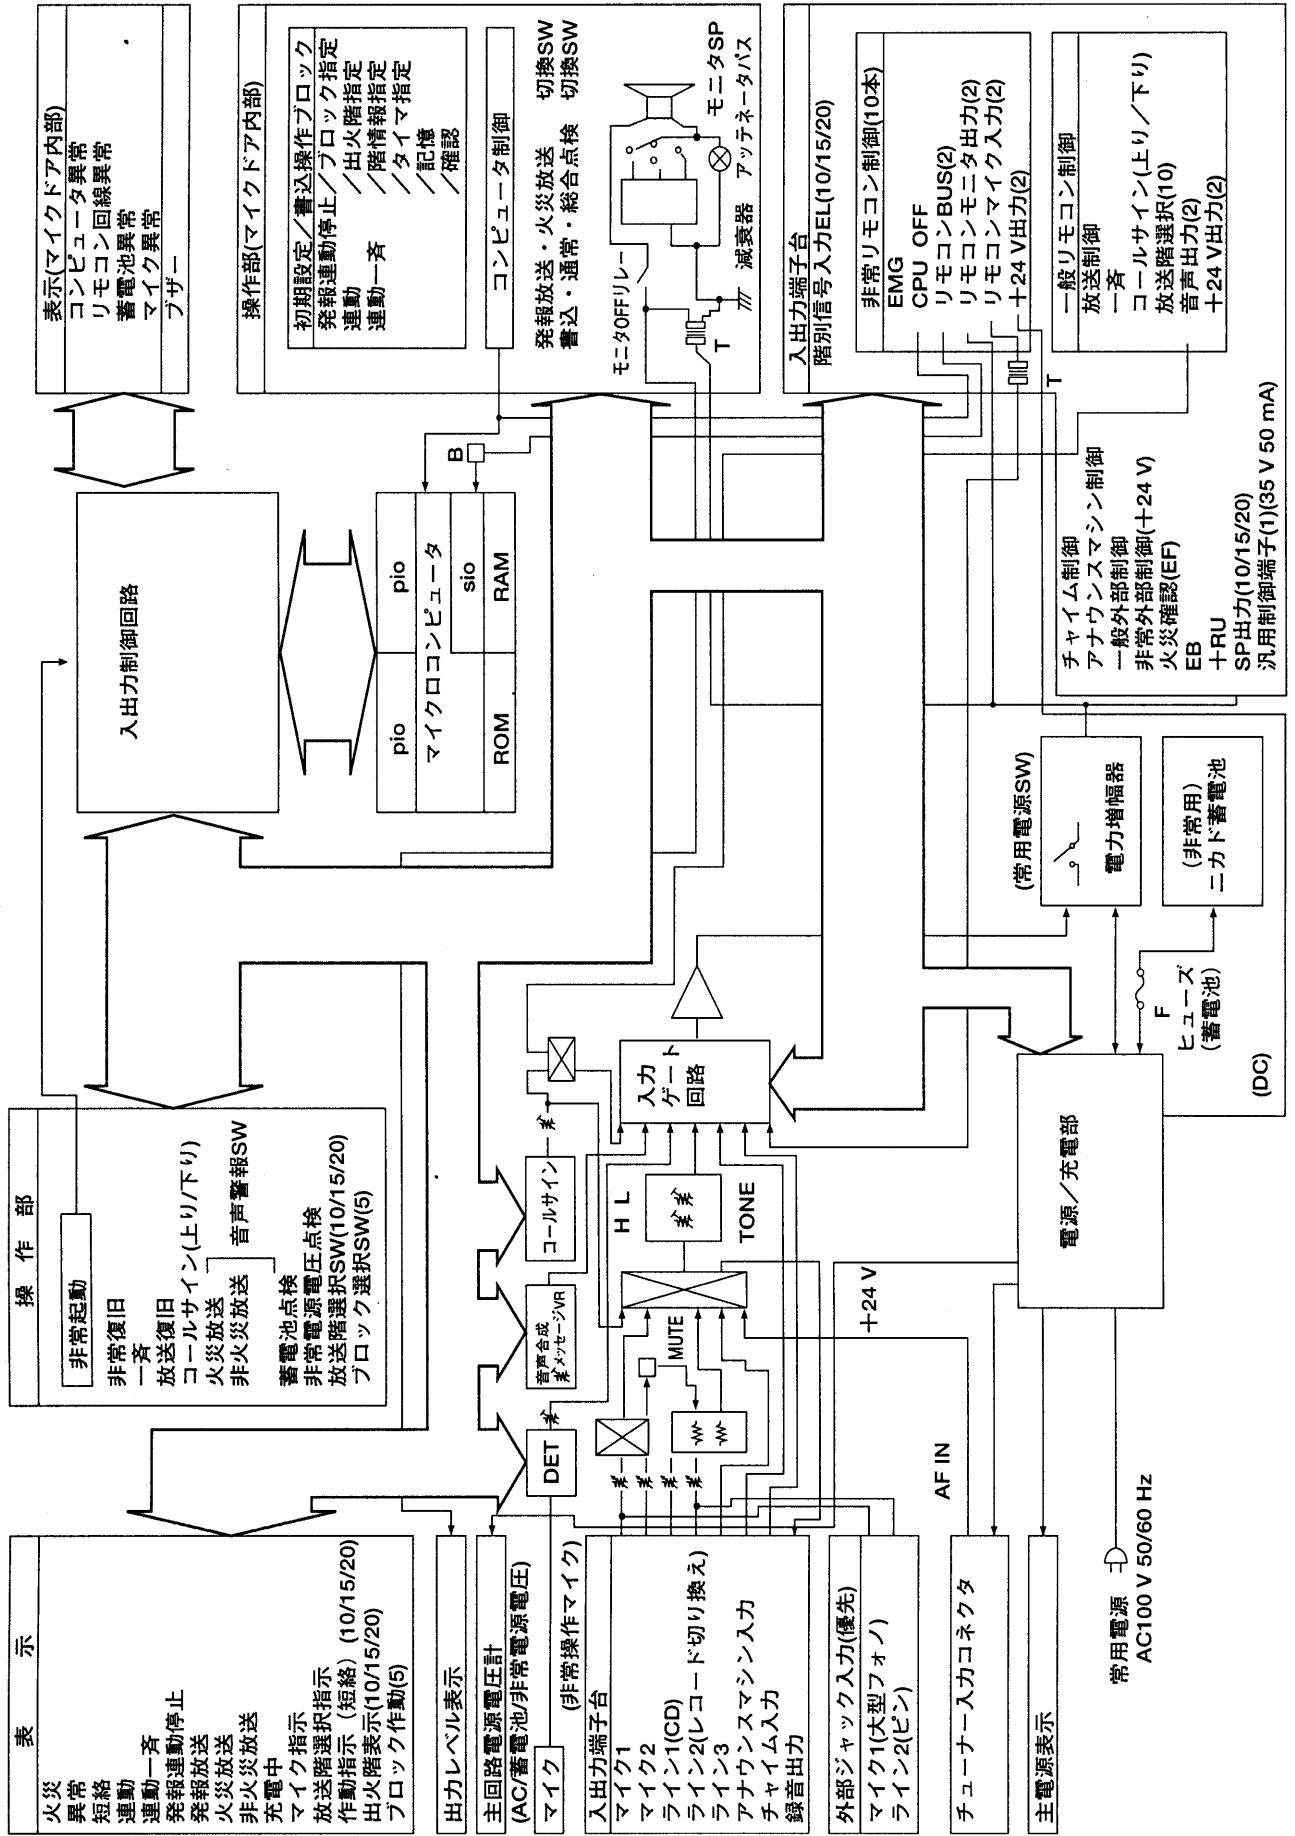

■ ブロックダイアグラム