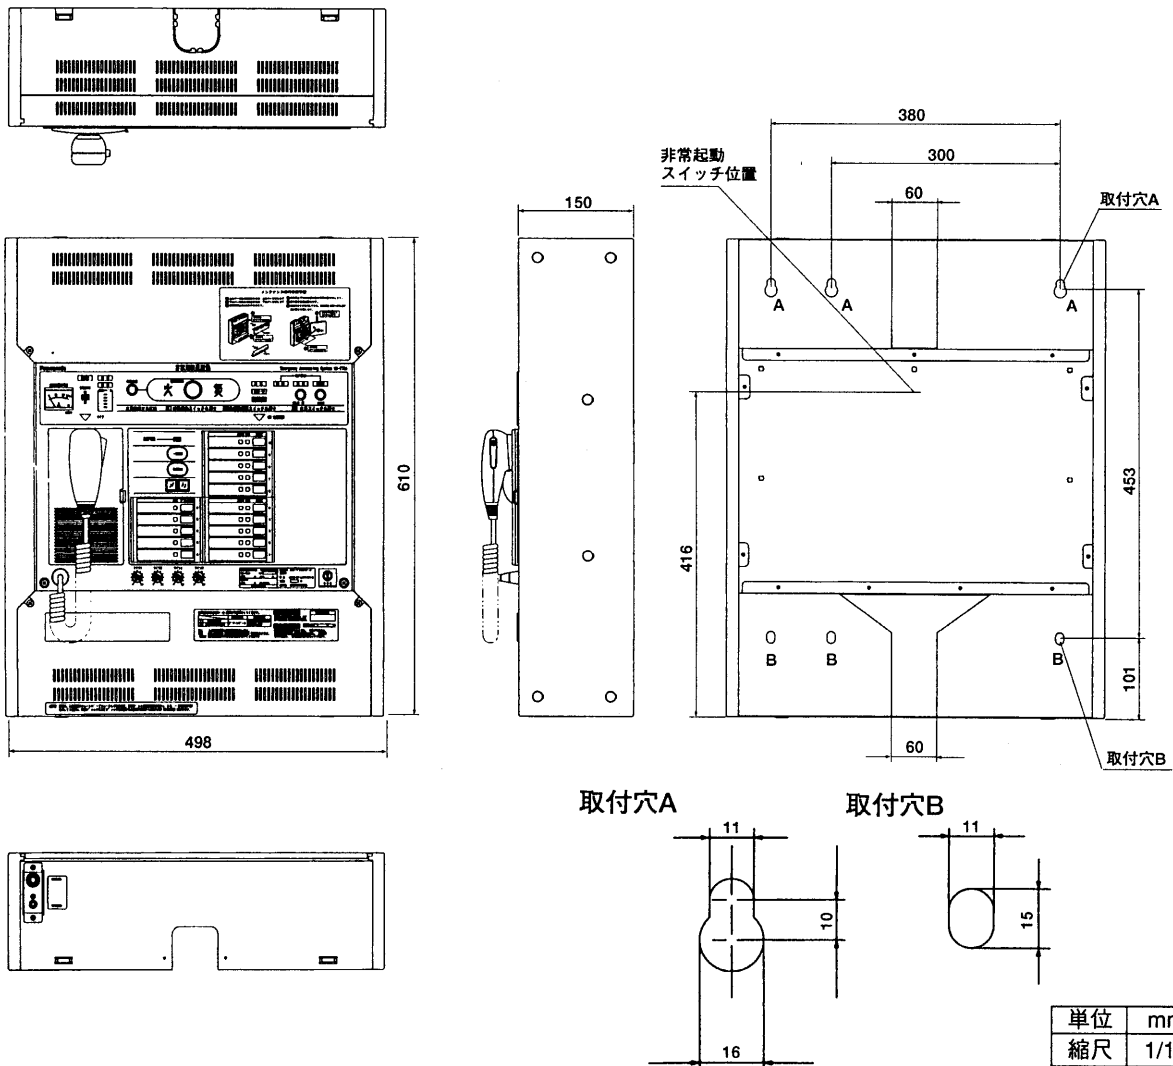

(注) この表示は、「電気用品取締法技術基準」に基づくものです。

使用蓄電池 (非常用)	60 W	NCB-165 1,650 mA/5 HR、41 mA (WK-770 Aのみ)	自己診断機能 電池、パネルマイク、リモコン、短絡	寸法				
	120 W	NCB-350 3,500 mA/5 HR、88 mA		498(幅)×610(高さ)×150(奥行)mm				
外部制御端子 (リモコンは各2台 まで接続可)	240 W	NCB-600 6,000 mA/5 HR、150 mA	質量 (重量)	本体のみ	WK-770A	WK-775A	WK-780A	
	階別信号入力EL (10/15/20) 火災確認入力EF EB接点 (24 V 1 A) 非常外部制御 (EMG24 Vブレイク50 mA) +RU出力 (+24 V 50 mA) 一般外部制御入力 アナウンスマシン作動制御入力 チャイム制御入力 非常リモコン制御 (専用インターフェース) (10) 一般リモコン制御 (10局十一斉) 放送制御入力 (M) コールサイン制御入力 (上り/下り) +24 V (100 mAリモコン時出力) スピーカー出力 (10/15/20) (N/R/C) 汎用制御端子 (オープンコレクタ35 V 50 mA)	電力増幅ユニット、 バッテリー		約11.2 kg	約11.4 kg	約11.5 kg		
		60 W		約19.0 kg				
		120 W		約23.6 kg	約23.8 kg	約23.9 kg		
			仕 上 げ	パネル、上下カバー、側板： マンセル7.9Y6.8/0.8近似色 (AVアイボリー色)				
				組み込み時				
			240 W			約27.6 kg	約27.8 kg	約27.9 kg

■付属品

マイクロホン(WU-Z22U)	1	消費電力、蓄電池品番ラベル(本体に取付済)	1
分電盤注意ラベル	1	取扱説明書	1
取付用型紙	1	工事説明書	1
返信用ハガキ	1	操作説明書	1
壁取付けスペーサ	4	保証書	1

■外観寸法図

●WK-770A

●WK-775A

取付穴A

取付穴B

単位	mm
縮尺	1/10

●WK-780A

取付穴A

取付穴B

単位	mm
縮尺	1/10

■アンカーボルトについて

本体を壁に取り付ける際は、アンカーボルトの突量を12mm以下で工事するようにしてください。

埋め込みアンカーボルト

最大使用可能ボルト径：M10
最大ボルト凸量：12mm