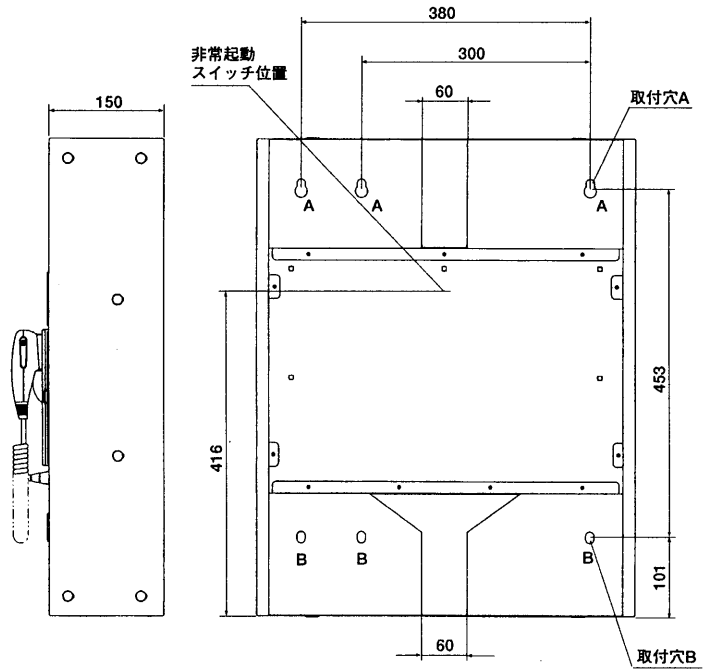

(注) この表示は、「電気用品取締法技術基準」に基づくものです。

使用蓄電池 (非常用)	60 W	NCB-165 1,650 mA/5 HR、41 mA (WK-770 Aのみ)	自己診断機能 電池、パネルマイク、リモコン、短絡	寸法				
	120 W	NCB-350 3,500 mA/5 HR、88 mA		498(幅)×610(高さ)×150(奥行)mm				
外部制御端子 (リモコンは各2台 まで接続可)	240 W	NCB-600 6,000 mA/5 HR、150 mA	質量 (重量)	本体のみ	WK-770A	WK-775A	WK-780A	
	階別信号入力EL (10/15/20) 火災確認入力EF EB接点 (24 V 1 A) 非常外部制御 (EMG24 Vブレイク50 mA) +RU出力 (+24 V 50 mA) 一般外部制御入力 アナウンスマシン作動制御入力 チャイム制御入力 非常リモコン制御 (専用インターフェース) (10) 一般リモコン制御 (10局十一斉) 放送制御入力 (M) コールサイン制御入力 (上り/下り) +24 V (100 mAリモコン時出力) スピーカー出力 (10/15/20) (N/R/C) 汎用制御端子 (オープンコレクタ35 V 50 mA)	電力増幅ユニット、 バッテリー		約11.2 kg	約11.4 kg	約11.5 kg		
		60 W		約19.0 kg				
		120 W		約23.6 kg	約23.8 kg	約23.9 kg		
			仕 上 げ	パネル、上下カバー、側板： マンセル7.9Y6.8/0.8近似色 (AVアイボリー色)				
				組み込み時				
			240 W			約27.6 kg	約27.8 kg	約27.9 kg

■付属品

マイクロホン(WU-Z22U)	1	消費電力、蓄電池品番ラベル(本体に取付済)	1
分電盤注意ラベル	1	取扱説明書	1
取付用型紙	1	工事説明書	1
返信用ハガキ	1	操作説明書	1
壁取付けスペーサ	4	保証書	1

■外観寸法図

●WK-770A

●WK-775A

取付穴A

取付穴B

単位	mm
縮尺	1/10

●WK-780A

取付穴A

取付穴B

単位	mm
縮尺	1/10

■アンカーボルトについて

本体を壁に取り付ける際は、アンカーボルトの突量を12mm以下で工事するようにしてください。

埋め込みアンカーボルト

最大使用可能ボルト径：M10
最大ボルト凸量：12mm