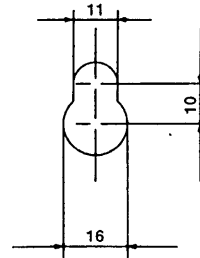

(注) この表示は、「電気用品取締法技術基準」に基づくものです。

使用蓄電池 (非常用)	60 W	NCB-165 1,650 mA/5 HR、41 mA (WK-770 Aのみ)	自己診断機能 電池、パネルマイク、リモコン、短絡	寸法				
	120 W	NCB-350 3,500 mA/5 HR、88 mA		498(幅)×610(高さ)×150(奥行)mm				
外部制御端子 (リモコンは各2台 まで接続可)	240 W	NCB-600 6,000 mA/5 HR、150 mA	質量 (重量)	本体のみ	WK-770A	WK-775A	WK-780A	
	階別信号入力EL (10/15/20) 火災確認入力EF EB接点 (24 V 1 A) 非常外部制御 (EMG24 Vブレイク50 mA) +RU出力 (+24 V 50 mA) 一般外部制御入力 アナウンスマシン作動制御入力 チャイム制御入力 非常リモコン制御 (専用インターフェース) (10) 一般リモコン制御 (10局十一斉) 放送制御入力 (M) コールサイン制御入力 (上り/下り) +24 V (100 mAリモコン時出力) スピーカー出力 (10/15/20) (N/R/C) 汎用制御端子 (オープンコレクタ35 V 50 mA)	電力増幅ユニット、 バッテリー		約11.2 kg	約11.4 kg	約11.5 kg		
		60 W		約19.0 kg				
		120 W		約23.6 kg	約23.8 kg	約23.9 kg		
			仕 上 げ	パネル、上下カバー、側板： マンセル7.9Y6.8/0.8近似色 (AVアイボリー色)				
				組み込み時				
			240 W			約27.6 kg	約27.8 kg	約27.9 kg

■付属品

マイクロホン(WU-Z22U)	1	消費電力、蓄電池品番ラベル(本体に取付済)	1
分電盤注意ラベル	1	取扱説明書	1
取付用型紙	1	工事説明書	1
返信用ハガキ	1	操作説明書	1
壁取付けスペーサ	4	保証書	1

■外観寸法図

●WK-770A

●WK-775A

取付穴A

取付穴B

単位	mm
縮尺	1/10

●WK-780A

取付穴A

取付穴B

単位	mm
縮尺	1/10

■アンカーボルトについて

本体を壁に取り付ける際は、アンカーボルトの突量を12mm以下で工事するようにしてください。

埋め込みアンカーボルト

最大使用可能ボルト径：M10
最大ボルト凸量：12mm