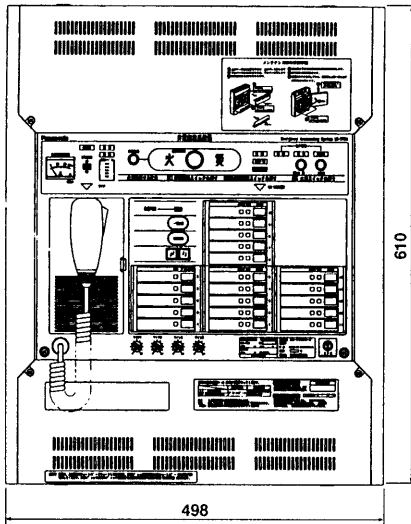

(注) この表示は、「電気用品取締法技術基準」に基づくものです。

使用蓄電池 (非常用)	60 W	NCB-165 1,650 mA/5 HR、41 mA (WK-770 Aのみ)	自己診断機能 電池、パネルマイク、リモコン、短絡	寸法				
	120 W	NCB-350 3,500 mA/5 HR、88 mA		498(幅)×610(高さ)×150(奥行)mm				
外部制御端子 (リモコンは各2台 まで接続可)	240 W	NCB-600 6,000 mA/5 HR、150 mA	質量 (重量)	本体のみ	WK-770A	WK-775A	WK-780A	
	階別信号入力EL (10/15/20) 火災確認入力EF EB接点 (24 V 1 A) 非常外部制御 (EMG24 Vブレイク50 mA) +RU出力 (+24 V 50 mA) 一般外部制御入力 アナウンスマシン作動制御入力 チャイム制御入力 非常リモコン制御 (専用インターフェース) (10) 一般リモコン制御 (10局十一斉) 放送制御入力 (M) コールサイン制御入力 (上り/下り) +24 V (100 mAリモコン時出力) スピーカー出力 (10/15/20) (N/R/C) 汎用制御端子 (オープンコレクタ35 V 50 mA)	電力増幅ユニット、 バッテリー		約11.2 kg	約11.4 kg	約11.5 kg		
		60 W		約19.0 kg				
		120 W		約23.6 kg	約23.8 kg	約23.9 kg		
			仕 上 げ	パネル、上下カバー、側板： マンセル7.9Y6.8/0.8近似色 (AVアイボリー色)				
				組み込み時				
			240 W			約27.6 kg	約27.8 kg	約27.9 kg

■付属品

マイクロホン(WU-Z22U)	1	消費電力、蓄電池品番ラベル(本体に取付済)	1
分電盤注意ラベル	1	取扱説明書	1
取付用型紙	1	工事説明書	1
返信用ハガキ	1	操作説明書	1
壁取付けスペーサ	4	保証書	1

■外観寸法図

●WK-770A

●WK-775A

取付穴A

取付穴B

単位	mm
縮尺	1/10

●WK-780A

取付穴A

取付穴B

単位	mm
縮尺	1/10

■アンカーボルトについて

本体を壁に取り付ける際は、アンカーボルトの突量を12mm以下で工事するようにしてください。

埋め込みアンカーボルト

最大使用可能ボルト径：M10
最大ボルト凸量：12mm