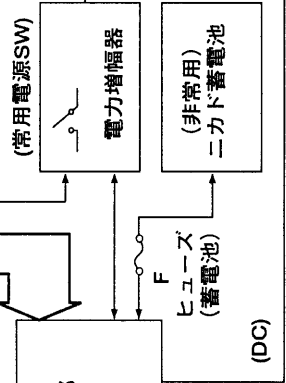

●WK-780A

取付穴A

取付穴B

単位	mm
縮尺	1/10

■アンカーボルトについて

本体を壁に取り付ける際は、アンカーボルトの突量を12mm以下で工事するようにしてください。

埋め込みアンカーボルト

最大使用可能ボルト径：M10
最大ボルト凸量：12mm

エキスパンションアンカー

最大使用可能ボルト径：M8
最大ボルト凸量：12mm

■ ブロックダイアグラム

表示	
火災異常短絡	異常
運動一斉	運動一斉
発報連動停止	発報連動停止
発報放送	発報放送
火災放送	火災放送
非火災放送	非火災放送
充電中	充電中
マイク指示	マイク指示
放送階選択指示	放送階選択指示
作動指示(短絡)	作動指示(短絡)
出火階表示	出火階表示
ブロック作動(6)	ブロック作動(6)

操作部	
非常起動	非常起動
非常復旧一斉	非常復旧一斉
放送復旧	放送復旧
コントロールサイン(上り/下り)	コントロールサイン(上り/下り)
火災放送	火災放送
非火災放送	非火災放送
音響警告SW	音響警告SW
蓄電池点検	蓄電池点検
非常電源電圧点検	非常電源電圧点検
放送階選択SW(10/15/20)	放送階選択SW(10/15/20)
ブロック選択SW(5)	ブロック選択SW(5)

表示(マイクドア内部)	
コンピュータ異常	コンピュータ異常
リモコン回線異常	リモコン回線異常
蓄電池異常	蓄電池異常
マイク異常	マイク異常
プザー	プザー

操作部(マイクドア内部)	
初期設定/書込操作ブロック	初期設定/書込操作ブロック
発報連動停止/ブロック指定	発報連動停止/ブロック指定
運動	運動
運動一斉	運動一斉
階情報指定	階情報指定
タイマ指定	タイマ指定
記憶	記憶
確認	確認
コンピュータ制御	コンピュータ制御

入出力端子台	
階別信号入力EL(10/15/20)	階別信号入力EL(10/15/20)
非常リモコン制御(10本)	非常リモコン制御(10本)
EMG	EMG
CPU OFF	CPU OFF
リモコンBUS(2)	リモコンBUS(2)
リモコンモニタ出力(2)	リモコンモニタ出力(2)
リモコンマイク入力(2)	リモコンマイク入力(2)
+24V出力(2)	+24V出力(2)
一般リモコン制御	一般リモコン制御
放送制御	放送制御
一斉	一斉
コントロールサイン(上り/下り)	コントロールサイン(上り/下り)
放送階選択(10)	放送階選択(10)
音声出力(2)	音声出力(2)
+24V出力(2)	+24V出力(2)