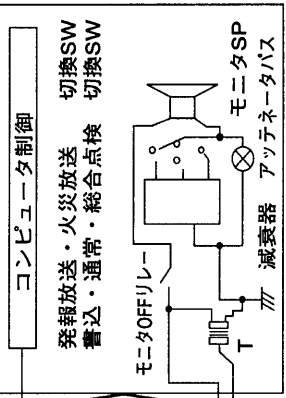

表示	
火災異常短絡	異常
運動一斉	運動一斉
発報連動停止	発報連動停止
発報放送	発報放送
火災放送	火災放送
非火災放送	非火災放送
充電中	充電中
マイク指示	マイク指示
放送階選択指示	放送階選択指示
作動指示(短絡)	作動指示(短絡)
出火階表示	出火階表示
ブロック作動(6)	ブロック作動(6)

操作部	
非常起動	非常起動
非常復旧一斉	非常復旧一斉
放送復旧	放送復旧
コントロールサイン(上り/下り)	コントロールサイン(上り/下り)
火災放送	火災放送
非火災放送	非火災放送
音響警告SW	音響警告SW
蓄電池点検	蓄電池点検
非常電源電圧点検	非常電源電圧点検
放送階選択SW(10/15/20)	放送階選択SW(10/15/20)
ブロック選択SW(5)	ブロック選択SW(5)

表示(マイクドア内部)	
コンピュータ異常	コンピュータ異常
リモコン回線異常	リモコン回線異常
蓄電池異常	蓄電池異常
マイク異常	マイク異常
プザー	プザー

操作部(マイクドア内部)	
初期設定/書込操作ブロック	初期設定/書込操作ブロック
発報連動停止/ブロック指定	発報連動停止/ブロック指定
運動	運動
運動一斉	運動一斉
階情報指定	階情報指定
タイマ指定	タイマ指定
記憶	記憶
確認	確認
コンピュータ制御	コンピュータ制御

入出力端子台	
階別信号入力EL(10/15/20)	階別信号入力EL(10/15/20)
非常リモコン制御(10本)	非常リモコン制御(10本)
EMG	EMG
CPU OFF	CPU OFF
リモコンBUS(2)	リモコンBUS(2)
リモコンモニタ出力(2)	リモコンモニタ出力(2)
リモコンマイク入力(2)	リモコンマイク入力(2)
+24V出力(2)	+24V出力(2)
一般リモコン制御	一般リモコン制御
放送制御	放送制御
一斉	一斉
コントロールサイン(上り/下り)	コントロールサイン(上り/下り)
放送階選択(10)	放送階選択(10)
音声出力(2)	音声出力(2)
+24V出力(2)	+24V出力(2)