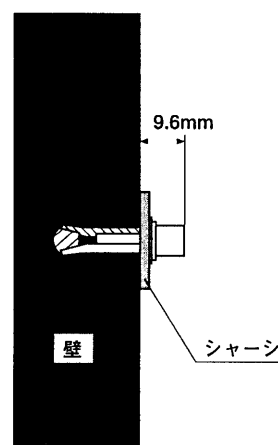

●WK-780A

取付穴A

取付穴B

単位	mm
縮尺	1/10

■アンカーボルトについて

本体を壁に取り付ける際は、アンカーボルトの突量を12mm以下で工事するようにしてください。

埋め込みアンカーボルト

最大使用可能ボルト径：M10
最大ボルト凸量：12mm

エキスパンションアンカー

最大使用可能ボルト径：M8
最大ボルト凸量：12mm

■ ブロックダイアグラム

表示	
火災異常短絡	異常
運動一斉	運動一斉
発報連動停止	発報連動停止
発報放送	発報放送
火災放送	火災放送
非火災放送	非火災放送
充電中	充電中
マイク指示	マイク指示
放送階選択指示	放送階選択指示
作動指示(短絡)	作動指示(短絡)
出火階表示	出火階表示
ブロック作動(6)	ブロック作動(6)