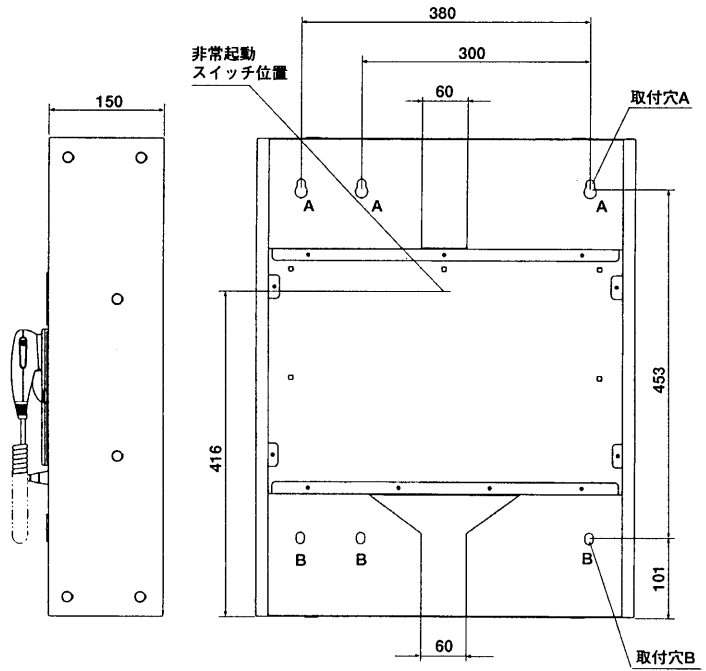

(注) この表示は、「電気用品取締法技術基準」に基づくものです。

使用蓄電池 (非常用)	60 W	NCB-165 1,650 mA/5 HR、41 mA (WK-770 Aのみ)	自己診断機能 電池、パネルマイク、リモコン、短絡	寸法				
	120 W	NCB-350 3,500 mA/5 HR、88 mA		498(幅)×610(高さ)×150(奥行)mm				
外部制御端子 (リモコンは各2台 まで接続可)	240 W	NCB-600 6,000 mA/5 HR、150 mA	質量 (重量)	本体のみ	WK-770A	WK-775A	WK-780A	
	階別信号入力EL (10/15/20) 火災確認入力EF EB接点 (24 V 1 A) 非常外部制御 (EMG24 Vブレイク50 mA) +RU出力 (+24 V 50 mA) 一般外部制御入力 アナウンスマシン作動制御入力 チャイム制御入力 非常リモコン制御 (専用インターフェース) (10) 一般リモコン制御 (10局十一斉) 放送制御入力 (M) コールサイン制御入力 (上り/下り) +24 V (100 mAリモコン時出力) スピーカー出力 (10/15/20) (N/R/C) 汎用制御端子 (オープンコレクタ35 V 50 mA)	電力増幅ユニット、 バッテリー		約11.2 kg	約11.4 kg	約11.5 kg		
		60 W		約19.0 kg				
		120 W		約23.6 kg	約23.8 kg	約23.9 kg		
			仕 上 げ	パネル、上下カバー、側板： マンセル7.9Y6.8/0.8近似色 (AVアイボリー色)				
				組み込み時				
			240 W			約27.6 kg	約27.8 kg	約27.9 kg

■付属品

マイクロホン(WU-Z22U)	1	消費電力、蓄電池品番ラベル(本体に取付済)	1
分電盤注意ラベル	1	取扱説明書	1
取付用型紙	1	工事説明書	1
返信用ハガキ	1	操作説明書	1
壁取付けスペーサ	4	保証書	1

■外観寸法図

●WK-770A

●WK-775A

取付穴A

取付穴B

単位	mm
縮尺	1/10

●WK-780A

取付穴A

取付穴B

単位	mm
縮尺	1/10

■アンカーボルトについて

本体を壁に取り付ける際は、アンカーボルトの突量を12mm以下で工事するようにしてください。

埋め込みアンカーボルト

最大使用可能ボルト径：M10
最大ボルト凸量：12mm