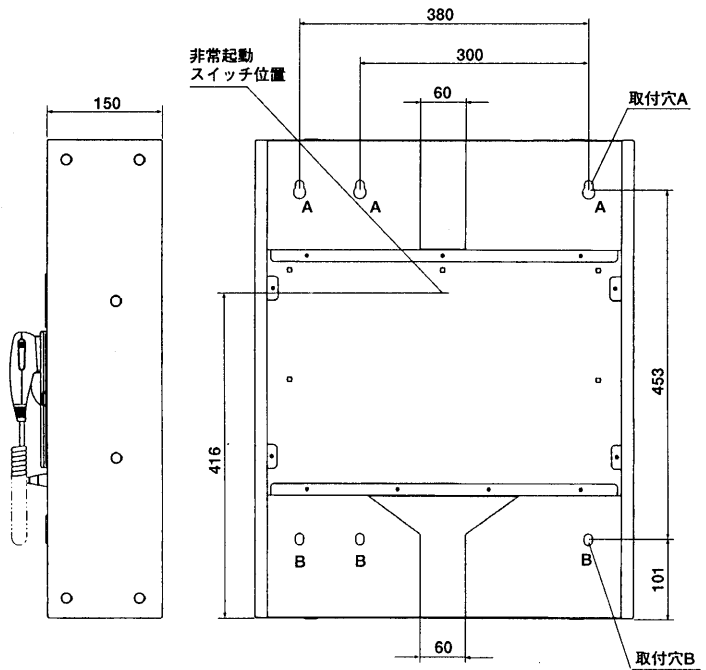

(注) この表示は、「電気用品取締法技術基準」に基づくものです。

使用蓄電池 (非常用)	60 W	NCB-165 1,650 mA/5 HR、41 mA (WK-770 Aのみ)	自己診断機能 バッテリー、パネルマイク、リモコン、短絡	寸法			
	120 W	NCB-350 3,500 mA/5 HR、88 mA		498(幅)×610(高さ)×150(奥行)mm			
	240 W	NCB-600 6,000 mA/5 HR、150 mA	質量 (重量)	本体のみ	WK-770A	WK-775A	WK-780A
外部制御端子 (リモコンは各2台 まで接続可)	階別信号入力EL (10/15/20) 火災確認入力EF EB接点 (24 V 1 A) 非常外部制御 (EMG24 Vブレイク50 mA) +RU出力 (+24 V 50 mA) 一般外部制御入力 アナウンスマシン作動制御入力 チャイム制御入力 非常リモコン制御 (専用インターフェース) (10) 一般リモコン制御 (10局十一音) 放送制御入力 (M) コールサイン制御入力 (上り/下り) +24 V (100 mAリモコン時出力) スピーカー出力 (10/15/20) (N/R/C) 汎用制御端子 (オープンコレクタ35 V 50 mA)			電力増幅ユニット、 バッテリー	60 W	約19.0 kg	約11.4 kg
			組み込み時	120 W	約23.6 kg	約23.8 kg	約23.9 kg
				240 W	約27.6 kg	約27.8 kg	約27.9 kg
仕 上 げ			パネル、上下カバー、側板： マンセル7.9Y6.8/0.8近似色 (AVアイボリー色)				

■付属品

マイクロホン(WU-Z22U)	1	消費電力、蓄電池品番ラベル(本体に取付済)	1
分電盤注意ラベル	1	取扱説明書	1
取付用型紙	1	工事説明書	1
返信用ハガキ	1	操作説明書	1
壁取付けスペーサ	4	保証書	1

■外観寸法図

●WK-770A

●WK-775A

取付穴A

取付穴B

単位	mm
縮尺	1/10

●WK-780A

取付穴A

取付穴B

単位	mm
縮尺	1/10

■アンカーボルトについて

本体を壁に取り付ける際は、アンカーボルトの突量を12mm以下で工事するようにしてください。

埋め込みアンカーボルト

最大使用可能ボルト径：M10
最大ボルト凸量：12mm

エキスパンションアンカー

最大使用可能ボルト径：M8
最大ボルト凸量：12mm

■ブロックダイアグラム