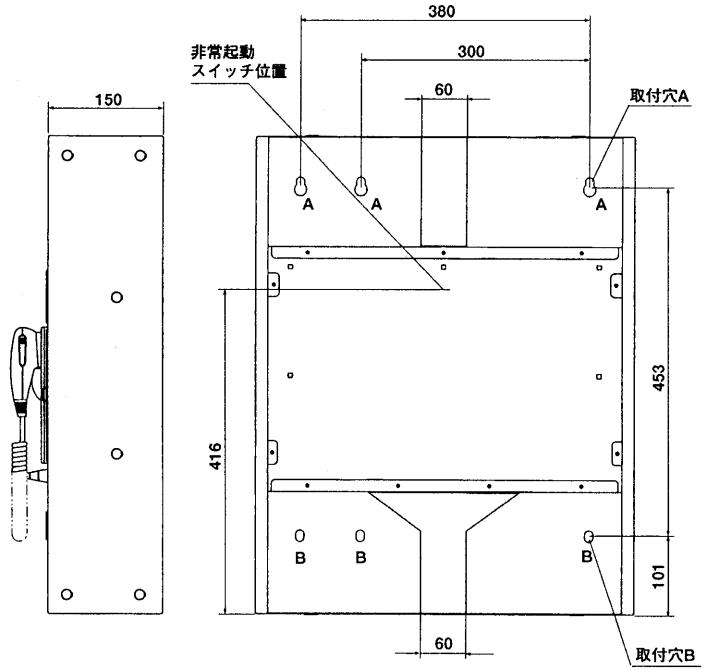

(注) この表示は、「電気用品取締法技術基準」に基づくものです。

使用蓄電池 (非常用)	60 W	NCB-165 1,650 mA/5 HR、41 mA (WK-770 Aのみ)	自己診断機能 バッテリー、パネルマイク、リモコン、短絡	寸法			
	120 W	NCB-350 3,500 mA/5 HR、88 mA		498(幅)×610(高さ)×150(奥行)mm			
	240 W	NCB-600 6,000 mA/5 HR、150 mA	質量 (重量)	本体のみ	WK-770A	WK-775A	WK-780A
外部制御端子 (リモコンは各2台 まで接続可)	階別信号入力EL (10/15/20) 火災確認入力EF EB接点 (24 V 1 A) 非常外部制御 (EMG24 Vブレイク50 mA) +RU出力 (+24 V 50 mA) 一般外部制御入力 アナウンスマシン作動制御入力 チャイム制御入力 非常リモコン制御 (専用インターフェース) (10) 一般リモコン制御 (10局十一音) 放送制御入力 (M) コールサイン制御入力 (上り/下り) +24 V (100 mAリモコン時出力) スピーカー出力 (10/15/20) (N/R/C) 汎用制御端子 (オープンコレクタ35 V 50 mA)			電力増幅ユニット、 バッテリー	60 W	約19.0 kg	約11.4 kg
			組み込み時	120 W	約23.6 kg	約23.8 kg	約23.9 kg
				240 W	約27.6 kg	約27.8 kg	約27.9 kg
仕 上 げ			パネル、上下カバー、側板： マンセル7.9Y6.8/0.8近似色 (AVアイボリー色)				

■付属品

マイクロホン(WU-Z22U)	1	消費電力、蓄電池品番ラベル(本体に取付済)	1
分電盤注意ラベル	1	取扱説明書	1
取付用型紙	1	工事説明書	1
返信用ハガキ	1	操作説明書	1
壁取付けスペーサ	4	保証書	1

■外観寸法図

●WK-770A

●WK-775A

取付穴A

取付穴B

単位	mm
縮尺	1/10

●WK-780A

取付穴A

取付穴B

単位	mm
縮尺	1/10

■アンカーボルトについて

本体を壁に取り付ける際は、アンカーボルトの突量を12mm以下で工事するようにしてください。

埋め込みアンカーボルト

最大使用可能ボルト径：M10
最大ボルト凸量：12mm

エキスパンションアンカー

最大使用可能ボルト径：M8
最大ボルト凸量：12mm

■ブロックダイアグラム