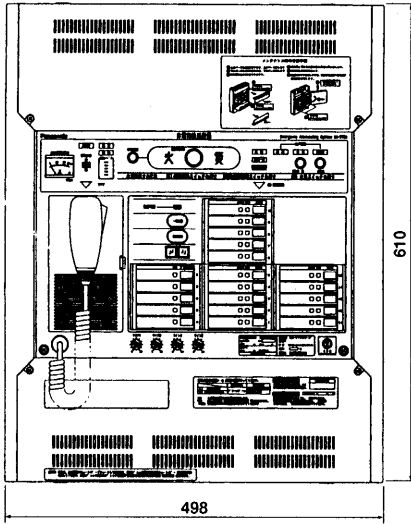

壁掛形非常用放送設備〈連動式〉

~~WK-770A~~
WK-775A
~~WK-780A~~

■概要

- 小規模から中規模の建築物に適した非常用放送設備です。
- 蓄電池、リモコン回線、スピーカ回線、非常用マイク、コンピュータ自身の自己診断機能付きです。
- 必要な場所だけに放送できる、ブロック指定放送が可能です。
- 非常放送以外に、一般業務放送も可能です。
- 電力増幅ユニットにより60 W、120 W、240 Wのいずれか一つが選べます。
- コールサインの上り4音下り4音選択スイッチ付きです。
- 業務放送にマイク優先回路を搭載しています。
- ラジオチューナ、増設音声ボードの増設組み込みが可能です。
- 汎用制御端子があります。(パトライトなど点灯制御可能です)

(注) この表示は、「電気用品取締法技術基準」に基づくものです。

使用蓄電池 (非常用)	60 W	NCB-165 1,650 mA/5 HR、41 mA (WK-770 Aのみ)	自己診断機能 バッテリー、パネルマイク、リモコン、短絡	寸法			
	120 W	NCB-350 3,500 mA/5 HR、88 mA		498(幅)×610(高さ)×150(奥行)mm			
	240 W	NCB-600 6,000 mA/5 HR、150 mA	質量 (重量)	本体のみ	WK-770A	WK-775A	WK-780A
外部制御端子 (リモコンは各2台 まで接続可)	階別信号入力EL (10/15/20) 火災確認入力EF EB接点 (24 V 1 A) 非常外部制御 (EMG24 Vブレイク50 mA) +RU出力 (+24 V 50 mA) 一般外部制御入力 アナウンスマシン作動制御入力 チャイム制御入力 非常リモコン制御 (専用インターフェース) (10) 一般リモコン制御 (10局十一音) 放送制御入力 (M) コールサイン制御入力 (上り/下り) +24 V (100 mAリモコン時出力) スピーカー出力 (10/15/20) (N/R/C) 汎用制御端子 (オープンコレクタ35 V 50 mA)			電力増幅ユニット、 バッテリー	60 W	約19.0 kg	約11.4 kg
			組み込み時	120 W	約23.6 kg	約23.8 kg	約23.9 kg
				240 W	約27.6 kg	約27.8 kg	約27.9 kg
仕 上 げ			パネル、上下カバー、側板： マンセル7.9Y6.8/0.8近似色 (AVアイボリー色)				

■付属品

マイクロホン(WU-Z22U)	1	消費電力、蓄電池品番ラベル(本体に取付済)	1
分電盤注意ラベル	1	取扱説明書	1
取付用型紙	1	工事説明書	1
返信用ハガキ	1	操作説明書	1
壁取付けスペーサ	4	保証書	1

■外観寸法図

●WK-770A

●WK-775A

取付穴A

取付穴B

単位	mm
縮尺	1/10

●WK-780A

取付穴A

取付穴B

単位	mm
縮尺	1/10

■アンカーボルトについて

本体を壁に取り付ける際は、アンカーボルトの突量を12mm以下で工事するようにしてください。

埋め込みアンカーボルト

最大使用可能ボルト径：M10
最大ボルト凸量：12mm