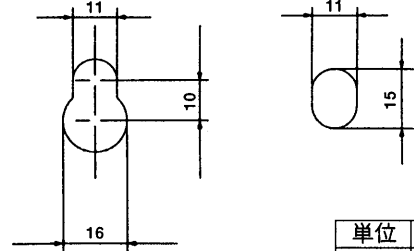

(注) この表示は、「電気用品取締法技術基準」に基づくものです。

使用蓄電池 (非常用)	60 W	NCB-165 1,650 mA/5 HR、41 mA (WK-770 Aのみ)	自己診断機能 バッテリー、パネルマイク、リモコン、短絡	寸法			
	120 W	NCB-350 3,500 mA/5 HR、88 mA		498(幅)×610(高さ)×150(奥行)mm			
	240 W	NCB-600 6,000 mA/5 HR、150 mA	質量 (重量)	本体のみ	WK-770A	WK-775A	WK-780A
外部制御端子 (リモコンは各2台 まで接続可)	階別信号入力EL (10/15/20) 火災確認入力EF EB接点 (24 V 1 A) 非常外部制御 (EMG24 Vブレイク50 mA) +RU出力 (+24 V 50 mA) 一般外部制御入力 アナウンスマシン作動制御入力 チャイム制御入力 非常リモコン制御 (専用インターフェース) (10) 一般リモコン制御 (10局十一音) 放送制御入力 (M) コールサイン制御入力 (上り/下り) +24 V (100 mAリモコン時出力) スピーカー出力 (10/15/20) (N/R/C) 汎用制御端子 (オープンコレクタ35 V 50 mA)			電力増幅ユニット、 バッテリー	60 W	約19.0 kg	約11.4 kg
			組み込み時	120 W	約23.6 kg	約23.8 kg	約23.9 kg
				240 W	約27.6 kg	約27.8 kg	約27.9 kg
仕 上 げ			パネル、上下カバー、側板： マンセル7.9Y6.8/0.8近似色 (AVアイボリー色)				

■付属品

マイクロホン(WU-Z22U)	1	消費電力、蓄電池品番ラベル(本体に取付済)	1
分電盤注意ラベル	1	取扱説明書	1
取付用型紙	1	工事説明書	1
返信用ハガキ	1	操作説明書	1
壁取付けスペーサ	4	保証書	1

■外観寸法図

●WK-770A

●WK-775A

取付穴A

取付穴B

単位	mm
縮尺	1/10

●WK-780A

取付穴A

取付穴B

単位	mm
縮尺	1/10

■アンカーボルトについて

本体を壁に取り付ける際は、アンカーボルトの突量を12mm以下で工事するようにしてください。

埋め込みアンカーボルト

最大使用可能ボルト径：M10
最大ボルト凸量：12mm

エキスパンションアンカー

最大使用可能ボルト径：M8
最大ボルト凸量：12mm

■ブロックダイアグラム