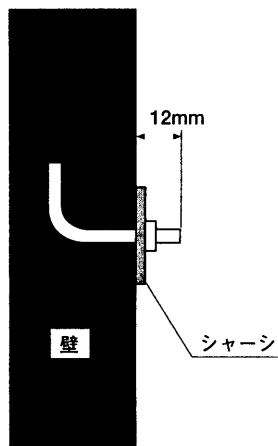

■付属品

マイクロホン(WU-Z22U)	1	消費電力、蓄電池品番ラベル(本体に取付済)	1
分電盤注意ラベル	1	取扱説明書	1
取付用型紙	1	工事説明書	1
返信用ハガキ	1	操作説明書	1
壁取付けスペーサ	4	保証書	1

■外観寸法図

●WK-770A

●WK-775A

取付穴A

取付穴B

単位	mm
縮尺	1/10

●WK-780A

取付穴A

取付穴B

単位	mm
縮尺	1/10

■アンカーボルトについて

本体を壁に取り付ける際は、アンカーボルトの突量を12mm以下で工事するようにしてください。

埋め込みアンカーボルト

最大使用可能ボルト径：M10
最大ボルト凸量：12mm

エキスパンションアンカー

最大使用可能ボルト径：M8
最大ボルト凸量：12mm

■ブロックダイアグラム