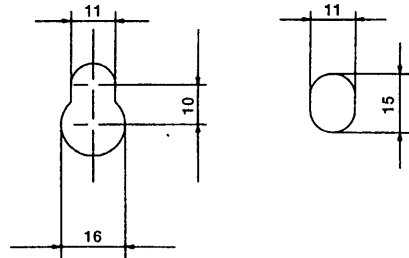

■付属品

マイクロホン(WU-Z22U)	1	消費電力、蓄電池品番ラベル(本体に取付済)	1
分電盤注意ラベル	1	取扱説明書	1
取付用型紙	1	工事説明書	1
返信用ハガキ	1	操作説明書	1
壁取付けスペーサ	4	保証書	1

■外観寸法図

●WK-770A

●WK-775A

取付穴A

取付穴B

単位	mm
縮尺	1/10

●WK-780A

取付穴A

取付穴B

単位	mm
縮尺	1/10

■アンカーボルトについて

本体を壁に取り付ける際は、アンカーボルトの突量を12mm以下で工事するようにしてください。

埋め込みアンカーボルト

最大使用可能ボルト径：M10
最大ボルト凸量：12mm

エキスパンションアンカー

最大使用可能ボルト径：M8
最大ボルト凸量：12mm

■ブロックダイアグラム