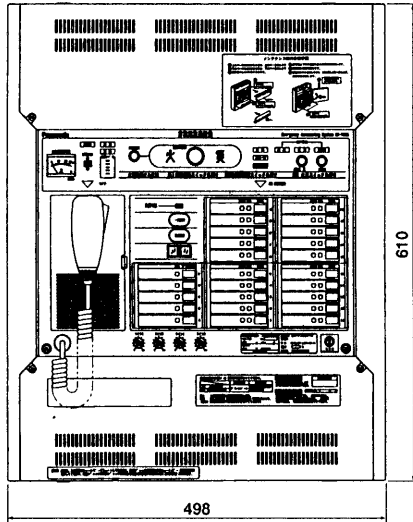

(注) この表示は、「電気用品取締法技術基準」に基づくものです。

使用蓄電池 (非常用)	60 W	NCB-165 1,650 mA/5 HR、41 mA (WK-770 Aのみ)	自己診断機能 バッテリー、パネルマイク、リモコン、短絡	寸法			
	120 W	NCB-350 3,500 mA/5 HR、88 mA		498(幅)×610(高さ)×150(奥行)mm			
	240 W	NCB-600 6,000 mA/5 HR、150 mA	質量 (重量)	本体のみ	WK-770A	WK-775A	WK-780A
外部制御端子 (リモコンは各2台 まで接続可)	階別信号入力EL (10/15/20) 火災確認入力EF EB接点 (24 V 1 A) 非常外部制御 (EMG24 Vブレイク50 mA) +RU出力 (+24 V 50 mA) 一般外部制御入力 アナウンスマシン作動制御入力 チャイム制御入力 非常リモコン制御 (専用インターフェース) (10) 一般リモコン制御 (10局十一音) 放送制御入力 (M) コールサイン制御入力 (上り/下り) +24 V (100 mAリモコン時出力) スピーカー出力 (10/15/20) (N/R/C) 汎用制御端子 (オープンコレクタ35 V 50 mA)			電力増幅ユニット、 バッテリー	60 W	約19.0 kg	約11.4 kg
			組み込み時	120 W	約23.6 kg	約23.8 kg	約23.9 kg
				240 W	約27.6 kg	約27.8 kg	約27.9 kg
仕 上 げ			パネル、上下カバー、側板： マンセル7.9Y6.8/0.8近似色 (AVアイボリー色)				

■付属品

マイクロホン(WU-Z22U)	1	消費電力、蓄電池品番ラベル(本体に取付済)	1
分電盤注意ラベル	1	取扱説明書	1
取付用型紙	1	工事説明書	1
返信用ハガキ	1	操作説明書	1
壁取付けスペーサ	4	保証書	1

■外観寸法図

●WK-770A

●WK-775A

取付穴A

取付穴B

単位	mm
縮尺	1/10

●WK-780A

取付穴A

取付穴B

単位	mm
縮尺	1/10

■アンカーボルトについて

本体を壁に取り付ける際は、アンカーボルトの突量を12mm以下で工事するようにしてください。

埋め込みアンカーボルト

最大使用可能ボルト径：M10
最大ボルト凸量：12mm