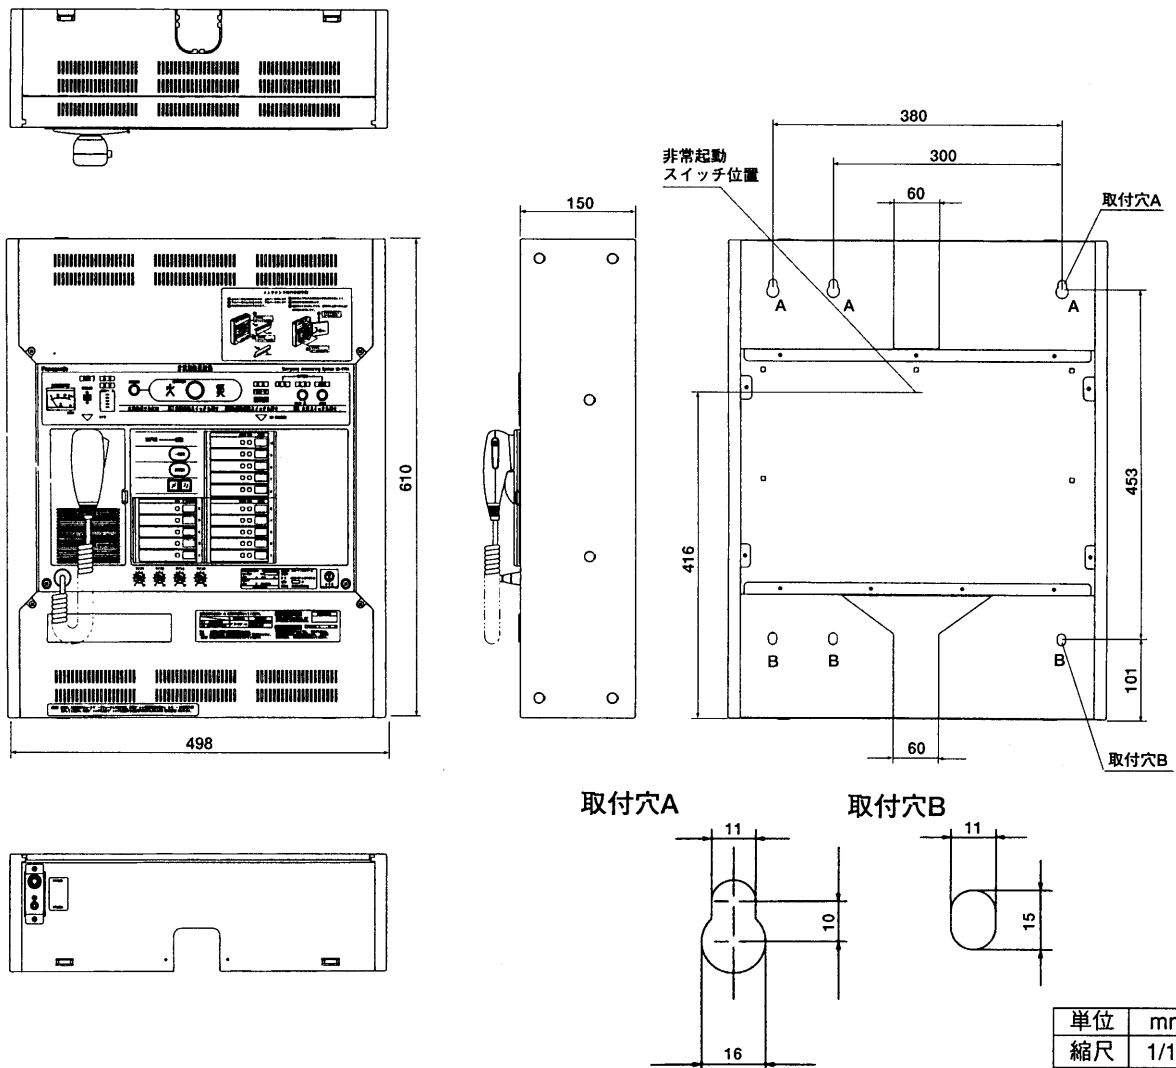

(注) この表示は、「電気用品取締法技術基準」に基づくものです。

使用蓄電池 (非常用)	60 W	NCB-165 1,650 mA/5 HR、41 mA (WK-770 Aのみ)	自己診断機能 バッテリー、パネルマイク、リモコン、短絡	寸法			
	120 W	NCB-350 3,500 mA/5 HR、88 mA		498(幅)×610(高さ)×150(奥行)mm			
	240 W	NCB-600 6,000 mA/5 HR、150 mA	質量 (重量)	本体のみ	WK-770A	WK-775A	WK-780A
外部制御端子 (リモコンは各2台 まで接続可)	階別信号入力EL (10/15/20) 火災確認入力EF EB接点 (24 V 1 A) 非常外部制御 (EMG24 Vブレイク50 mA) +RU出力 (+24 V 50 mA) 一般外部制御入力 アナウンスマシン作動制御入力 チャイム制御入力 非常リモコン制御 (専用インターフェース) (10) 一般リモコン制御 (10局十一音) 放送制御入力 (M) コールサイン制御入力 (上り/下り) +24 V (100 mAリモコン時出力) スピーカー出力 (10/15/20) (N/R/C) 汎用制御端子 (オープンコレクタ35 V 50 mA)			電力増幅ユニット、 バッテリー	60 W	約19.0 kg	約11.4 kg
			組み込み時	120 W	約23.6 kg	約23.8 kg	約23.9 kg
				240 W	約27.6 kg	約27.8 kg	約27.9 kg
仕 上 げ			パネル、上下カバー、側板： マンセル7.9Y6.8/0.8近似色 (AVアイボリー色)				

■付属品

マイクロホン(WU-Z22U)	1	消費電力、蓄電池品番ラベル(本体に取付済)	1
分電盤注意ラベル	1	取扱説明書	1
取付用型紙	1	工事説明書	1
返信用ハガキ	1	操作説明書	1
壁取付けスペーサ	4	保証書	1

■外観寸法図

●WK-770A

●WK-775A

取付穴A

取付穴B

単位	mm
縮尺	1/10

●WK-780A

取付穴A

取付穴B

単位	mm
縮尺	1/10

■アンカーボルトについて

本体を壁に取り付ける際は、アンカーボルトの突量を12mm以下で工事するようにしてください。

埋め込みアンカーボルト

最大使用可能ボルト径：M10
最大ボルト凸量：12mm

エキスパンションアンカー

最大使用可能ボルト径：M8
最大ボルト凸量：12mm

■ブロックダイアグラム