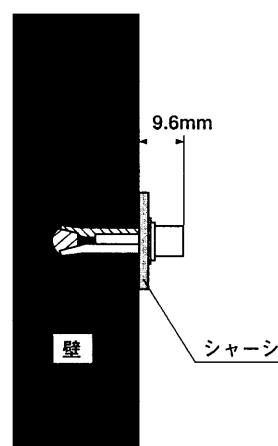

●WK-780A

取付穴A

取付穴B

単位	mm
縮尺	1/10

■アンカーボルトについて

本体を壁に取り付ける際は、アンカーボルトの突量を12mm以下で工事するようにしてください。

埋め込みアンカーボルト

最大使用可能ボルト径：M10
最大ボルト凸量：12mm

エキスパンションアンカー

最大使用可能ボルト径：M8
最大ボルト凸量：12mm

■ブロックダイアグラム