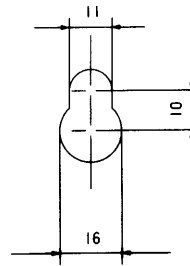

使用蓄電池	60W	NCB-165 1,650mA/5HR, 41mA (WK-770のみ)	自己診断機能	蓄電池、パネルマイク、リモコン回線			
	120W	NCB-350 3,500mA/5HR, 88mA	寸法	498(幅)×610(高さ)×150(奥行)mm			
外部制御端子	240W	NCB-600 6,000mA/5HR, 150mA	質量 (重量)		WK-770	WK-775	WK-780
				本体のみ	約11.2kg	約11.4kg	約11.5kg
			電力増幅	60W	約19.0kg		
			ユニット、バッテリー 組み込み時	120W	約23.6kg	約23.8kg	約23.9kg
			仕上 げ	パネル、上下カバー、側板： マンセル 7.9Y6.8/0.8近似色 (AVアイボリー色)			
火災確認(メイク) アナウンスマシン制御(作動) チャイム制御入力(メイク) リモコンマイク入出力制御:(10局+一斉) 放送制御入力(メイク) コールサイン入力(メイク)(上/下) DC+24V出力(電源) 階別信号入力(メイク, 10/15/20局) 非常外部制御出力 一般外部制御(メイク、ブレイク) +RU EB接点出力(メイク、非常リモコン(専用インターフェース))							

■付属品

マイクロホン(WU-Z22U)..... |
 分電盤注意ラベル..... |
 取付用型紙..... |
 返信用ハガキ..... |

取扱説明書..... |
 工事説明書..... |
 操作説明書..... |
 保証書..... |

■外観寸法図

●WK-770

●WK-775

取付穴 A

取付穴 B

単位	mm
縮尺	1/10

●WK-780

取付穴 A

取付穴 B

単位	mm
縮尺	1/10

■ブロックダイアグラム