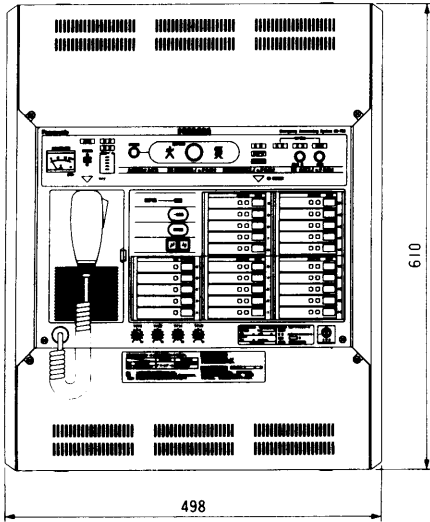

使用蓄電池	60W	NCB-165 1,650mA/5HR, 41mA (WK-770のみ)	自己診断機能	蓄電池、パネルマイク、リモコン回線			
	120W	NCB-350 3,500mA/5HR, 88mA	寸法	498(幅)×610(高さ)×150(奥行)mm			
外部制御端子	240W	NCB-600 6,000mA/5HR, 150mA	質量 (重量)		WK-770	WK-775	WK-780
				本体のみ	約11.2kg	約11.4kg	約11.5kg
			電力増幅	60W	約19.0kg		
			ユニット、バッテリー 組み込み時	120W	約23.6kg	約23.8kg	約23.9kg
			仕上 げ	パネル、上下カバー、側板： マンセル 7.9Y6.8/0.8近似色 (AVアイボリー色)			
火災確認(メイク) アナウンスマシン制御(作動) チャイム制御入力(メイク) リモコンマイク入出力制御:(10局+一斉) 放送制御入力(メイク) コールサイン入力(メイク)(上/下) DC+24V出力(電源) 階別信号入力(メイク, 10/15/20局) 非常外部制御出力 一般外部制御(メイク、ブレイク) +RU EB接点出力(メイク、非常リモコン(専用インターフェース))							

■付属品

マイクロホン(WU-Z22U)..... |
 分電盤注意ラベル..... |
 取付用型紙..... |
 返信用ハガキ..... |

取扱説明書..... |
 工事説明書..... |
 操作説明書..... |
 保証書..... |

■外観寸法図

●WK-770

●WK-775

取付穴 A

取付穴 B

単位	mm
縮尺	1/10

●WK-780

取付穴 A

取付穴 B

単位	mm
縮尺	1/10

■ブロックダイアグラム