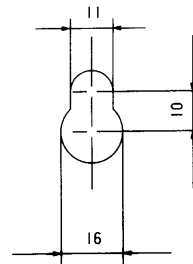

使用蓄電池	60W	NCB-165 1,650mA/5HR, 41mA (WK-770のみ)	自己診断機能	蓄電池、パネルマイク、リモコン回線			
	120W	NCB-350 3,500mA/5HR, 88mA	寸法	498(幅)×610(高さ)×150(奥行)mm			
外部制御端子	240W	NCB-600 6,000mA/5HR, 150mA	質量 (重量)		WK-770	WK-775	WK-780
				本体のみ	約11.2kg	約11.4kg	約11.5kg
			電力増幅	60W	約19.0kg		
			ユニット、バッテリー 組み込み時	120W	約23.6kg	約23.8kg	約23.9kg
			仕上 げ	パネル、上下カバー、側板： マンセル 7.9Y6.8/0.8近似色 (AVアイボリー色)			
火災確認(メイク) アナウンスマシン制御(作動) チャイム制御入力(メイク) リモコンマイク入出力制御:(10局+一斉) 放送制御入力(メイク) コールサイン入力(メイク)(上/下) DC+24V出力(電源) 階別信号入力(メイク, 10/15/20局) 非常外部制御出力 一般外部制御(メイク、ブレイク) +RU EB接点出力(メイク、非常リモコン(専用インターフェース))							

■付属品

マイクロホン(WU-Z22U)..... |
 分電盤注意ラベル..... |
 取付用型紙..... |
 返信用ハガキ..... |

取扱説明書..... |
 工事説明書..... |
 操作説明書..... |
 保証書..... |

■外観寸法図

●WK-770

●WK-775

取付穴 A

取付穴 B

単位	mm
縮尺	1/10

●WK-780

取付穴 A

取付穴 B

単位	mm
縮尺	1/10

■ブロックダイアグラム