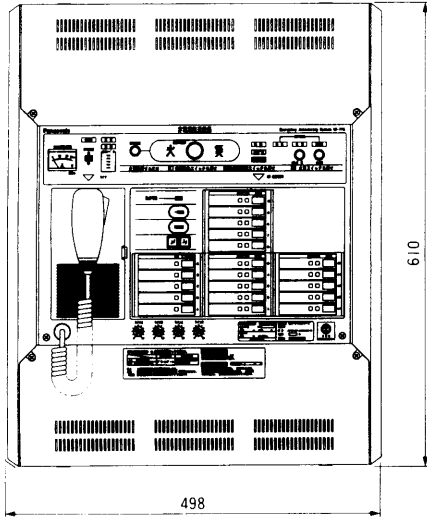

使用蓄電池	60W	NCB-165 1,650mA/5HR, 41mA (WK-770のみ)	自己診断機能	蓄電池、パネルマイク、リモコン回線			
	120W	NCB-350 3,500mA/5HR, 88mA	寸法	498(幅)×610(高さ)×150(奥行)mm			
外部制御端子	240W	NCB-600 6,000mA/5HR, 150mA	質量 (重量)		WK-770	WK-775	WK-780
				本体のみ	約11.2kg	約11.4kg	約11.5kg
			電力増幅	60W	約19.0kg		
			ユニット、バッテリー 組み込み時	120W	約23.6kg	約23.8kg	約23.9kg
			仕上 げ	パネル、上下カバー、側板： マンセル 7.9Y6.8/0.8近似色 (AVアイボリー色)			
火災確認(メイク) アナウンスマシン制御(作動) チャイム制御入力(メイク) リモコンマイク入出力制御:(10局+一斉) 放送制御入力(メイク) コールサイン入力(メイク)(上/下) DC+24V出力(電源) 階別信号入力(メイク, 10/15/20局) 非常外部制御出力 一般外部制御(メイク、ブレイク) +RU EB接点出力(メイク、非常リモコン(専用インターフェース))							

■付属品

マイクロホン(WU-Z22U)..... |
 分電盤注意ラベル..... |
 取付用型紙..... |
 返信用ハガキ..... |

取扱説明書..... |
 工事説明書..... |
 操作説明書..... |
 保証書..... |

■外観寸法図

●WK-770

●WK-775

取付穴 A

取付穴 B

単位	mm
縮尺	1/10

●WK-780

取付穴 A

取付穴 B

単位	mm
縮尺	1/10

■ブロックダイアグラム