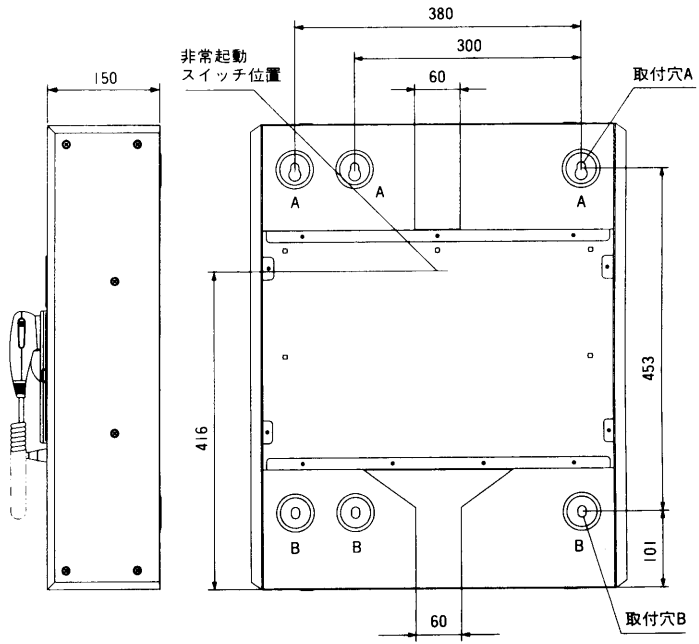

使用蓄電池	60W	NCB-165 1,650mA/5HR, 41mA (WK-770のみ)	自己診断機能	蓄電池、パネルマイク、リモコン回線			
	120W	NCB-350 3,500mA/5HR, 88mA	寸法	498(幅)×610(高さ)×150(奥行)mm			
外部制御端子	240W	NCB-600 6,000mA/5HR, 150mA	質量 (重量)		WK-770	WK-775	WK-780
				本体のみ	約11.2kg	約11.4kg	約11.5kg
			電力増幅	60W	約19.0kg		
			ユニット、バッテリー 組み込み時	120W	約23.6kg	約23.8kg	約23.9kg
			仕上 げ	パネル、上下カバー、側板： マンセル 7.9Y6.8/0.8近似色 (AVアイボリー色)			
火災確認(メイク) アナウンスマシン制御(作動) チャイム制御入力(メイク) リモコンマイク入出力制御:(10局+一斉) 放送制御入力(メイク) コールサイン入力(メイク)(上/下) DC+24V出力(電源) 階別信号入力(メイク, 10/15/20局) 非常外部制御出力 一般外部制御(メイク、ブレイク) +RU EB接点出力(メイク、非常リモコン(専用インターフェース))							

■付属品

マイクロホン(WU-Z22U)..... |
 分電盤注意ラベル..... |
 取付用型紙..... |
 返信用ハガキ..... |

取扱説明書..... |
 工事説明書..... |
 操作説明書..... |
 保証書..... |

■外観寸法図

●WK-770

●WK-775

取付穴 A

取付穴 B

単位	mm
縮尺	1/10

●WK-780

取付穴 A

取付穴 B

単位	mm
縮尺	1/10

■ブロックダイアグラム