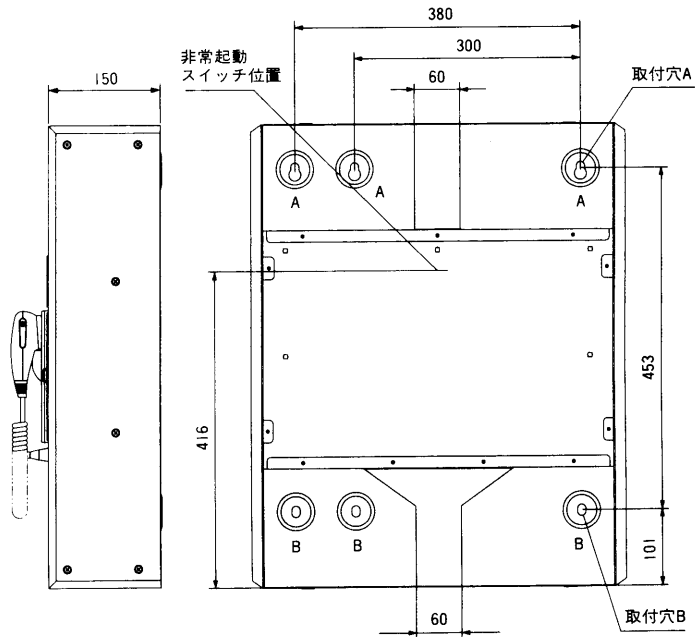

使用蓄電池	60W	NCB-165 1,650mA/5HR, 41mA (WK-770のみ)	自己診断機能	蓄電池、パネルマイク、リモコン回線			
	120W	NCB-350 3,500mA/5HR, 88mA	寸法	498(幅)×610(高さ)×150(奥行)mm			
外部制御端子	240W	NCB-600 6,000mA/5HR, 150mA	質量 (重量)		WK-770	WK-775	WK-780
				本体のみ	約11.2kg	約11.4kg	約11.5kg
			電力増幅	60W	約19.0kg		
			ユニット、バッテリー 組み込み時	120W	約23.6kg	約23.8kg	約23.9kg
			仕上 げ	パネル、上下カバー、側板： マンセル 7.9Y6.8/0.8近似色 (AVアイボリー色)			
火災確認(メイク) アナウンスマシン制御(作動) チャイム制御入力(メイク) リモコンマイク入出力制御:(10局+一斉) 放送制御入力(メイク) コールサイン入力(メイク)(上/下) DC+24V出力(電源) 階別信号入力(メイク, 10/15/20局) 非常外部制御出力 一般外部制御(メイク、ブレイク) +RU EB接点出力(メイク、非常リモコン(専用インターフェース))							

■付属品

マイクロホン(WU-Z22U)..... |
 分電盤注意ラベル..... |
 取付用型紙..... |
 返信用ハガキ..... |

取扱説明書..... |
 工事説明書..... |
 操作説明書..... |
 保証書..... |

■外観寸法図

●WK-770

●WK-775

取付穴 A

取付穴 B

単位	mm
縮尺	1/10

●WK-780

取付穴 A

取付穴 B

単位	mm
縮尺	1/10

■ブロックダイアグラム