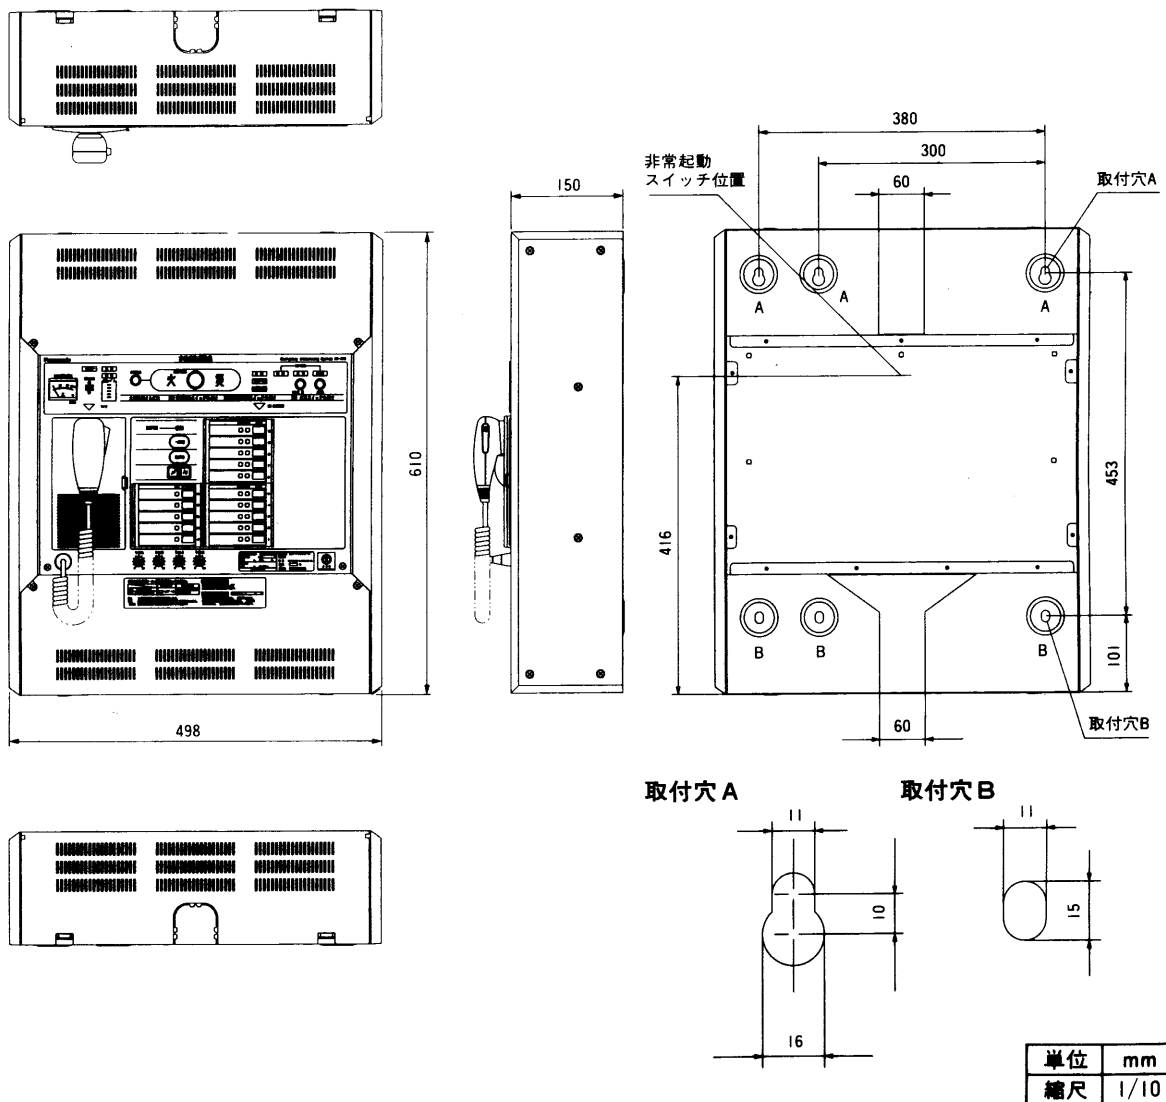

使用蓄電池	60W	NCB-165 1,650mA/5HR, 41mA (WK-770のみ)	自己診断機能	蓄電池、パネルマイク、リモコン回線			
	120W	NCB-350 3,500mA/5HR, 88mA	寸法	498(幅)×610(高さ)×150(奥行)mm			
外部制御端子	240W	NCB-600 6,000mA/5HR, 150mA	質量 (重量)		WK-770	WK-775	WK-780
				本体のみ	約11.2kg	約11.4kg	約11.5kg
			電力増幅	60W	約19.0kg		
			ユニット、バッテリー 組み込み時	120W	約23.6kg	約23.8kg	約23.9kg
			仕上 げ	パネル、上下カバー、側板： マンセル 7.9Y6.8/0.8近似色 (AVアイボリー色)			
火災確認(メイク) アナウンスマシン制御(作動) チャイム制御入力(メイク) リモコンマイク入出力制御:(10局+一斉) 放送制御入力(メイク) コールサイン入力(メイク)(上/下) DC+24V出力(電源) 階別信号入力(メイク, 10/15/20局) 非常外部制御出力 一般外部制御(メイク、ブレイク) +RU EB接点出力(メイク、非常リモコン(専用インターフェース))							

■付属品

マイクロホン(WU-Z22U)..... |
分電盤注意ラベル..... |
取付用型紙..... |
返信用ハガキ..... |

取扱説明書..... |
工事説明書..... |
操作説明書..... |
保証書..... |

■外観寸法図

●WK-770