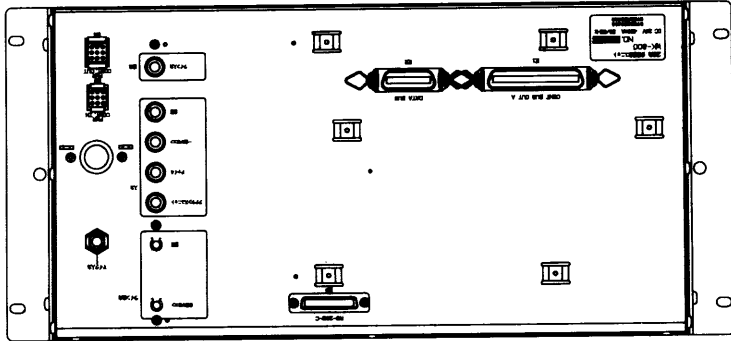

非常操作ユニット WK-800

概要

- インテリジェント防災システムWL-7000/7500の基本ユニットです。
- 他のユニットと組み合わせ、非常放送、業務放送、緊急放送を行える20局非常操作ユニットです。
- 非常放送は操作手順を音声と液晶パネル(LCD)による文字表示でガイドします。
- 非常放送時のサイレン、コールサイン、モニタ機能などを内蔵しています。

(単品販売はいたしません)

定格

電源	: DC24V 0.48A (WU-L60より供給)	RS-232Cコネクタ	: ×1
非常起動	: 連動、連動一斉、 連動停止、手動	サイレン周波数	: 非常時放送設備委員会統一音
放送階選択スイッチ	: 20局	非常マイク入力	: -55dB、10kΩ AVC (業務兼用) マイクスイッチ付
作動表示灯	: ×20(緑)	非常リモコン入力	: 0 dB 平衡 ×1
出火階表示灯	: ×20(赤)	アナウンスユニット入力	: 0 dB 10kΩ ×1
一斉放送	: ×1	チャイム入力	: -20dB 100kΩ ×1
放送復旧	: ×1	一般リモコン入力	: 0 dB 10kΩ ×1
コールサイン	: ×1	業務入力(ミキサー)	: 0 dB 10kΩ ×1
レベルメータ	: 5ポイントバーグラフ×1	ライン出力	: 0 dB 600Ω平衡×1
モニタスピーカ	: ×1	ユニット寸法	: 480(幅)×221(高さ)×175(奥行)mm
液晶表示	: 放送手順、放送状態 通信異常、回線短絡 蓄電池異常、書込指示	重量	: 約10kg
		仕上	: げ: AVアイボリー マンセル7.9Y6.8/0.8 近似色(パネル)

0dB=0.775Vrms

ブロックダイアグラム

■外観寸法図

単位	mm
縮尺	1/5