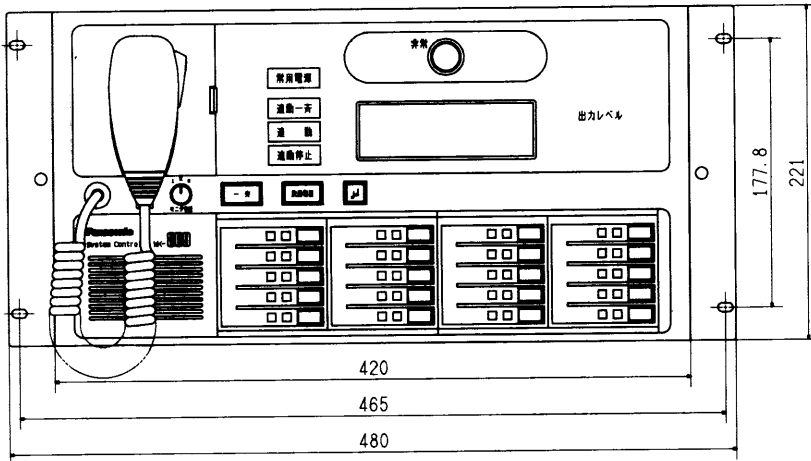

非常操作ユニット WK-800

概要

- インテリジェント防災システムWL-7000/7500の基本ユニットです。
- 他のユニットと組み合わせ、非常放送、業務放送、緊急放送を行える20局非常操作ユニットです。
- 非常放送は操作手順を音声と液晶パネル(LCD)による文字表示でガイドします。
- 非常放送時のサイレン、コールサイン、モニタ機能などを内蔵しています。

(単品販売はいたしません)

定格

電源	: DC24V 0.48A (WU-L60より供給)	RS-232Cコネクタ	: ×1
非常起動	: 連動、連動一斉、 連動停止、手動	サイレン周波数	: 非常時放送設備委員会統一音
放送階選択スイッチ	: 20局	非常マイク入力	: -55dB、10kΩ AVC (業務兼用) マイクスイッチ付
作動表示灯	: ×20(緑)	非常リモコン入力	: 0 dB 平衡 ×1
出火階表示灯	: ×20(赤)	アナウンスユニット入力	: 0 dB 10kΩ ×1
一斉放送	: ×1	チャイム入力	: -20dB 100kΩ ×1
放送復旧	: ×1	一般リモコン入力	: 0 dB 10kΩ ×1
コールサイン	: ×1	業務入力(ミキサー)	: 0 dB 10kΩ ×1
レベルメータ	: 5ポイントバーグラフ×1	ライン出力	: 0 dB 600Ω平衡×1
モニタスピーカ	: ×1	ユニット寸法	: 480(幅)×221(高さ)×175(奥行)mm
液晶表示	: 放送手順、放送状態 通信異常、回線短絡 蓄電池異常、書込指示	重量	: 約10kg
		仕上	: げ: AVアイボリー マンセル7.9Y6.8/0.8 近似色(パネル)

0dB=0.775Vrms

ブロックダイアグラム

■外観寸法図

単位	mm
縮尺	1/5