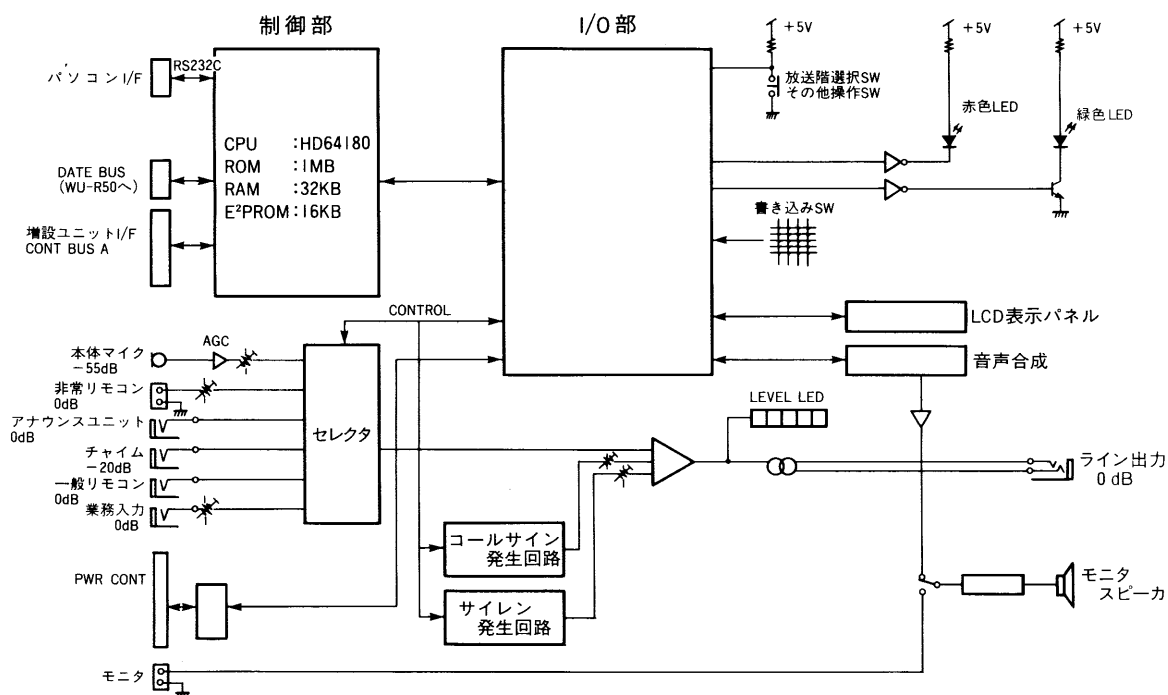

非常操作ユニット WK-800

概要

- インテリジェント防災システムWL-7000/7500の基本ユニットです。
- 他のユニットと組み合わせ、非常放送、業務放送、緊急放送を行える20局非常操作ユニットです。
- 非常放送は操作手順を音声と液晶パネル(LCD)による文字表示でガイドします。
- 非常放送時のサイレン、コールサイン、モニタ機能などを内蔵しています。

(単品販売はいたしません)

定格

電源	: DC24V 0.48A (WU-L60より供給)	RS-232Cコネクタ	: ×1
非常起動	: 連動、連動一斉、 連動停止、手動	サイレン周波数	: 非常時放送設備委員会統一音
放送階選択スイッチ	: 20局	非常マイク入力	: -55dB、10kΩ AVC (業務兼用) マイクスイッチ付
作動表示灯	: ×20(緑)	非常リモコン入力	: 0 dB 平衡 ×1
出火階表示灯	: ×20(赤)	アナウンスユニット入力	: 0 dB 10kΩ ×1
一斉放送	: ×1	チャイム入力	: -20dB 100kΩ ×1
放送復旧	: ×1	一般リモコン入力	: 0 dB 10kΩ ×1
コールサイン	: ×1	業務入力(ミキサー)	: 0 dB 10kΩ ×1
レベルメータ	: 5ポイントバーグラフ×1	ライン出力	: 0 dB 600Ω平衡×1
モニタスピーカ	: ×1	ユニット寸法	: 480(幅)×221(高さ)×175(奥行)mm
液晶表示	: 放送手順、放送状態 通信異常、回線短絡 蓄電池異常、書込指示	重量	: 約10kg
		仕上	: げ: AVアイボリー マンセル7.9Y6.8/0.8 近似色(パネル)

0dB=0.775Vrms

ブロックダイアグラム

■外観寸法図

単位	mm
縮尺	1/5