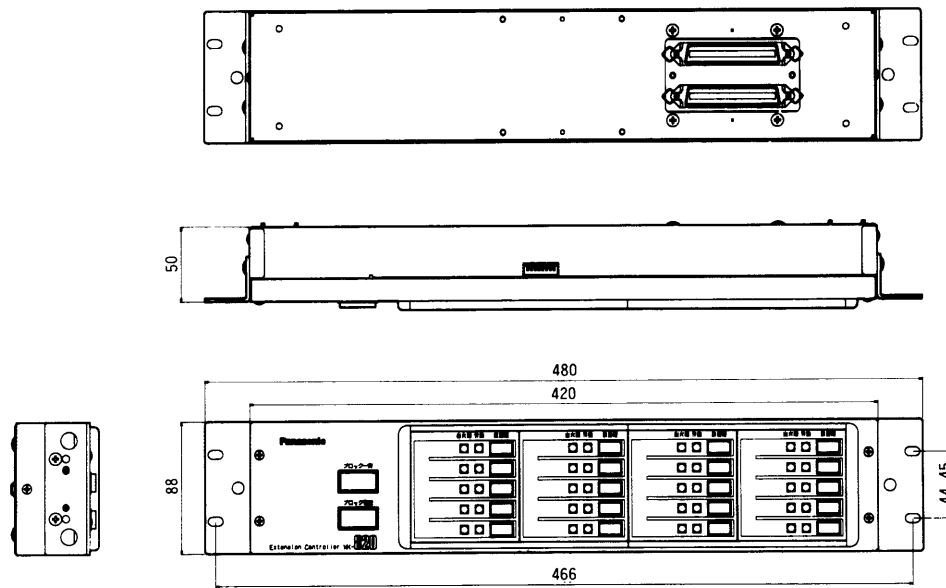

## ■定格 ( )内WK-820

電 源：DC24V 0.08A(0.15A)  
 放送階選択スイッチ：10(20)  
 ブロッカー斉スイッチ：1  
 ブロック復旧スイッチ：1

作動表示灯：10(20) 緑  
 出火階表示灯：10(20) 赤  
 ユニット間接続：50ピンコネクタ  
 寸 法：480(幅)×88(高さ)×50(奥行)mm  
 質 量(重量)：約1.5kg(1.6kg)  
 仕 上 げ：パネル：AVアイボリー 塗装鋼板  
 マンセル7.9Y6.8/0.8  
 近似色

## ■ブロックダイアグラム

■外觀寸法図

●WK-810

●WK-820

|    |     |
|----|-----|
| 單位 | mm  |
| 縮尺 | 1/5 |