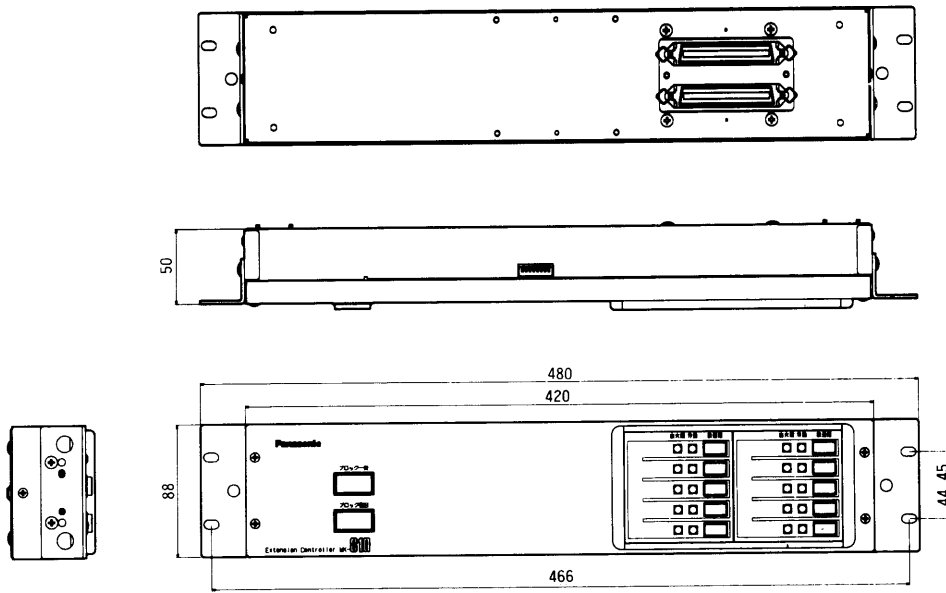

## ■定格 ( )内WK-820

電 源：DC24V 0.08A(0.15A)  
 放送階選択スイッチ：10(20)  
 ブロッカー斉スイッチ：1  
 ブロック復旧スイッチ：1

作動表示灯：10(20) 緑  
 出火階表示灯：10(20) 赤  
 ユニット間接続：50ピンコネクタ  
 寸 法：480(幅)×88(高さ)×50(奥行)mm  
 質 量(重量)：約1.5kg(1.6kg)  
 仕 上 げ：パネル：AVアイボリー 塗装鋼板  
 マンセル7.9Y6.8/0.8  
 近似色

## ■付属品

50ピンケーブル..... |  
 取扱説明書..... |  
 保証書..... |

ラック用リブ付取付ねじ(M5×12)..... 4

## ■ブロックダイアグラム

■外觀寸法図

●WK-810

●WK-820

|    |     |
|----|-----|
| 單位 | mm  |
| 縮尺 | 1/5 |