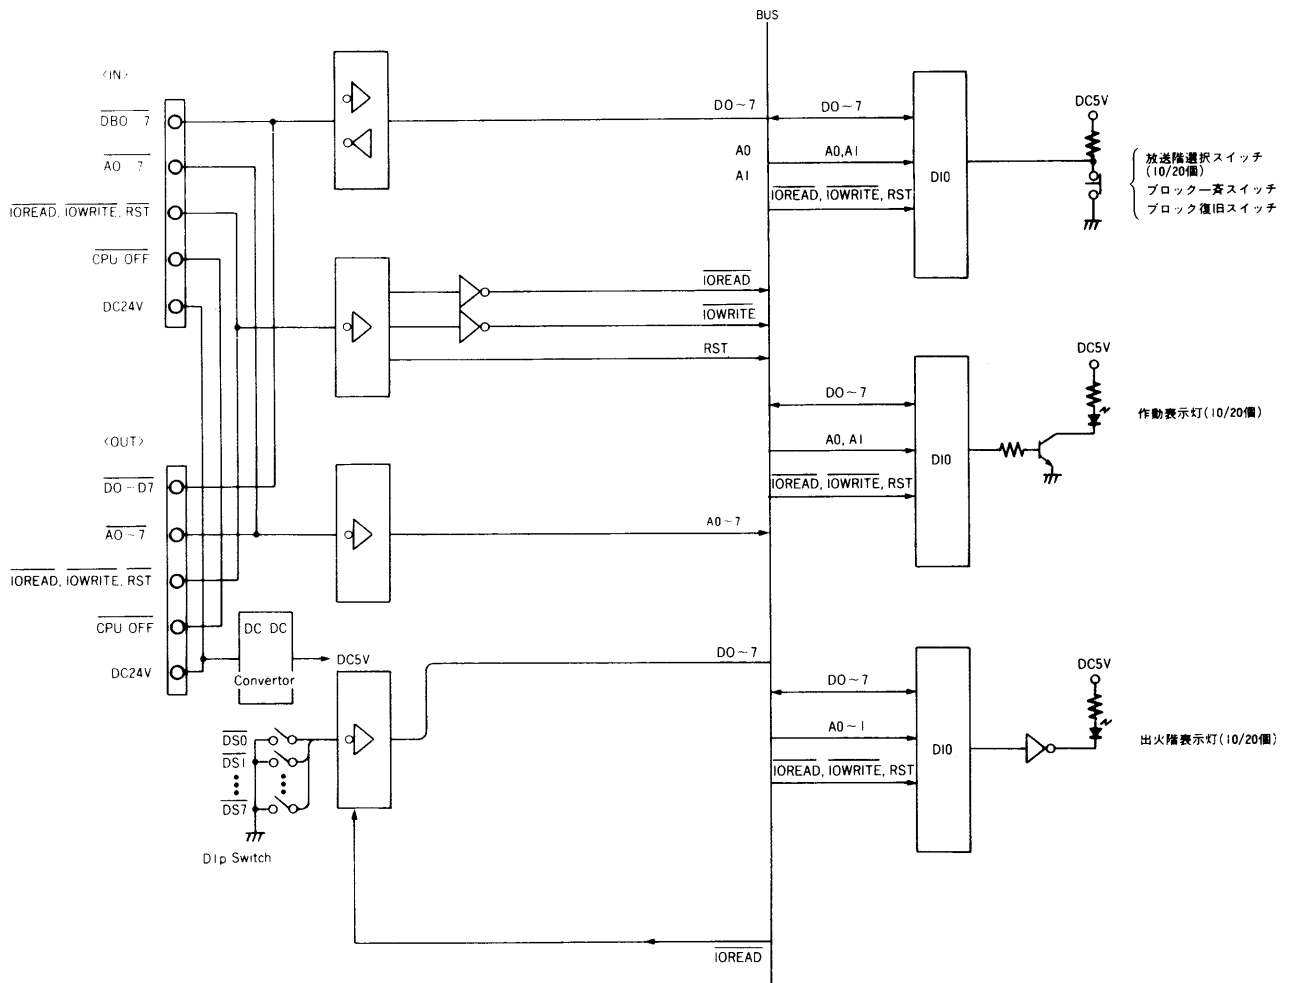

## ■定格 ( )内WK-820

電 源：DC24V 0.08A(0.15A)  
 放送階選択スイッチ：10(20)  
 ブロッカー斉スイッチ：1  
 ブロック復旧スイッチ：1

作動表示灯：10(20) 緑  
 出火階表示灯：10(20) 赤  
 ユニット間接続：50ピンコネクタ  
 寸 法：480(幅)×88(高さ)×50(奥行)mm  
 質 量(重量)：約1.5kg(1.6kg)  
 仕 上 げ：パネル：AVアイボリー 塗装鋼板  
 マンセル7.9Y6.8/0.8  
 近似色

## ■ブロックダイアグラム

■外觀寸法図

●WK-810

●WK-820

|    |     |
|----|-----|
| 單位 | mm  |
| 縮尺 | 1/5 |