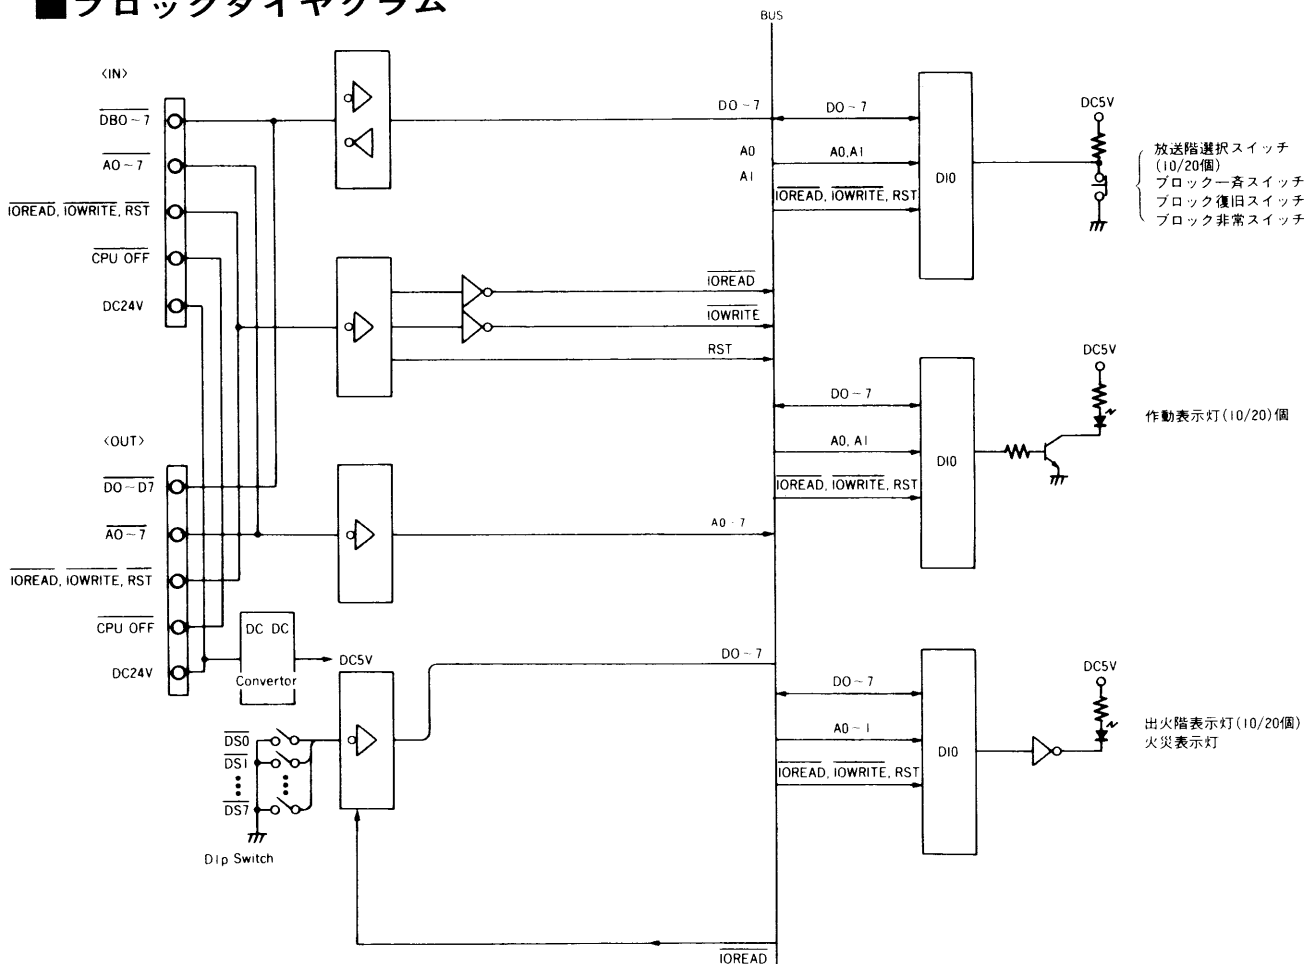

ラック形増設用集中非常リモコン WK-811(10局用) WK-821(20局用)

■概要

- 集中リモコン(ラック形)の増設用ユニットです(多棟システム)。
- ユニット内の選択スイッチは、各棟の防災アンプの本体部に対応します。
- ブロック非常スイッチを押すことにより、対応する棟の防災アンプに非常起動をかけることができます。(AC時)。
- 増設は最大7ユニット、合計最大160局までです。

■定格 ()内WK-821

電源	DC24V 0.08A(0.15A)	作動表示灯	10(20) 緑
放送階選択スイッチ	10(20)	出火階表示灯	10(20) 赤
ブロッカー斉スイッチ	1	ユニット間接続	50ピンコネクタ
ブロック復旧スイッチ	1	寸法	480(幅)×88(高さ)×50(奥行)mm
ブロック非常スイッチ	1	重量	約1.5kg(1.6kg)
火災表示灯	1(赤)	仕上げ	パネル:AVアイボリー塗装鋼板 マンセル7.9Y6.8/0.8 近似色

■付属品

50ピンケーブル	1	取扱説明書	1
ラック取付ねじ M5×12	4	保証書	1
導通用ワッシャ	1		

■ブロックダイアグラム

■ 外觀寸法図

● WK-811

● WK-821

単位	mm
縮尺	1/5