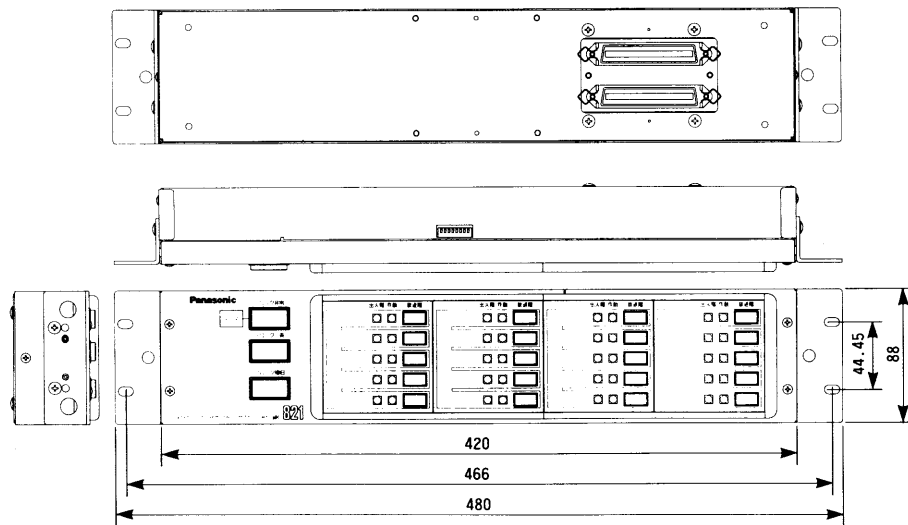

電源	DC24V 0.08A(0.15A)	作動表示灯	10(20) 緑
放送階選択スイッチ	10(20)	出火階表示灯	10(20) 赤
ブロッカー斉スイッチ	1	ユニット間接続	50ピンコネクタ
ブロック復旧スイッチ	1	寸法	480(幅)×88(高さ)×50(奥行)mm
ブロック非常スイッチ	1	重量	約1.5kg(1.6kg)
火災表示灯	1(赤)	仕上げ	パネル:AVアイボリー塗装鋼板 マンセル7.9Y6.8/0.8 近似色

■付属品

50ピンケーブル	1	取扱説明書	1
ラック取付ねじ M5×12	4	保証書	1
導通用ワッシャ	1		

■ブロックダイアグラム

■ 外觀寸法図

● WK-811

● WK-821

単位	mm
縮尺	1/5