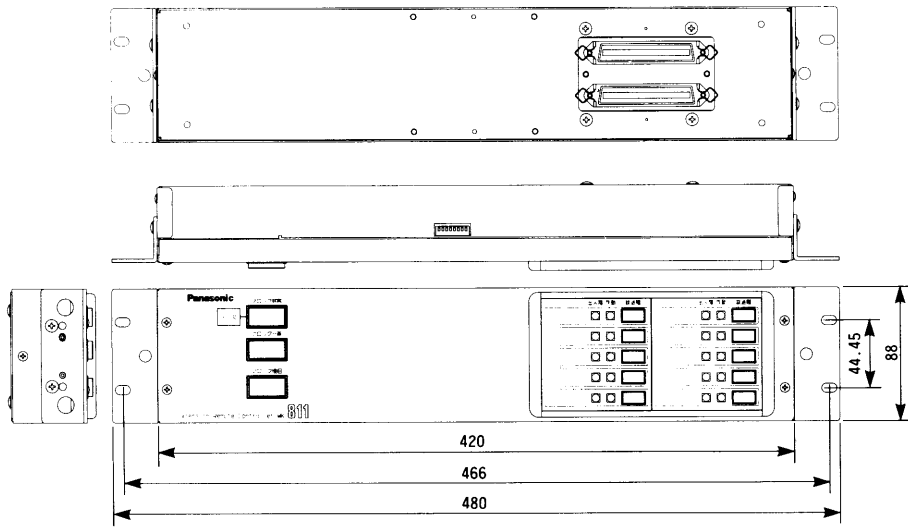

電源	DC24V 0.08A(0.15A)	作動表示灯	10(20) 緑
放送階選択スイッチ	10(20)	出火階表示灯	10(20) 赤
ブロッカー斉スイッチ	1	ユニット間接続	50ピンコネクタ
ブロック復旧スイッチ	1	寸法	480(幅)×88(高さ)×50(奥行)mm
ブロック非常スイッチ	1	重量	約1.5kg(1.6kg)
火災表示灯	1(赤)	仕上げ	パネル:AVアイボリー塗装鋼板 マンセル7.9Y6.8/0.8 近似色

■付属品

50ピンケーブル	1	取扱説明書	1
ラック取付ねじ M5×12	4	保証書	1
導通用ワッシャ	1		

■ブロックダイアグラム

■ 外觀寸法図

● WK-811

● WK-821

単位	mm
縮尺	1/5