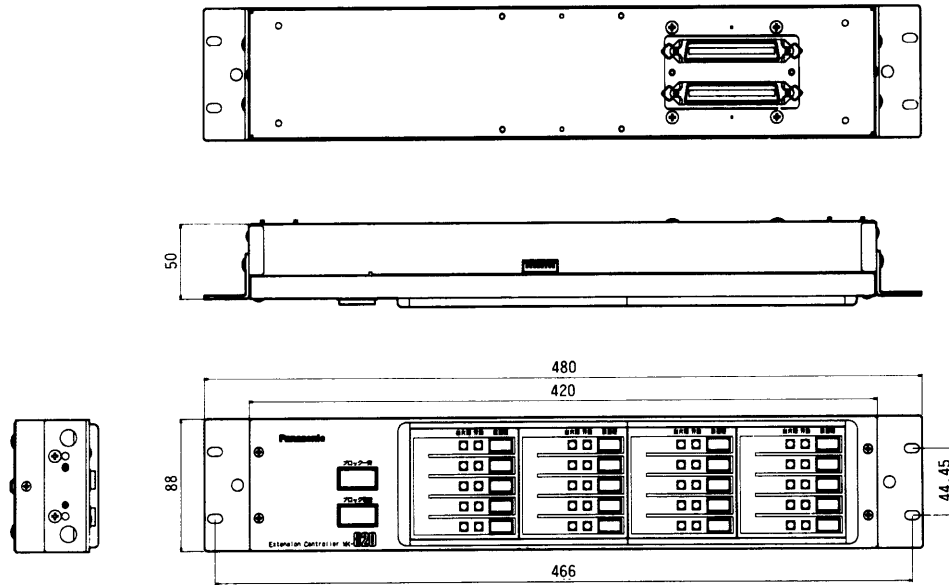

## ■定格 ( )内WK-820

電 源：DC24V 0.08A(0.15A)  
 放送階選択スイッチ：10(20)  
 ブロッカー斉スイッチ：1  
 ブロック復旧スイッチ：1

作動表示灯：10(20) 緑  
 出火階表示灯：10(20) 赤  
 ユニット間接続：50ピンコネクタ  
 寸 法：480(幅)×88(高さ)×50(奥行)mm  
 質 量(重量)：約1.5kg(1.6kg)  
 仕 上 げ：パネル：AVアイボリー 塗装鋼板  
 マンセル7.9Y6.8/0.8  
 近似色

## ■ブロックダイアグラム

■外觀寸法図

●WK-810

●WK-820

單位	mm
縮尺	1/5