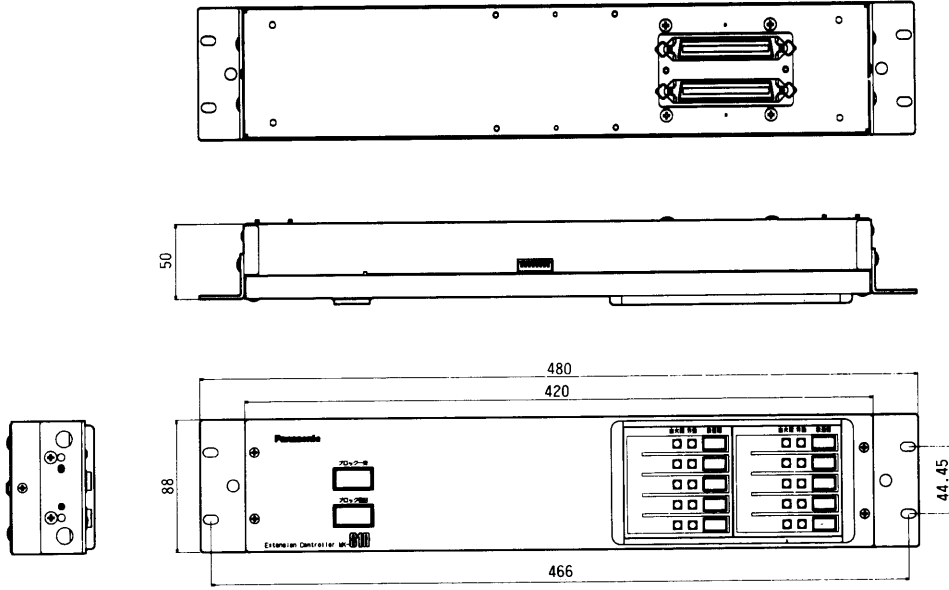

## ■定格 ( )内WK-820

電 源：DC24V 0.08A(0.15A)  
 放送階選択スイッチ：10(20)  
 ブロッカー斉スイッチ：1  
 ブロック復旧スイッチ：1

作動表示灯：10(20) 緑  
 出火階表示灯：10(20) 赤  
 ユニット間接続：50ピンコネクタ  
 寸 法：480(幅)×88(高さ)×50(奥行)mm  
 質 量(重量)：約1.5kg(1.6kg)  
 仕 上 げ：パネル：AVアイボリー 塗装鋼板  
 マンセル7.9Y6.8/0.8  
 近似色

## ■付属品

50ピンケーブル..... |  
 取扱説明書..... |  
 保証書..... |

ラック用リブ付取付ねじ(M5×12)..... 4

## ■ブロックダイアグラム

■外觀寸法図

●WK-810

●WK-820

單位	mm
縮尺	1/5