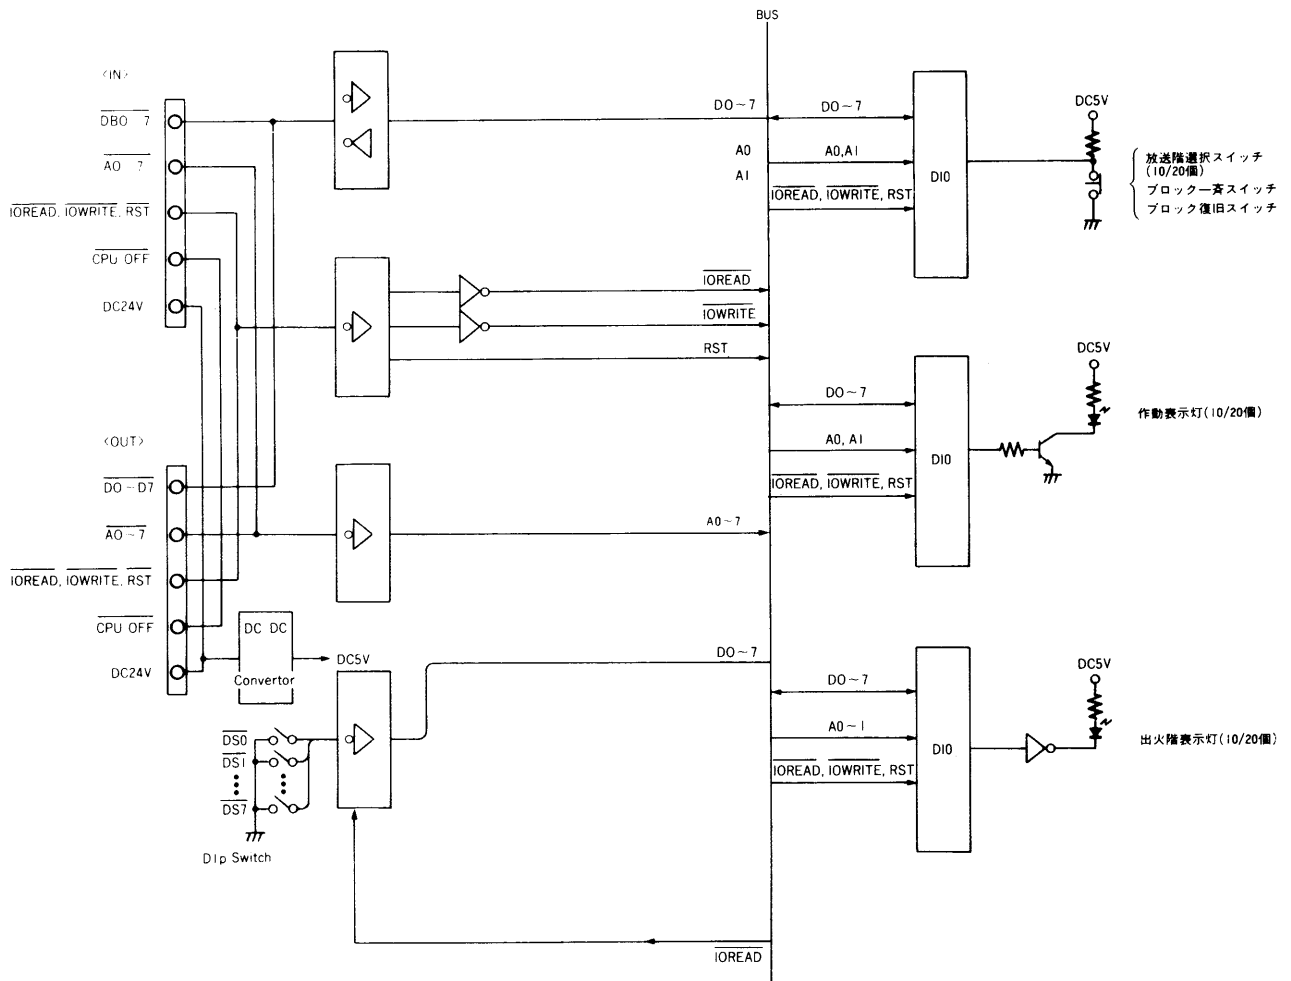

## ■定格 ( )内WK-820

電 源：DC24V 0.08A(0.15A)  
 放送階選択スイッチ：10(20)  
 ブロッカー斉スイッチ：1  
 ブロック復旧スイッチ：1

作動表示灯：10(20) 緑  
 出火階表示灯：10(20) 赤  
 ユニット間接続：50ピンコネクタ  
 寸 法：480(幅)×88(高さ)×50(奥行)mm  
 質 量(重量)：約1.5kg(1.6kg)  
 仕 上 げ：パネル：AVアイボリー 塗装鋼板  
 マンセル7.9Y6.8/0.8  
 近似色

## ■ブロックダイアグラム

■外觀寸法図

●WK-810

●WK-820

單位	mm
縮尺	1/5