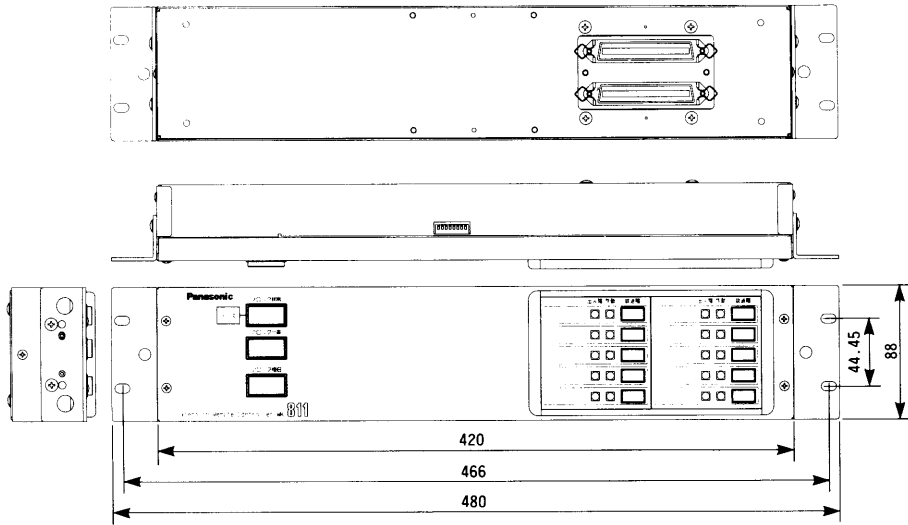

## ■定格 ( )内WK-821

電源	: DC24V 0.08A(0.15A)	作動表示灯	: 10(20) 緑
放送階選択スイッチ	: 10(20)	出火階表示灯	: 10(20) 赤
ブロック一斉スイッチ	: 1	ユニット間接続	: 50ピンコネクタ
ブロック復旧スイッチ	: 1	寸法	: 480(幅)×88(高さ)×50(奥行)mm
ブロック非常スイッチ	: 1	重量	: 約1.5kg(1.6kg)
火災表示灯	: 1(赤)	仕上げ	: パネル: AVアイボリー塗装鋼板 マンセル7.9Y6.8/0.8 近似色

## ■ブロックダイアグラム

■外觀寸法図

●WK-811

●WK-821

単位	mm
縮尺	1/5