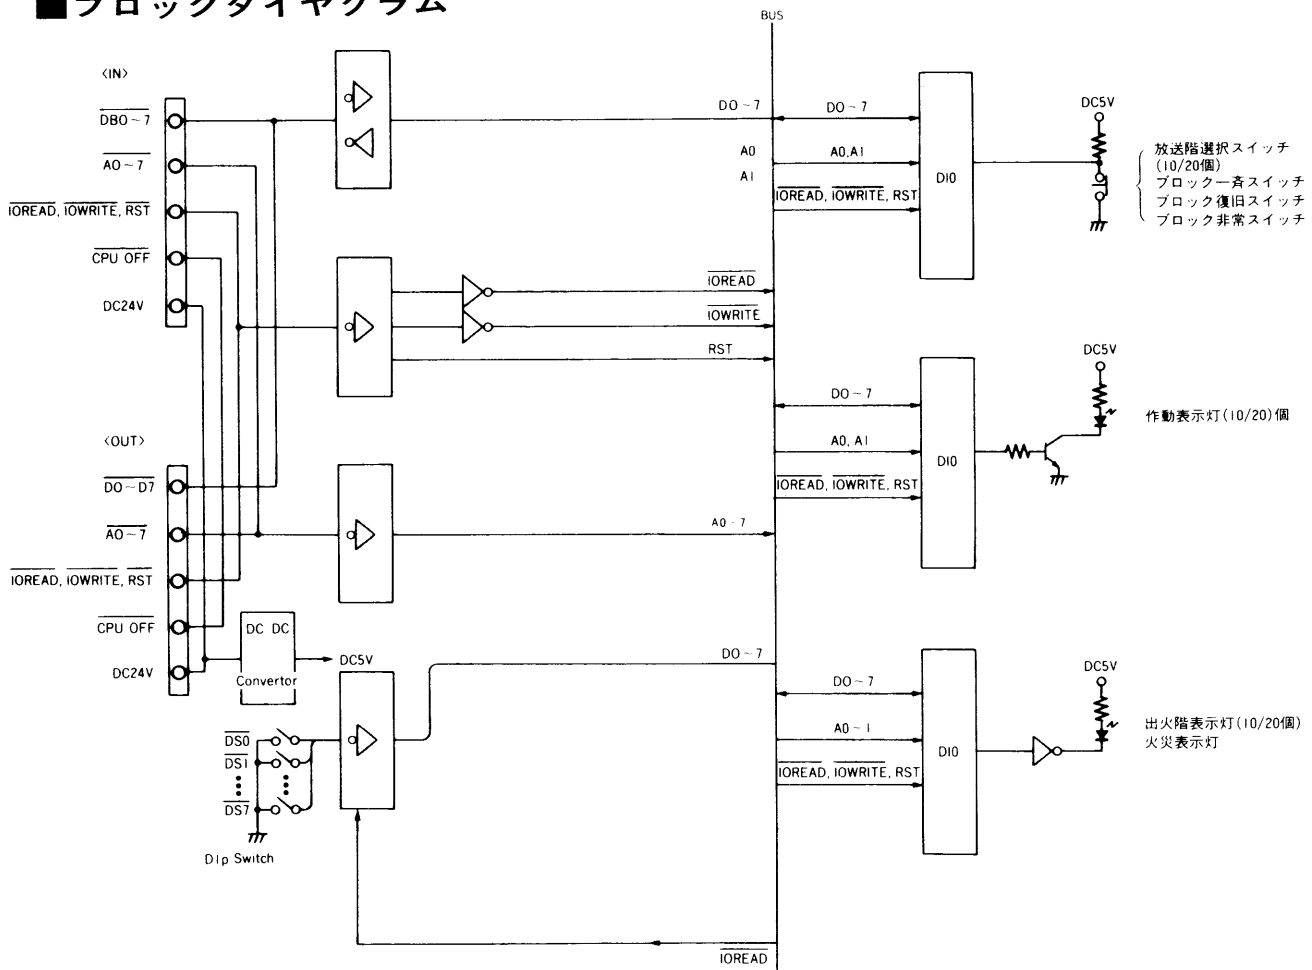

## ■概要

- 集中リモコン(ラック形)の増設用ユニットです(多棟システム)。
- ユニット内の選択スイッチは、各棟の防災アンプの本体部に対応します。
- ブロック非常スイッチを押すことにより、対応する棟の防災アンプに非常起動をかけることができます。(AC時)。
- 増設は最大7ユニット、合計最大160局までです。

## ■定格 ( )内WK-821

電源	: DC24V 0.08A(0.15A)	作動表示灯	: 10(20) 緑
放送階選択スイッチ	: 10(20)	出火階表示灯	: 10(20) 赤
ブロック一斉スイッチ	: 1	ユニット間接続	: 50ピンコネクタ
ブロック復旧スイッチ	: 1	寸法	: 480(幅)×88(高さ)×50(奥行)mm
ブロック非常スイッチ	: 1	重量	: 約1.5kg(1.6kg)
火災表示灯	: 1(赤)	仕上げ	: パネル: AVアイボリー塗装鋼板 マンセル7.9Y6.8/0.8 近似色

## ■ブロックダイアグラム

■外觀寸法図

●WK-811

●WK-821

単位	mm
縮尺	1/5