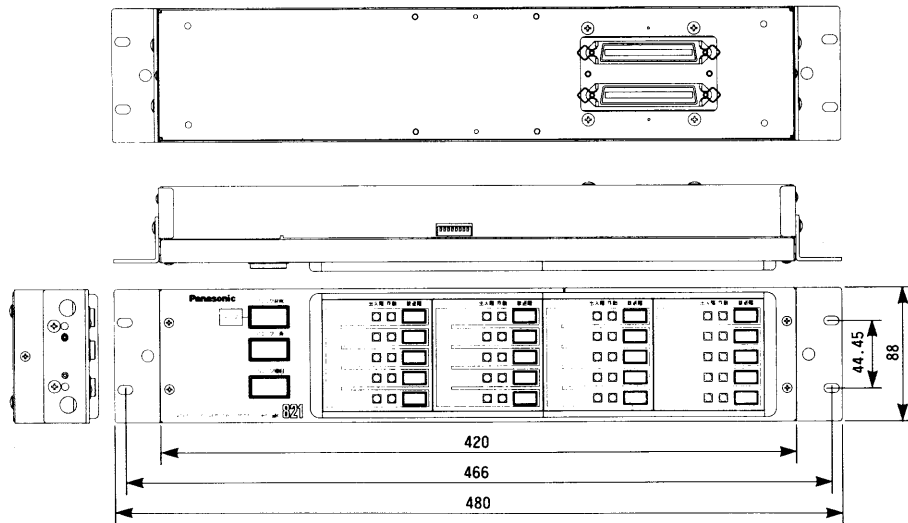

## ■定格 ( )内WK-821

電源	: DC24V 0.08A(0.15A)	作動表示灯	: 10(20) 緑
放送階選択スイッチ	: 10(20)	出火階表示灯	: 10(20) 赤
ブロック一斉スイッチ	: 1	ユニット間接続	: 50ピンコネクタ
ブロック復旧スイッチ	: 1	寸法	: 480(幅)×88(高さ)×50(奥行)mm
ブロック非常スイッチ	: 1	重量	: 約1.5kg(1.6kg)
火災表示灯	: 1(赤)	仕上げ	: パネル: AVアイボリー塗装鋼板 マンセル7.9Y6.8/0.8 近似色

## ■ブロックダイアグラム

■外觀寸法図

●WK-811

●WK-821

単位	mm
縮尺	1/5