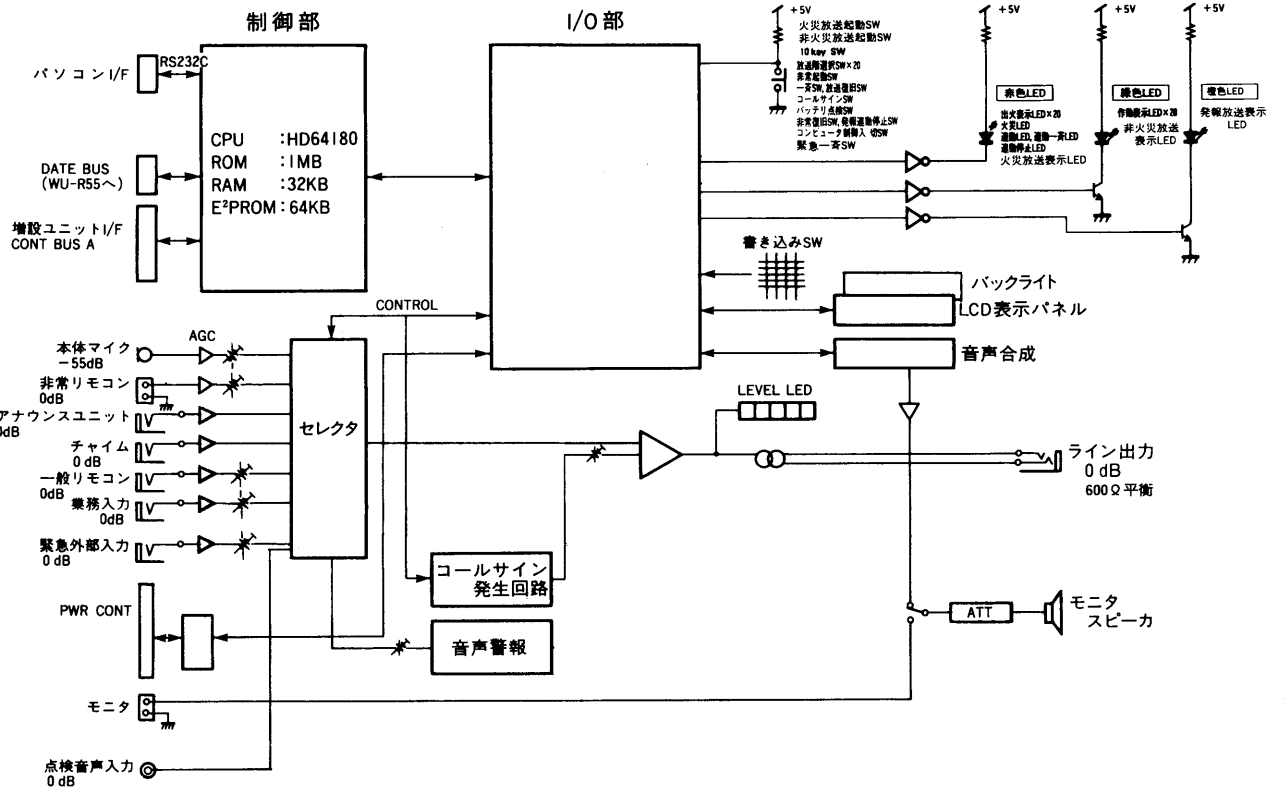

非常操作ユニット WK-850

■概要

- インテリジェント防災システムWL-7050/7550の基本ユニットです。
- 他のユニットと組み合わせ、非常放送、業務放送、緊急放送を行える20局非常操作ユニットです。
- 非常放送は操作手順を音声と液晶パネル(LCD)による文字表示でガイドします。
- 非常放送時の音声警報、コールサイン、モニタ機能などを内蔵しています。
- 非常(階別)放送と、業務ブロック放送は、5局単位で自由に設定できます。(単品販売はいたしません)

■定格

電	源：DC24V 640mA(WU-L60Aより供給)	音	声	部	
自火報連動モード	：連動、連動一斉	音	声	警報音	：音声合成音
発報連動モード	：発報連動、発報連動停止				第1シグナル音、第2シグナル音
発報火災切換	：発報、火災				発報放送
非常放送制御	：操作				火災放送
	非常起動SW				非火災放送
	非常復旧SW				非常用マイク入力：-55dB 10kΩ AGC付き
	火災放送SW				(業務兼用) (マイクSW付き)×1
	非火災放送SW				アナウンスユニット入力：0dB 600Ω平衡×1
表示	主電源表示 (緑)				緊急外部入力：0dB 600Ω平衡×1
	連動一斉表示 (赤)				チャイム入力：0dB 600Ω平衡×1
	連動表示 (赤)				一般リモコン入力：0dB 600Ω平衡×1
	発報連動停止 (赤)				業務入力：0dB 600Ω平衡×1
	発報放送表示 (橙)				(ミキサ)
	火災放送表示 (赤)				点検入力：0dB 10kΩ不平衡×1
	非火災放送表示 (緑)				(RCAピンジャック)
	火災表示 (赤)				ライン出力：0dB 600Ω平衡×1
	出力レベル表示 (LEDバーグラフ)				モニタスピーカ：300mW
	警報及び操作音ブザー				外部通信：RS-232C用
選局制御	：操作				(パソコン運用支援ソフト対応)
	放送階選択SW				ユニット寸法：480(幅)×221(高さ)×175(奥行)mm
	緊急一斉SW				質量(重量)：約6.4kg
	一斉放送SW				仕上げ：AVアイポリー塗装鋼板
	放送復旧SW				マンセル7.9Y 6.8/0.8
	コールサインSW(上り、下り)				近似色
	モニタ音量SW				
表示	作動表示 (緑)				
	出火階表示 (赤)				
液晶表示	：放送手順、放送状態、書込指示				
	異常表示(通信異常、回線短絡、蓄電池異常)				
マイクポケット部	：書き込み用10keySW				
	発報連動停止SW				
	連動切替SW				
	蓄電池点検SW				
	動作選択SW				
	発報火災切換SW				
	コンピュータ制御入-切SW				
	コンピュータ異常表示				
	マイク異常表示				
	点検入力ジャック				

■ブロックダイアグラム

単位	mm
縮尺	1/20

■外觀寸法図

單位	mm
縮尺	1/5