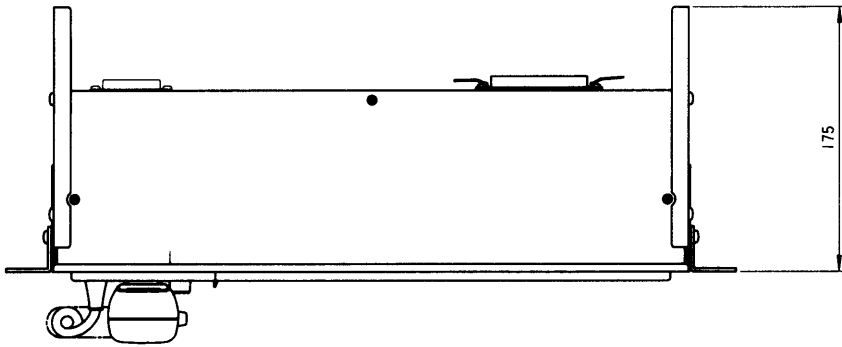

■定格

電	源：DC24V 640mA(WU-L60Aより供給)	音	声	部	
自火報連動モード	：連動、連動一斉	音	声	警報音	：音声合成音
発報連動モード	：発報連動、発報連動停止				第1シグナル音、第2シグナル音
発報火災切換	：発報、火災				発報放送
非常放送制御	：操作				火災放送
	非常起動SW				非火災放送
	非常復旧SW				非常用マイク入力：-55dB 10kΩ AGC付き
	火災放送SW				(業務兼用) (マイクSW付き)×1
	非火災放送SW				アナウンスユニット入力：0dB 600Ω平衡×1
表示	主電源表示 (緑)				緊急外部入力：0dB 600Ω平衡×1
	連動一斉表示 (赤)				チャイム入力：0dB 600Ω平衡×1
	連動表示 (赤)				一般リモコン入力：0dB 600Ω平衡×1
	発報連動停止 (赤)				業務入力：0dB 600Ω平衡×1
	発報放送表示 (橙)				(ミキサ)
	火災放送表示 (赤)				点検入力：0dB 10kΩ不平衡×1
	非火災放送表示 (緑)				(RCAピンジャック)
	火災表示 (赤)				ライン出力：0dB 600Ω平衡×1
	出力レベル表示 (LEDバーグラフ)				モニタスピーカ：300mW
	警報及び操作音ブザー				外部通信：RS-232C用
選局制御	：操作				(パソコン運用支援ソフト対応)
	放送階選択SW				ユニット寸法：480(幅)×221(高さ)×175(奥行)mm
	緊急一斉SW				質量(重量)：約6.4kg
	一斉放送SW				仕上げ：AVアイポリー塗装鋼板
	放送復旧SW				マンセル7.9Y 6.8/0.8
	コールサインSW(上り、下り)				近似色
	モニタ音量SW				
表示	作動表示 (緑)				
	出火階表示 (赤)				
液晶表示	：放送手順、放送状態、書込指示				
	異常表示(通信異常、回線短絡、蓄電池異常)				
マイクポケット部	：書き込み用10keySW				
	発報連動停止SW				
	連動切替SW				
	蓄電池点検SW				
	動作選択SW				
	発報火災切換SW				
	コンピュータ制御入-切SW				
	コンピュータ異常表示				
	マイク異常表示				
	点検入力ジャック				

■ブロックダイアグラム

単位	mm
縮尺	1/20

■外觀寸法図

單位	mm
縮尺	1/5