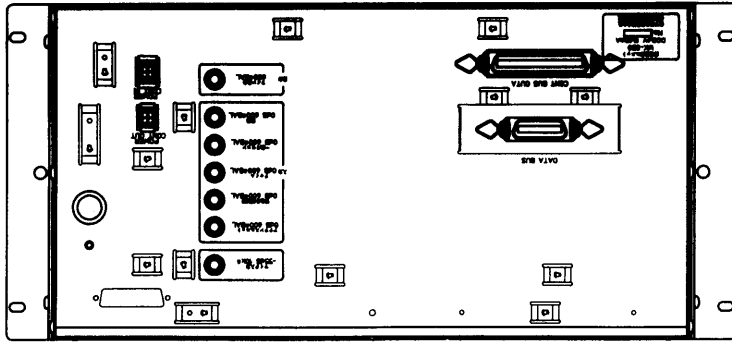

非常操作ユニット WK-850

■概要

- インテリジェント防災システムWL-7050/7550の基本ユニットです。
- 他のユニットと組み合わせ、非常放送、業務放送、緊急放送を行える20局非常操作ユニットです。
- 非常放送は操作手順を音声と液晶パネル(LCD)による文字表示でガイドします。
- 非常放送時の音声警報、コールサイン、モニタ機能などを内蔵しています。
- 非常(階別)放送と、業務ブロック放送は、5局単位で自由に設定できます。(単品販売はいたしません)

■定格

電	源：DC24V 640mA(WU-L60Aより供給)	音	声	部	
自火報連動モード	：連動、連動一斉	音	声	警報音	：音声合成音
発報連動モード	：発報連動、発報連動停止				第1シグナル音、第2シグナル音
発報火災切換	：発報、火災				発報放送
非常放送制御	：操作				火災放送
	非常起動SW				非火災放送
	非常復旧SW				非常用マイク入力：-55dB 10kΩ AGC付き
	火災放送SW				(業務兼用) (マイクSW付き)×1
	非火災放送SW				アナウンスユニット入力：0dB 600Ω平衡×1
表示	主電源表示 (緑)				緊急外部入力：0dB 600Ω平衡×1
	連動一斉表示 (赤)				チャイム入力：0dB 600Ω平衡×1
	連動表示 (赤)				一般リモコン入力：0dB 600Ω平衡×1
	発報連動停止 (赤)				業務入力：0dB 600Ω平衡×1
	発報放送表示 (橙)				(ミキサ)
	火災放送表示 (赤)				点検入力：0dB 10kΩ不平衡×1
	非火災放送表示 (緑)				(RCAピンジャック)
	火災表示 (赤)				ライン出力：0dB 600Ω平衡×1
	出力レベル表示 (LEDバーグラフ)				モニタスピーカ：300mW
	警報及び操作音ブザー				外部通信：RS-232C用
選局制御	：操作				(パソコン運用支援ソフト対応)
	放送階選択SW				ユニット寸法：480(幅)×221(高さ)×175(奥行)mm
	緊急一斉SW				質量(重量)：約6.4kg
	一斉放送SW				仕上げ：AVアイポリー塗装鋼板
	放送復旧SW				マンセル7.9Y 6.8/0.8
	コールサインSW(上り、下り)				近似色
	モニタ音量SW				
表示	作動表示 (緑)				
	出火階表示 (赤)				
液晶表示	：放送手順、放送状態、書込指示				
	異常表示(通信異常、回線短絡、蓄電池異常)				
マイクポケット部	：書き込み用10keySW				
	発報連動停止SW				
	連動切替SW				
	蓄電池点検SW				
	動作選択SW				
	発報火災切換SW				
	コンピュータ制御入-切SW				
	コンピュータ異常表示				
	マイク異常表示				
	点検入力ジャック				

■ブロックダイアグラム

単位	mm
縮尺	1/20

■外觀寸法図

單位	mm
縮尺	1/5