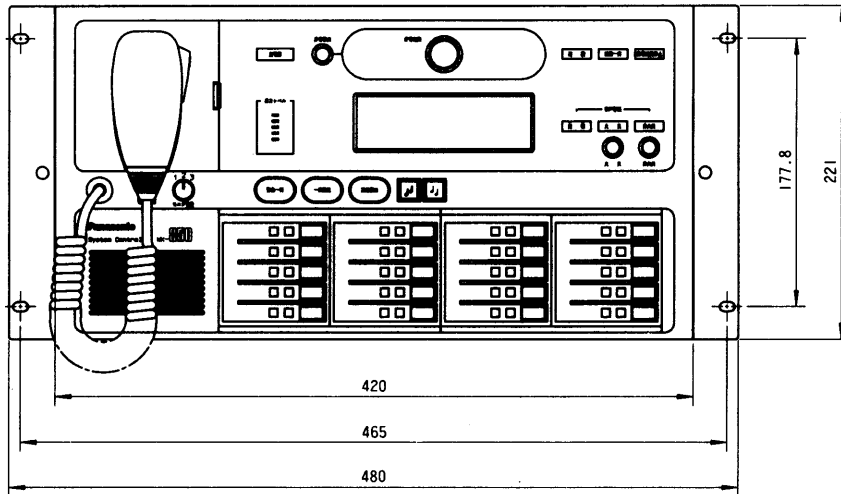

非常操作ユニット WK-850

■概要

- インテリジェント防災システムWL-7050/7550の基本ユニットです。
- 他のユニットと組み合わせ、非常放送、業務放送、緊急放送を行える20局非常操作ユニットです。
- 非常放送は操作手順を音声と液晶パネル(LCD)による文字表示でガイドします。
- 非常放送時の音声警報、コールサイン、モニタ機能などを内蔵しています。
- 非常(階別)放送と、業務ブロック放送は、5局単位で自由に設定できます。(単品販売はいたしません)

■定格

電	源：DC24V 640mA(WU-L60Aより供給)	音	声	部	
自火報連動モード	：連動、連動一斉	音	声	警報音	：音声合成音
発報連動モード	：発報連動、発報連動停止				第1シグナル音、第2シグナル音
発報火災切換	：発報、火災				発報放送
非常放送制御	：操作				火災放送
	非常起動SW				非火災放送
	非常復旧SW				非常用マイク入力：-55dB 10kΩ AGC付き
	火災放送SW				(業務兼用) (マイクSW付き)×1
	非火災放送SW				アナウンスユニット入力：0dB 600Ω平衡×1
表示	主電源表示 (緑)				緊急外部入力：0dB 600Ω平衡×1
	連動一斉表示 (赤)				チャイム入力：0dB 600Ω平衡×1
	連動表示 (赤)				一般リモコン入力：0dB 600Ω平衡×1
	発報連動停止 (赤)				業務入力：0dB 600Ω平衡×1
	発報放送表示 (橙)				(ミキサ)
	火災放送表示 (赤)				点検入力：0dB 10kΩ不平衡×1
	非火災放送表示 (緑)				(RCAピンジャック)
	火災表示 (赤)				ライン出力：0dB 600Ω平衡×1
	出力レベル表示 (LEDバーグラフ)				モニタスピーカ：300mW
	警報及び操作音ブザー				外部通信：RS-232C用
選局制御	：操作				(パソコン運用支援ソフト対応)
	放送階選択SW				ユニット寸法：480(幅)×221(高さ)×175(奥行)mm
	緊急一斉SW				質量(重量)：約6.4kg
	一斉放送SW				仕上げ：AVアイポリー塗装鋼板
	放送復旧SW				マンセル7.9Y 6.8/0.8
	コールサインSW(上り、下り)				近似色
	モニタ音量SW				
表示	作動表示 (緑)				
	出火階表示 (赤)				
液晶表示	：放送手順、放送状態、書込指示				
	異常表示(通信異常、回線短絡、蓄電池異常)				
マイクポケット部	：書き込み用10keySW				
	発報連動停止SW				
	連動切替SW				
	蓄電池点検SW				
	動作選択SW				
	発報火災切換SW				
	コンピュータ制御入-切SW				
	コンピュータ異常表示				
	マイク異常表示				
	点検入力ジャック				

■ブロックダイアグラム

単位	mm
縮尺	1/20

■外觀寸法図

單位	mm
縮尺	1/5