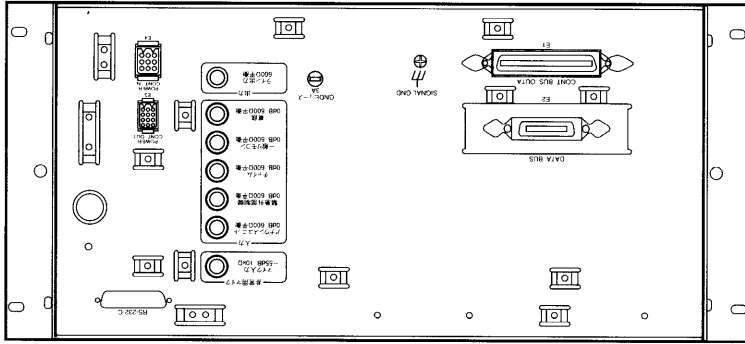

■外觀寸法図

單位	mm
縮尺	1/5