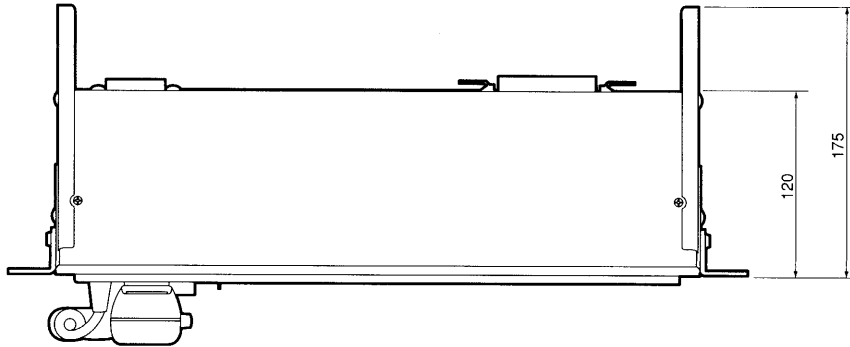

質量：約6.4kg

仕上げ：AVアイボリー塗装鋼板

マンセル7.9Y 6.8/0.8 近似色

■外觀寸法図

單位	mm
縮尺	1/5

■ブロックダイアグラム