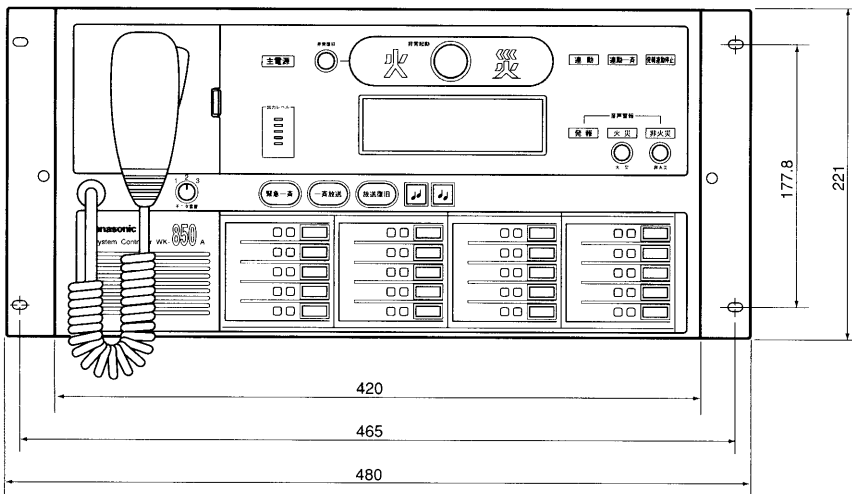

■外觀寸法図

單位	mm
縮尺	1/5