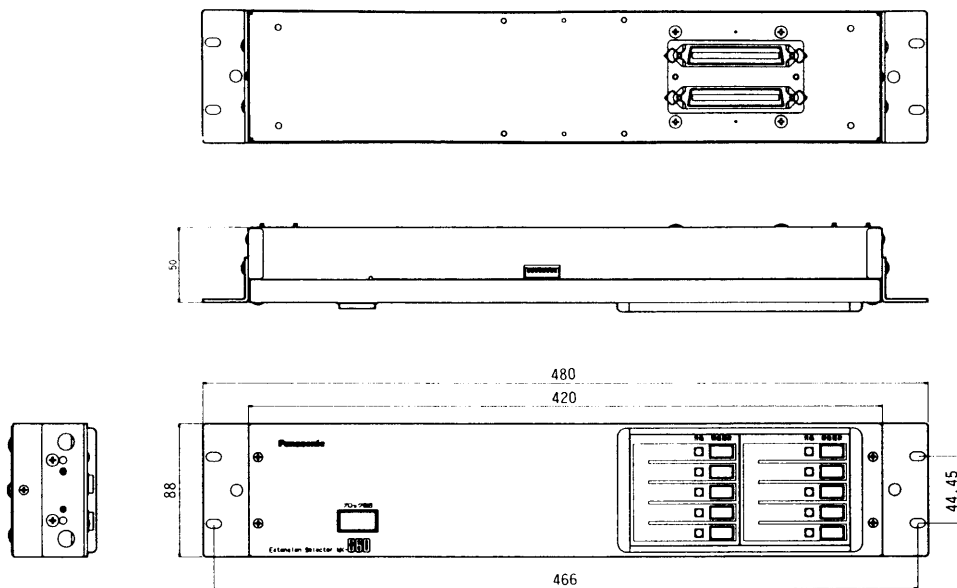

10局増設用業務操作ユニット WK-860

■概要

- 非常用放送設備WL-7000/7500(非常操作ユニットWK-800)および、非常リモコンWR-801(ラック形)の業務選択スイッチ(ブロックまとめ)の増設用ユニットです。
- 非常・業務合わせて最大7ユニット、合計最大160局まで増設できます。
- ユニット単位で一斉に放送復旧を行えます。

■定格

電 源	: DC24V 0.06A	寸 法	: 480(幅)×88(高さ)×50(奥行)mm
選 択 ス イ ッ チ	: 10	質 量(重量)	: 約1.5kg
ブロック復旧スイッチ	: 1	仕 上 げ	: パネル: AVアイボリー 塗装鋼板
作 動 表 示 灯	: 10 (緑)		マンセル7.9Y6.8/0.8
ユ ニ ッ ト 間 接 続	: 50ピンコネクタ		近似色

■付属品

50ピンケーブル.....	1	ラック用リブ付取付ねじ(M5×12).....	4
取扱説明書.....	1		
保証書.....	1		

■ブロックダイアグラム

■外觀寸法図

單位	mm
縮尺	1/5