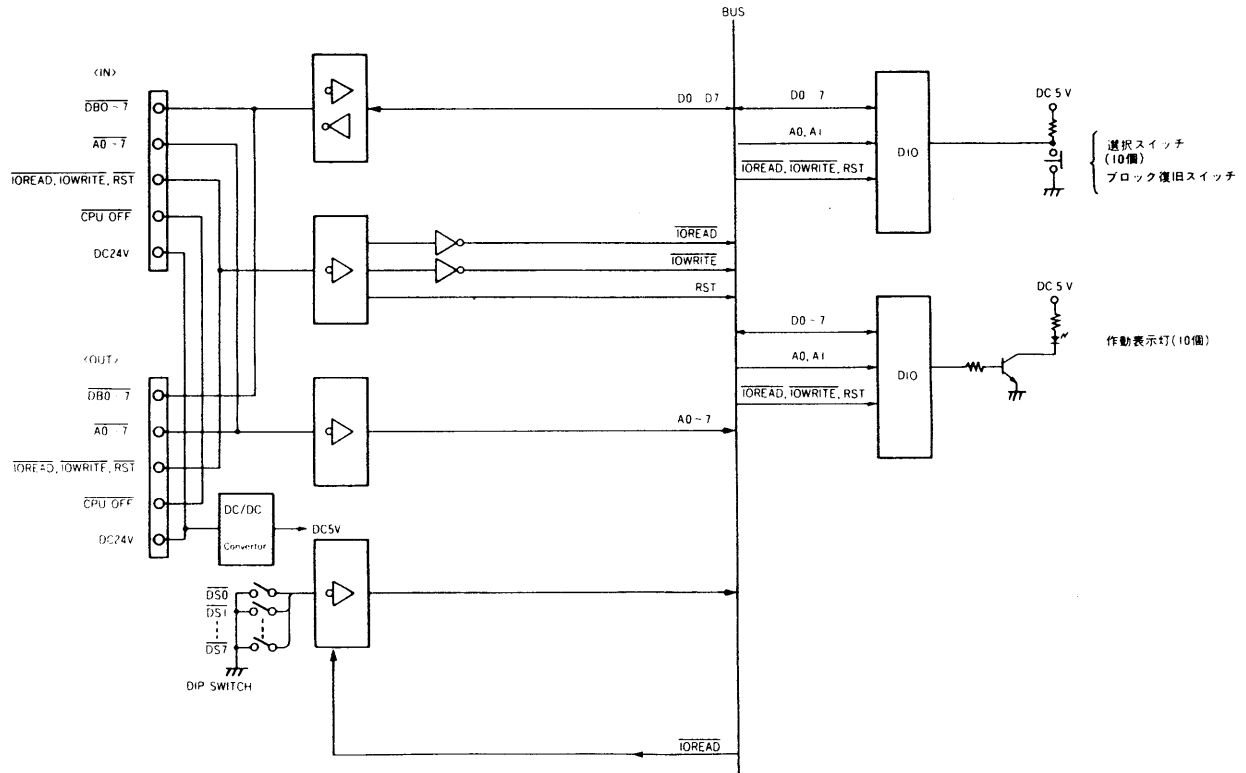

10局増設用業務操作ユニット WK-860

■概要

- 非常用放送設備WL-7000/7500(非常操作ユニットWK-800)および、非常リモコンWR-801(ラック形)の業務選択スイッチ(ブロックまとめ)の増設用ユニットです。
- 非常・業務合わせて最大7ユニット、合計最大160局まで増設できます。
- ユニット単位で一斉に放送復旧を行えます。

■定格

電 源	: DC24V 0.06A	寸 法	: 480(幅)×88(高さ)×50(奥行)mm
選 択 ス イ ッ チ	: 10	質 量(重量)	: 約1.5kg
ブロック復旧スイッチ	: 1	仕 上 げ	: パネル: AVアイボリー 塗装鋼板
作 動 表 示 灯	: 10 (緑)		マンセル7.9Y6.8/0.8
ユ ニ ッ ト 間 接 続	: 50ピンコネクタ		近似色

■付属品

50ピンケーブル.....	1	ラック用リブ付取付ねじ(M5×12).....	4
取扱説明書.....	1		
保証書.....	1		

■ブロックダイアグラム

■外觀寸法図

單位	mm
縮尺	1/5