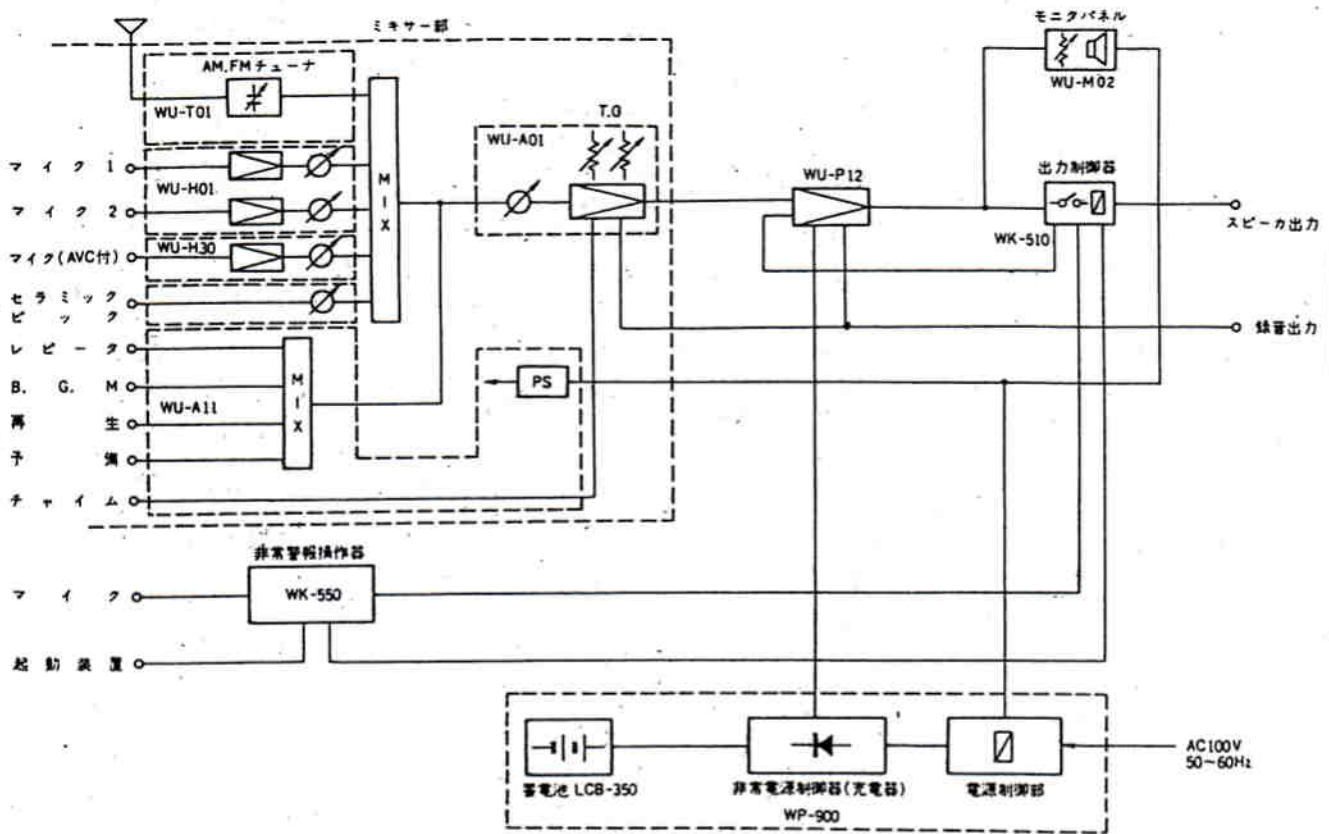

●WL-509 I 系統図