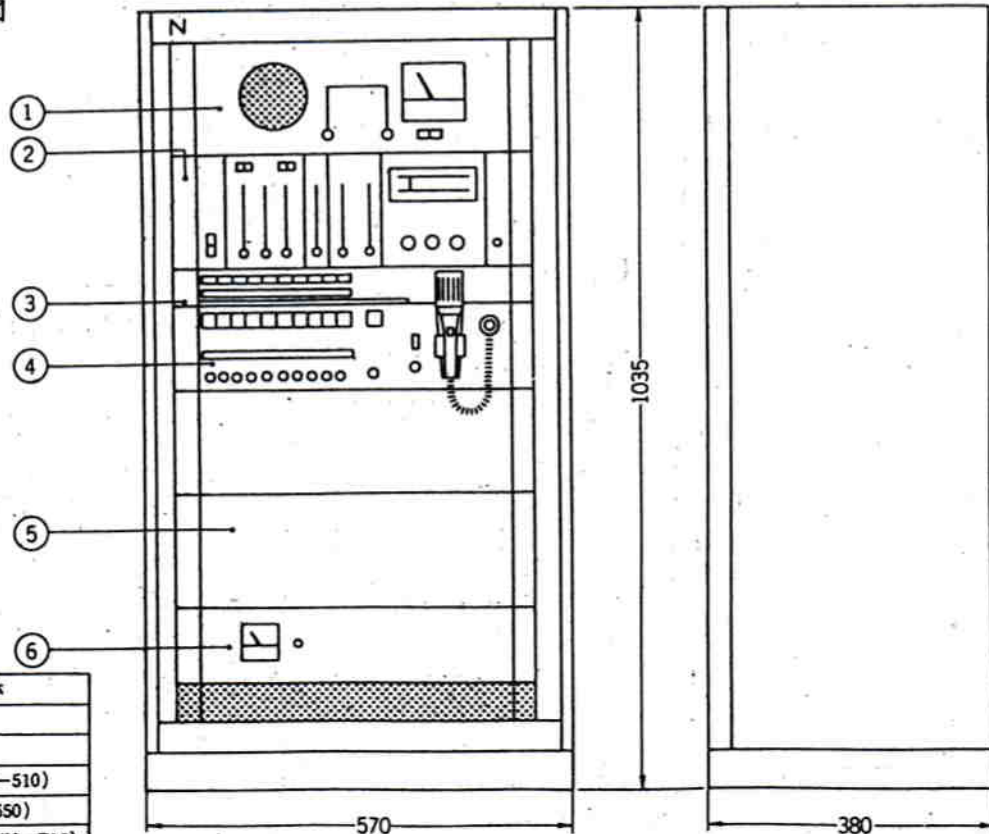

●WL-509 I 寸法図

No.	名称
①	音声モニタ(WU-M02)
②	ミキサー部
③	10W非常用出力制御器(WK-510)
④	10W非常警報操作器(WK-550)
⑤	60W AC-DC電力増幅器(WU-P12)
⑥	60W非常電源装置(WP-901)