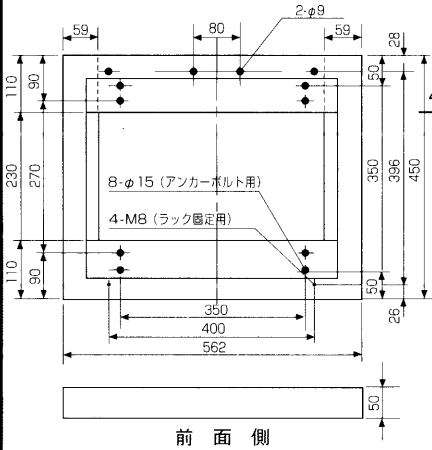

# ■ 外観寸法図

単位	mm
縮尺	1/10

後面通線口寸法図

前面側  
基台 (チャンネルベース) 図

前面側  
ラック底面図

取付ピッチ  
 幅 465  
 高さ 44.45