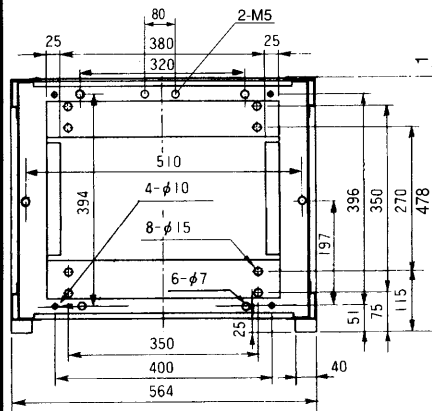

ユニット寸法：480(幅)×44(高さ)×300(奥行)mm

質 量(重量)：約6.5kg

# ■ 外観寸法図

単位	mm
縮尺	1/10

後面通線口寸法図

前面側  
基台 (チャンネルベース) 図

前面側  
ラック底面図

取付ピッチ  
 幅 465  
 高さ 44.45