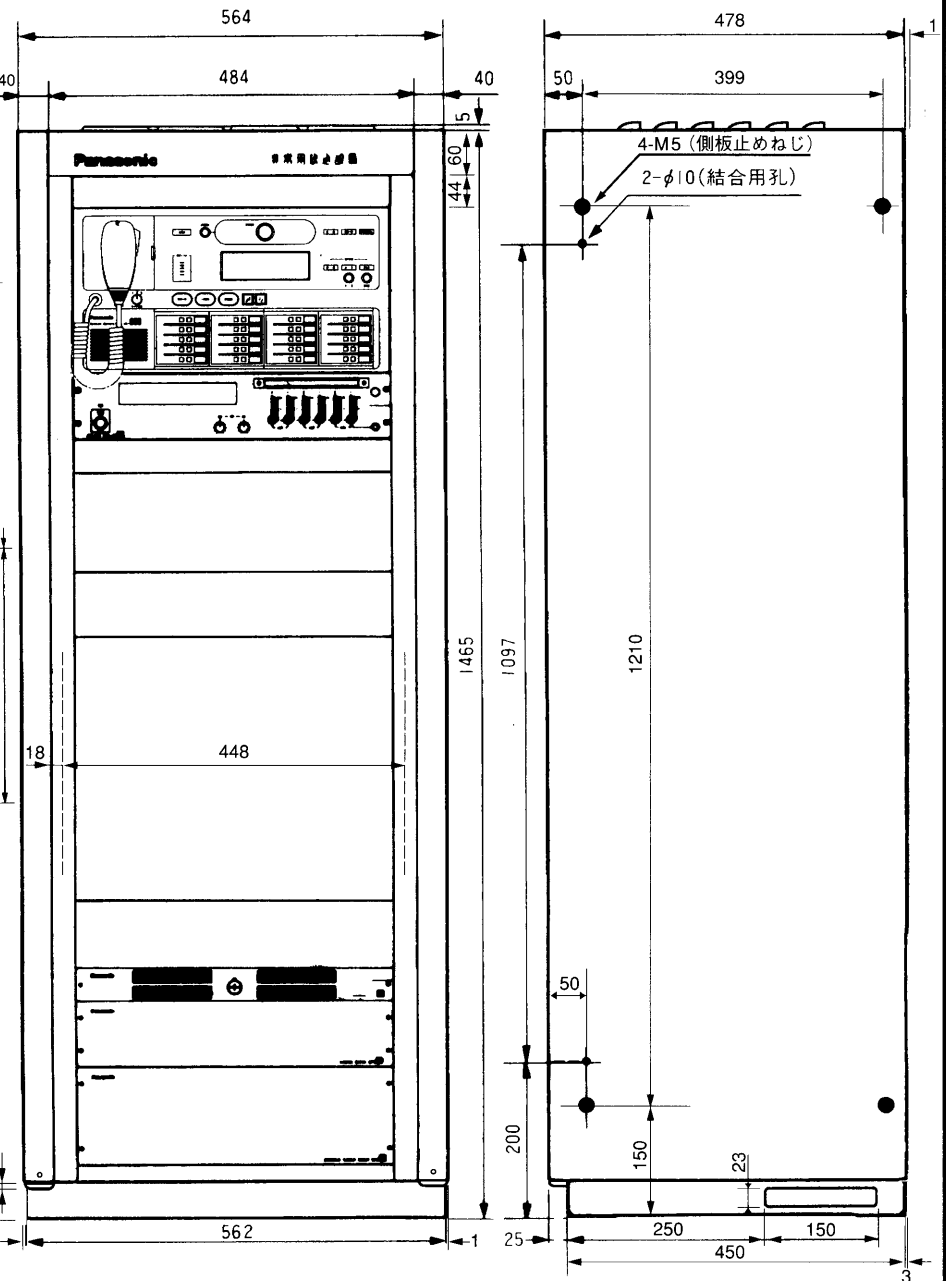

# ■ 外観寸法図

単位	mm
縮尺	1/10

後面通線口寸法図

前面側  
基台 (チャンネルベース) 図

前面側  
ラック底面図

取付ピッチ  
 幅 465  
 高さ 44.45