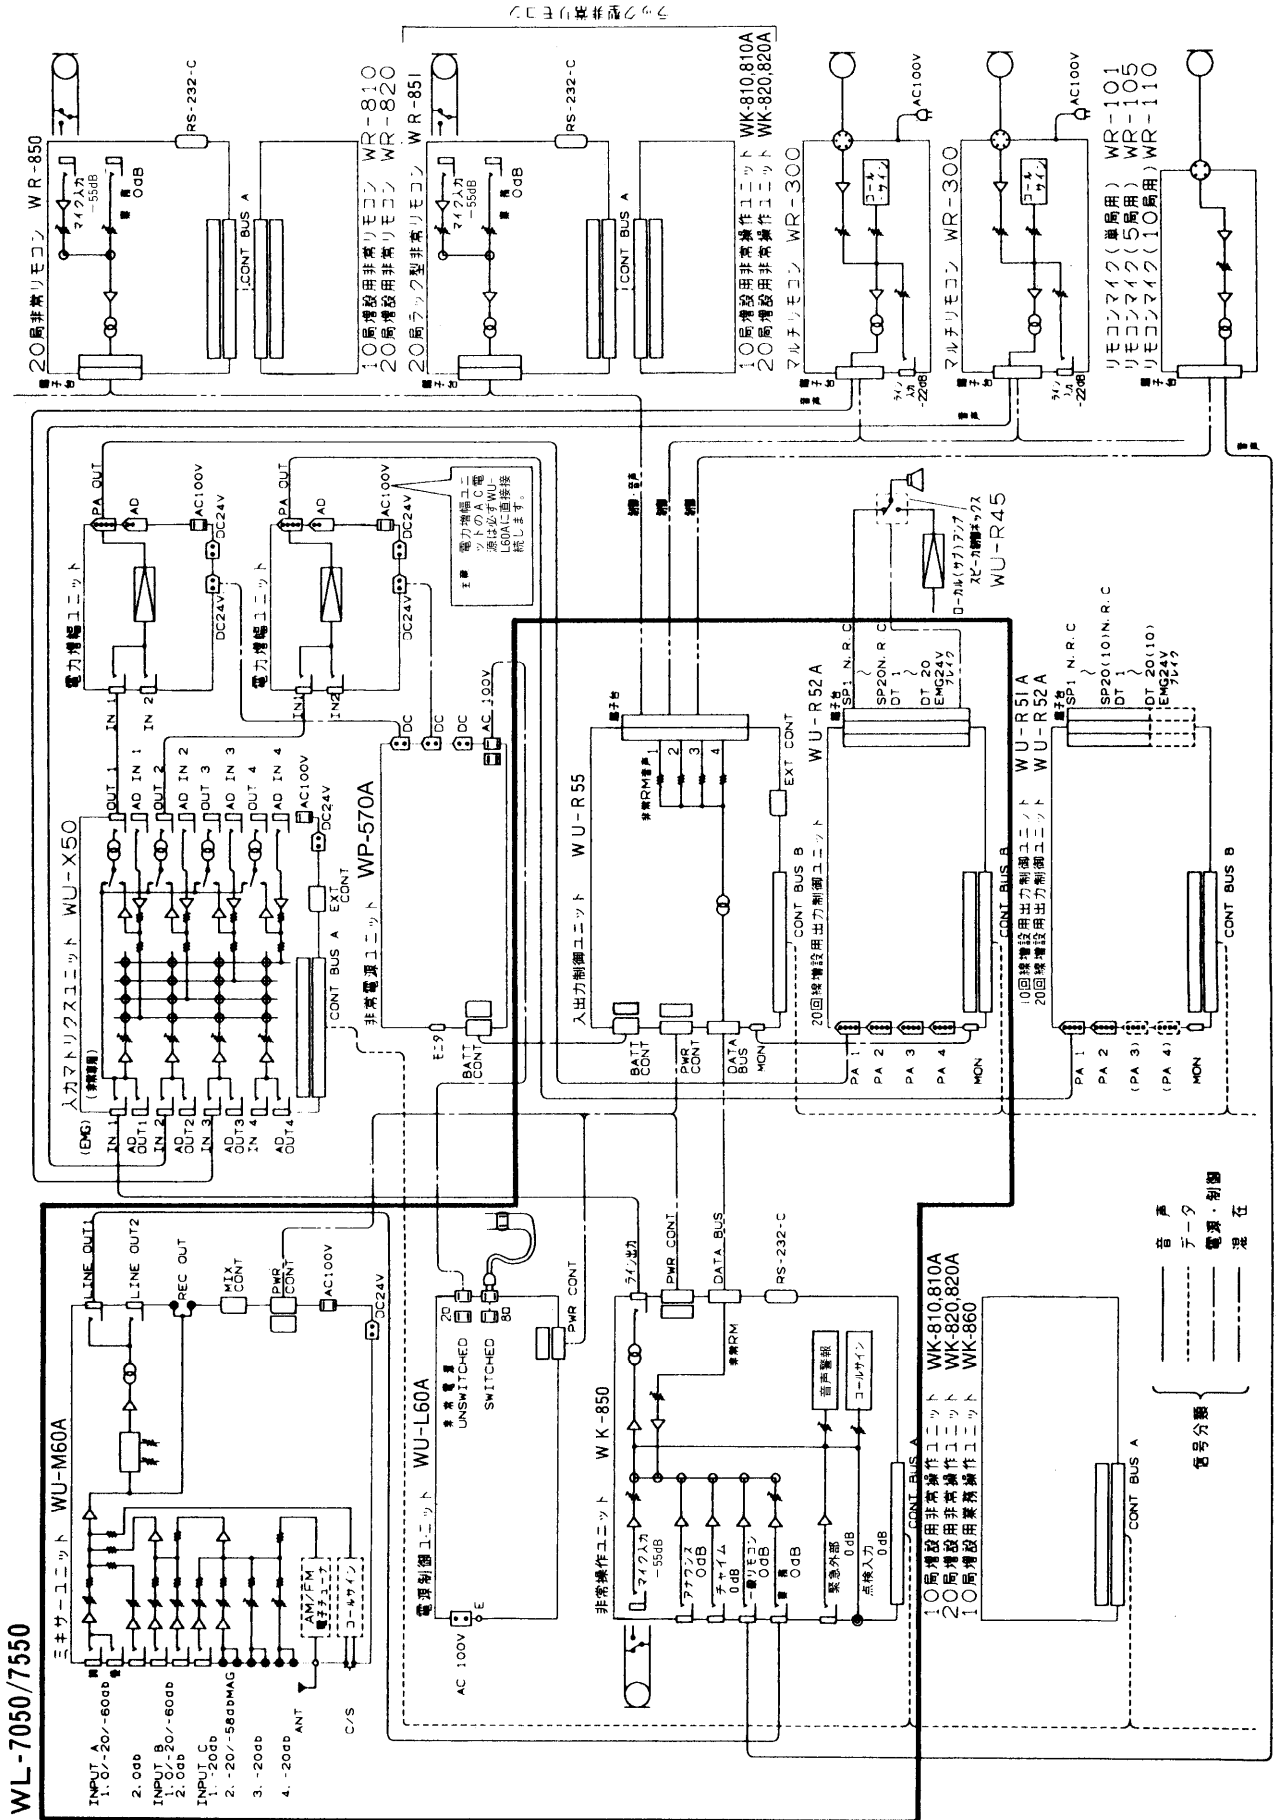

■ブロックダイアグラム

この図は参考図です