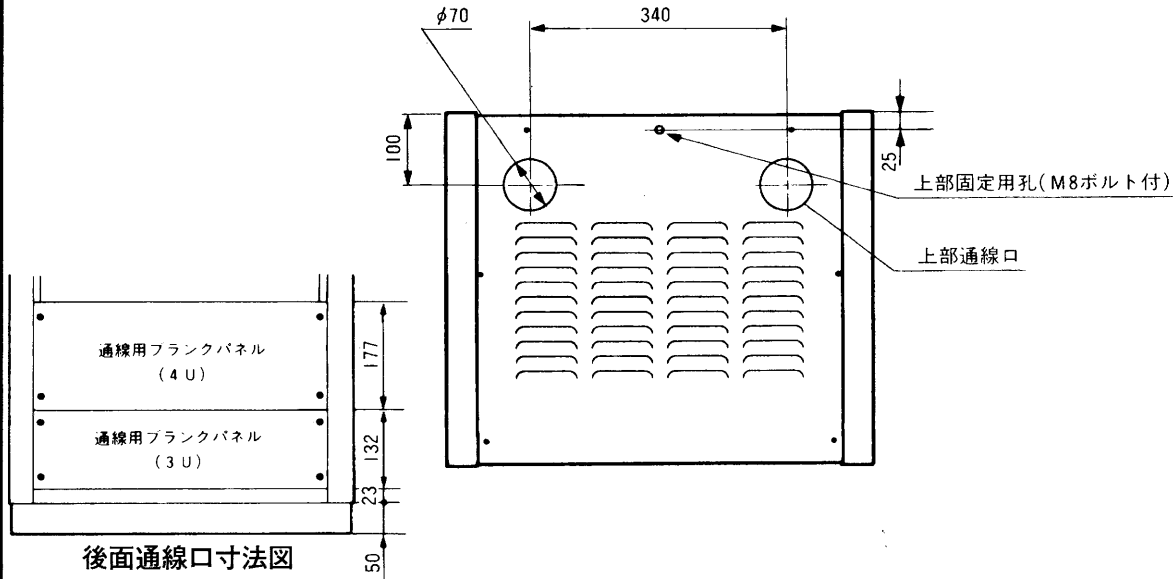

# ■ 外観寸法図

単位	mm
縮尺	1/10

後面通線口寸法図

前面側  
基台 (チャンネルベース) 図

前面側  
ラック底面図

取付ピッチ  
 幅 465  
 高さ 44.45