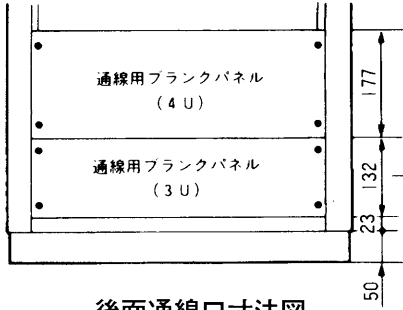

ヒューズラベル (非常リモコン5台以上の時使用) ……1
 取扱説明書……………1
 工事説明書 (設置編と書き込み編) ……各1
 操作説明書……………1
 保証書……………1
 棒圧着端子……………2
 束線バンド……………20
 設定表 (WK-850後面に装着) ……1式

■外観寸法図

単位	mm
縮尺	1/10

後面通線口寸法図

前面側
基台 (チャンネルベース) 図

前面側
ラック底面図

取付ピッチ
幅 465
高さ 44.45