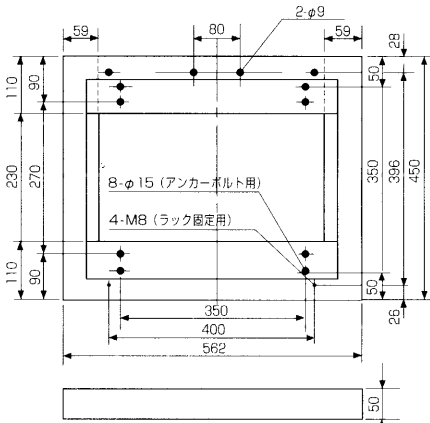

ヒューズラベル (非常リモコン5台以上の時使用) ……1
 取扱説明書……………1
 工事説明書 (設置編と書き込み編) ……各1
 操作説明書……………1
 保証書……………1
 棒圧着端子……………2
 束線バンド……………20
 設定表 (WK-850後面に装着) ……1式

■外観寸法図

単位	mm
縮尺	1/10

後面通線口寸法図

前面側
基台 (チャンネルベース) 図

前面側
ラック底面図

取付ピッチ
幅 465
高さ 44.45