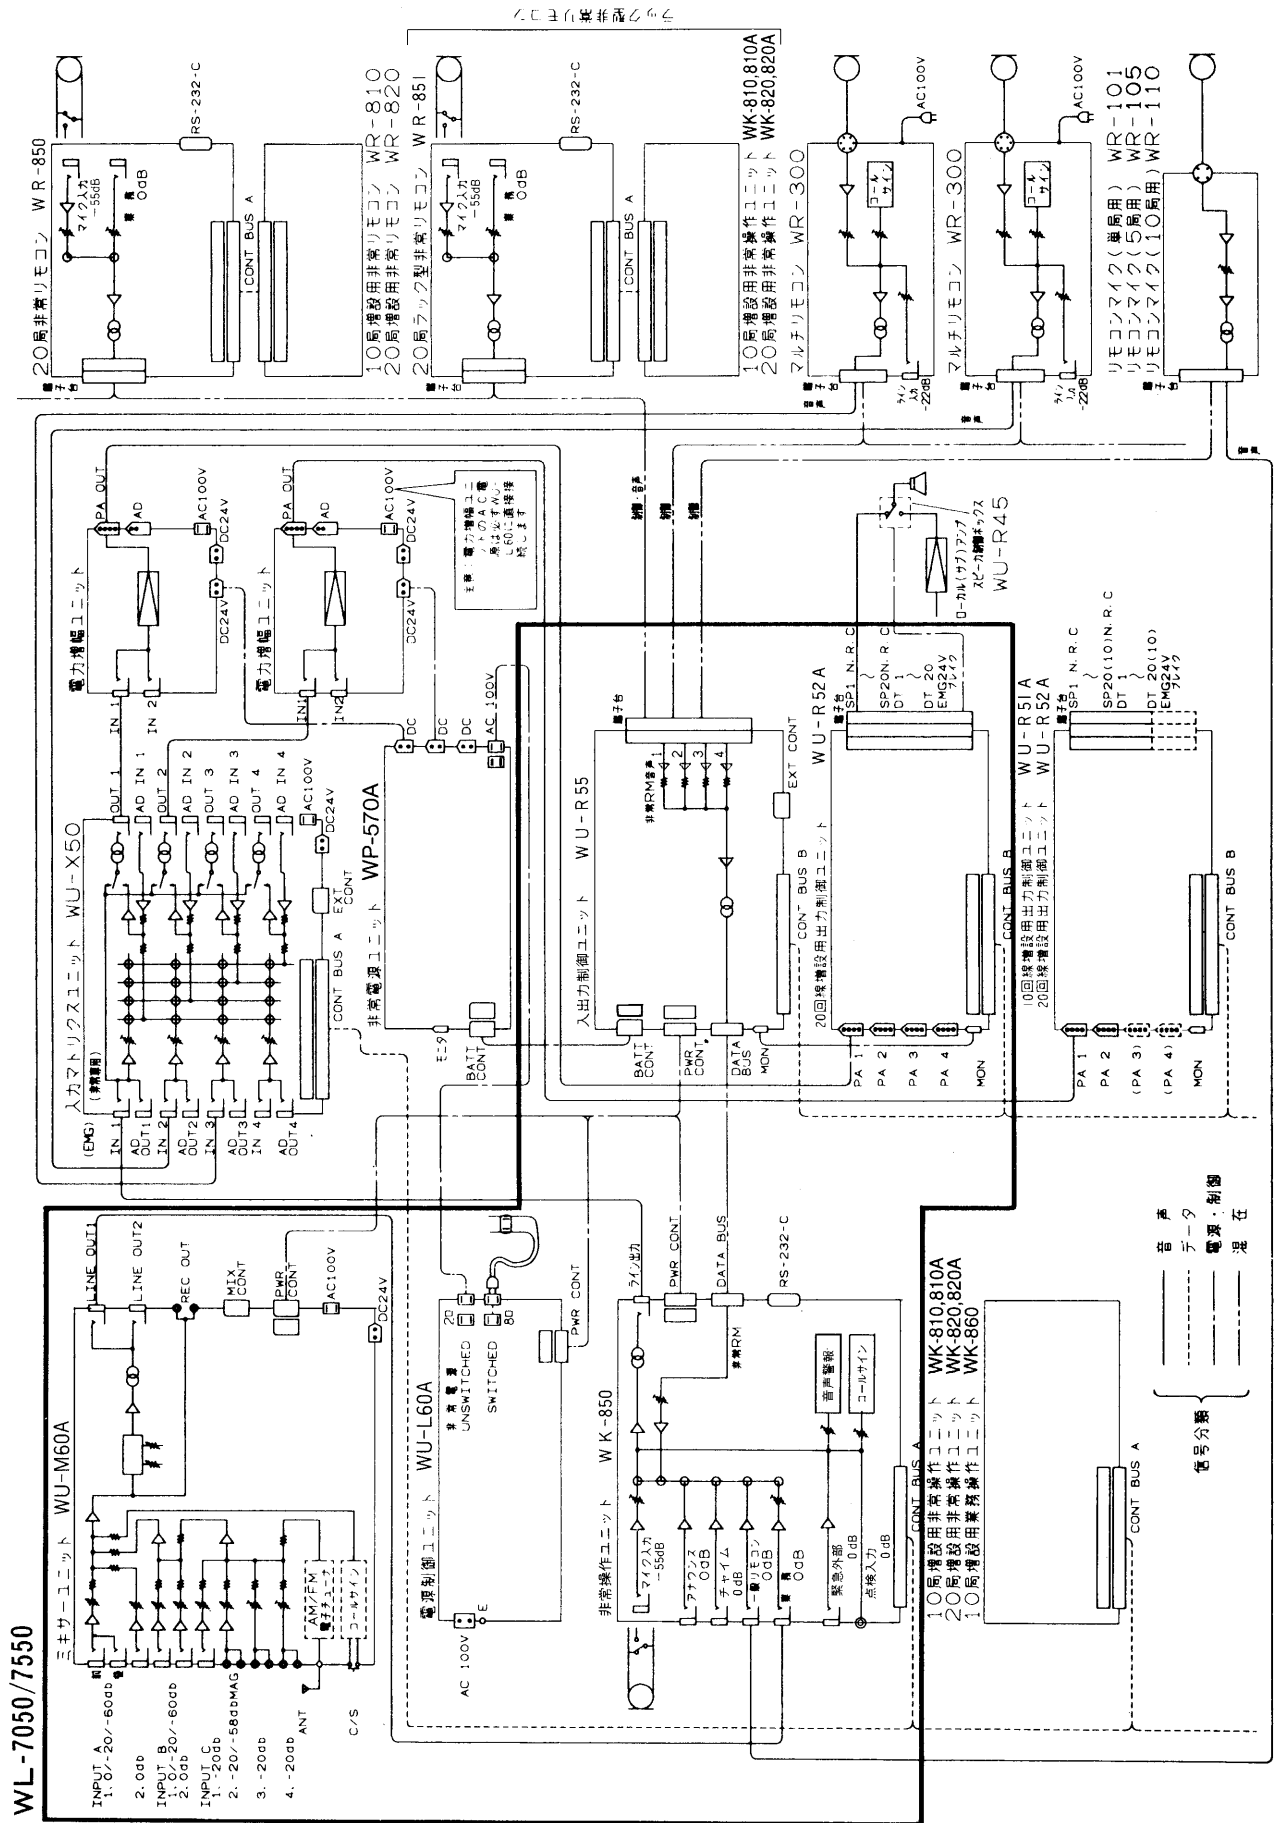

■ブロックダイアグラム

ラック型非常リモコン