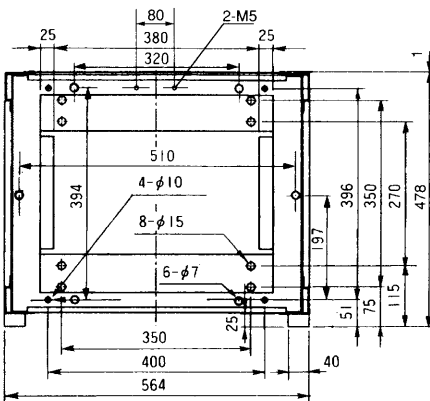

ヒューズラベル (非常リモコン5台以上の時使用) ……1
 取扱説明書……………1
 工事説明書 (設置編と書き込み編) ……各1
 操作説明書……………1
 保証書……………1
 棒圧着端子……………2
 束線バンド……………20
 設定表 (WK-850後面に装着) ……1式

■外観寸法図

単位	mm
縮尺	1/10

後面通線口寸法図

前面側
基台 (チャンネルベース) 図

前面側
ラック底面図

取付ピッチ
幅 465
高さ 44.45