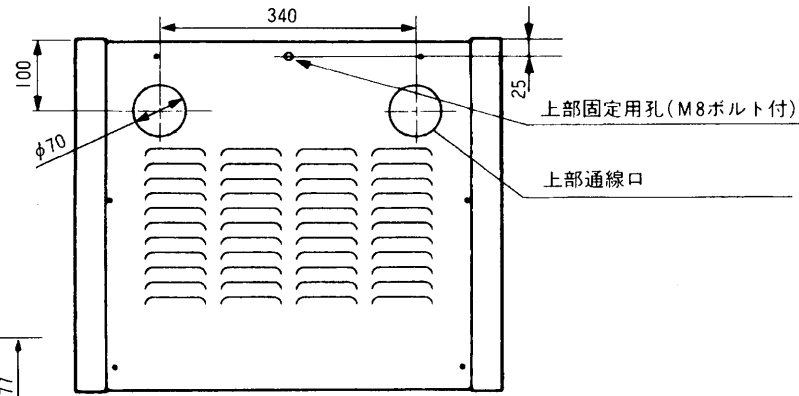

ヒューズラベル (非常リモコン5台以上の時使用) ……1
 取扱説明書……………1
 工事説明書 (設置編と書き込み編) ……各1
 操作説明書……………1
 保証書……………1
 棒圧着端子……………2
 束線バンド……………20
 設定表 (WK-850後面に装着) ……1式

■外観寸法図

単位	mm
縮尺	1/10

後面通線口寸法図

前面側
基台 (チャンネルベース) 図

前面側
ラック底面図

取付ピッチ
幅 465
高さ 44.45