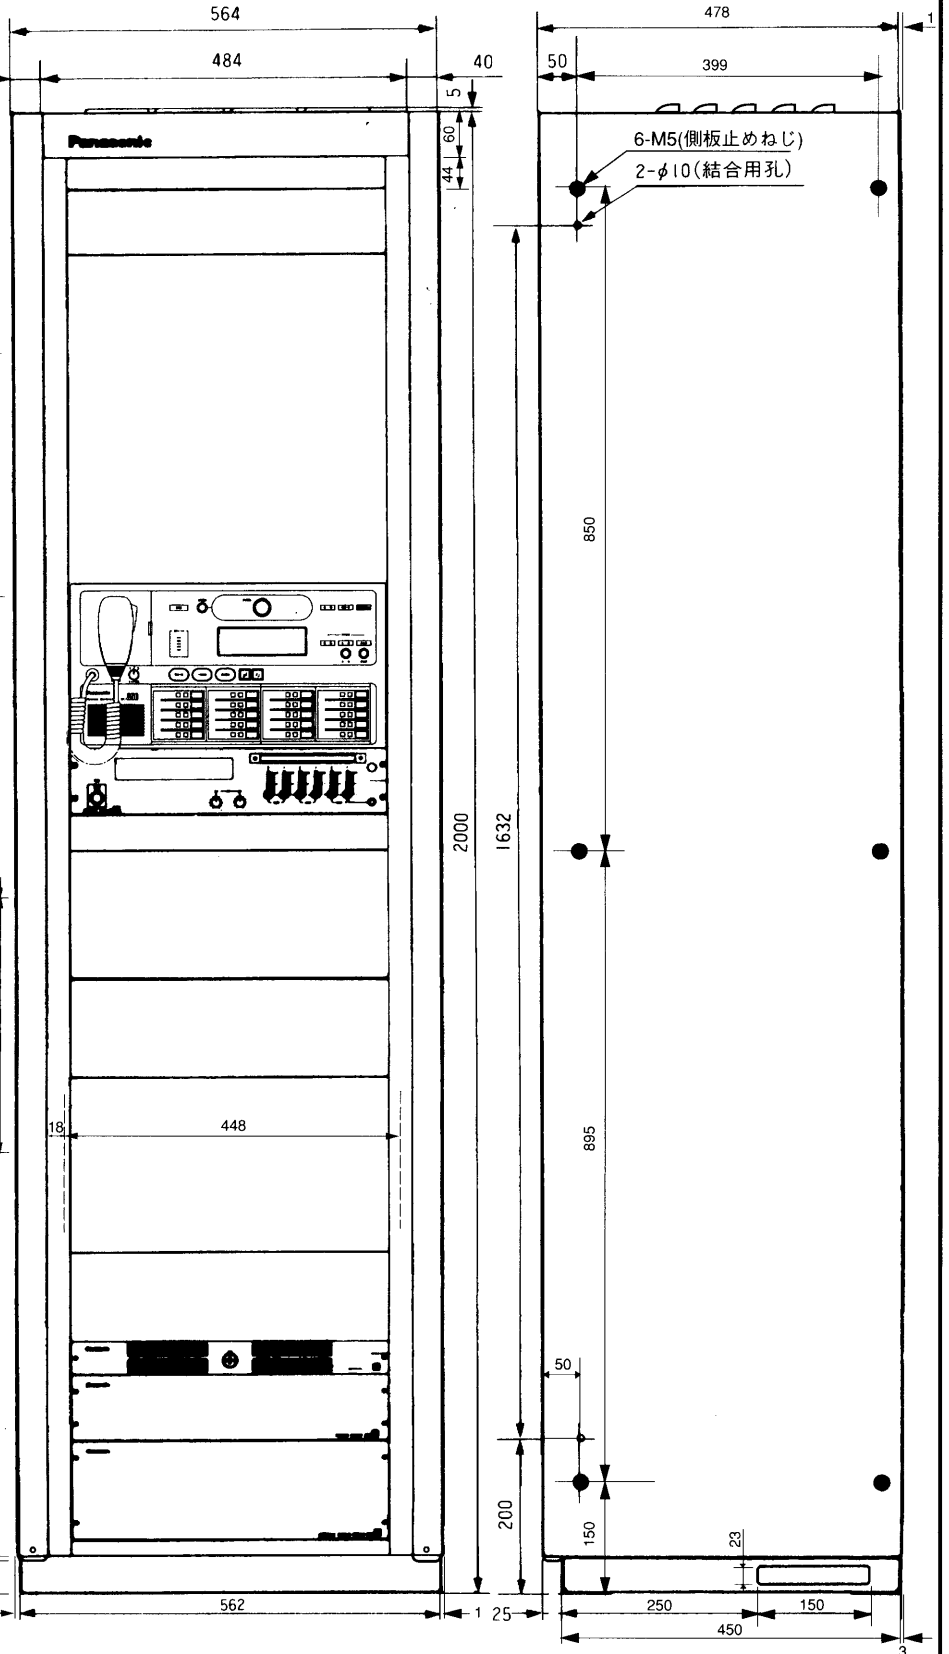

ヒューズラベル (非常リモコン5台以上の時使用) ……1
 取扱説明書……………1
 工事説明書 (設置編と書き込み編) ……各1
 操作説明書……………1
 保証書……………1
 棒圧着端子……………2
 束線バンド……………20
 設定表 (WK-850後面に装着) ……1式

■外観寸法図

単位	mm
縮尺	1/10

後面通線口寸法図

前面側
基台 (チャンネルベース) 図

前面側
ラック底面図

取付ピッチ
幅 465
高さ 44.45