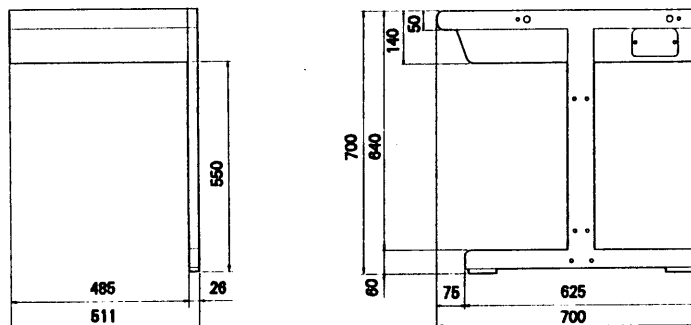

### ●定格

寸 法：511(幅)×700(高さ)×700(奥行)mm  
 重 量：約10.5kg  
 仕 上 げ  
 筐 体：オレンジ色  
           マンセル2.5YR5/10 近似色  
 パネル：パネルホワイト色  
           マンセル5Y7.5/1 近似色  
 前面テーブル：黒色塩ビ鋼板  
                   マンセルN-1 近似色  
 脚          ：銀色メタリック

## ■外観寸法図

### ●パネル

単位	mm
縮尺	1/20