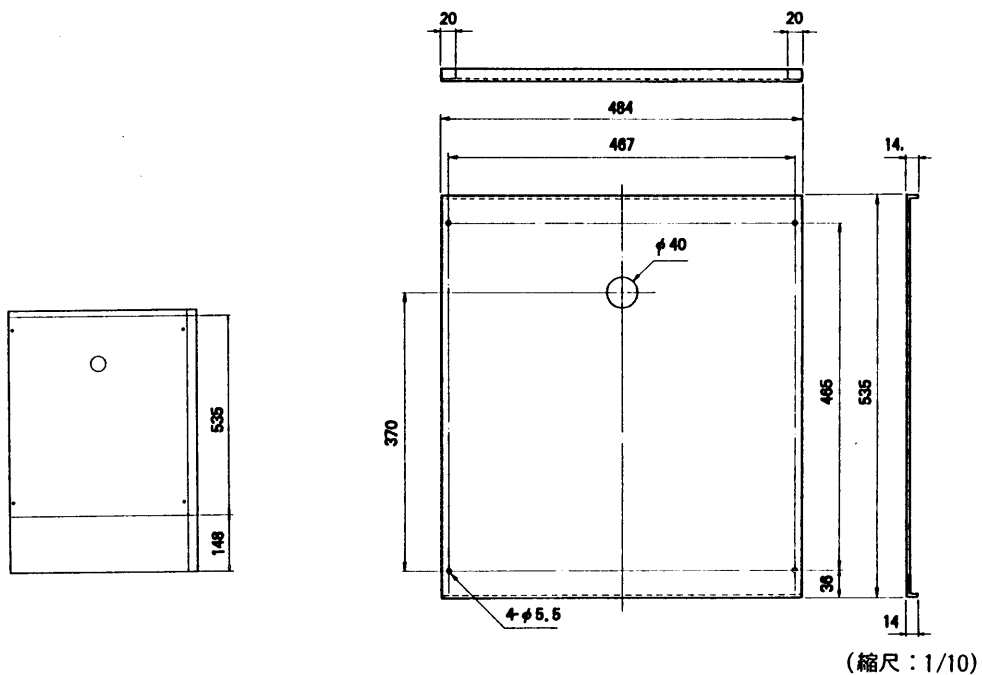

### ●定格

寸 法：511(幅)×700(高さ)×700(奥行)mm  
 重 量：約10.5kg  
 仕 上 げ  
 筐 体：オレンジ色  
           マンセル2.5YR5/10 近似色  
 パネル：パネルホワイト色  
           マンセル5Y7.5/1 近似色  
 前面テーブル：黒色塩ビ鋼板  
                   マンセルN-1 近似色  
 脚          ：銀色メタリック

## ■外観寸法図

### ●パネル

単位	mm
縮尺	1/20